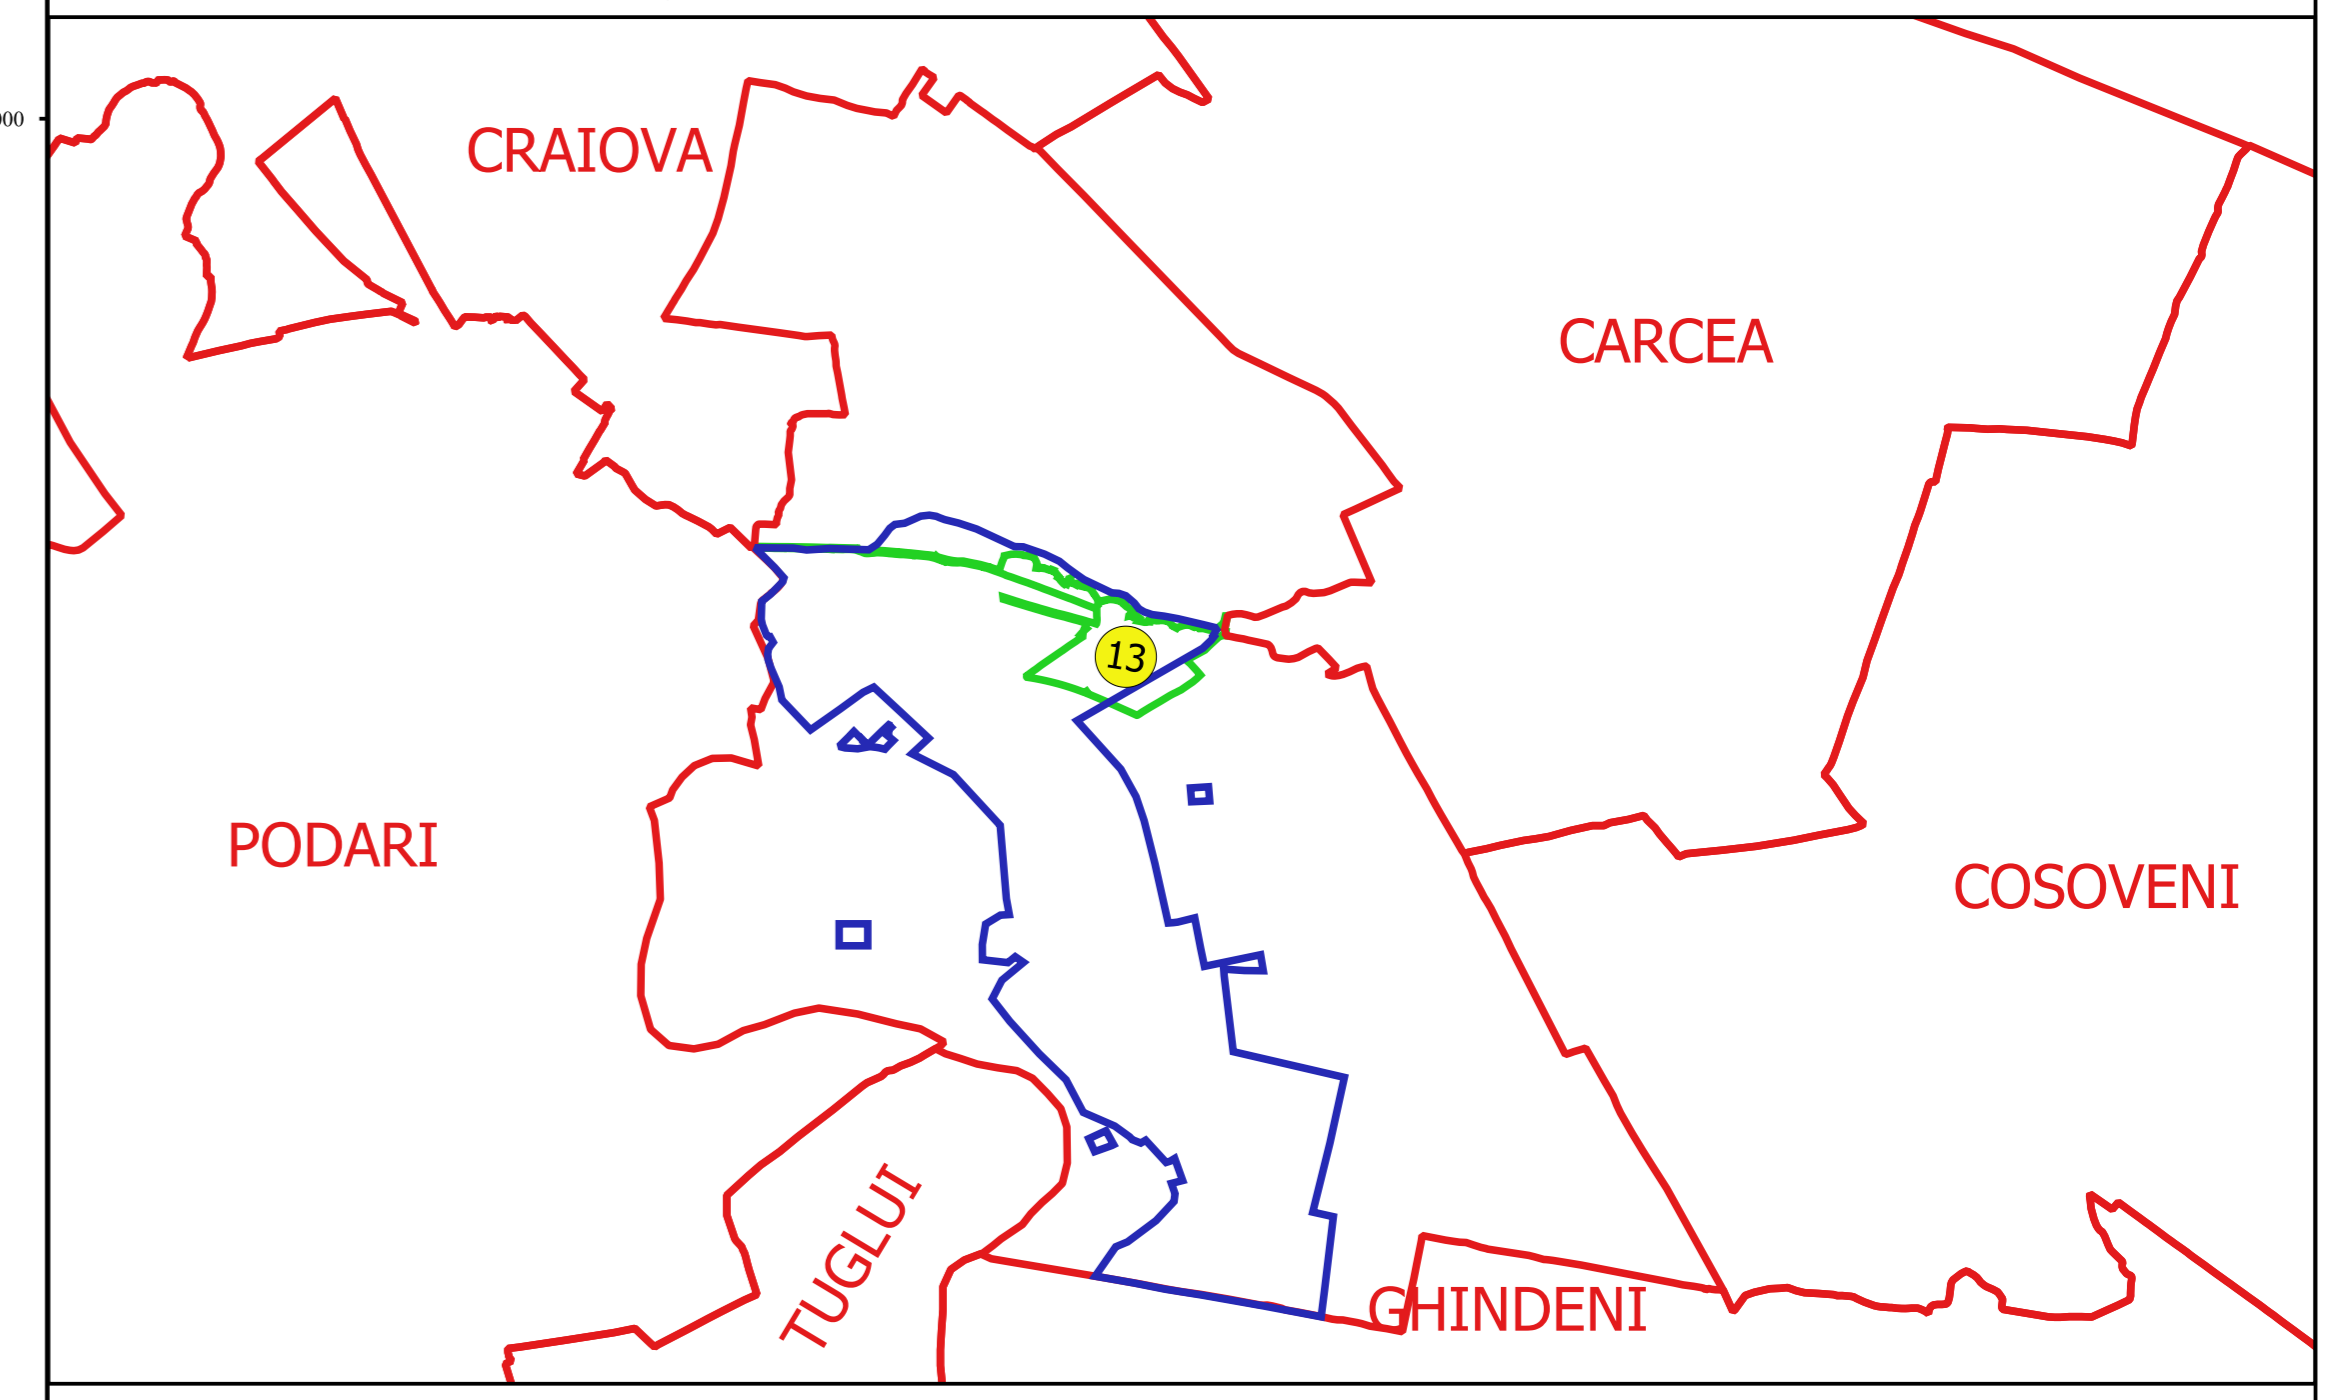

PLAN CADASTRAL
JUDEȚ DOLJ, UAT MALU MARE
Sectorul Cadastral 13
Spre publicare
Scara 1:1000
Sistem de proiecție "STEREO '70"
- Plansa 6 -

Schița de racordare a planșelor

1. **Legendă**
2. Limită sector
   - Limită UAT
   - Limită intravilan
   - Limită imobil
   - Limită construcții
   - Limită tarla
   - 13 Număr sector
   - 78 Numar_administrativ
   - 20076 Număr imobil
   - 20100-C1 Număr construcții
   - Ds 4101 Număr tarla
   - T 26 Toponimie

Schița dispunerii sectorului cadastral

Proiectant
SC CADASTRU MALU MARE
Ing. TUDOR CONSTANTIN
11.11.2010