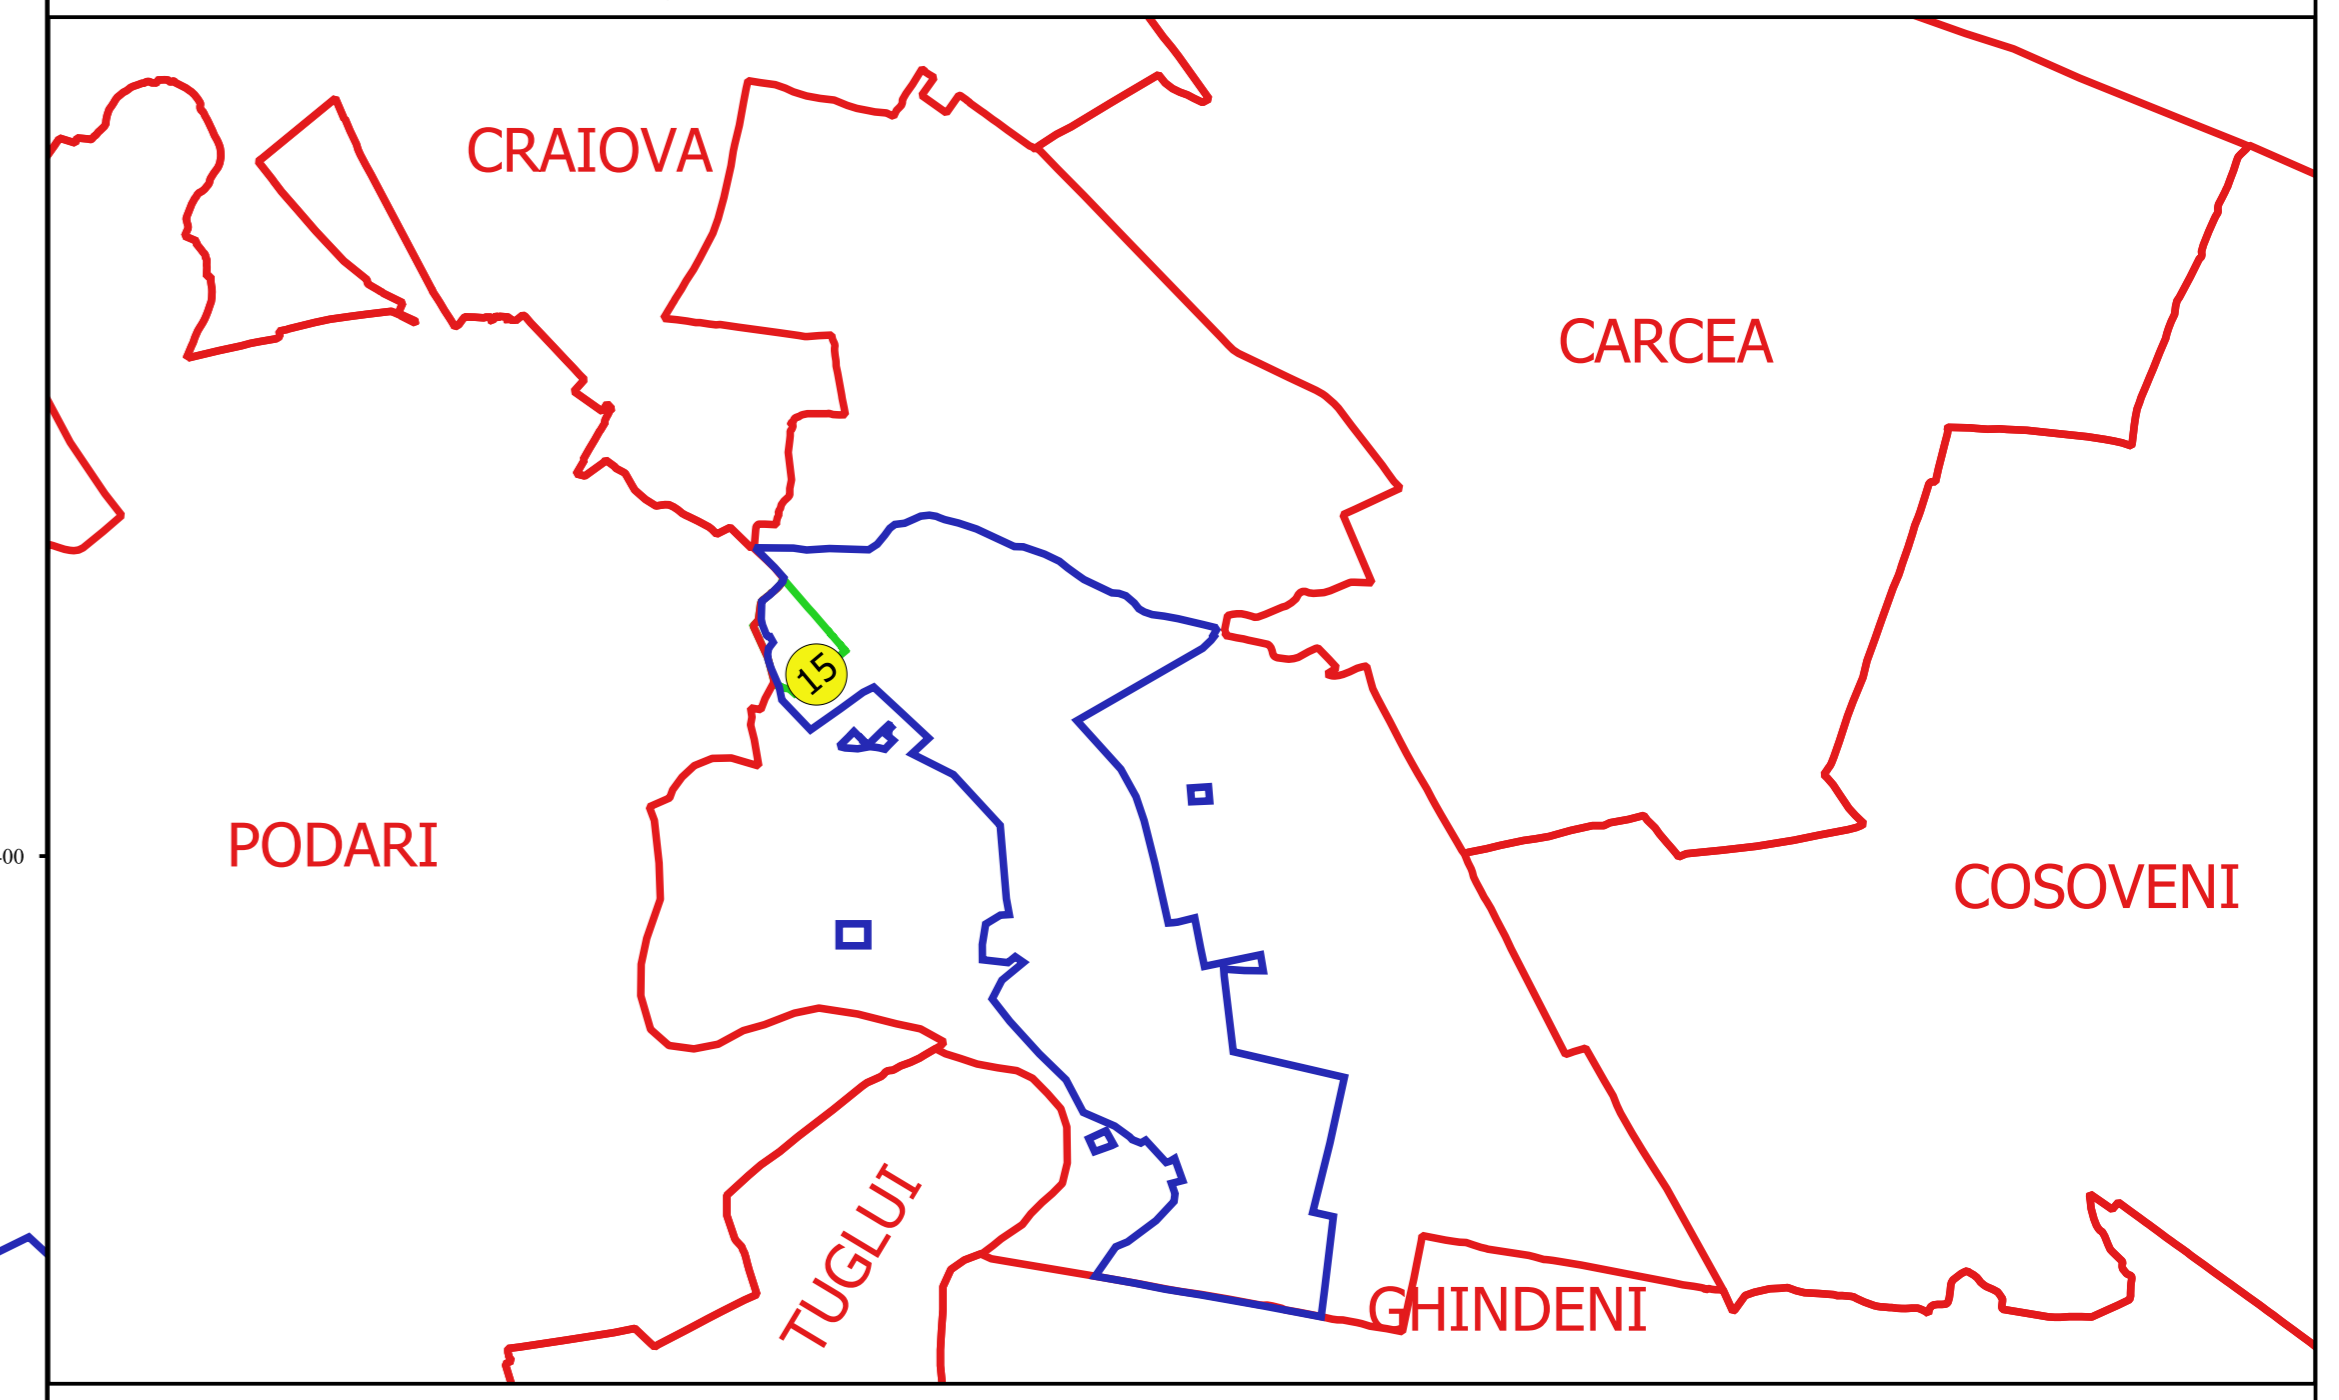

Schița dispunerii sectorului cadastral

Proiectant
Ing. GEORGHE CADASTRU SRL
Ing. FELICIA CONSTANTIN
15.08.2018