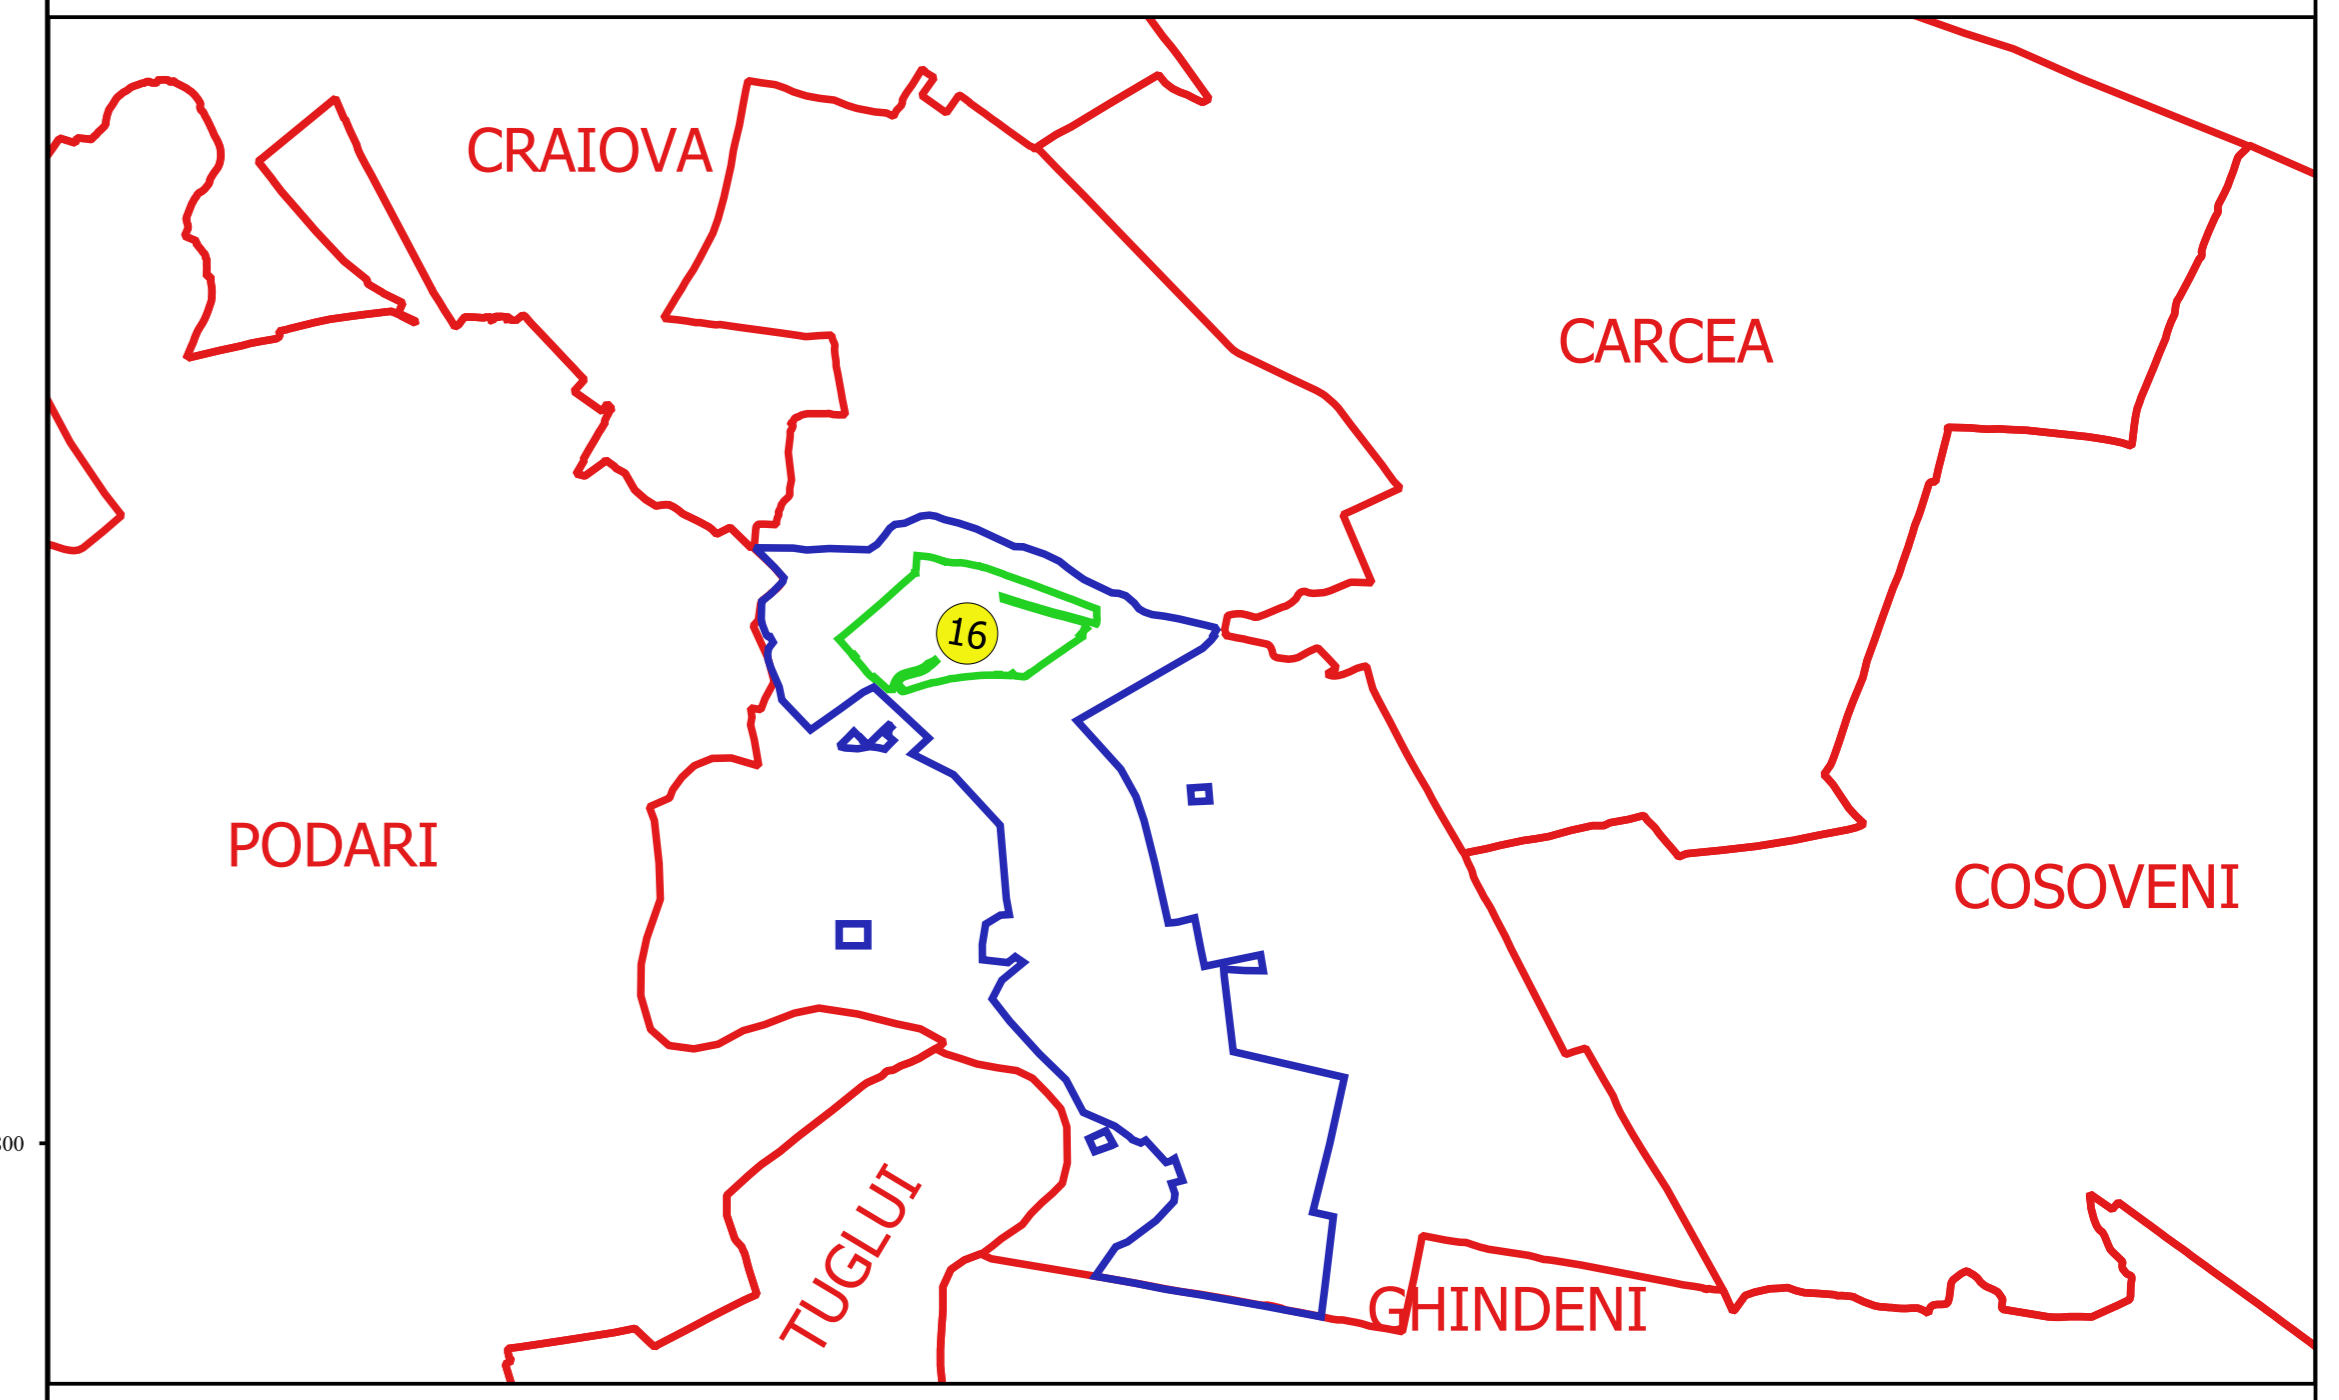

PLAN CADASTRAL
JUDEȚ DOLJ, UAT MALU MARE
Sectorul Cadastral 16
Spre publicare
Scara 1:1000
Sistem de proiecție "STEREO '70"
- Plansa 4 -

Schița de racordare a planșelor

Legendă

- Limită sector
- Limită UAT
- Limită intravilan
- Limită imobil
- Limită construcții
- Limită tarla
- 16 Număr sector
- 25 Numar_administrativ
- 19448 Număr imobil
- 19458-C1 Număr construcții
- 26 Număr tarla
- DE 288/1 Toponimie

Schița dispunerii sectorului cadastral

Proiectant
 Ing. GEORGHE CĂSTIUC
 Ing. TIBERIU CĂSTIUC
 11.11.2018