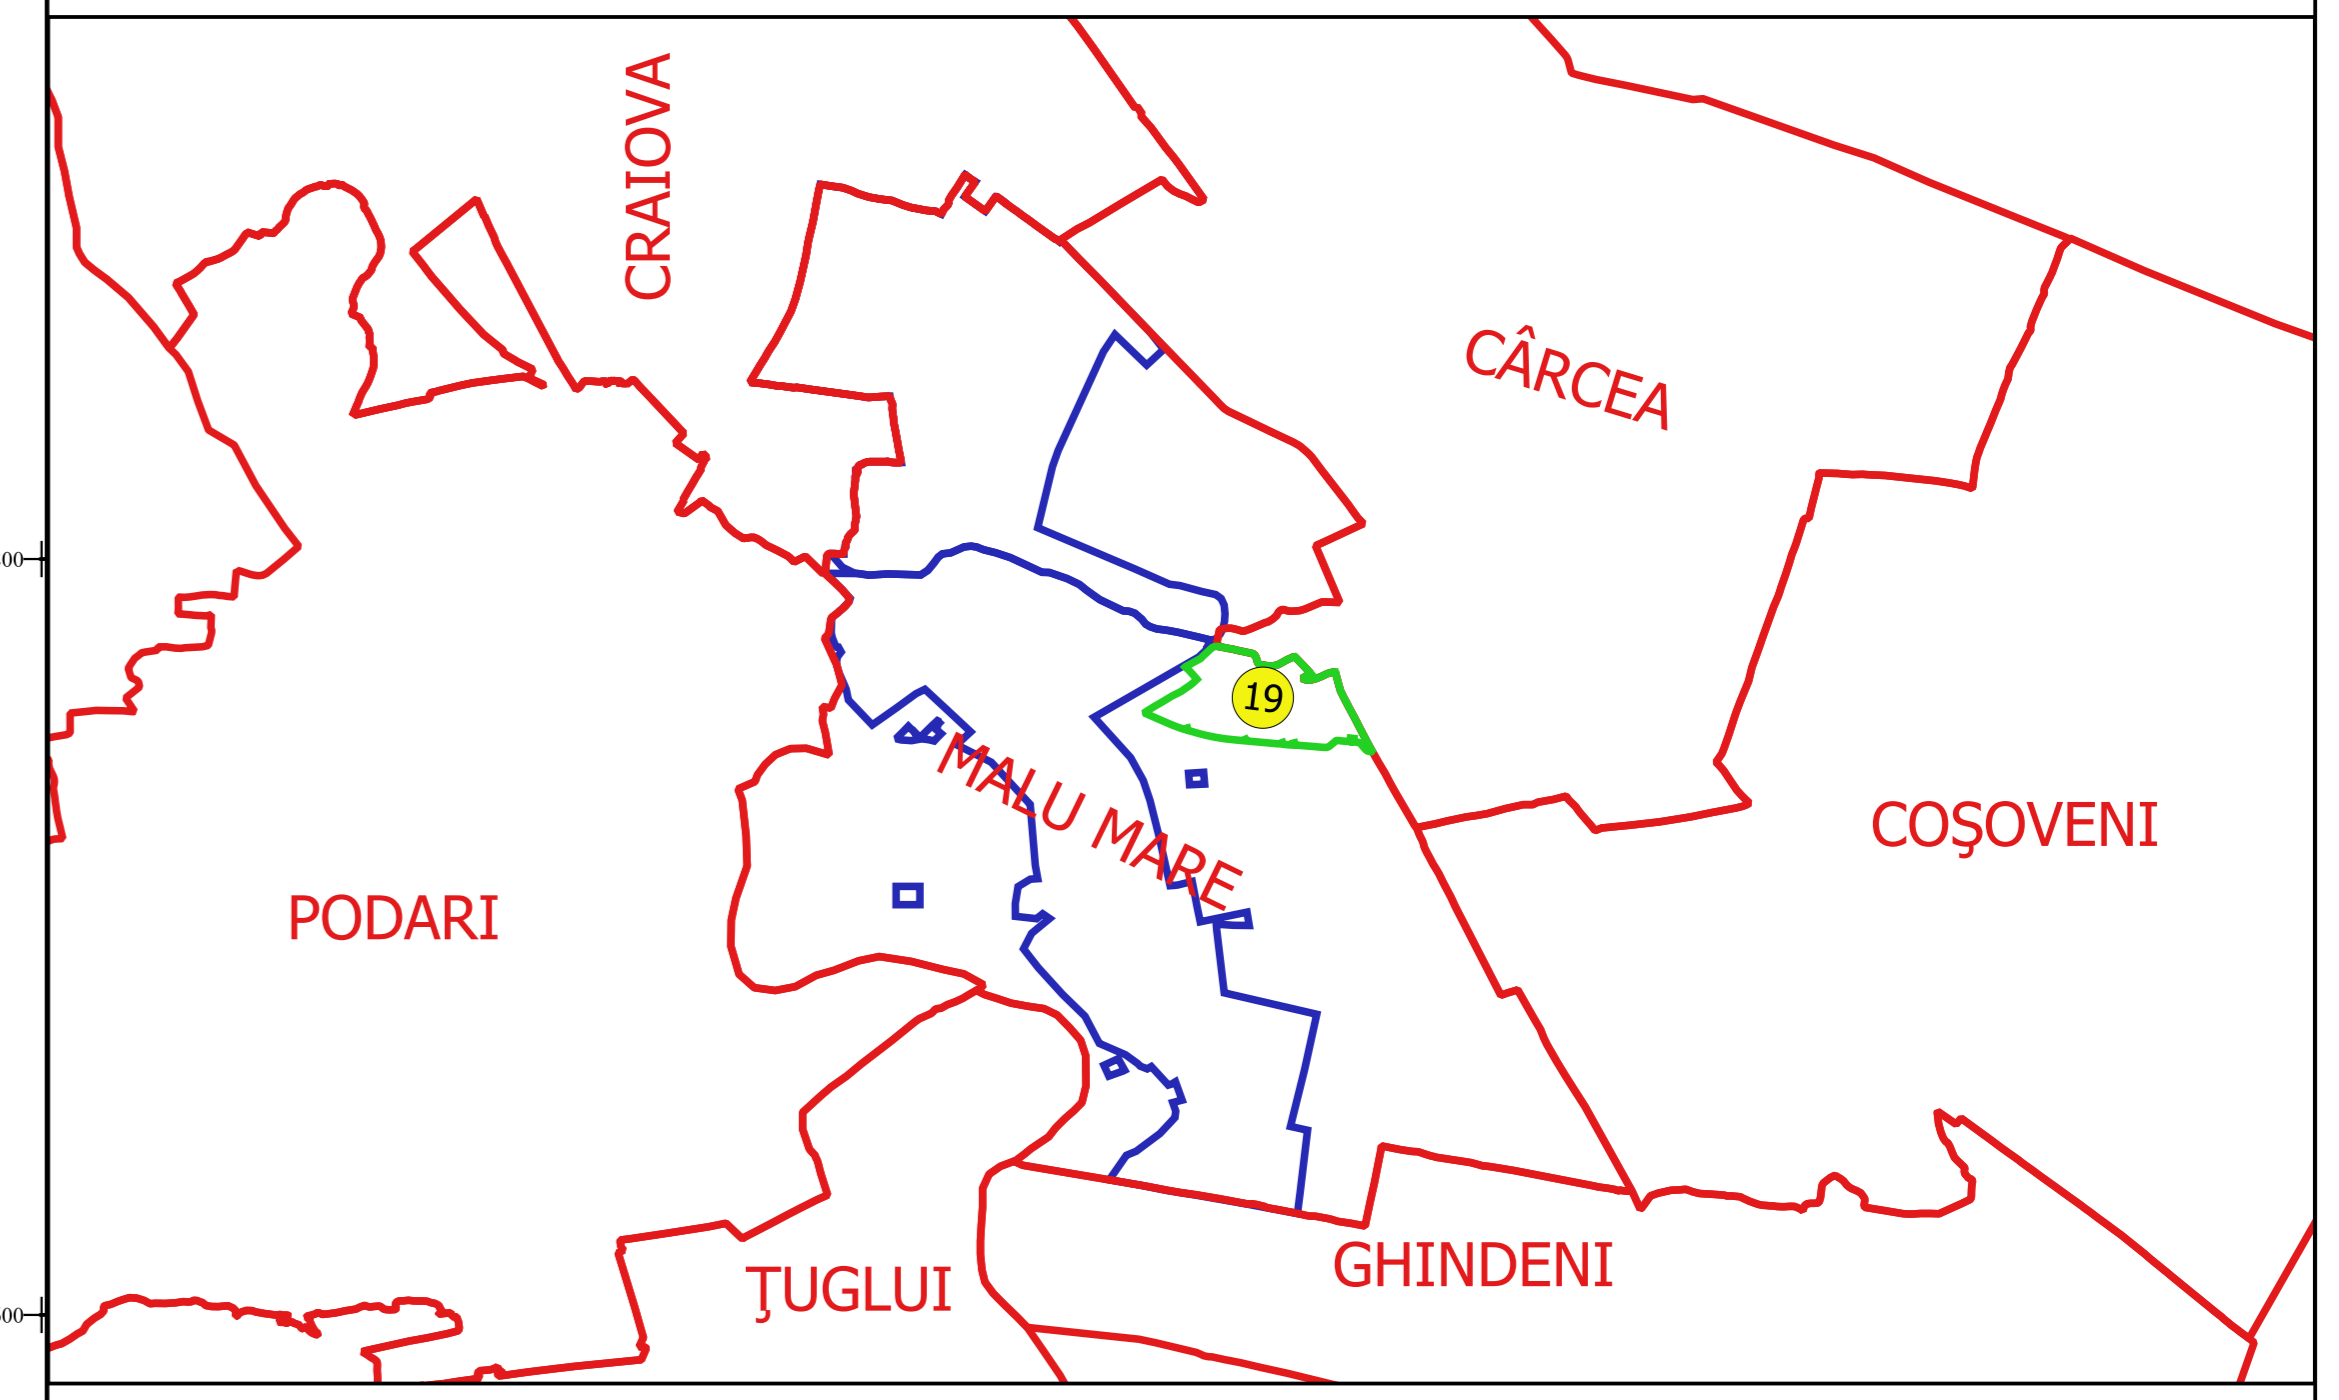

**PLAN CADASTRAL**  
**JUDEȚ DOLJ, UAT MALU MARE**  
**Sectorul Cadastral 19**  
**Spre publicare**  
**Scara 1:2000**  
**Sistem de proiecție "STEREO '70"**  
**- Planșa 2 -**

**Schița de racordare a planșelor**

CÂRCEA

- Legendă**
- Limită sector
  - Limită UAT
  - Limită intravilan
  - Limită imobil
  - Limită tarla
  - 19 Număr sector
  - 803 Număr imobil
  - 119 Număr tarla
  - T117 Toponimie

**Schița dispunerii sectorului cadastral**