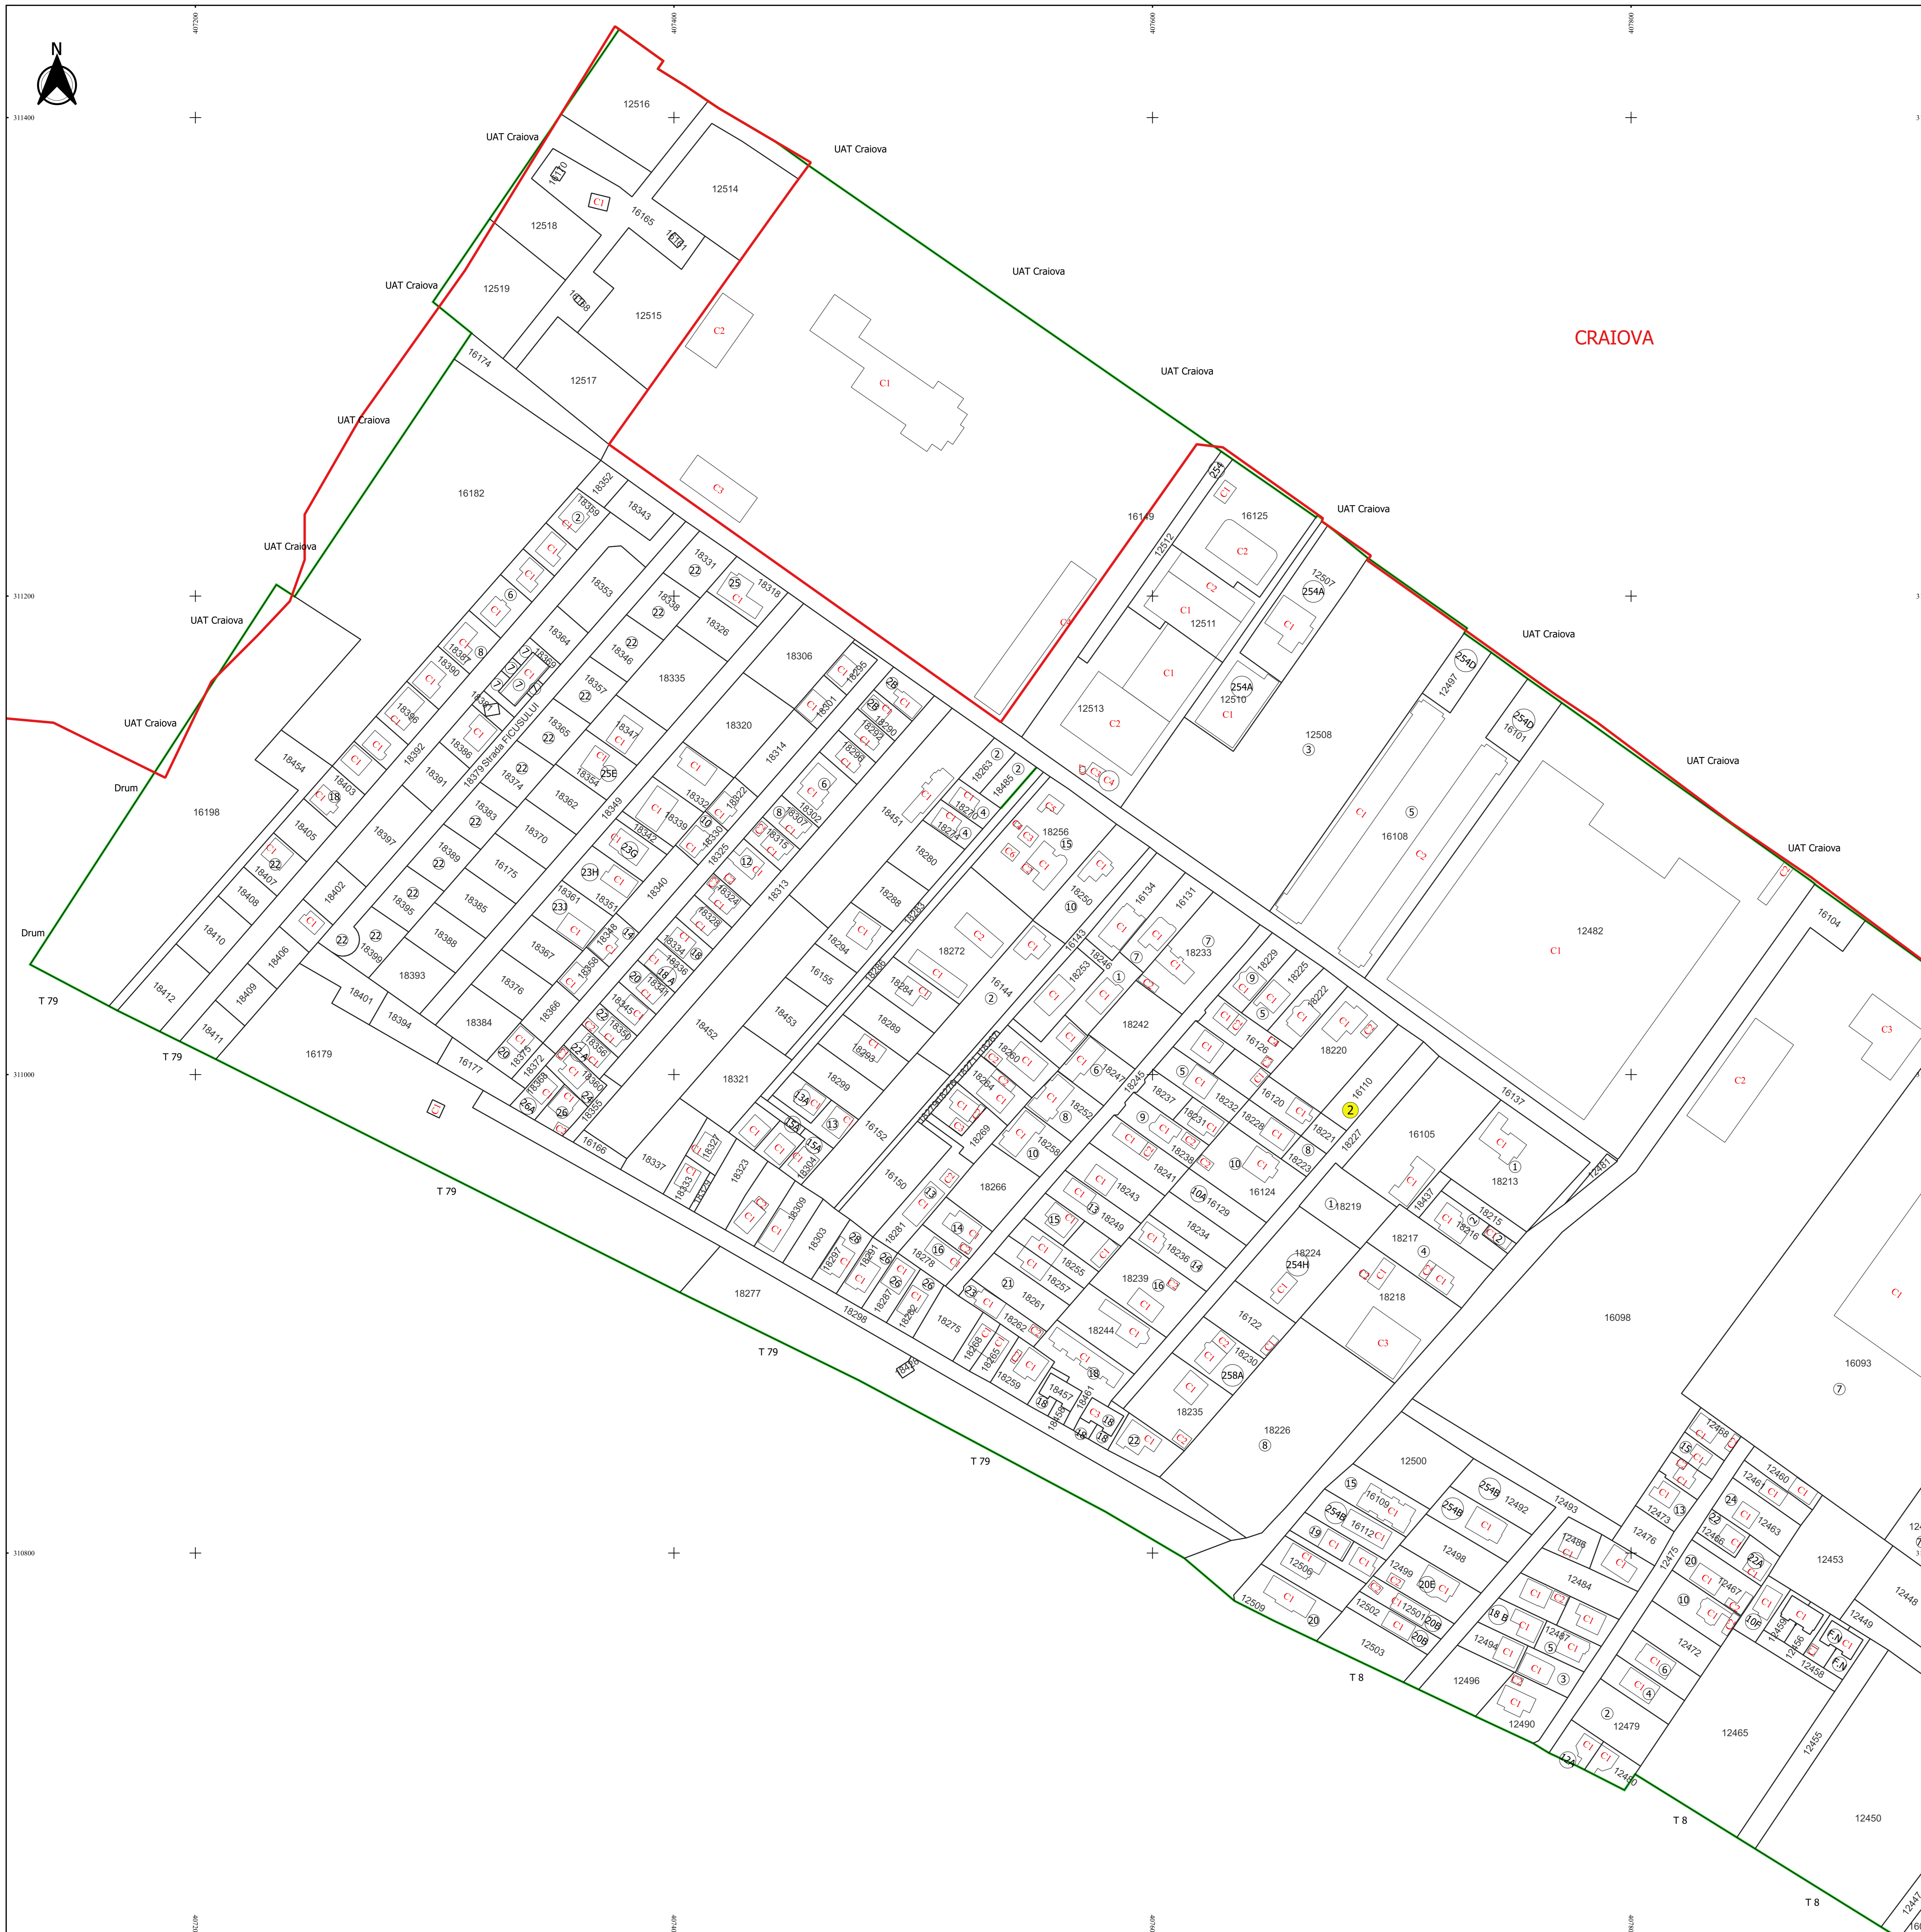

PLAN CADASTRAL
JUDEȚ DOLJ, UAT MALU MARE
Sectorul Cadastral 2
Spre publicare
Scara 1:1000
Sistem de proiecție "STEREO '70"
- Plansa 1 -

Schița de racordare a planșelor

- Legendă**
- Limită sector
 - Limită UAT
 - Limită intravilan
 - Limită imobil
 - Limită construcții
 - ② Număr sector
 - 7 Numar_administrativ
 - 18263 Număr imobil
 - 18241-C1 Număr construcții
 - T.79 Toponimie

Schița dispunerii sectorului cadastral

Proiectant
 SC CADASTRU CADASTRU SRL
 Ing. TUDOR CIOBANU
 15.10.2018