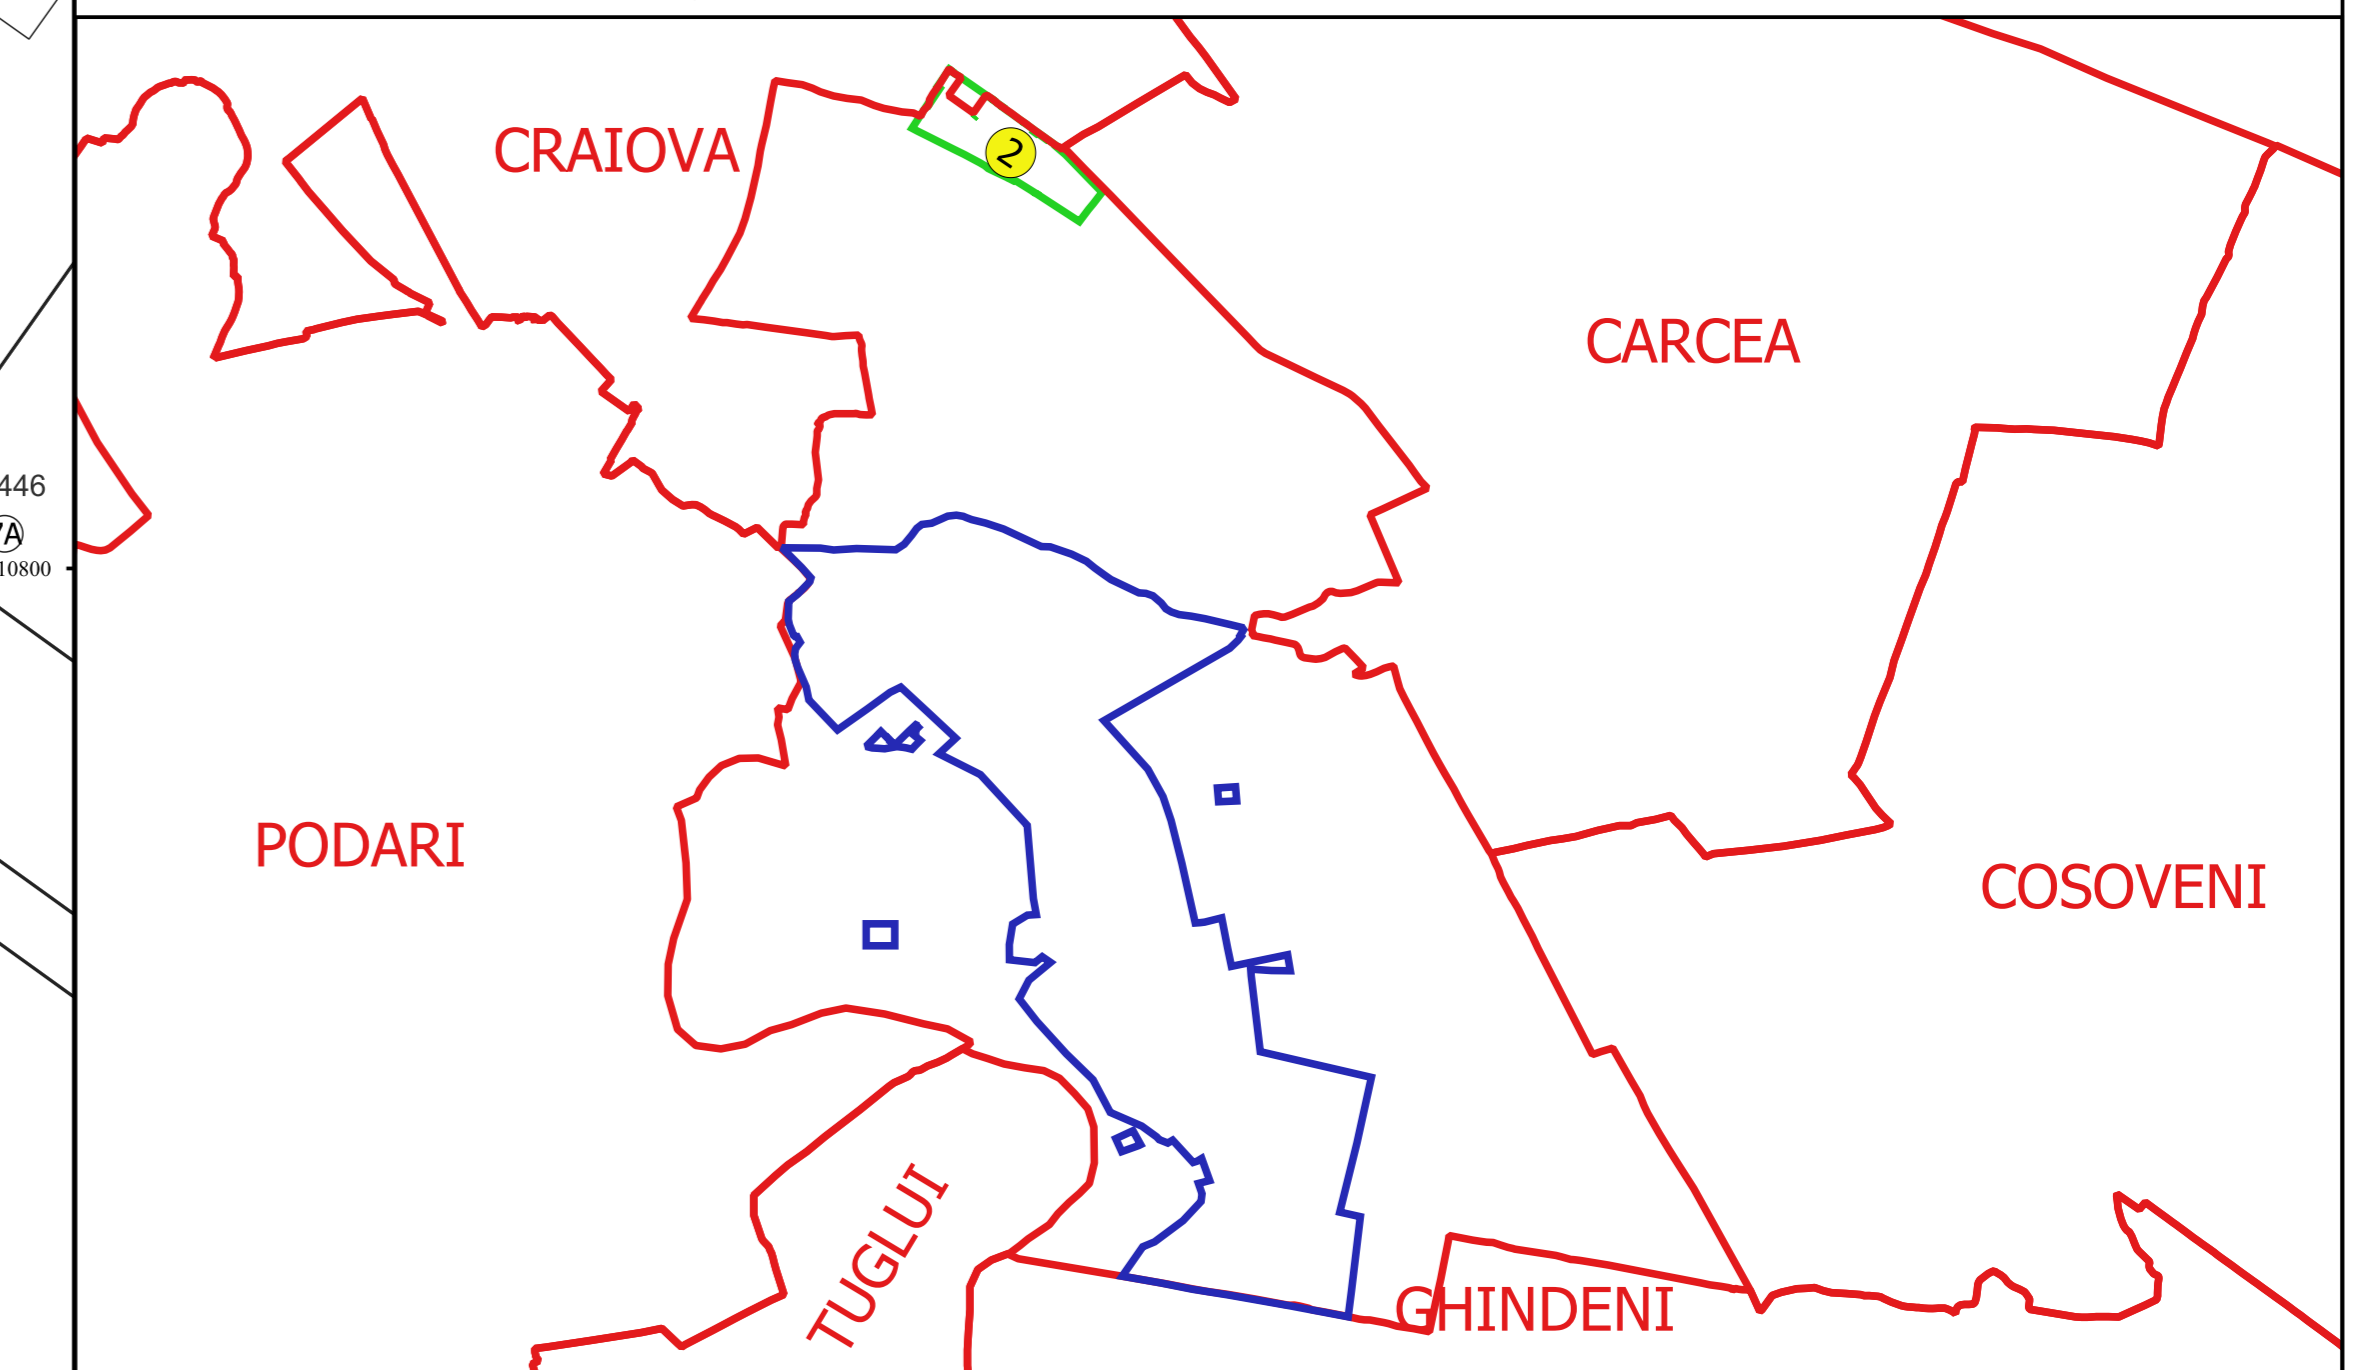

PLAN CADASTRAL
JUDEȚ DOLJ, UAT MALU MARE
Sectorul Cadastral 2
Spre publicare
Scara 1:1000
Sistem de proiecție "STEREO '70"
- Plansa 1 -

Schița de racordare a planșelor

- Legendă**
- Limită sector
 - Limită UAT
 - Limită intravilan
 - Limită imobil
 - Limită construcții
 - ② Număr sector
 - 7 Numar_administrativ
 - 18263 Număr imobil
 - 18241-C1 Număr construcții
 - T.79 Toponimie

Schița dispunerii sectorului cadastral

Proiectant
 SC CADASTRU CADASTRU SRL
 Ing. TUDOR CIOBANU
 15.10.2018