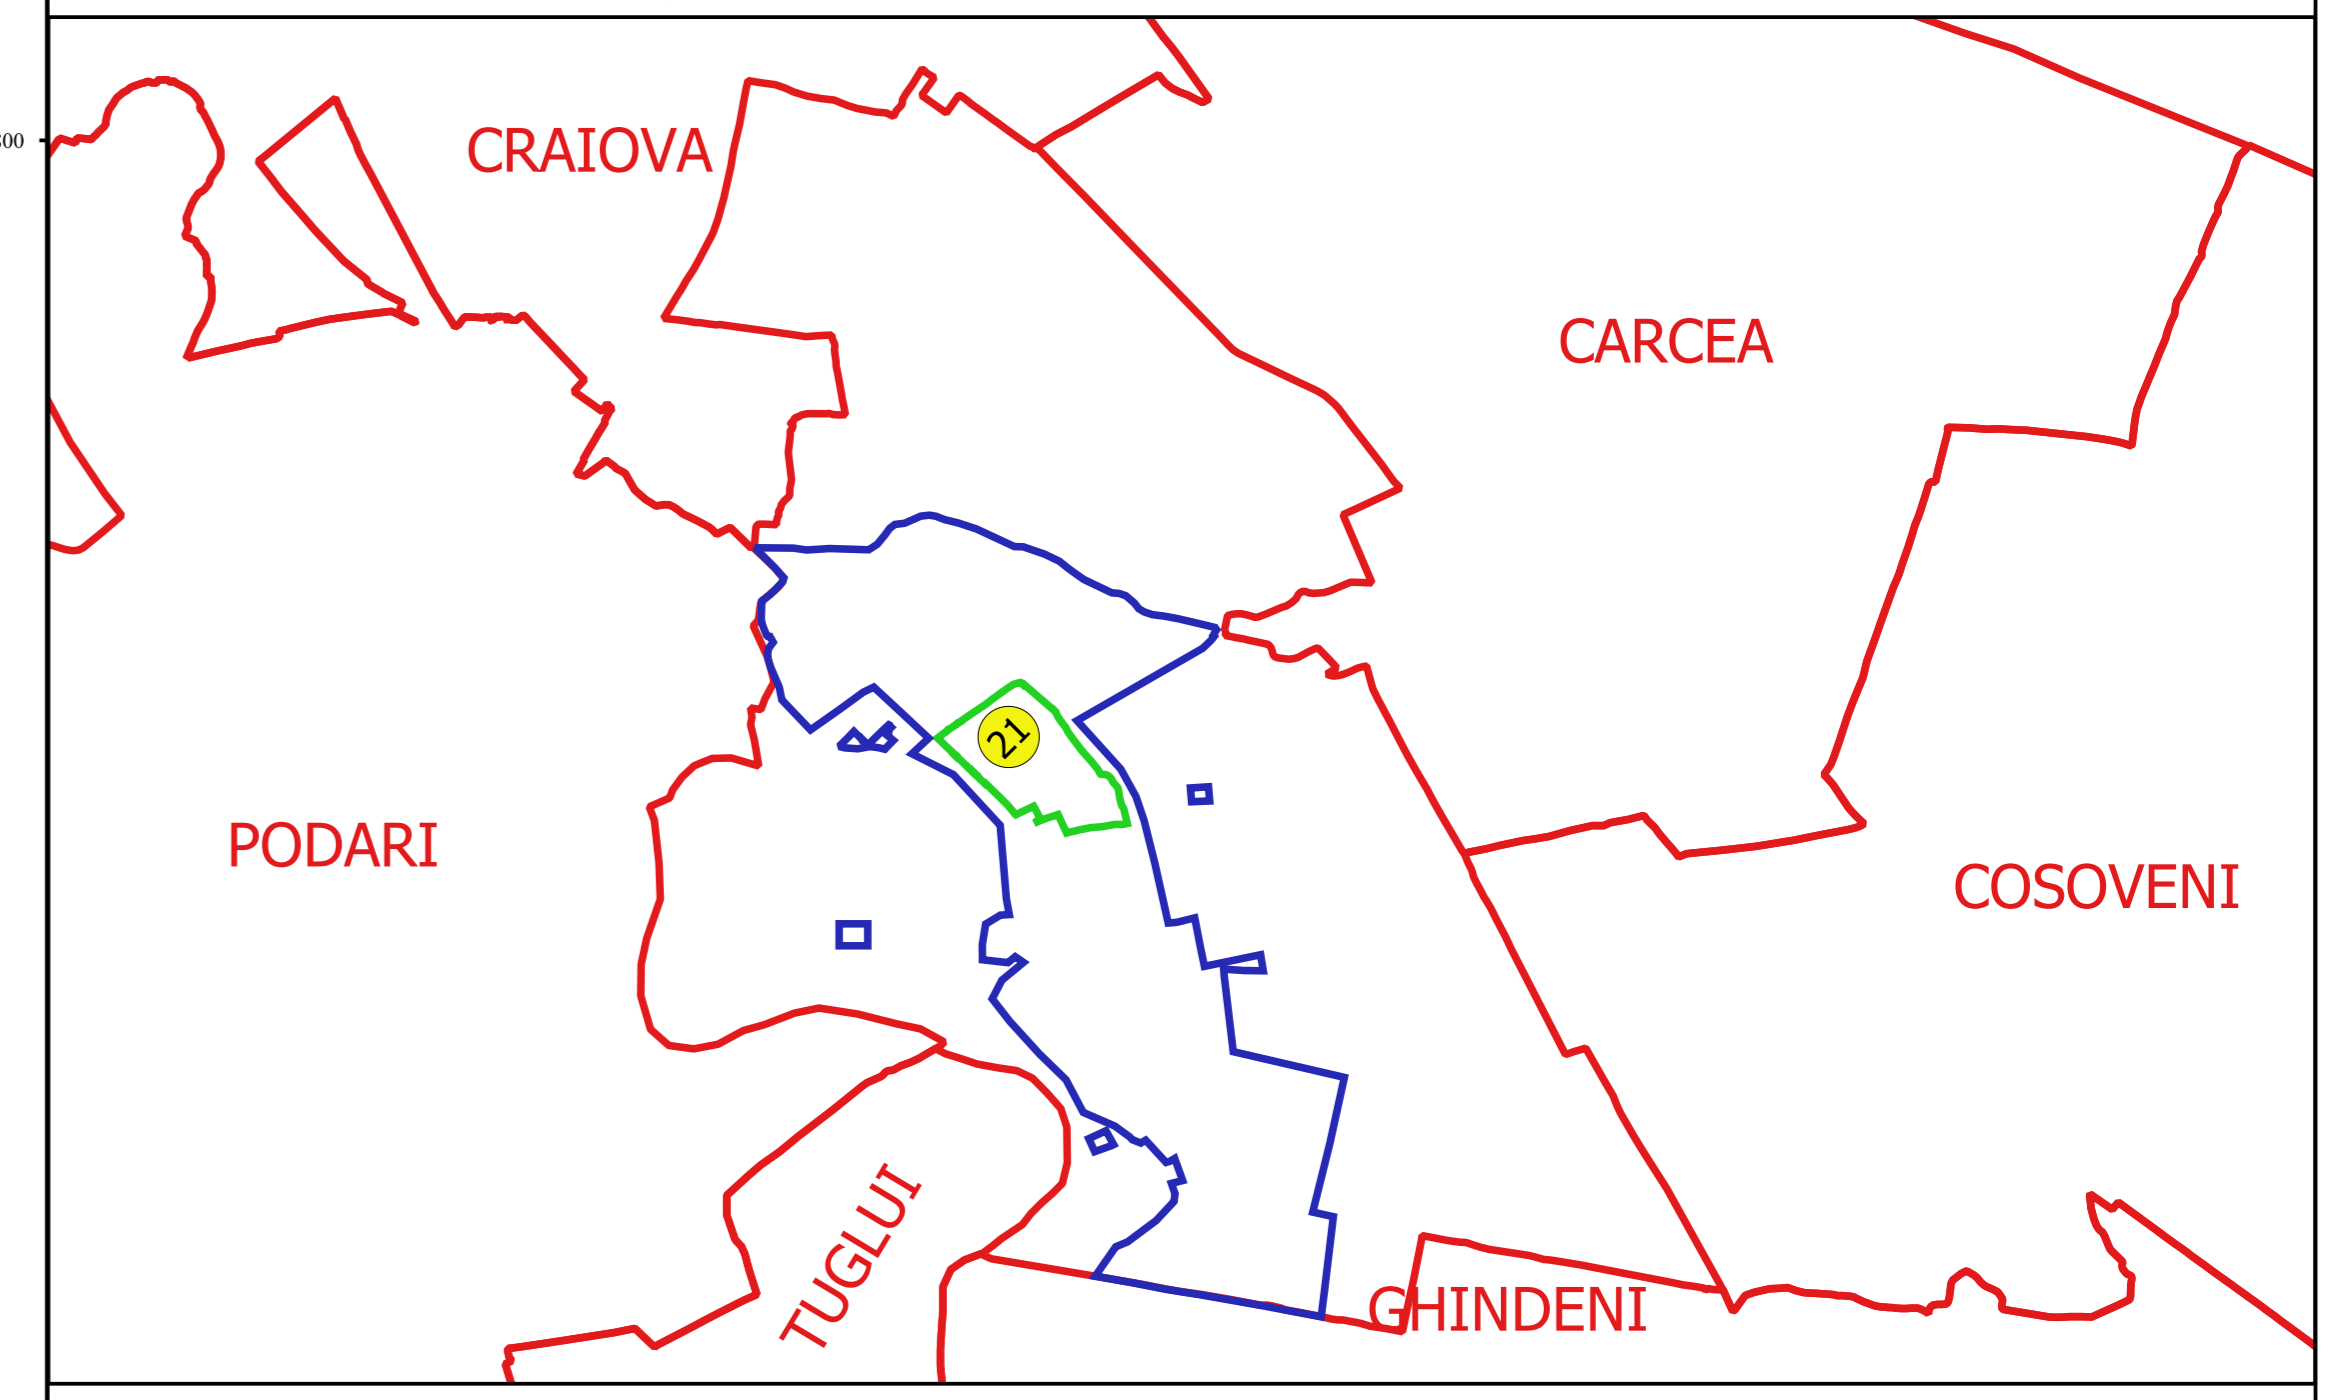

Schița dispunerii sectorului cadastral

Proiectant
SC CADASTRAL CADASTRU SRL
Nr. 10/2007/10.01.2007
10.01.2007