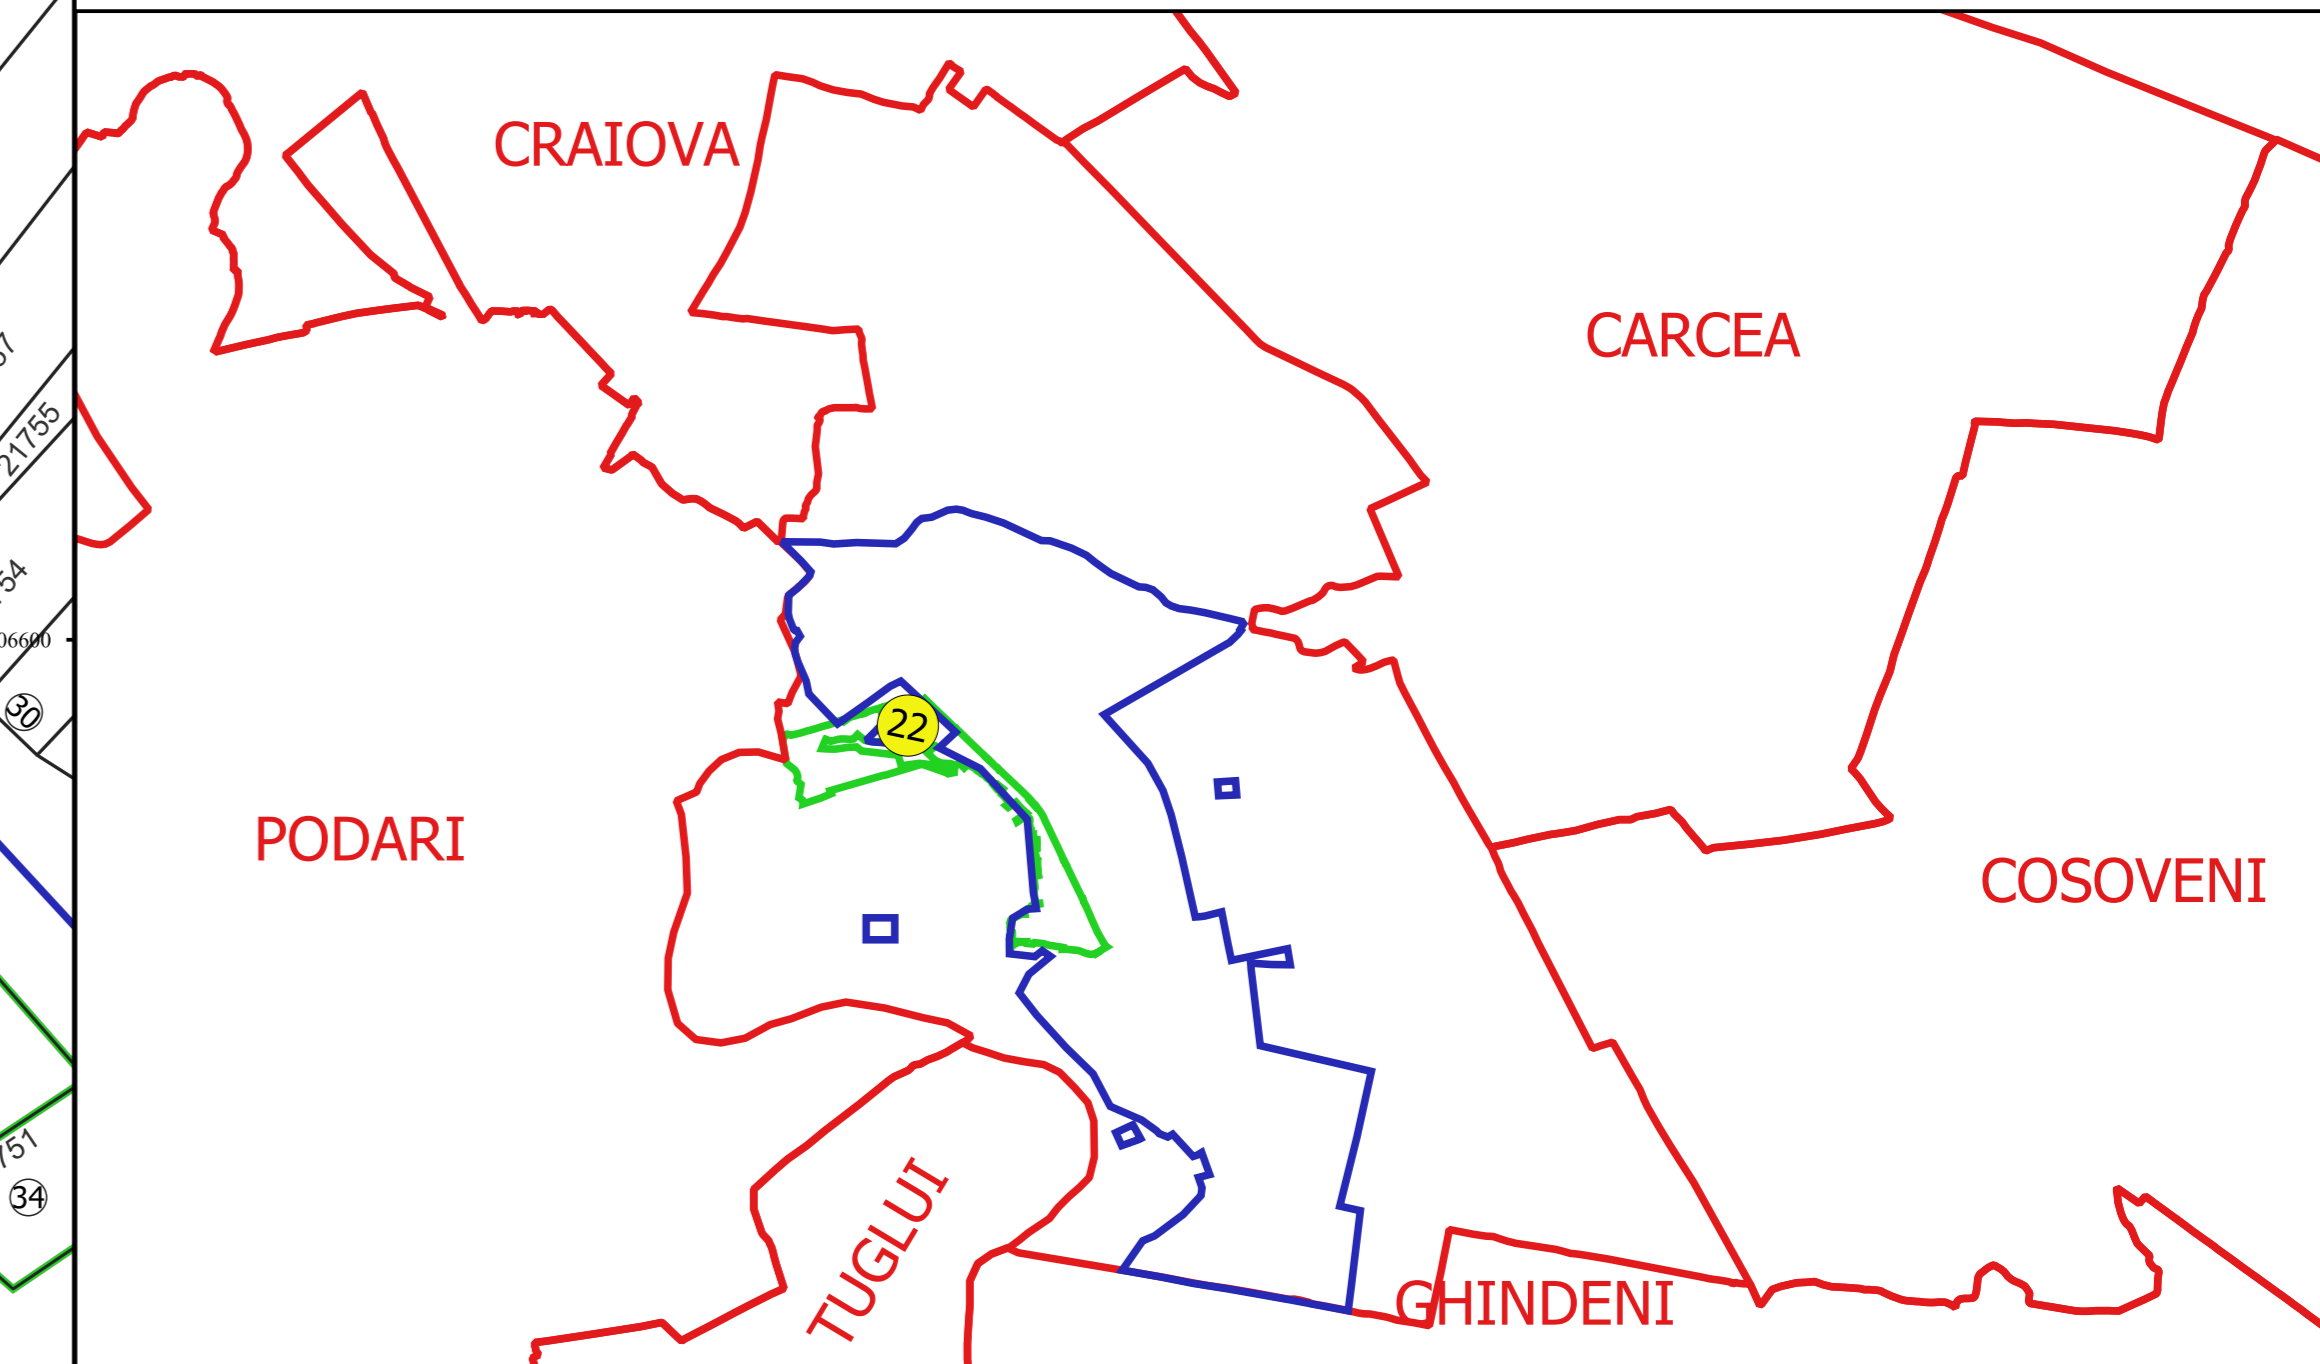

PLAN CADASTRAL
JUDEȚ DOLJ, UAT MALU MARE
Sectorul Cadastral 22
Spre publicare
Scara 1:1000
Sistem de proiecție "STEREO '70"
- Plansa 2 -

Schița de racordare a planșelor

Legendă	
	Limită sector
	Limită UAT
	Limită intravilan
	Limită imobil
	Limită construcții
	Limită tarla
	Număr sector
256	Numar_administrativ
19282	Număr imobil
20417-C2	Număr construcții
De	Număr tarla
T.33	Toponimie

Schița dispunerii sectorului cadastral

Proiectat de
 SC CADASTRU MALU MARE
 Nr. 10/2015
 Data: 15.05.2015