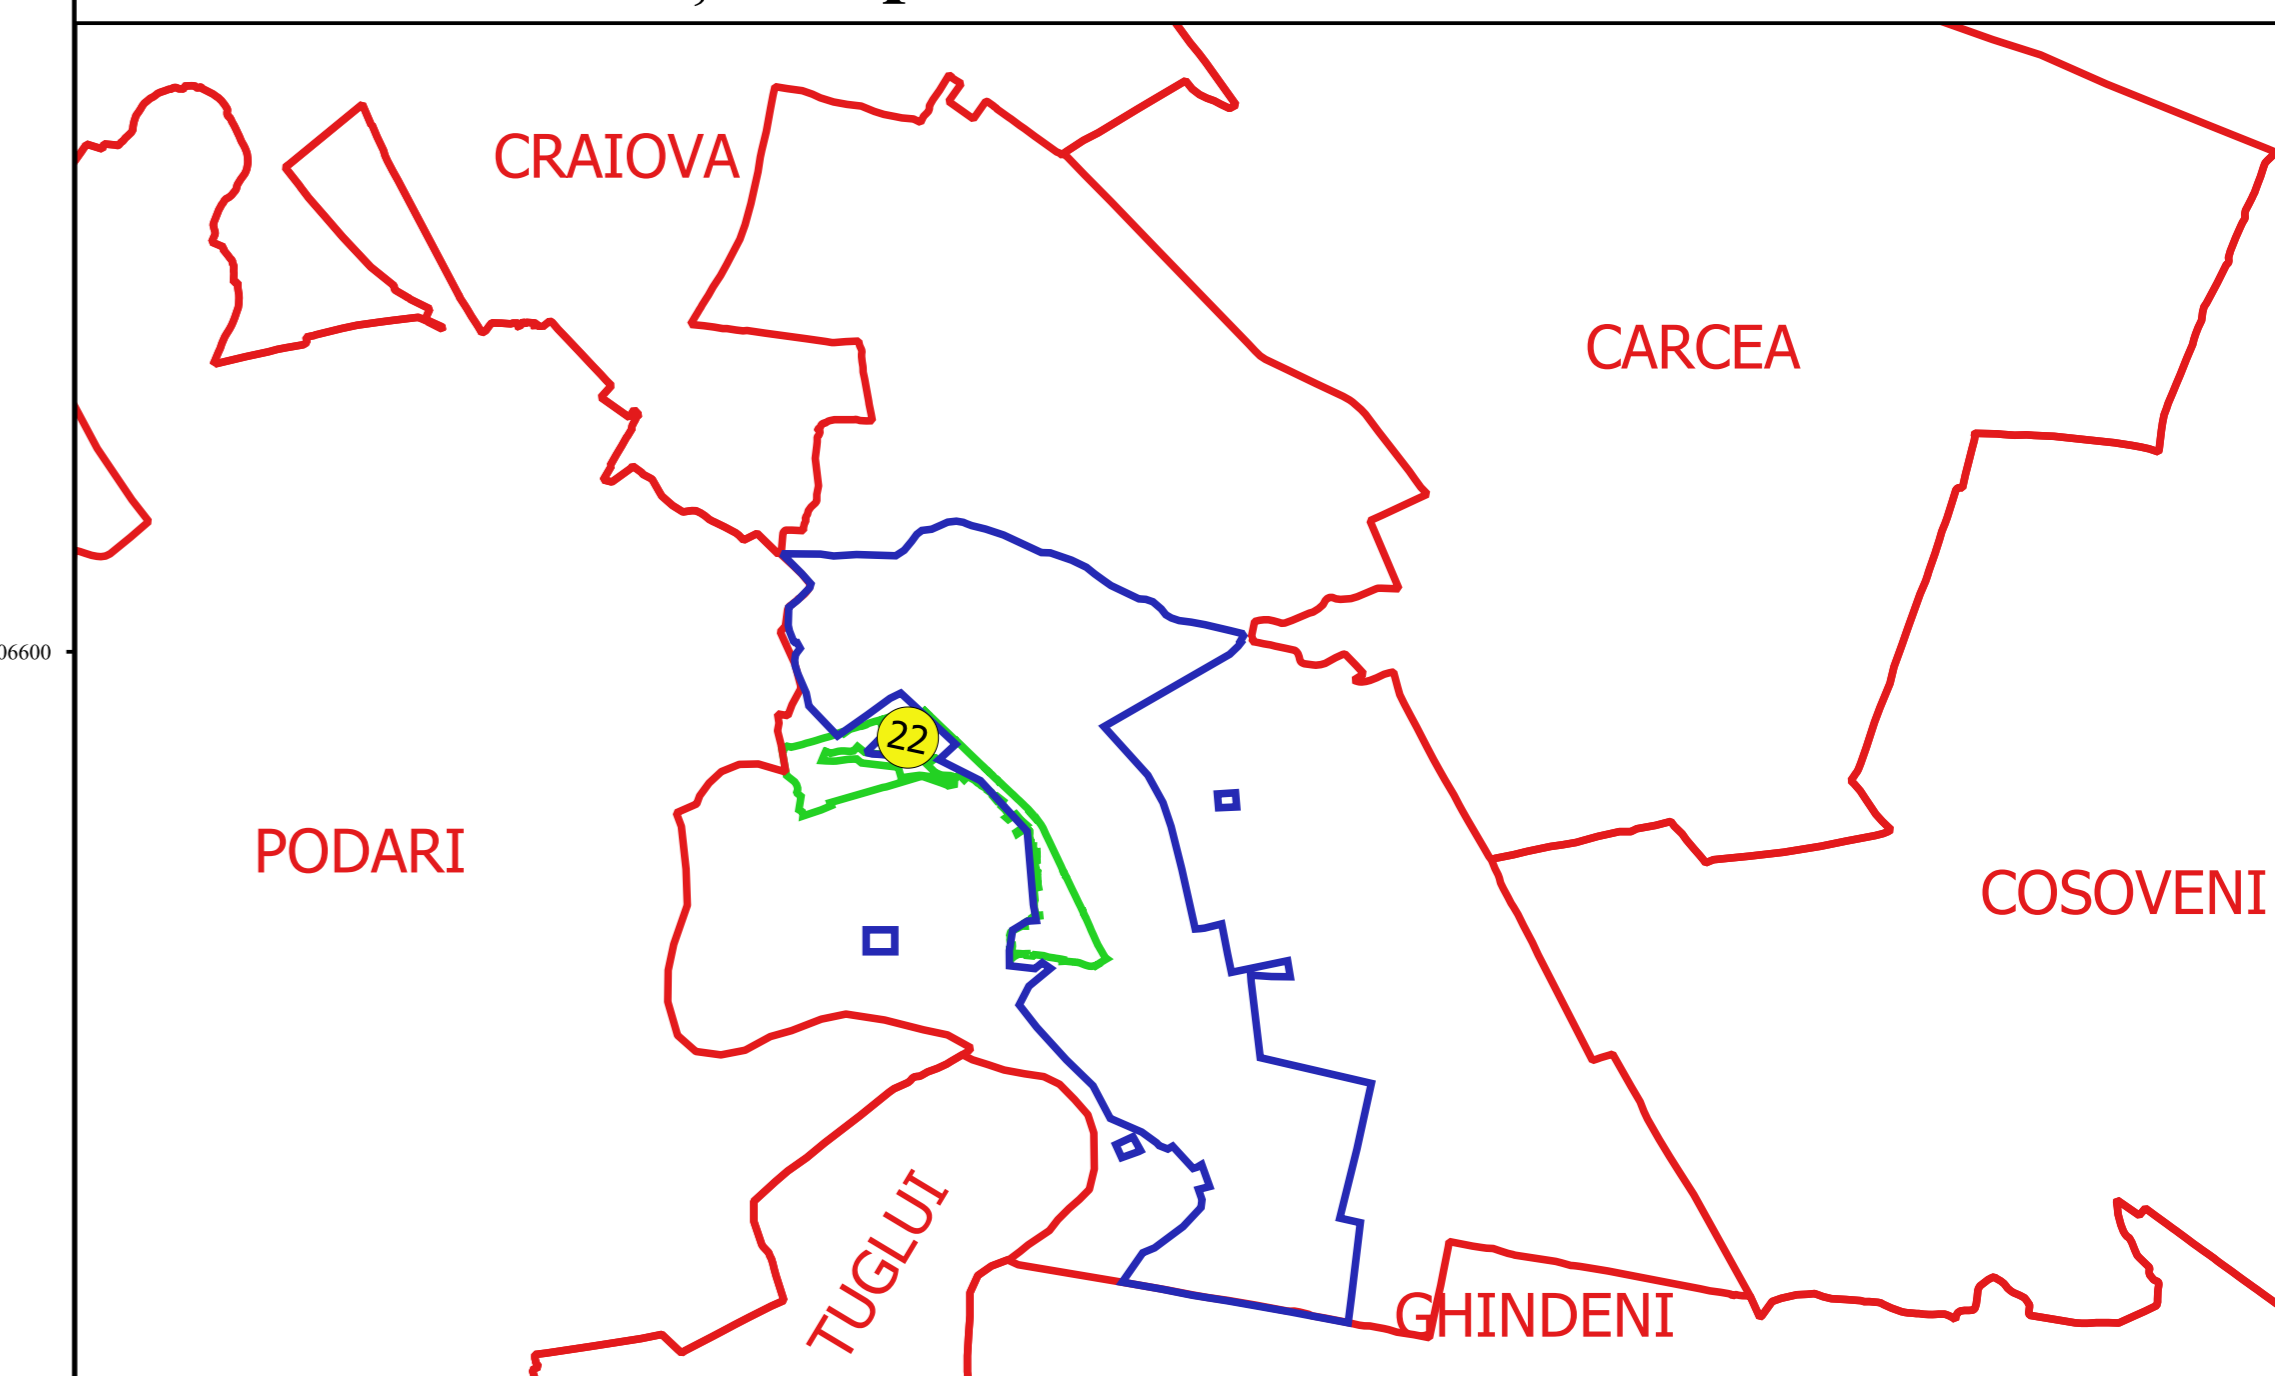

PLAN CADASTRAL
JUDEȚ DOLJ, UAT MALU MARE
Sectorul Cadastral 22
Spre publicare
Scara 1:1000
Sistem de proiecție "STEREO '70"
- Plansa 3 -

Schița de racordare a planșelor

Legendă

- Limită sector
- Limită UAT
- Limită intravilan
- Limită imobil
- Limită construcții
- Limită tarla
- 22 Număr sector
- 256 Numar_administrativ
- 19282 Număr imobil
- 20417-C2 Număr construcții
- Dc Număr tarla
- T.33 Toponimie

Schița dispunerii sectorului cadastral

Proiectant
 Ing. TUDOR C. GABRIEL
 11.11.2018