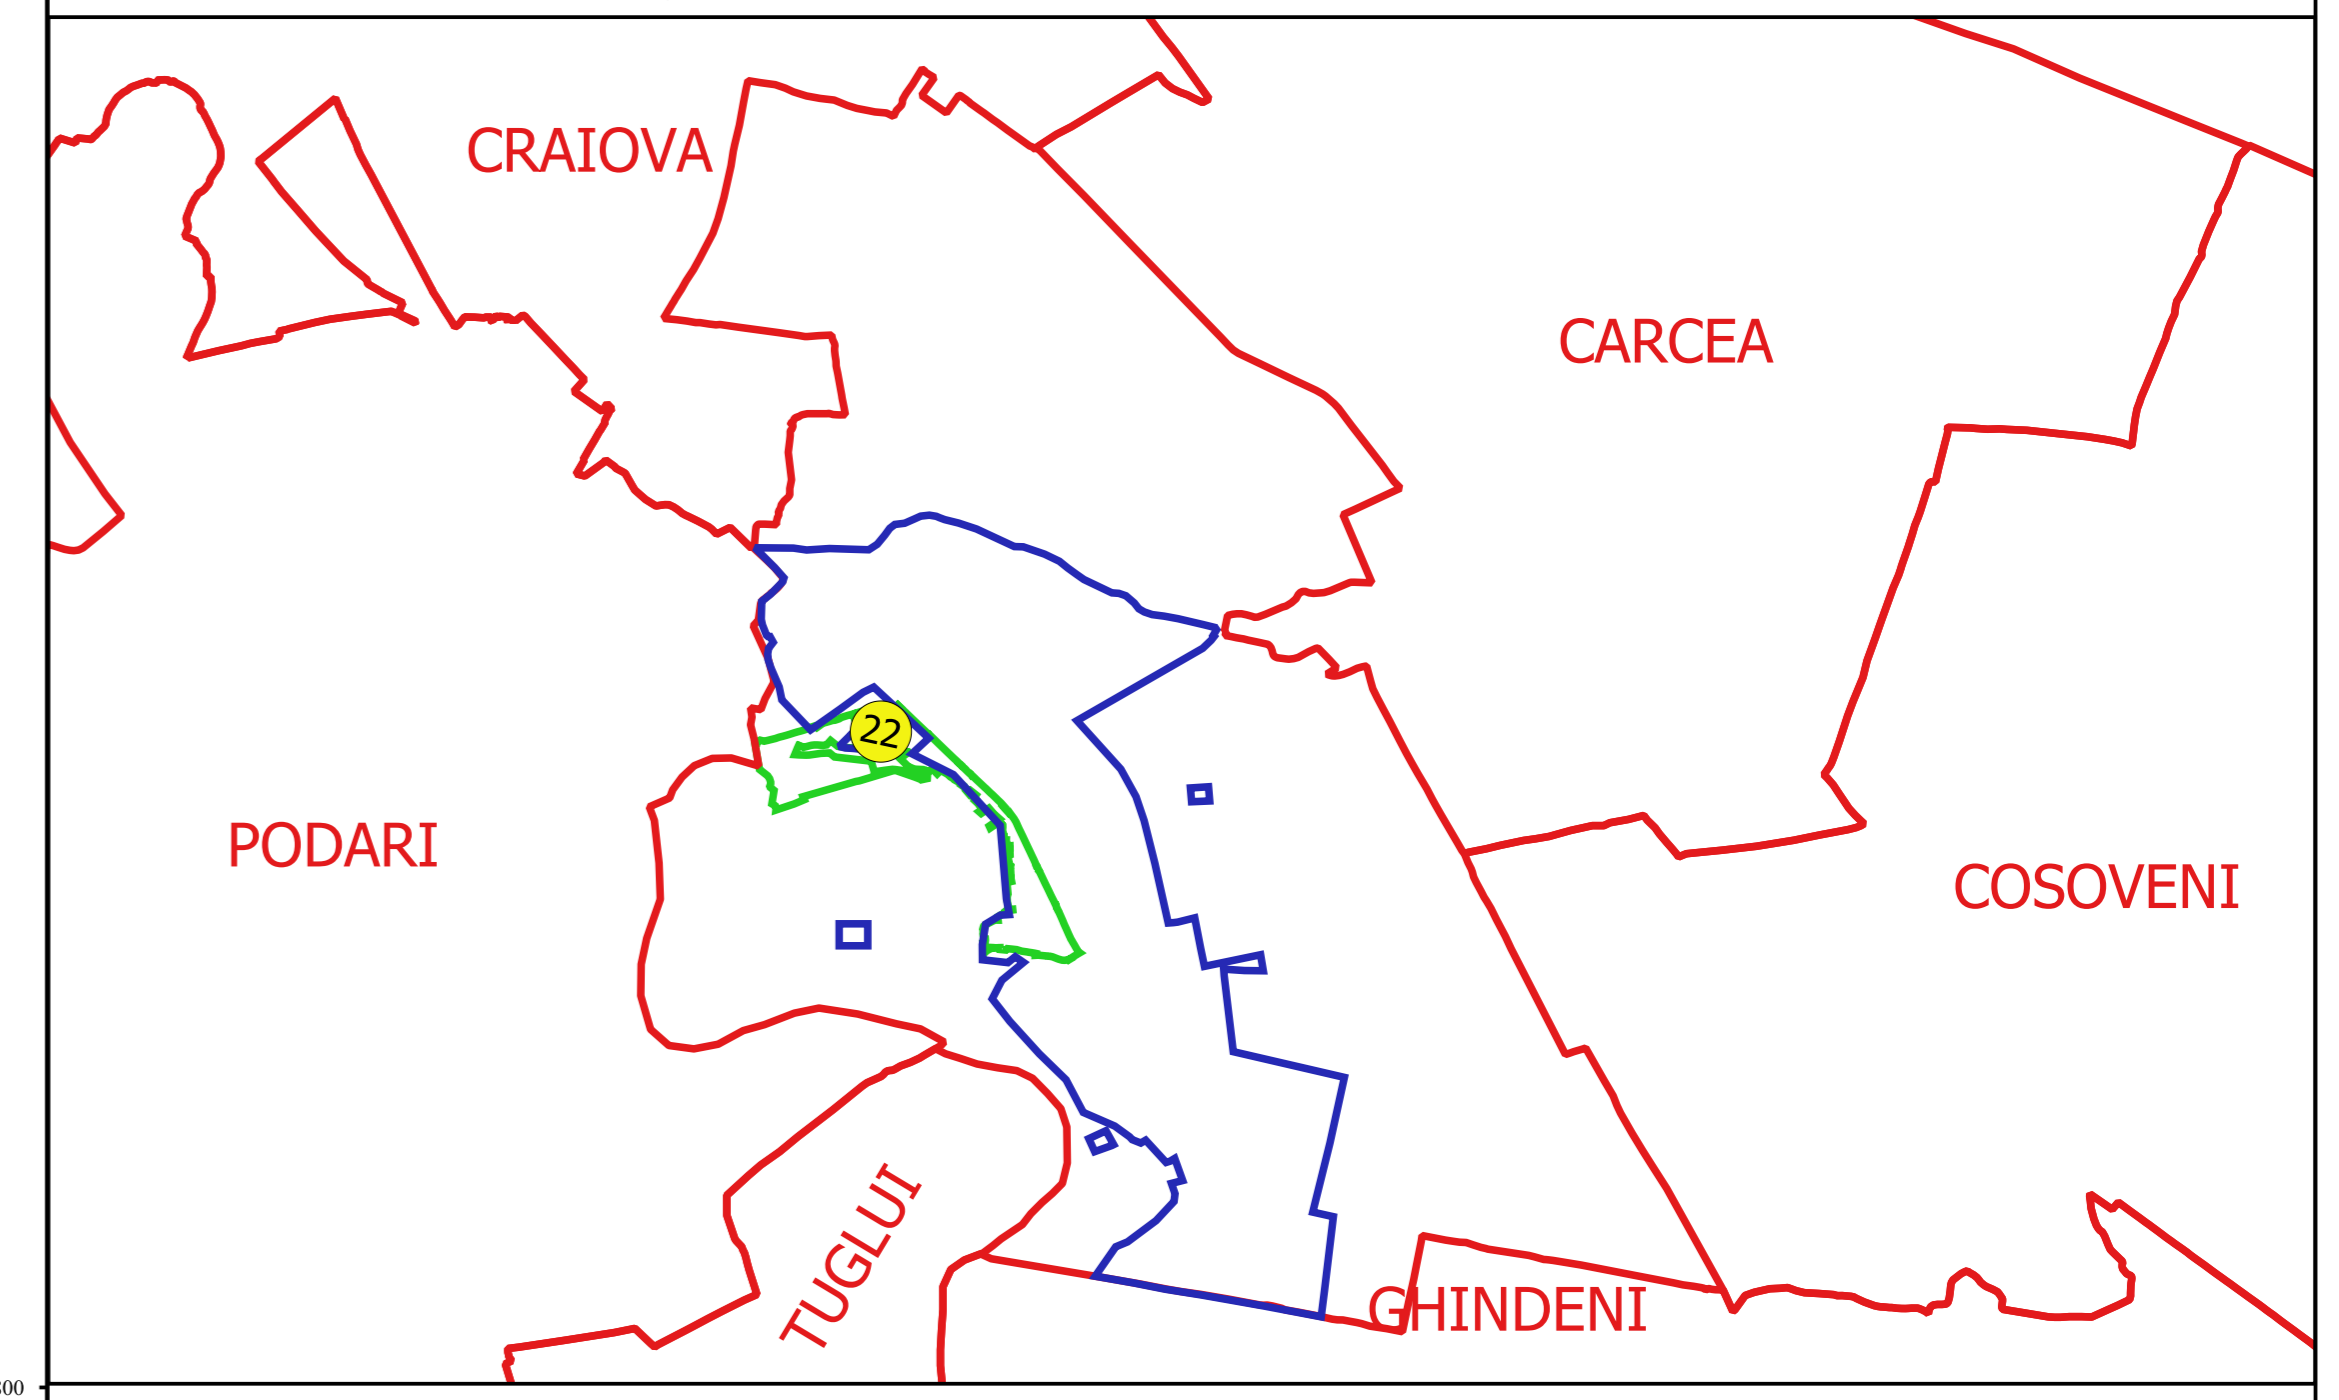

**PLAN CADASTRAL**  
**JUDEȚ DOLJ, UAT MALU MARE**  
**Sectorul Cadastral 22**  
**Spre publicare**  
**Scara 1:1000**  
**Sistem de proiecție "STEREO '70"**  
**- Plansa 4 -**

**Schița de racordare a planșelor**

- Legendă**
- Limită sector
  - Limită UAT
  - Limită intravilan
  - Limită imobil
  - Limită construcții
  - Limită tarla
  - 22 Număr sector
  - 256 Numar\_administrativ
  - 19282 Număr imobil
  - 20417-C2 Număr construcții
  - De Număr tarla
  - T.33 Toponimie

**Schița dispunerii sectorului cadastral**

Proiectat de: [ ]  
 Desenați de: [ ]  
 Verificat de: [ ]  
 Data: [ ]