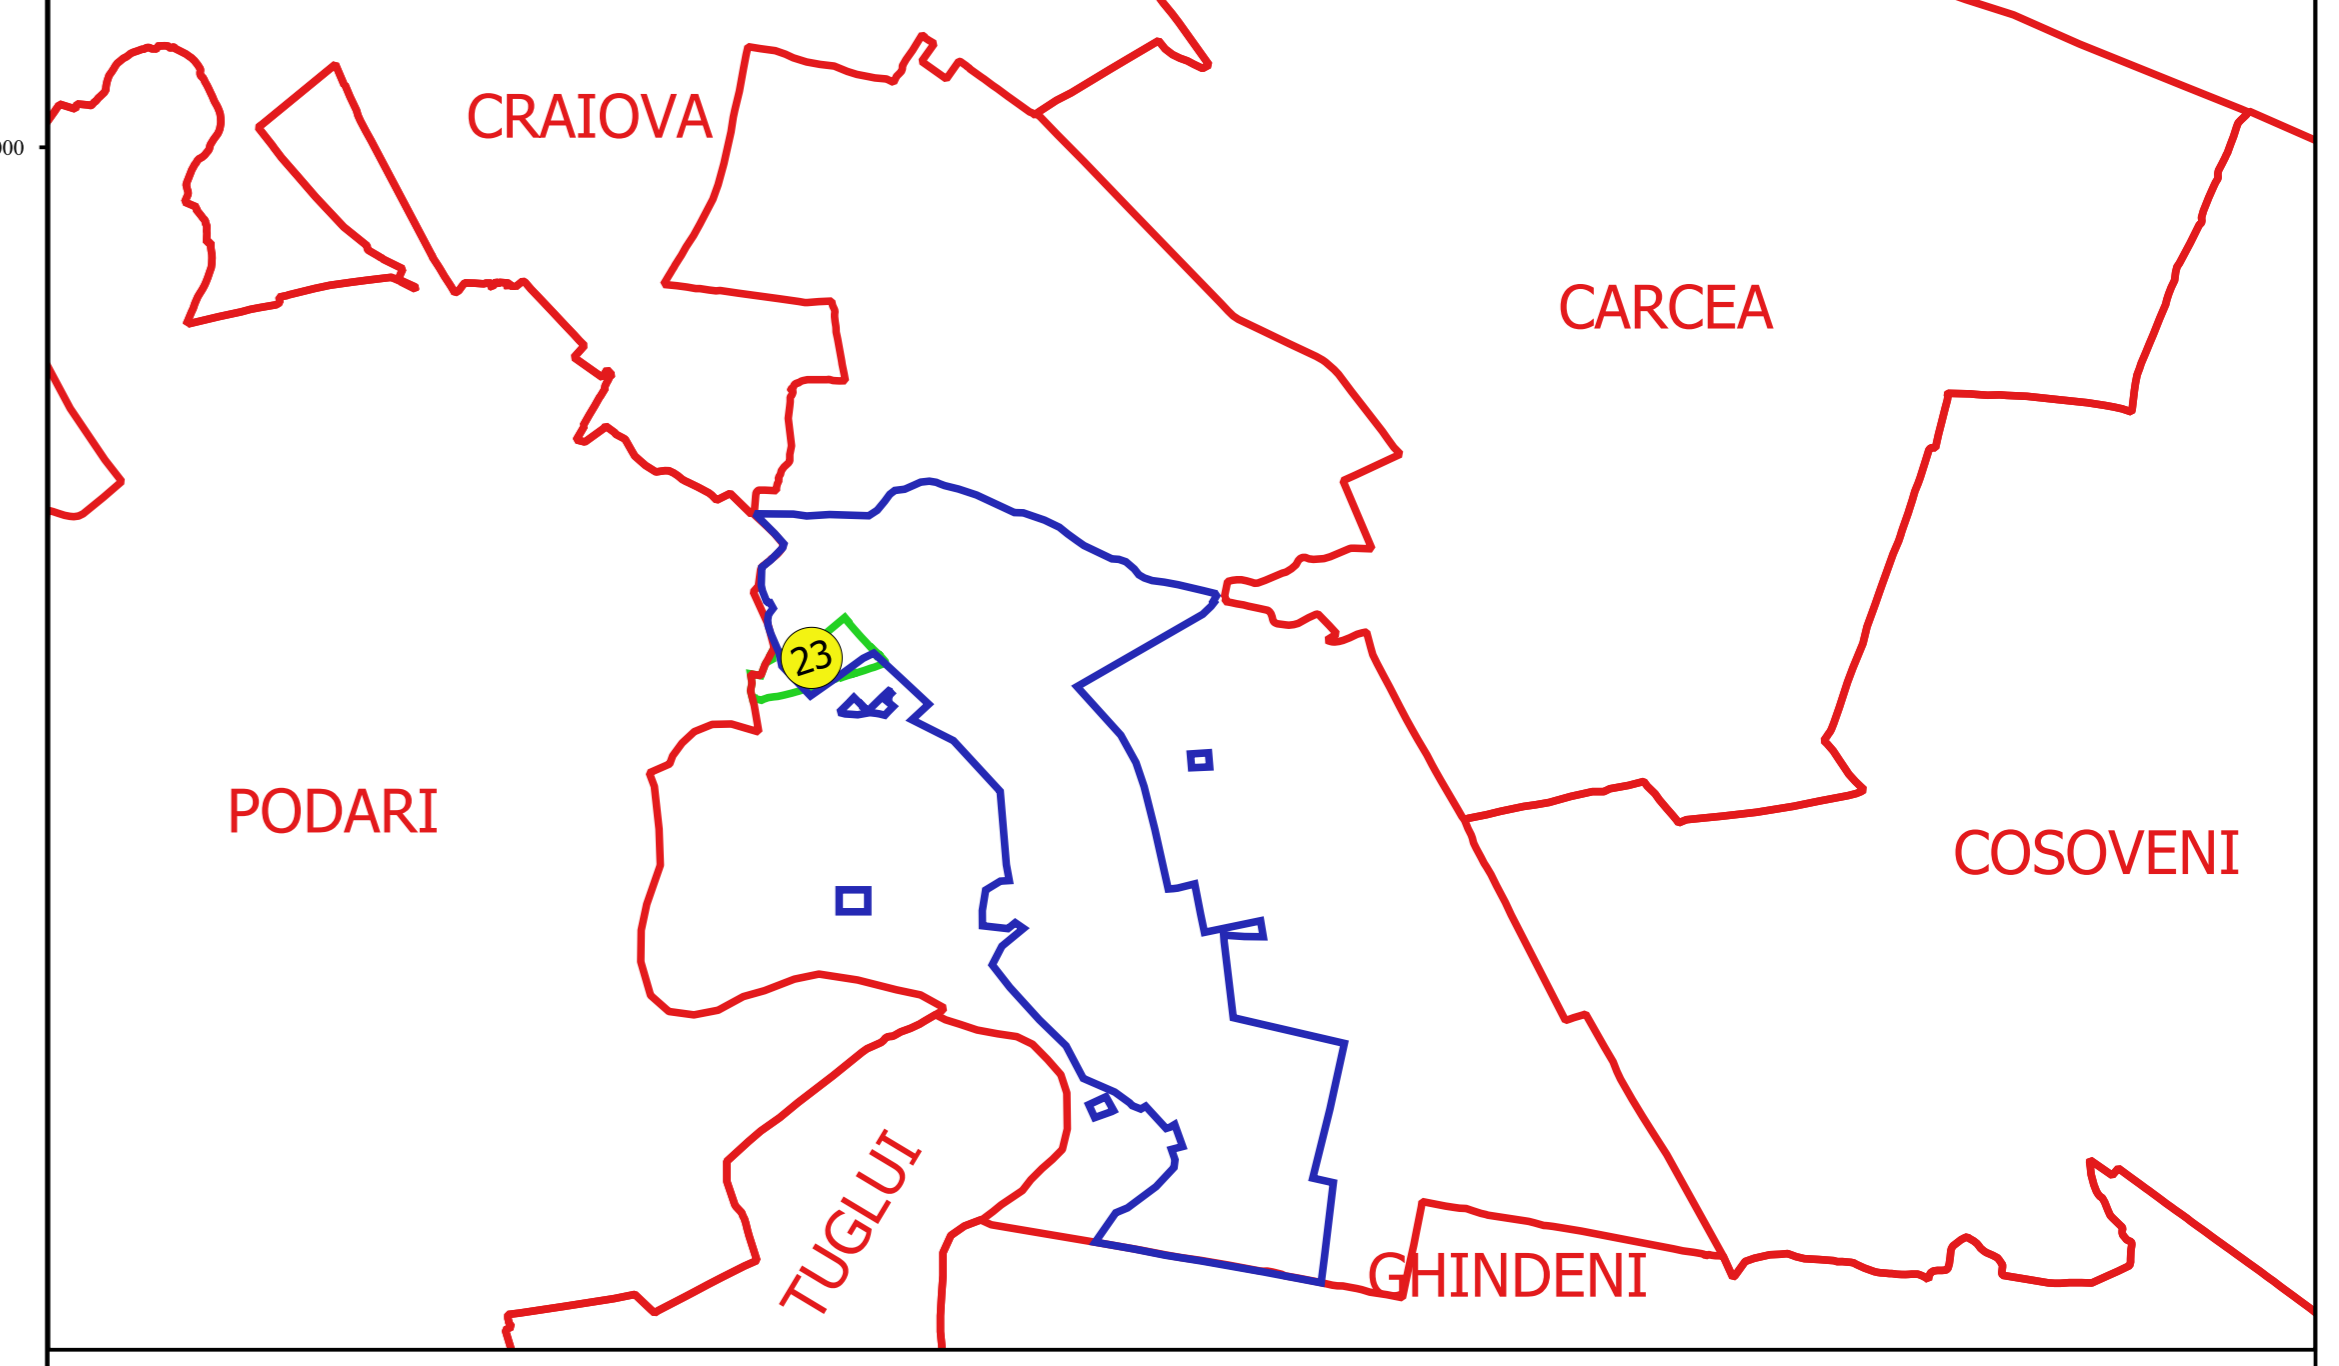

PLAN CADASTRAL
JUDEȚ DOLJ, UAT MALU MARE
Sectorul Cadastral 23
Spre publicare
Scara 1:1000
Sistem de proiecție "STEREO '70"
- Plansa 2 -

Schița de racordare a planșelor

- Legendă**
- Limită sector
 - Limită UAT
 - Limită intravilan
 - Limită imobil
 - Limită construcții
 - Limită tarla
 - 23 Număr sector
 - 9 Număr administrativ
 - 20211 Număr imobil
 - 20757-C1 Număr construcții
 - 30 Număr tarla
 - T 122 Toponimie

Schița dispunerii sectorului cadastral

Proiectant
 Ing. GEORGHE CĂSTIUC
 Ing. TUDOR CĂSTIUC
 11.11.2018