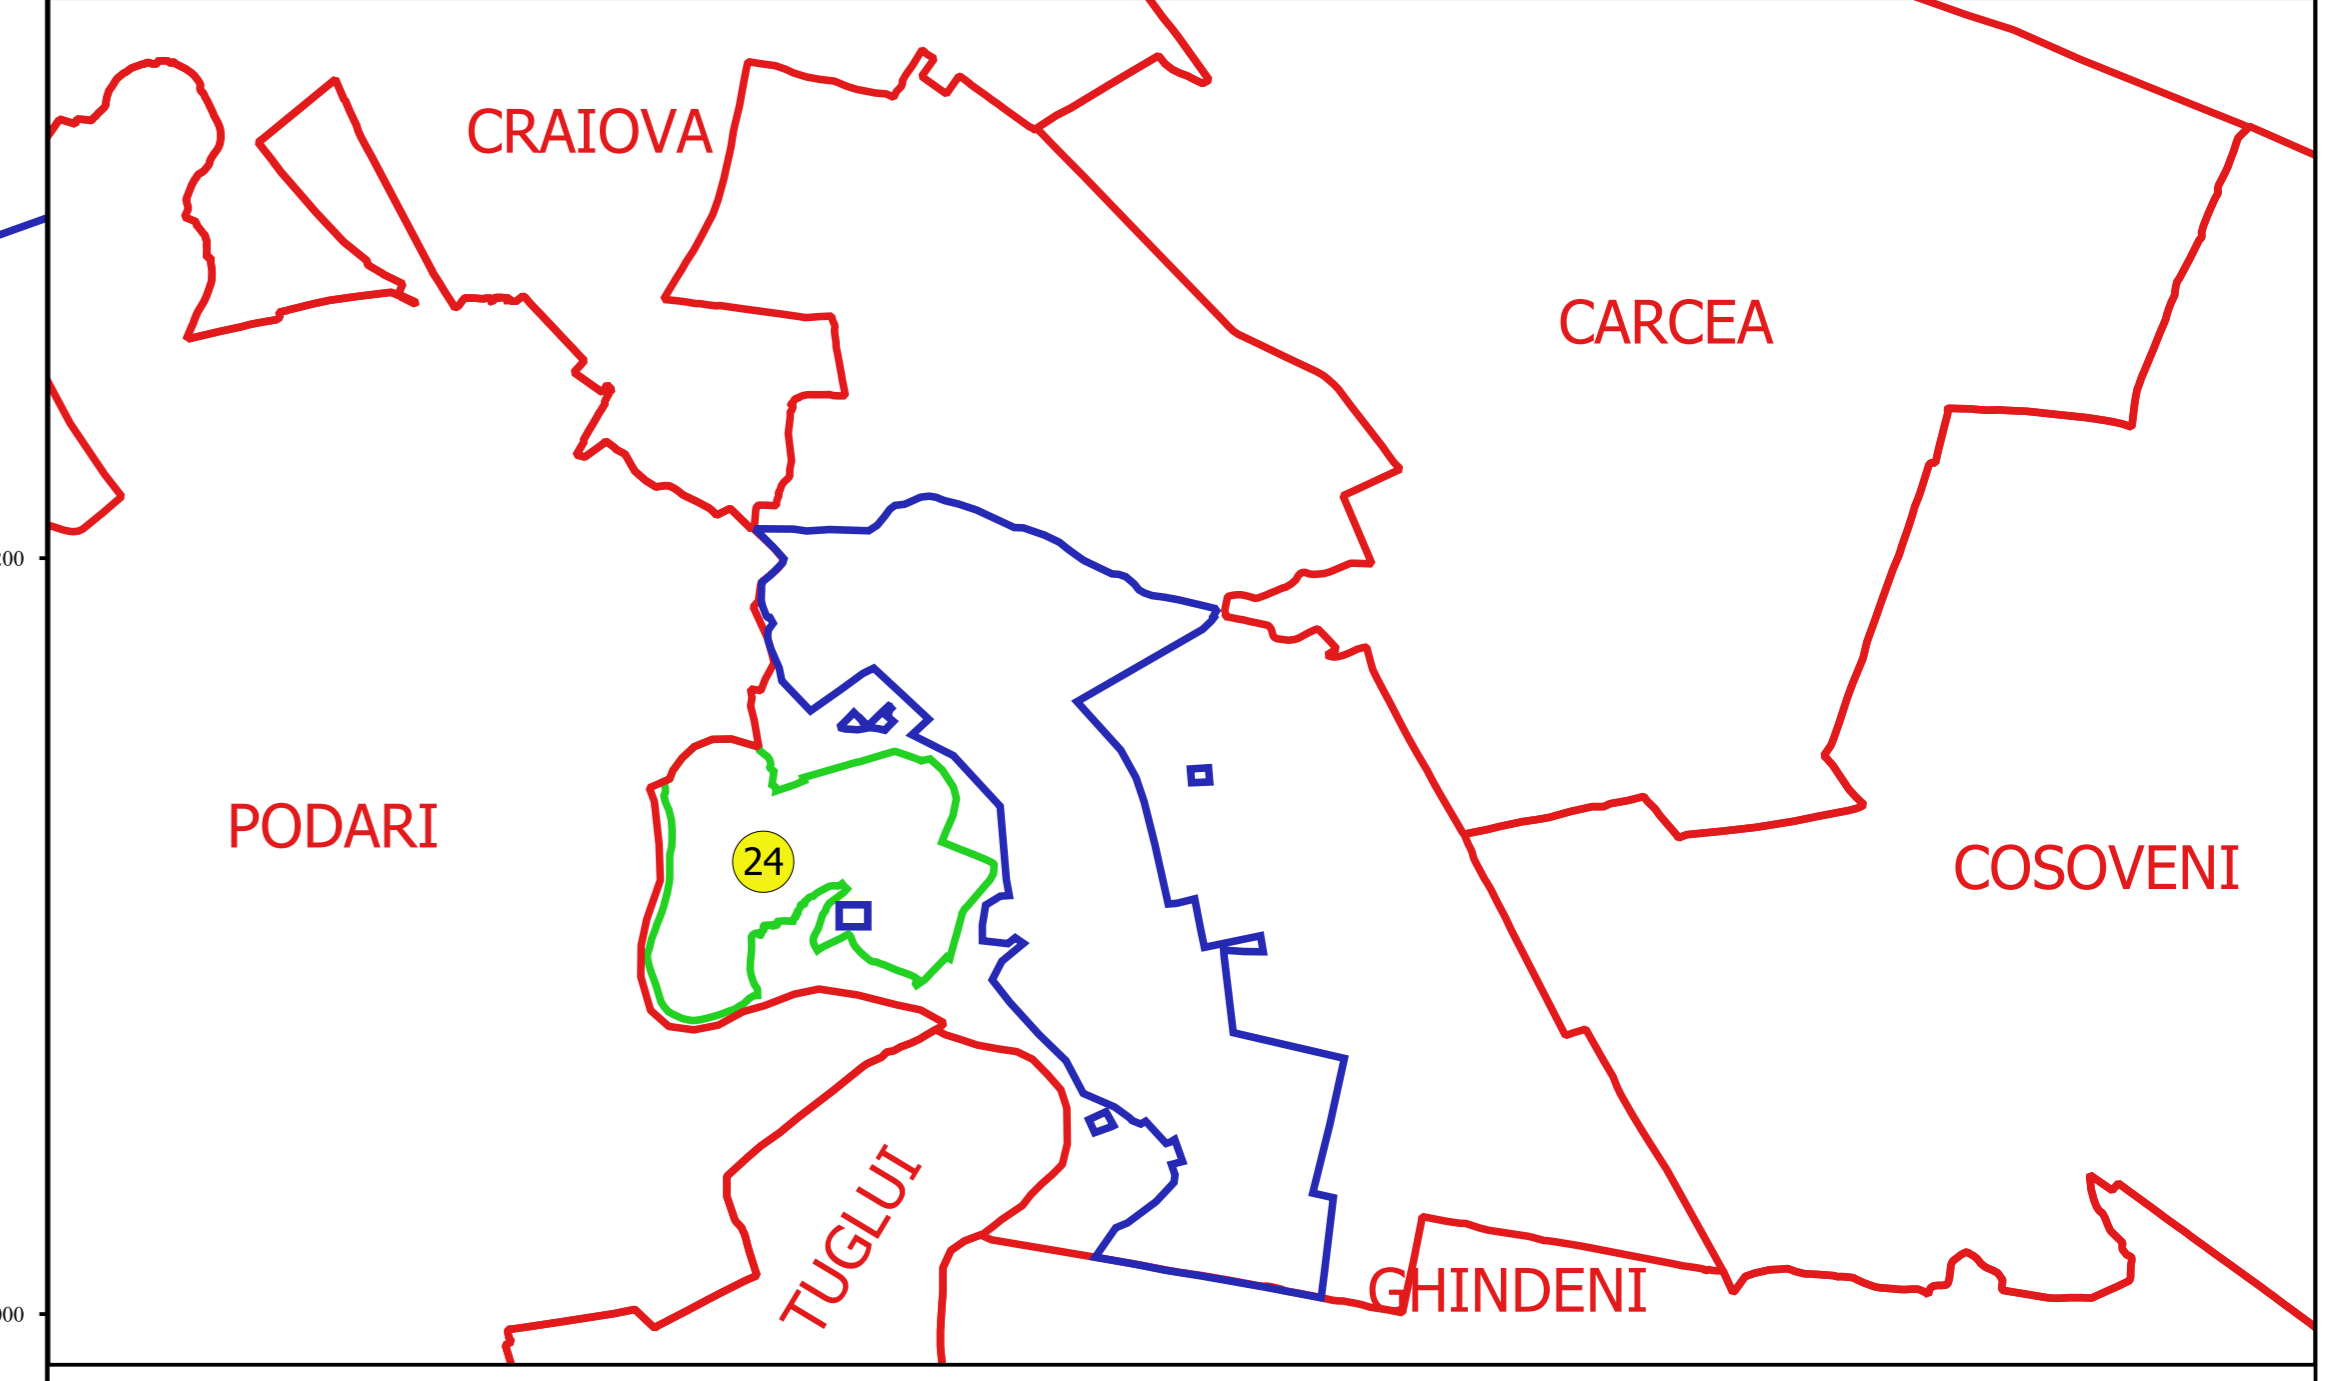

PLAN CADASTRAL
JUDEȚ DOLJ, UAT MALU MARE
Sectorul Cadastral 24
Spre publicare
Scara 1:2000
Sistem de proiecție "STEREO '70"
- Plansa 4 -

Schița de racordare a planșelor

- Legendă**
- Limită sector
 - Limită UAT
 - Limită intravilan
 - Limită imobil
 - Limită tarla
 - 24 Număr sector
 - 18672 Număr imobil
 - 125 Număr tarla
 - T.30 Toponimie

Schița dispunerii sectorului cadastral

Proiectant
 Ing. GEORGHE CĂSTANU SRL
 Ing. FĂBĂCĂ CONȘTEAN
 11.11.2018