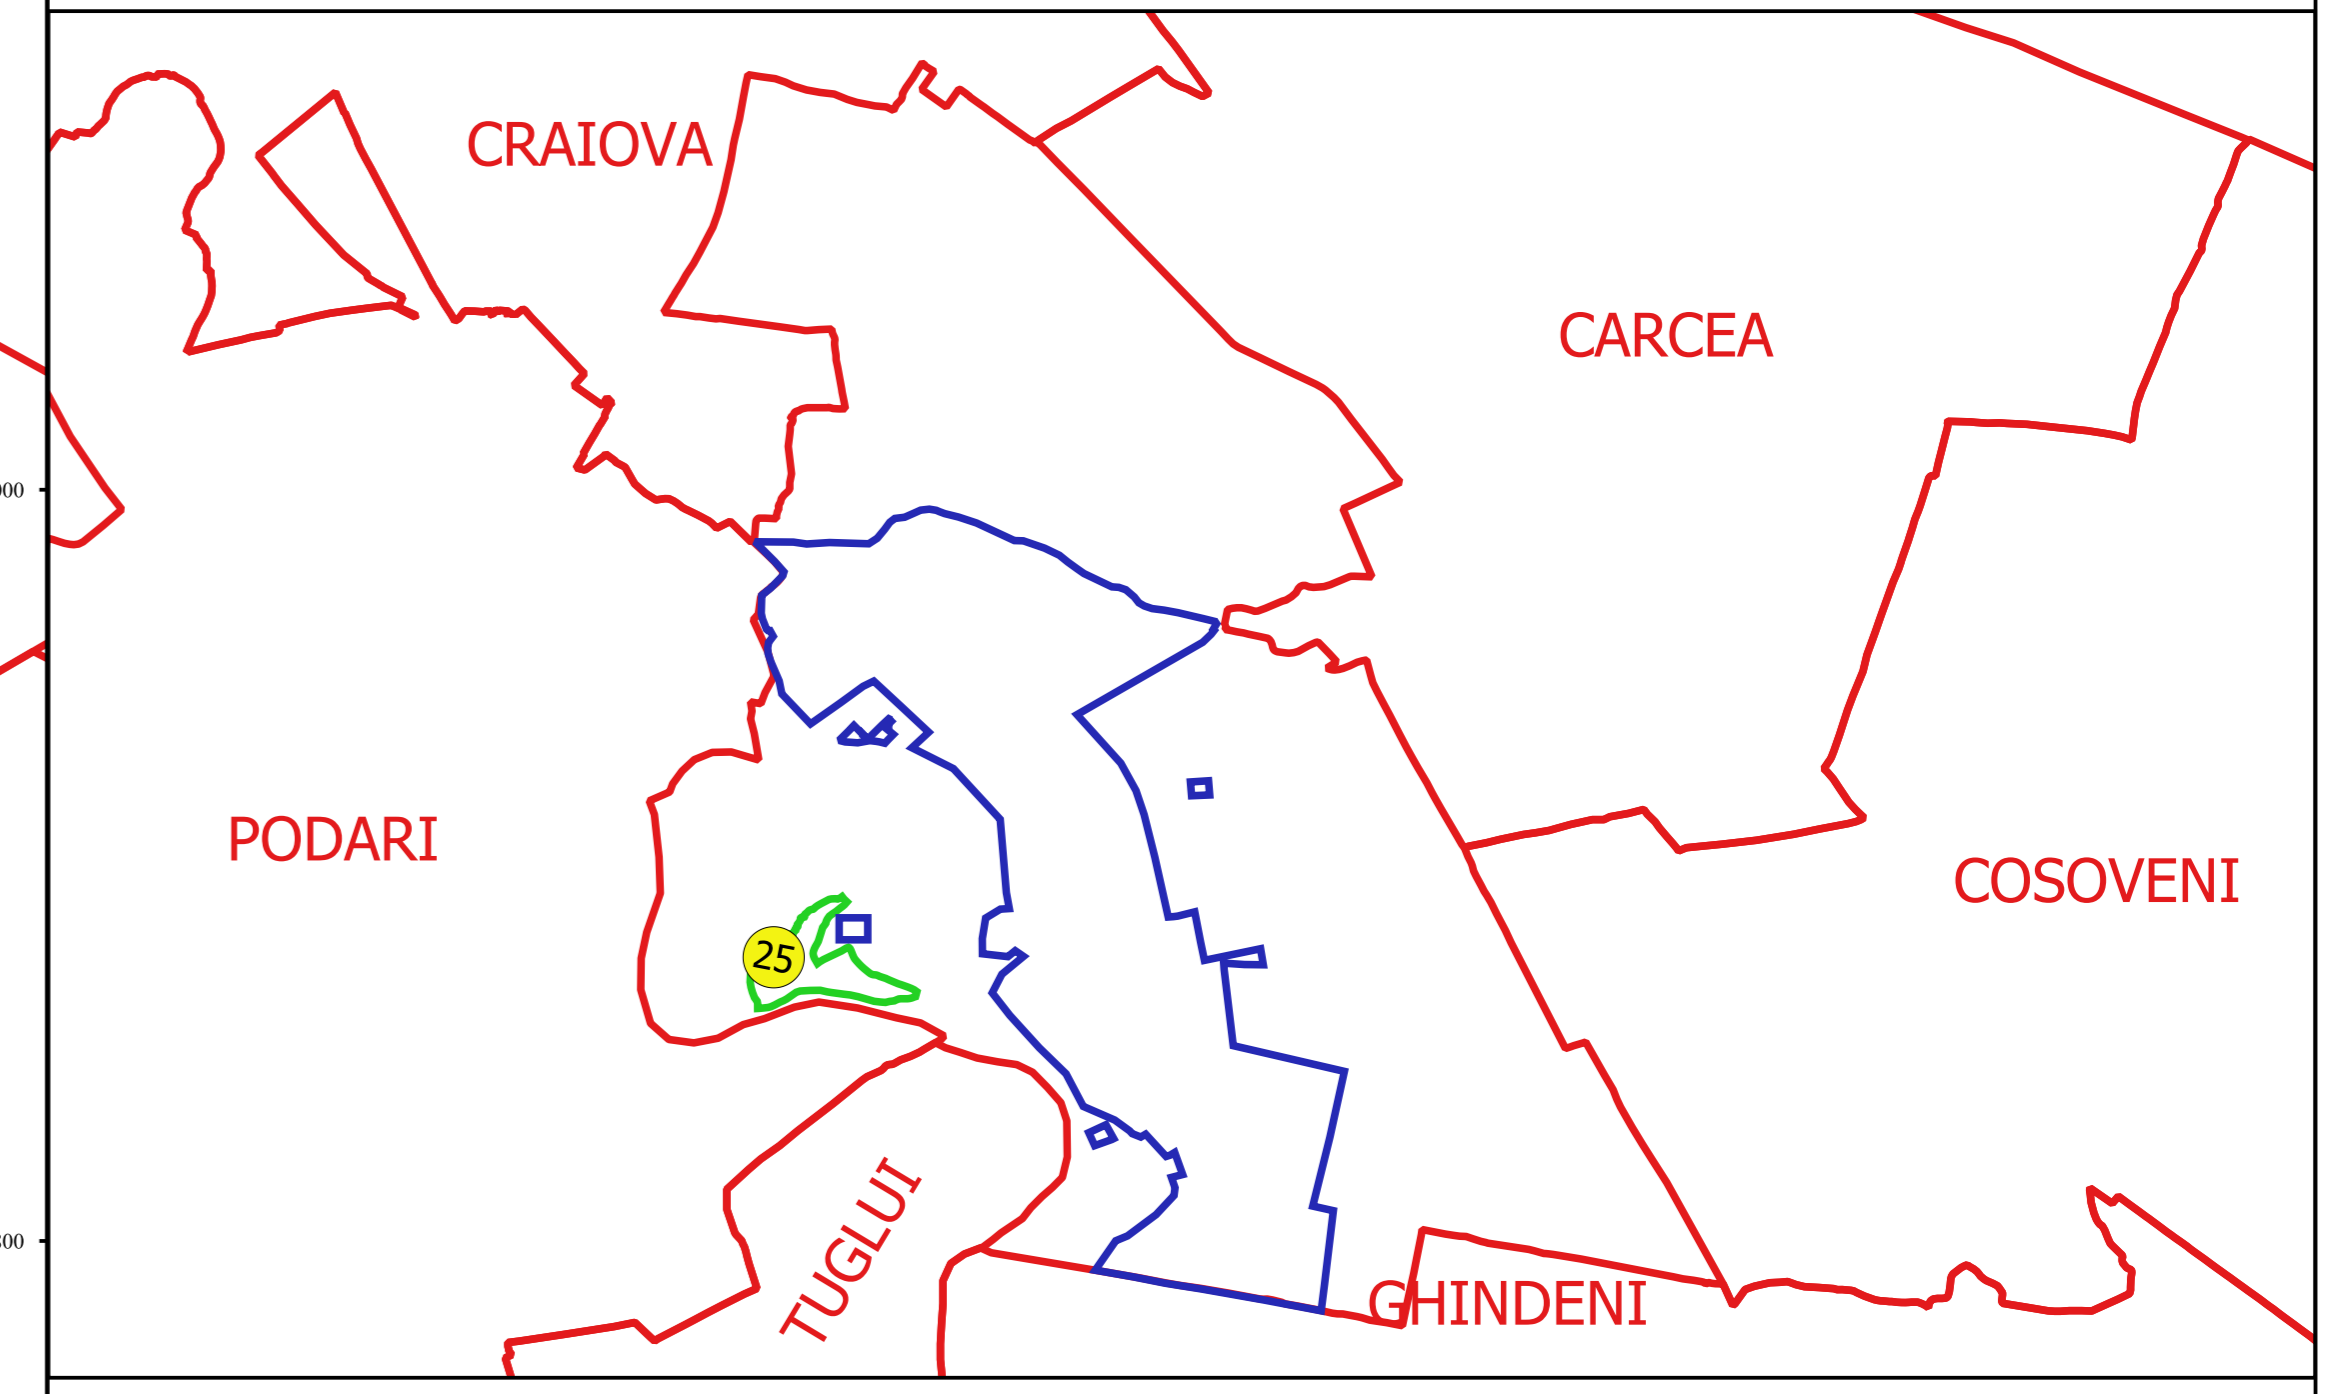

PLAN CADASTRAL
JUDEȚ DOLJ, UAT MALU MARE
Sectorul Cadastral 25
Spre publicare
Scara 1:2000
Sistem de proiecție "STEREO '70"
- Plansa 1 -

Schița de racordare a planșelor

- Legendă**
- Limită sector
 - Limită UAT
 - Limită intravilan
 - Limită imobil
 - Limită tarla
 - 25 Număr sector
 - 19008 Număr imobil
 - 32 Număr tarla
 - Toponimie

Schița dispunerii sectorului cadastral

Elaborat de
 SC CADASTRU MALU MARE
 Nr. 12/2015
 Data: 15.05.2015