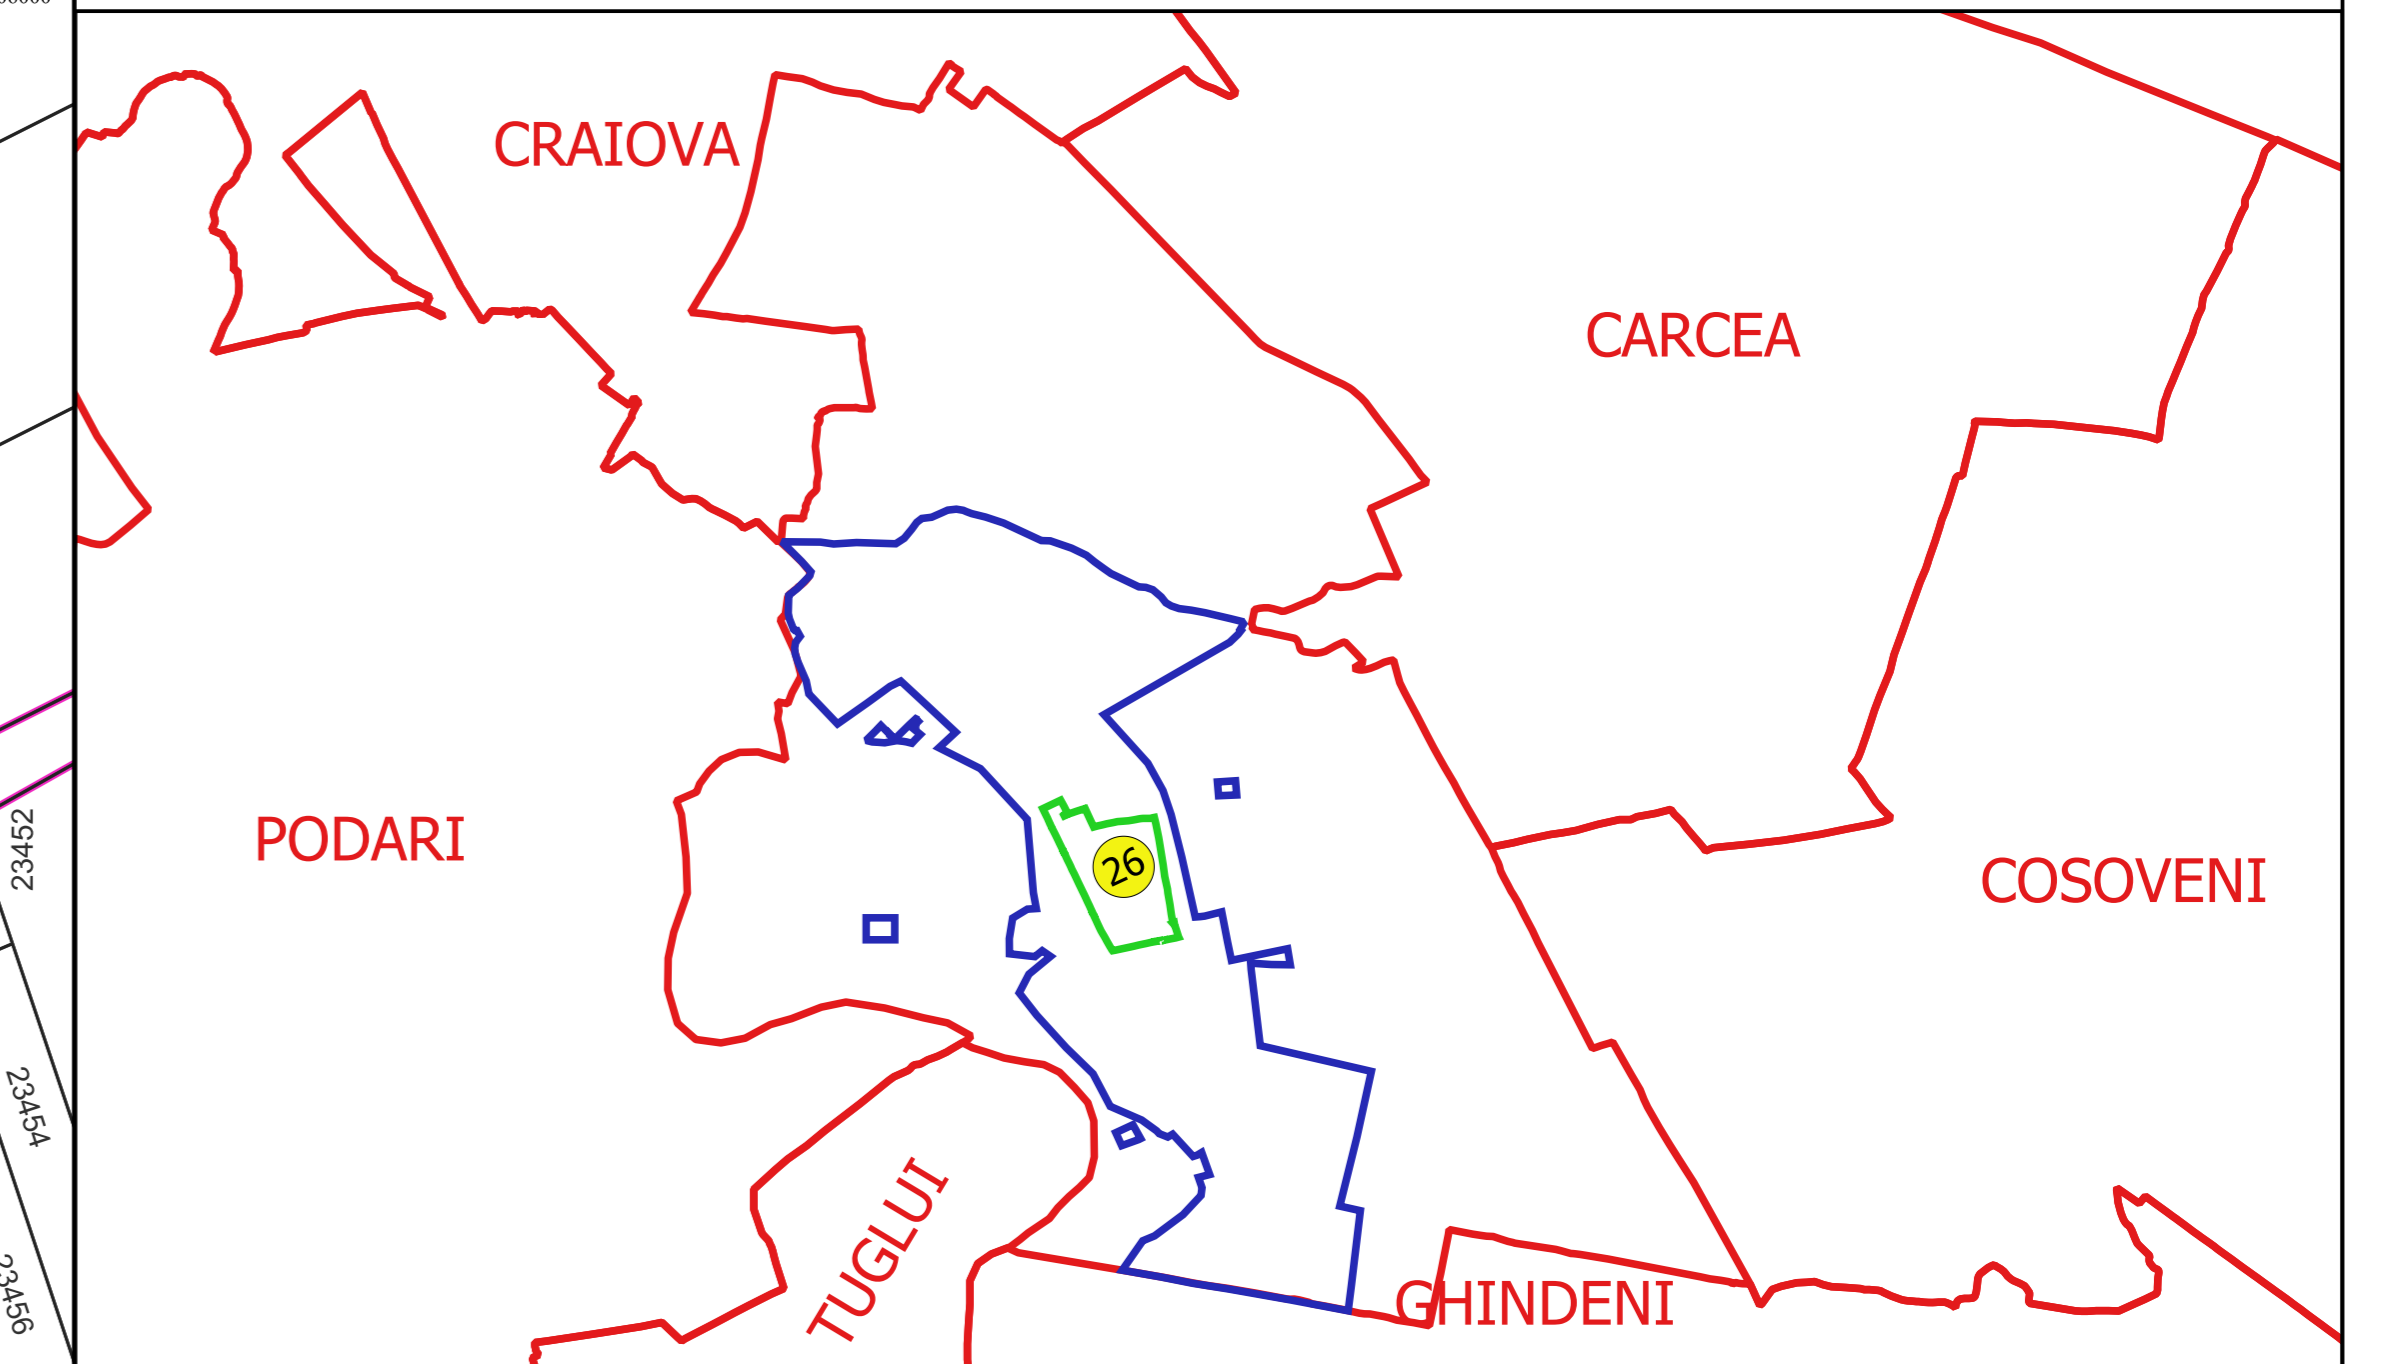

PLAN CADASTRAL
JUDEȚ DOLJ, UAT MALU MARE
Sectorul Cadastral 26
Spre publicare
Scara 1:1000
Sistem de proiecție "STEREO '70"
- Plansa 1 -

Schița de racordare a planșelor

Legendă

- Limită sector
- Limită UAT
- Limită intravilan
- Limită imobil
- Limită construcții
- Limită tarla
- 26 Număr sector
- 57 și 57a Număr administrativ
- 20422 Număr imobil
- 20428-C1 Număr construcții
- 137 Număr tarla
- Toponimie

Schița dispunerii sectorului cadastral

Proiectat de: **SCHEMATIC CADASTRAL SRL**
 Nr. 10/2018
 11/11/2018