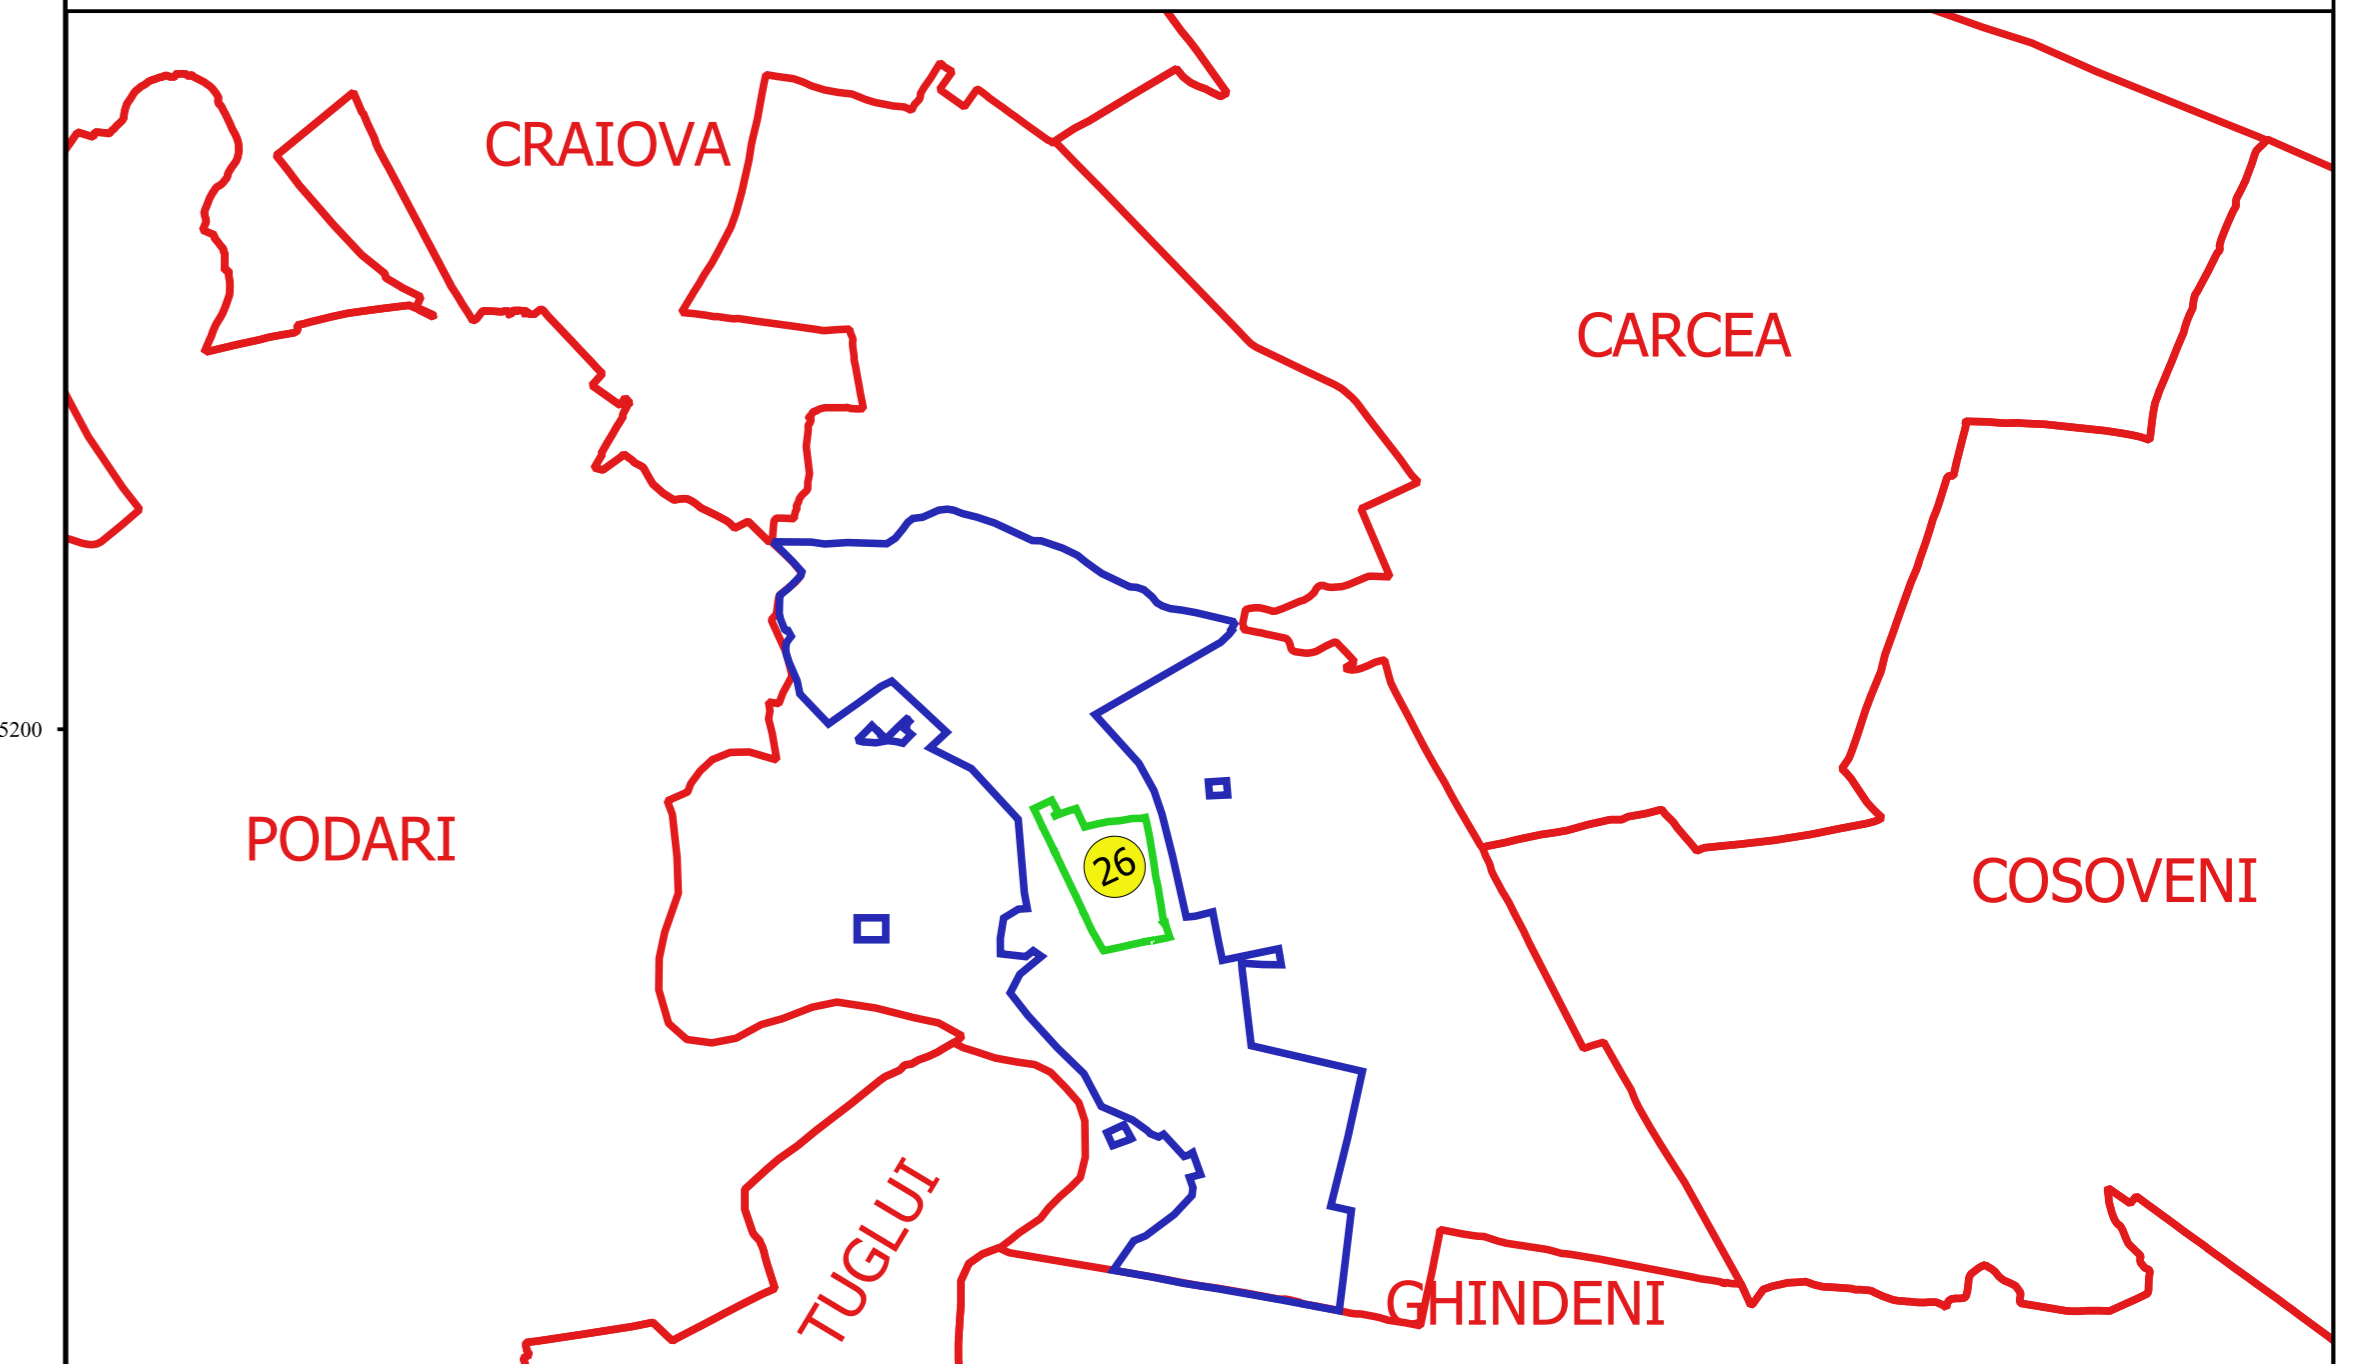

PLAN CADASTRAL
JUDEȚ DOLJ, UAT MALU MARE
Sectorul Cadastral 26
Spre publicare
Scara 1:1000
Sistem de proiecție "STEREO '70"
- Plansa 4 -

Schița de racordare a planșelor

Legendă

- Limită sector
- Limită UAT
- Limită intravilan
- Limită imobil
- Limită construcții
- Limită tarla
- 26 Număr sector
- 57 și 57a Număr administrativ
- 20422 Număr imobil
- 20428-C1 Număr construcții
- 137 Număr tarla
- Toponimie

Schița dispunerii sectorului cadastral

Proiectant
 Ing. GEORGHE CĂSTIUBĂ
 Ing. FELIC CONȘTEAN
 11.11.2018