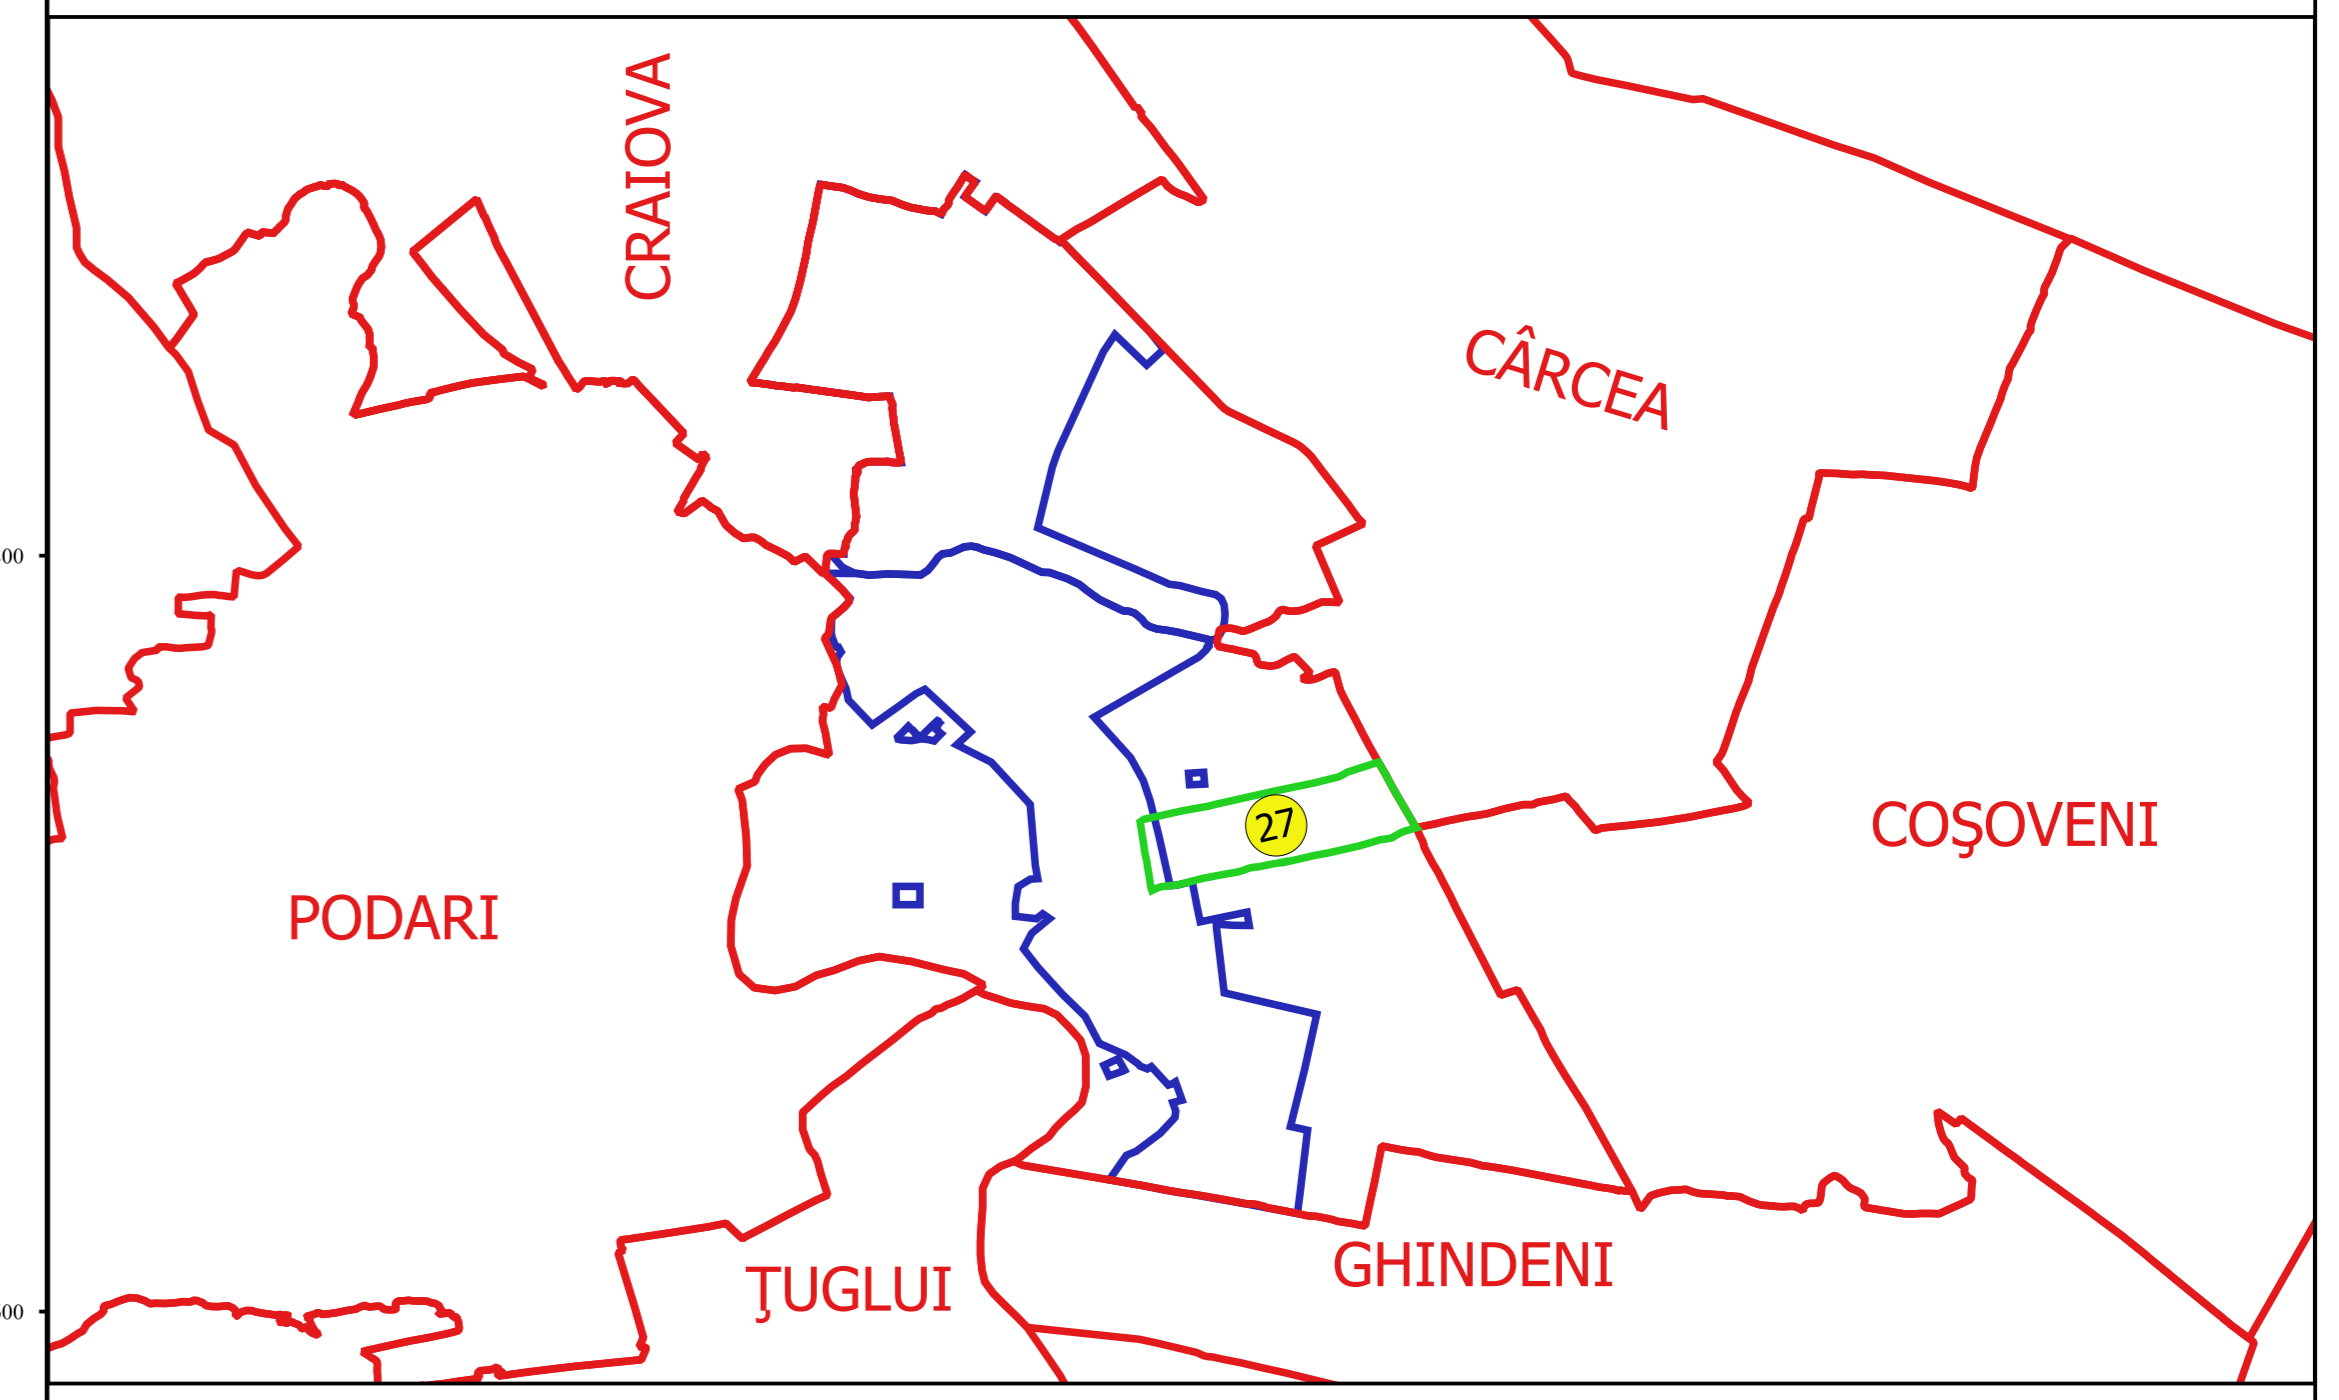

PLAN CADASTRAL
JUDEȚ DOLJ, UAT MALU MARE
Sectorul Cadastral 27
Spre publicare
Scara 1:2000
Sistem de proiecție "STEREO '70"
- Planșa 1 -

Schița de racordare a planșelor

- Legendă**
- Limită sector
 - Limită UAT
 - Limită intravilan
 - Limită imobil
 - Limită construcții
 - Limită tarla
 - 27 Număr sector
 - 467 Număr imobil
 - 10-C1 Număr construcții
 - 136 Număr tarla
 - De 266 Toponimie

Schița dispunerii sectorului cadastral

Proiectant
 SC CADASTRAL MALU MARE
 Nr. 10-C1/2015
 Data: ...