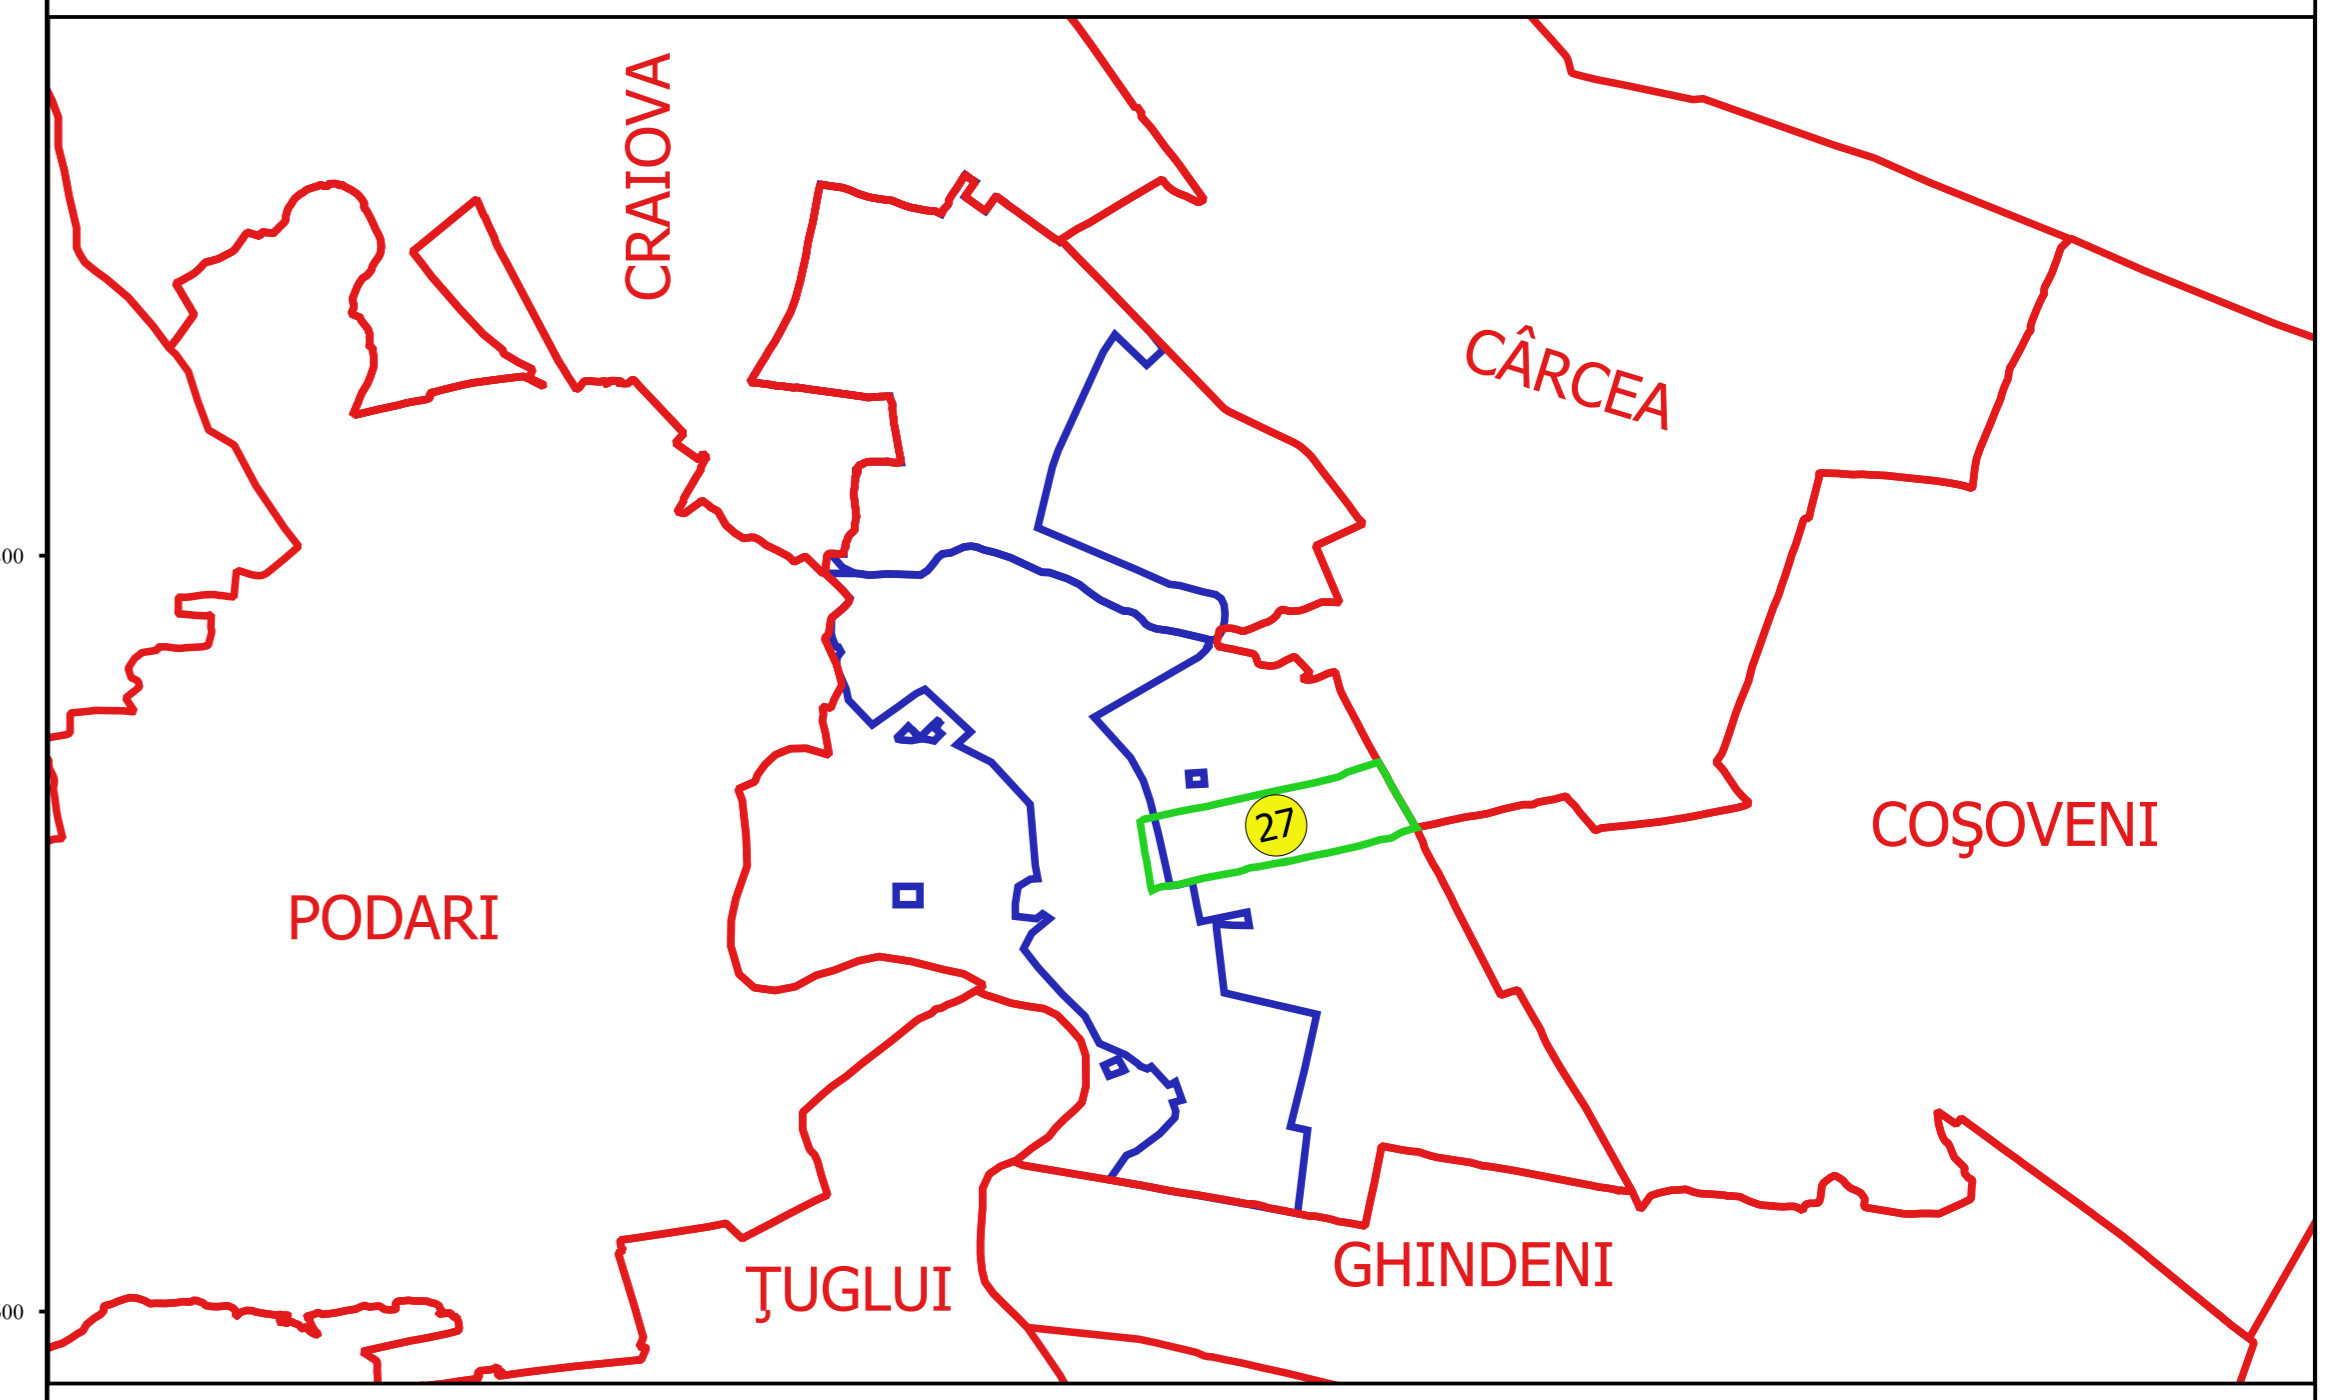

PLAN CADASTRAL
JUDEȚ DOLJ, UAT MALU MARE
Sectorul Cadastral 27
Spre publicare
Scara 1:2000
Sistem de proiecție "STEREO '70"
- Planșa 2 -

Schița de racordare a planșelor

- Legendă**
- Limită sector
 - Limită UAT
 - Limită intravilan
 - Limită imobil
 - Limită construcții
 - Limită tarla
 - 27 Număr sector
 - 467 Număr imobil
 - 10-C1 Număr construcții
 - 136 Număr tarla
 - De 266 Toponimie

Schița dispunerii sectorului cadastral

Proiectant
 Ing. GEORGHE CĂSTIUC
 Ing. FĂBIE CĂSTIUC
 15.10.2018