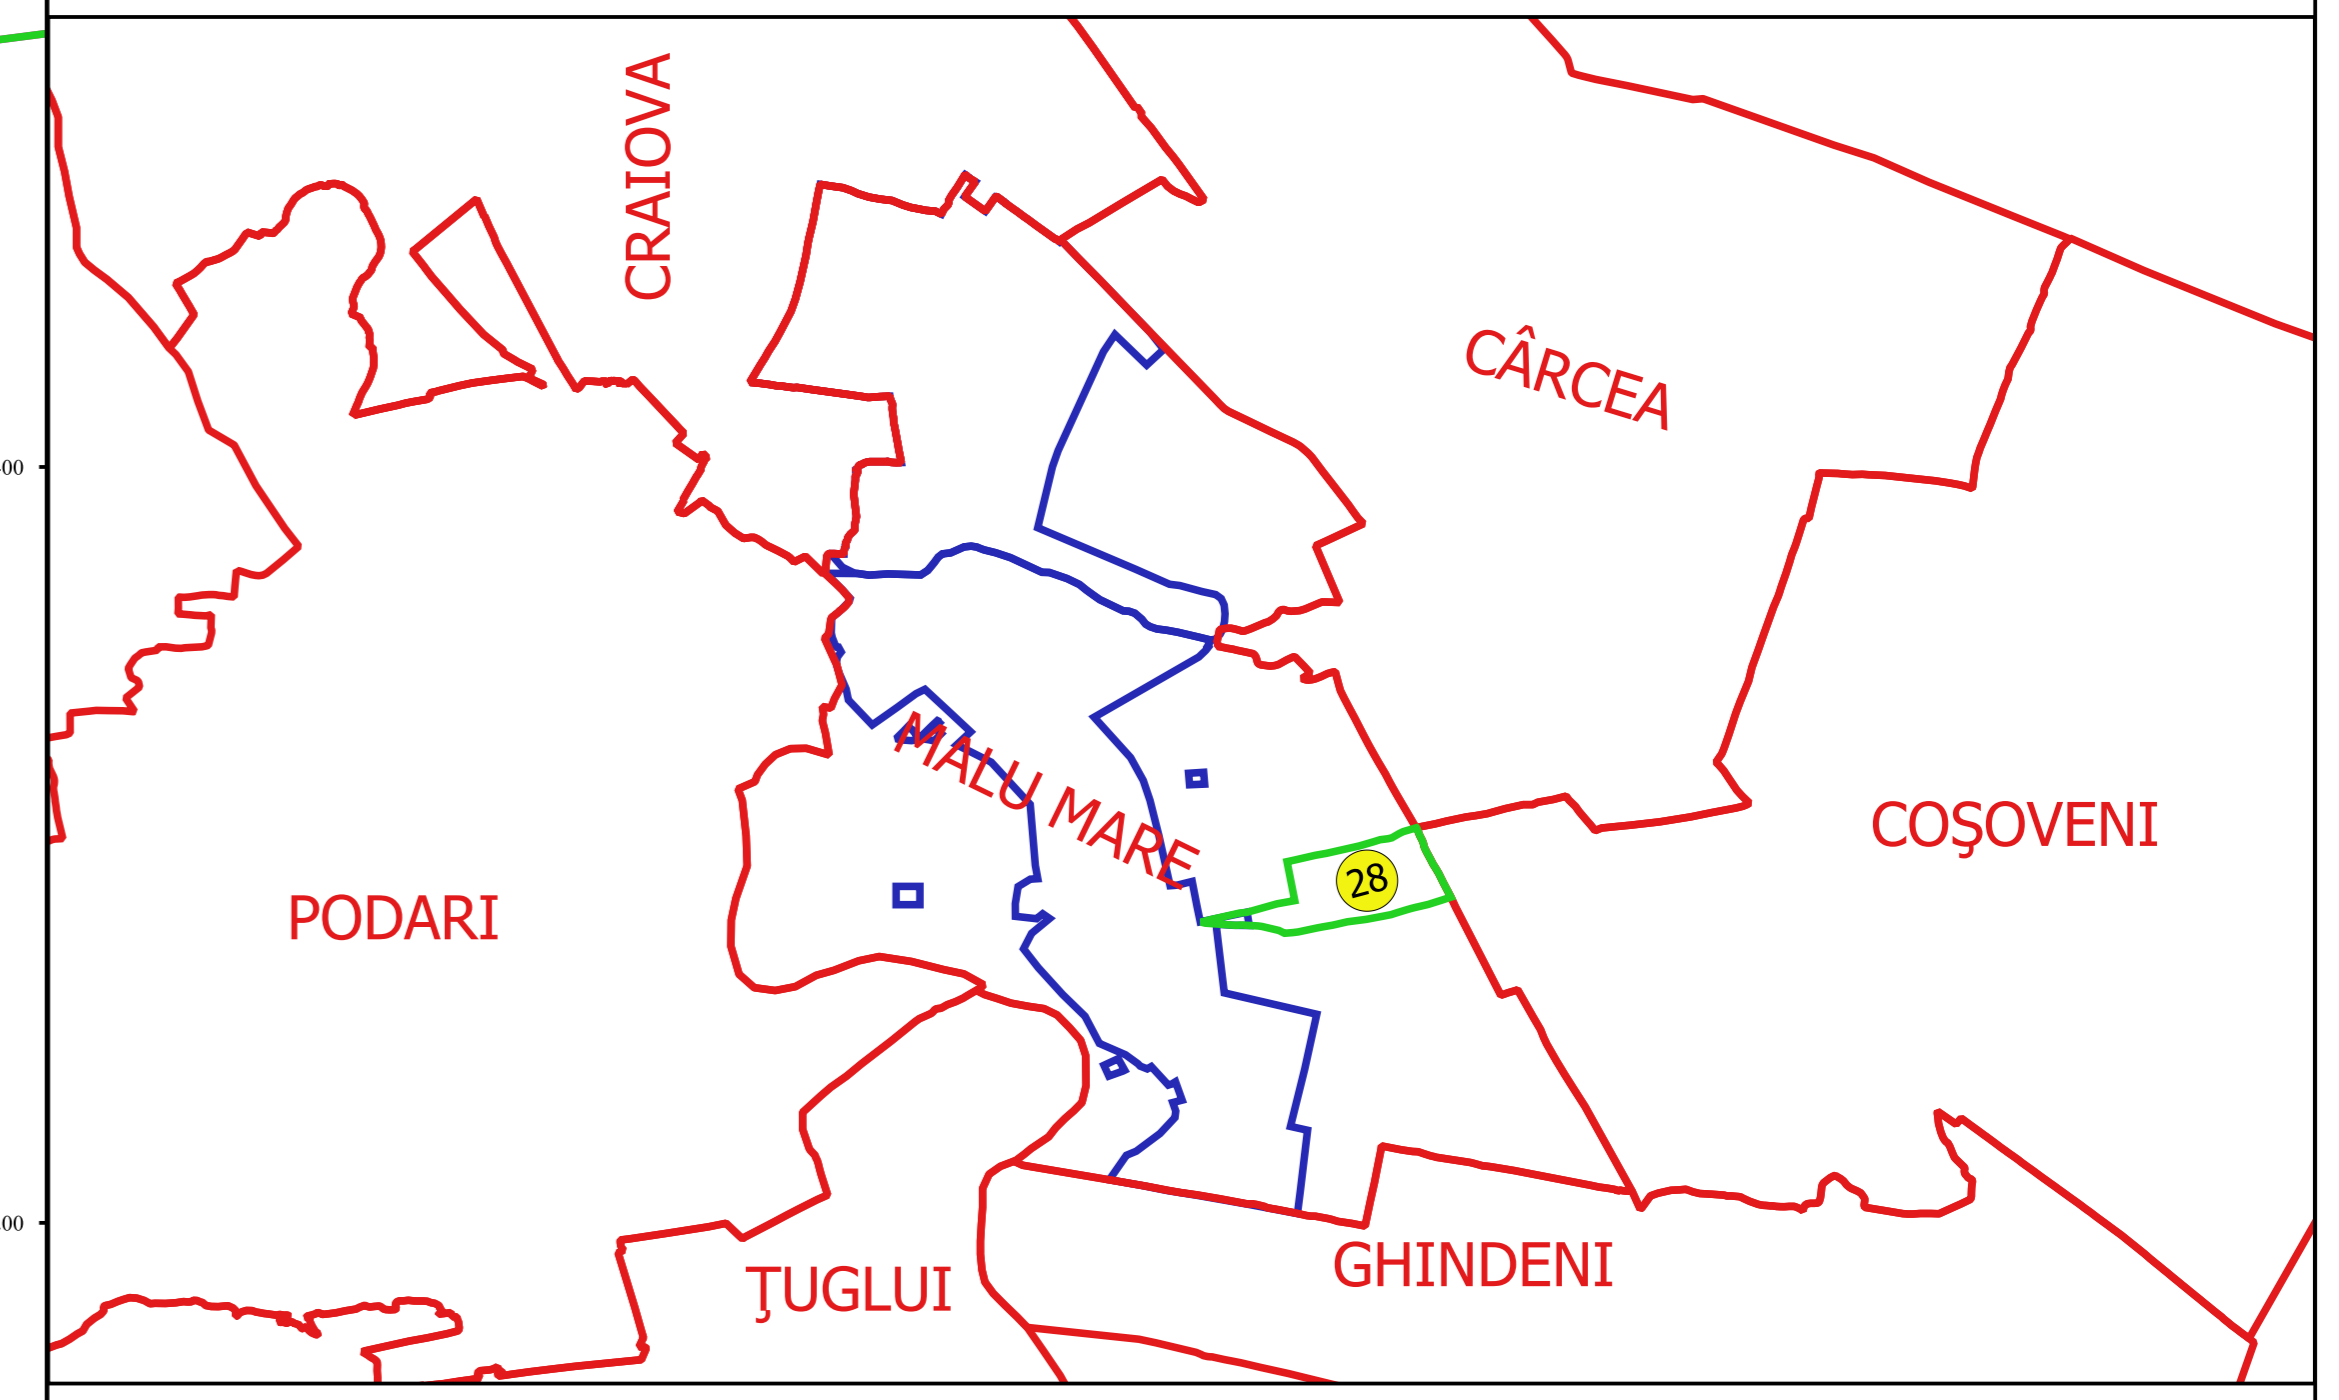

Schița dispunerii sectorului cadastral