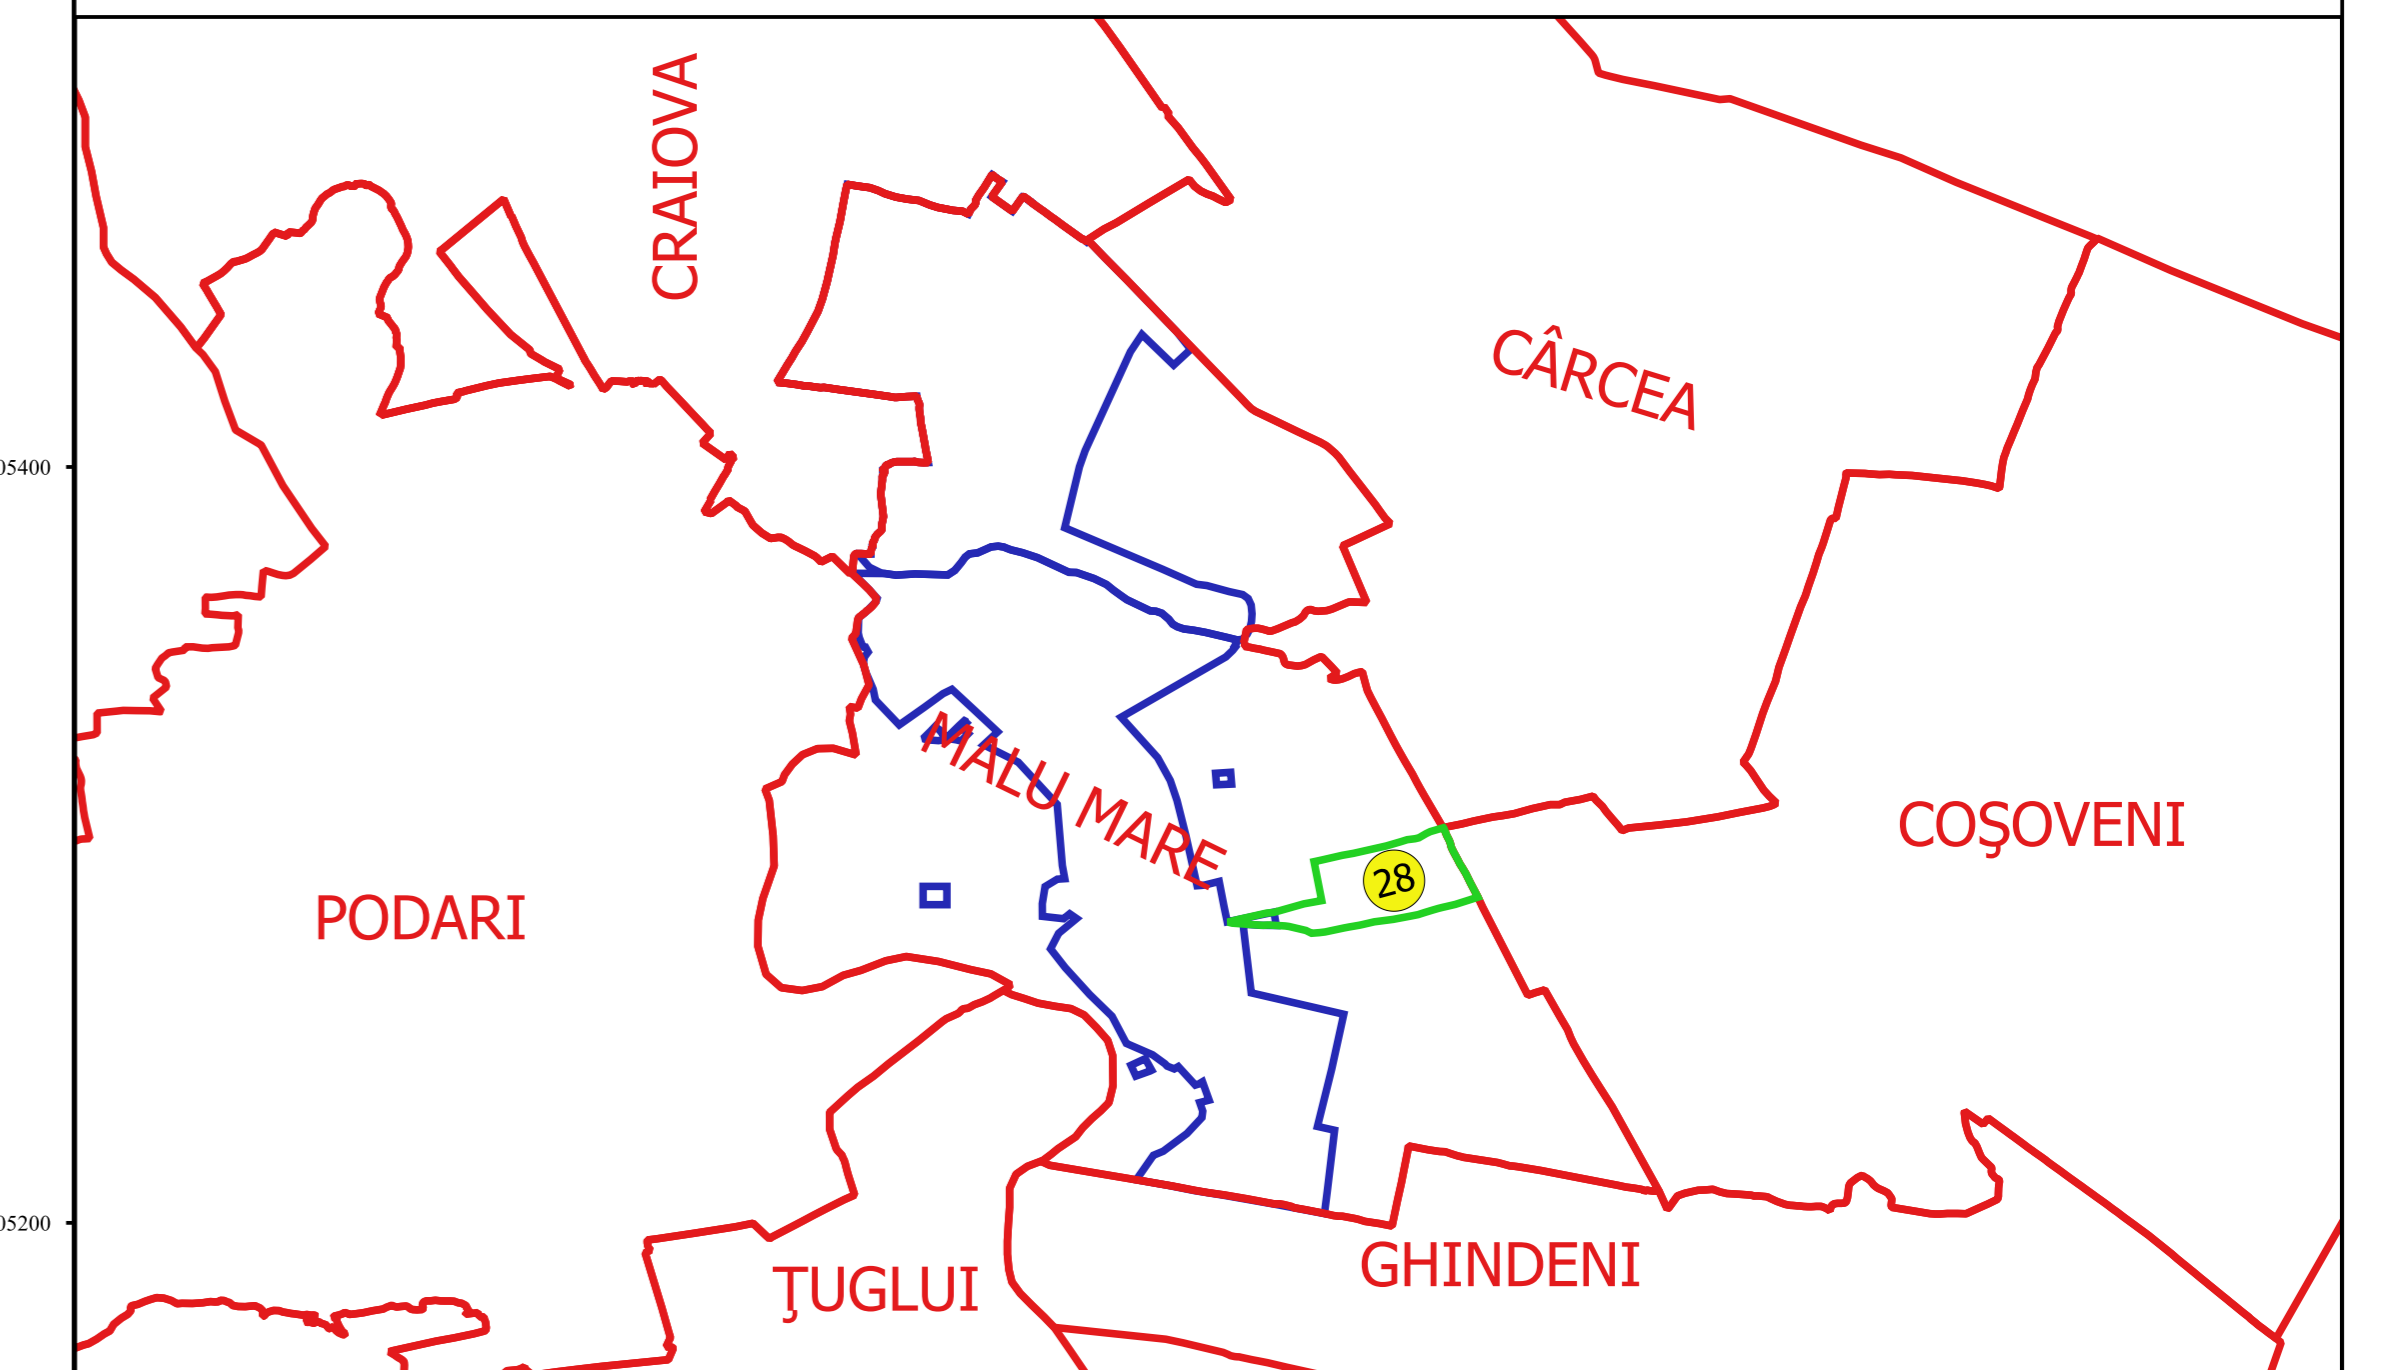

PLAN CADASTRAL
JUDEȚ DOLJ, UAT MALU MARE
Sectorul Cadastral 28
Spre publicare
Scara 1:2000
Sistem de proiecție "STEREO '70"
- Planșa 2 -

Schița de racordare a planșelor

Legendă

- Limită sector
- Limită UAT
- Limită intravilan
- Limită imobil
- Limită construcții
- Limită tarla
- 28 Număr sector
- 245 Număr imobil
- 228-C1 Număr construcții
- 141 Număr tarla
- De 40 Toponimie

Schița dispunerii sectorului cadastral

Proiectant
 Ing. F. B. C. CONSTANTIN
 11/11/2018