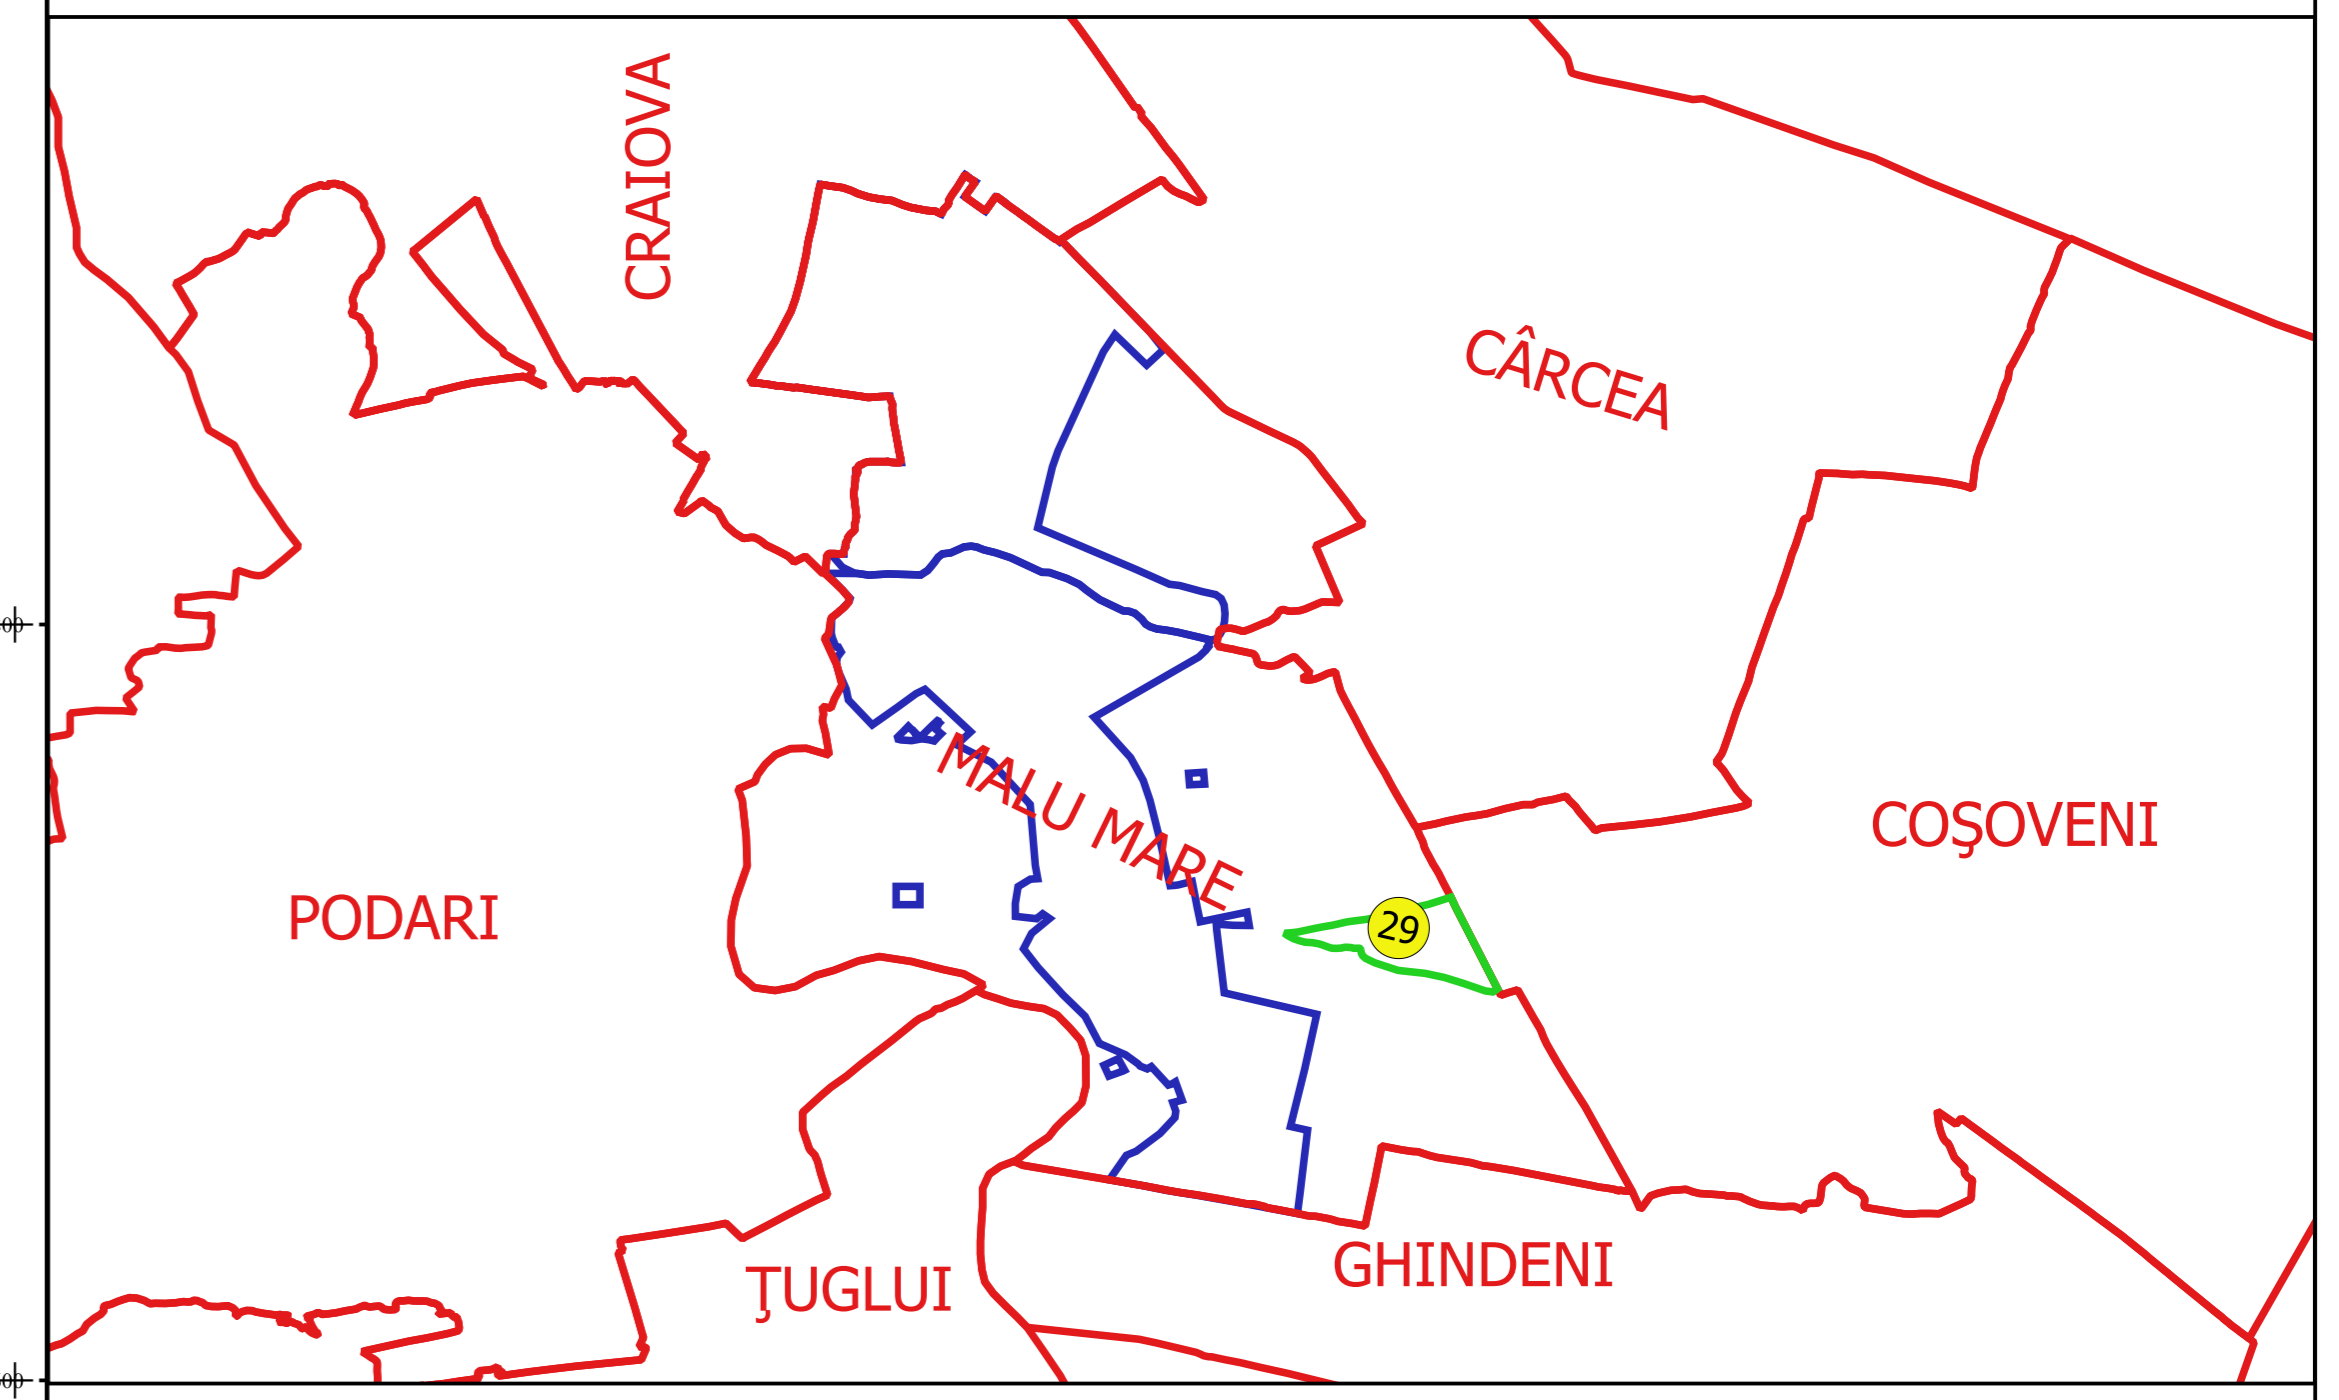

PLAN CADASTRAL
JUDEȚ DOLJ, UAT MALU MARE
Sectorul Cadastral 29
Spre publicare
Scara 1:2000
Sistem de proiecție "STEREO '70"
- Planșa 1 -

Schița de racordare a planșelor

- Legendă**
- Limită sector
 - Limită UAT
 - Limită intravilan
 - Limită imobil
 - Limită tarla
 - 29 Număr sector
 - 319 Număr imobil
 - 143 Număr tarla
 - De 294 Toponimie

Schița dispunerii sectorului cadastral

Proiectant
 SC CADASTRU DOLJ
 Ing. TIBU C. CONSTANTIN
 11.11.2018