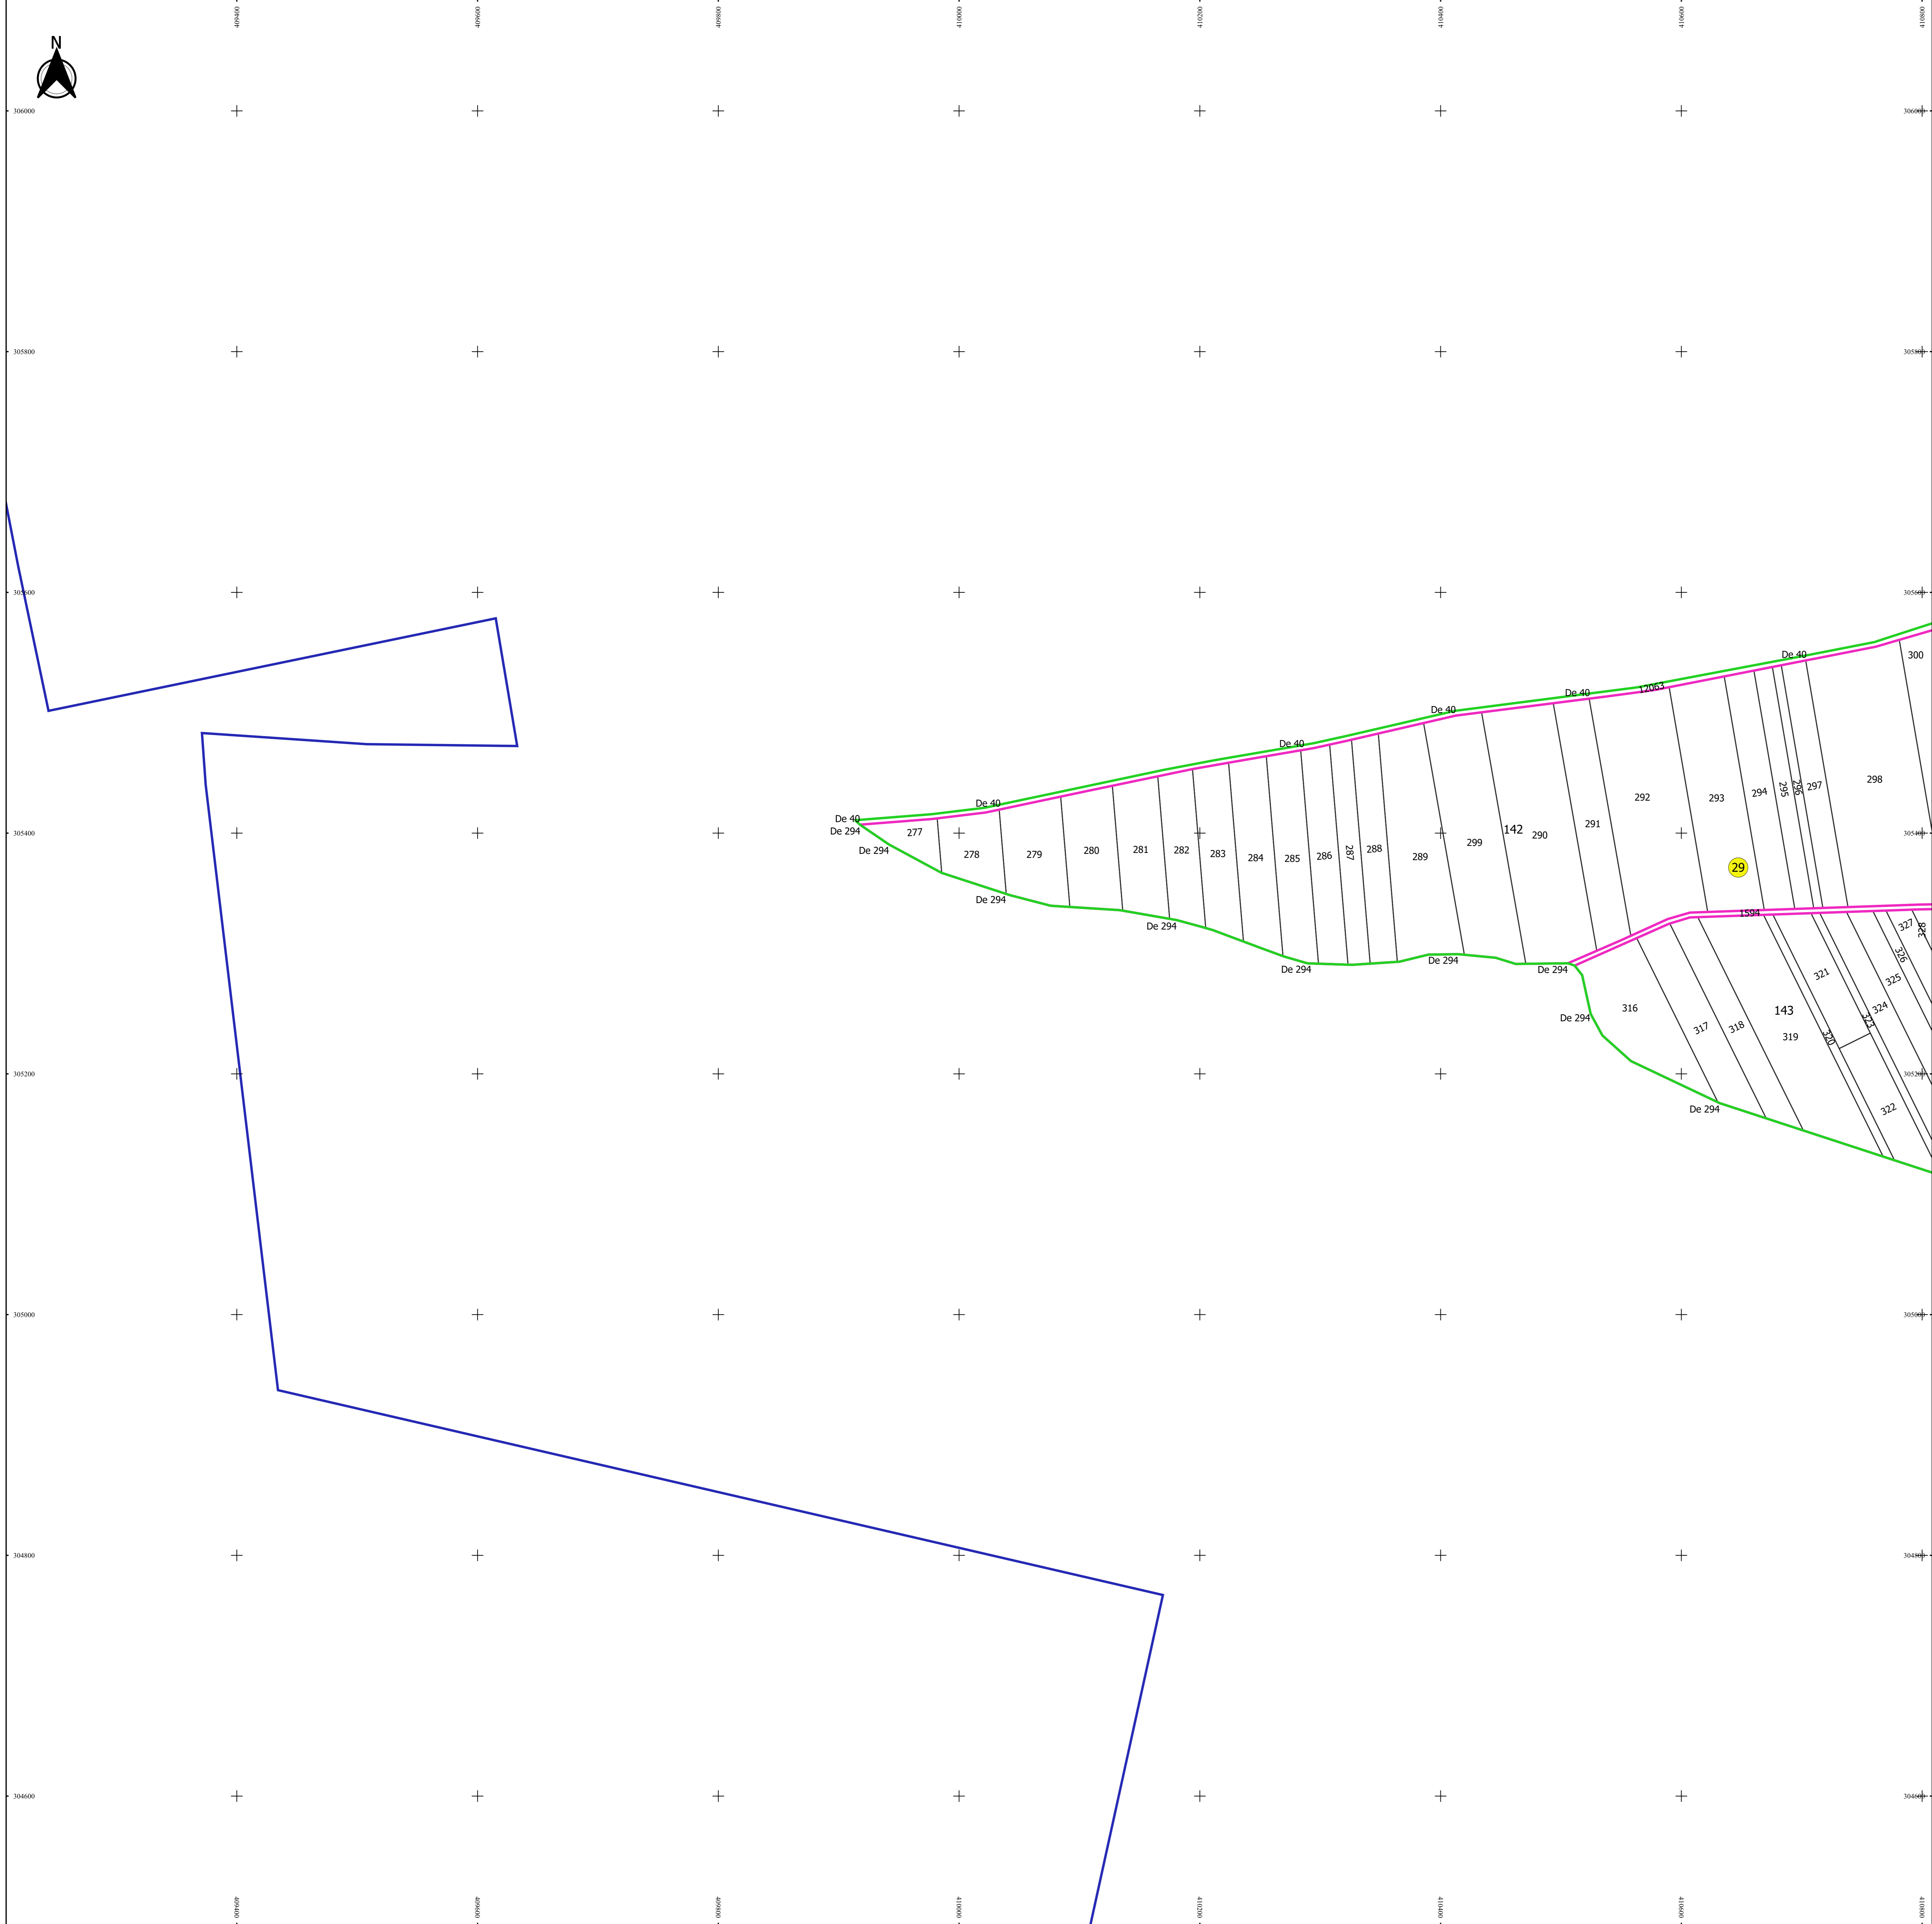

PLAN CADASTRAL
JUDEȚ DOLJ, UAT MALU MARE
Sectorul Cadastral 29
Spre publicare
Scara 1:2000
Sistem de proiecție "STEREO '70"
- Planșa 1 -

Schița de racordare a planșelor

- Legendă**
- Limită sector
 - Limită UAT
 - Limită intravilan
 - Limită imobil
 - Limită tarla
 - 29 Număr sector
 - 319 Număr imobil
 - 143 Număr tarla
 - De 294 Toponimie

Schița dispunerii sectorului cadastral

Proiectant
 SC CADASTRU DOLJ
 Ing. TIBU C. CONSTANTIN
 11.11.2018