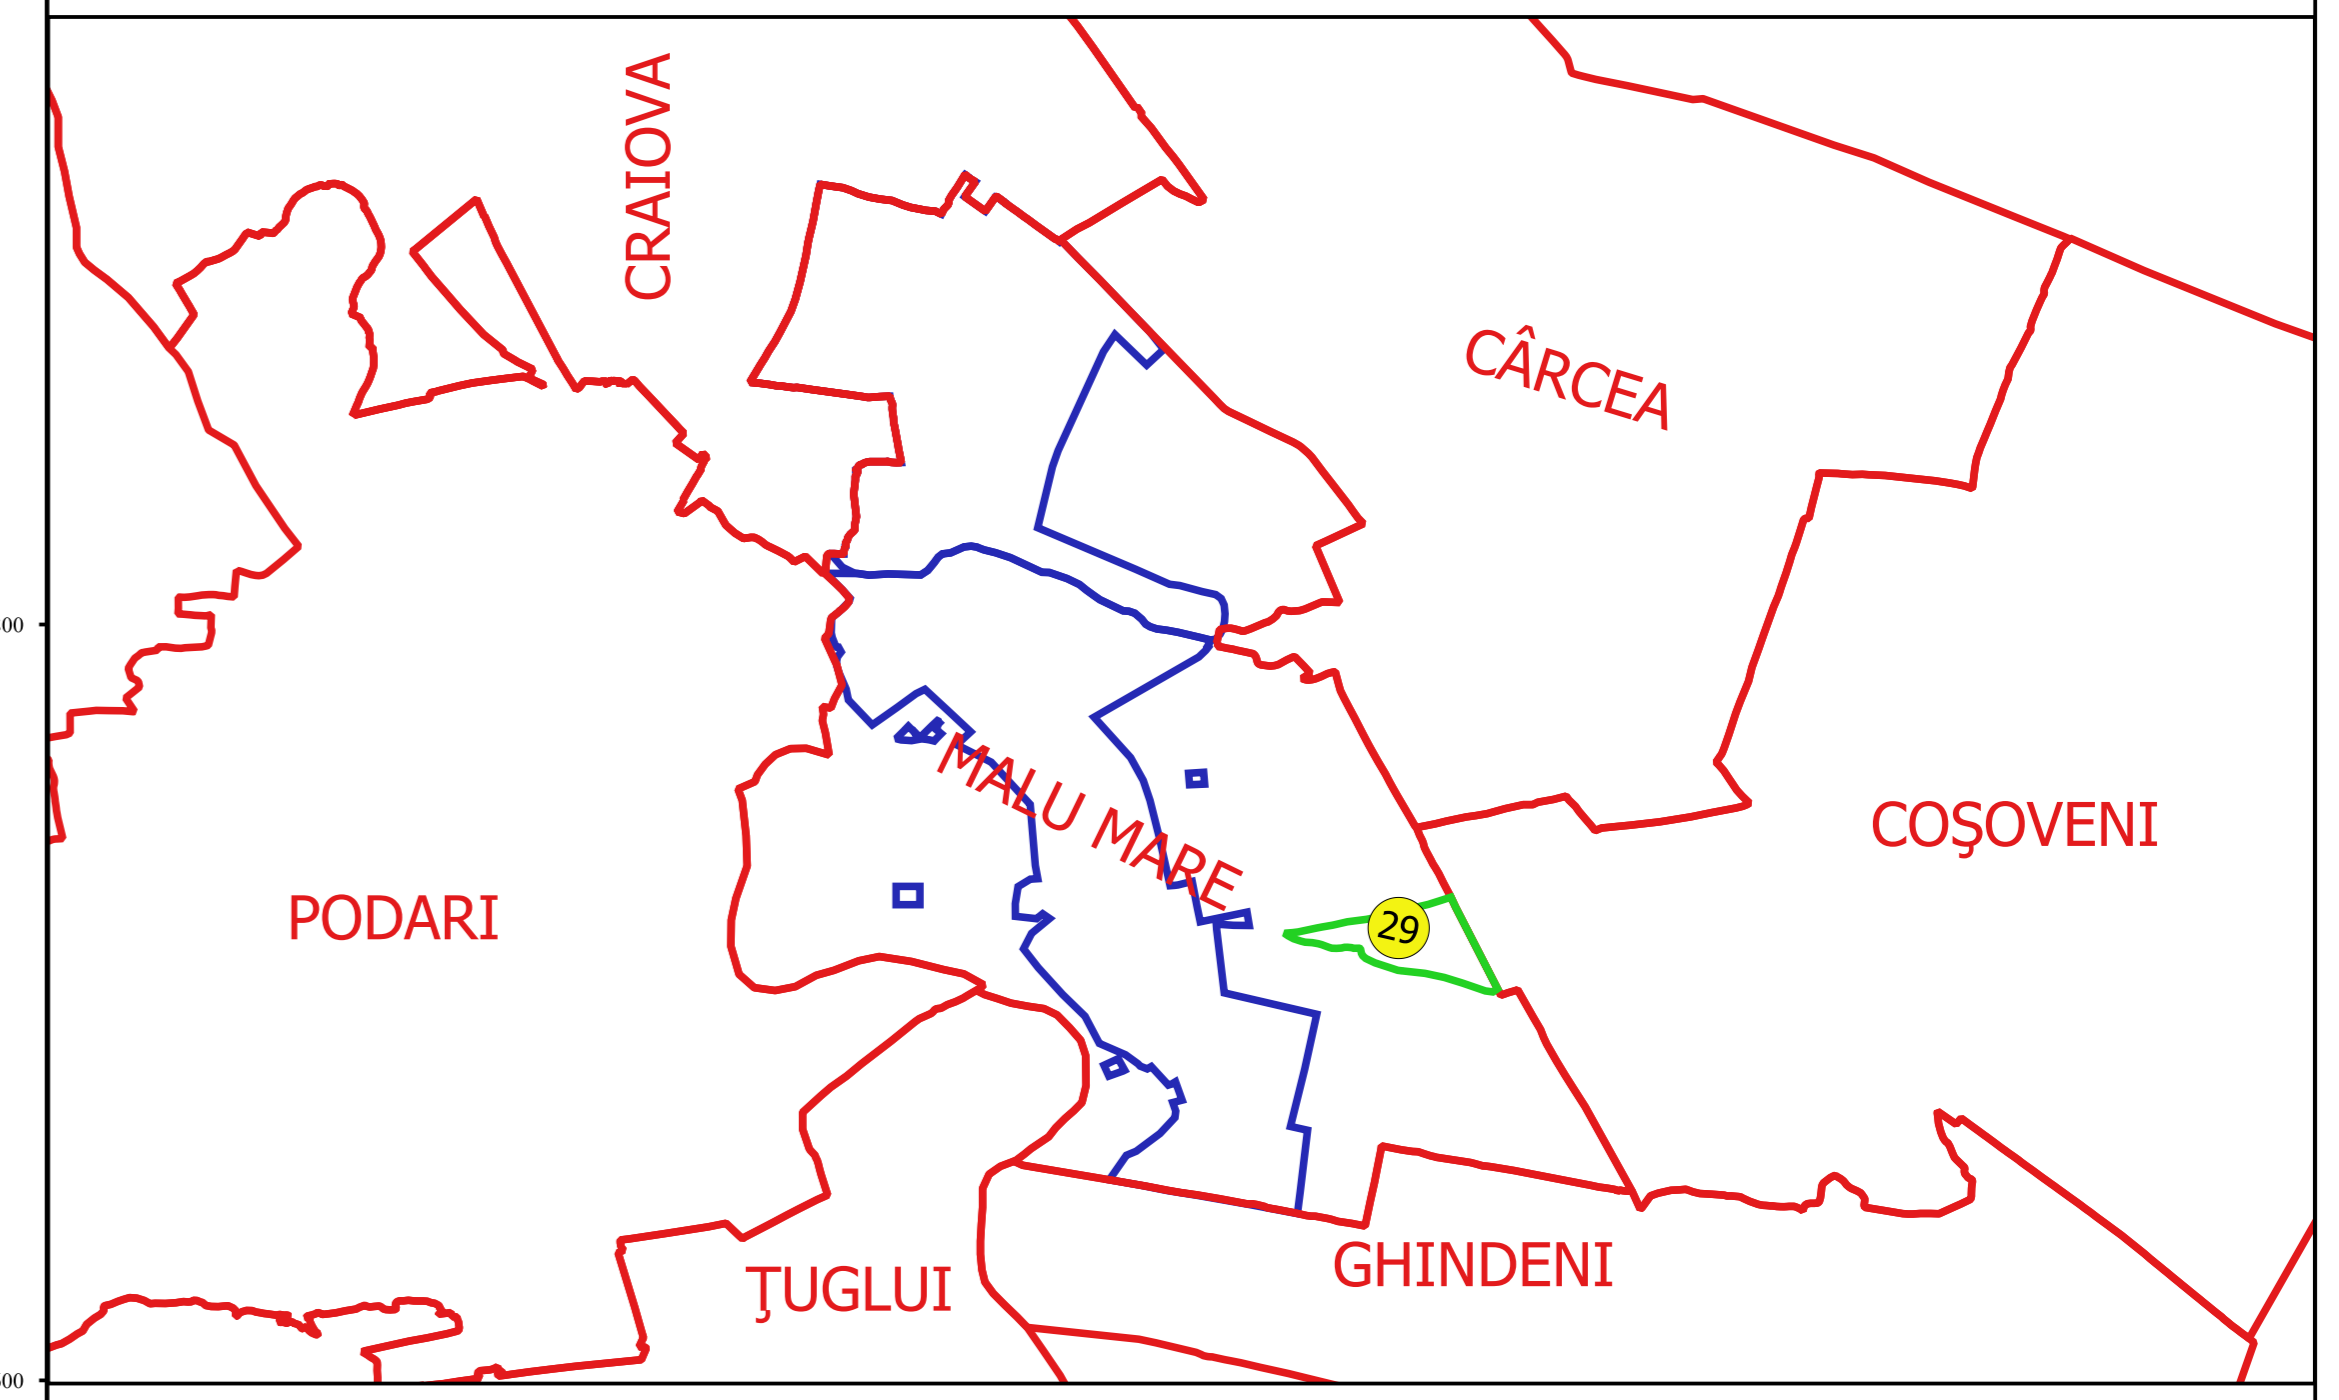

PLAN CADASTRAL
JUDEȚ DOLJ, UAT MALU MARE
Sectorul Cadastral 29
Spre publicare
Scara 1:2000
Sistem de proiecție "STEREO '70"
- Planșa 2 -

Schița de racordare a planșelor

- Legendă**
- Limită sector
 - Limită UAT
 - Limită intravilan
 - Limită imobil
 - Limită tarla
 - 29 Număr sector
 - 319 Număr imobil
 - 143 Număr tarla
 - De 294 Toponimie

Schița dispunerii sectorului cadastral

Proiectant
 SC. CADASTRAL MALU MARE
 Nr. 143/2014
 Data: 2014