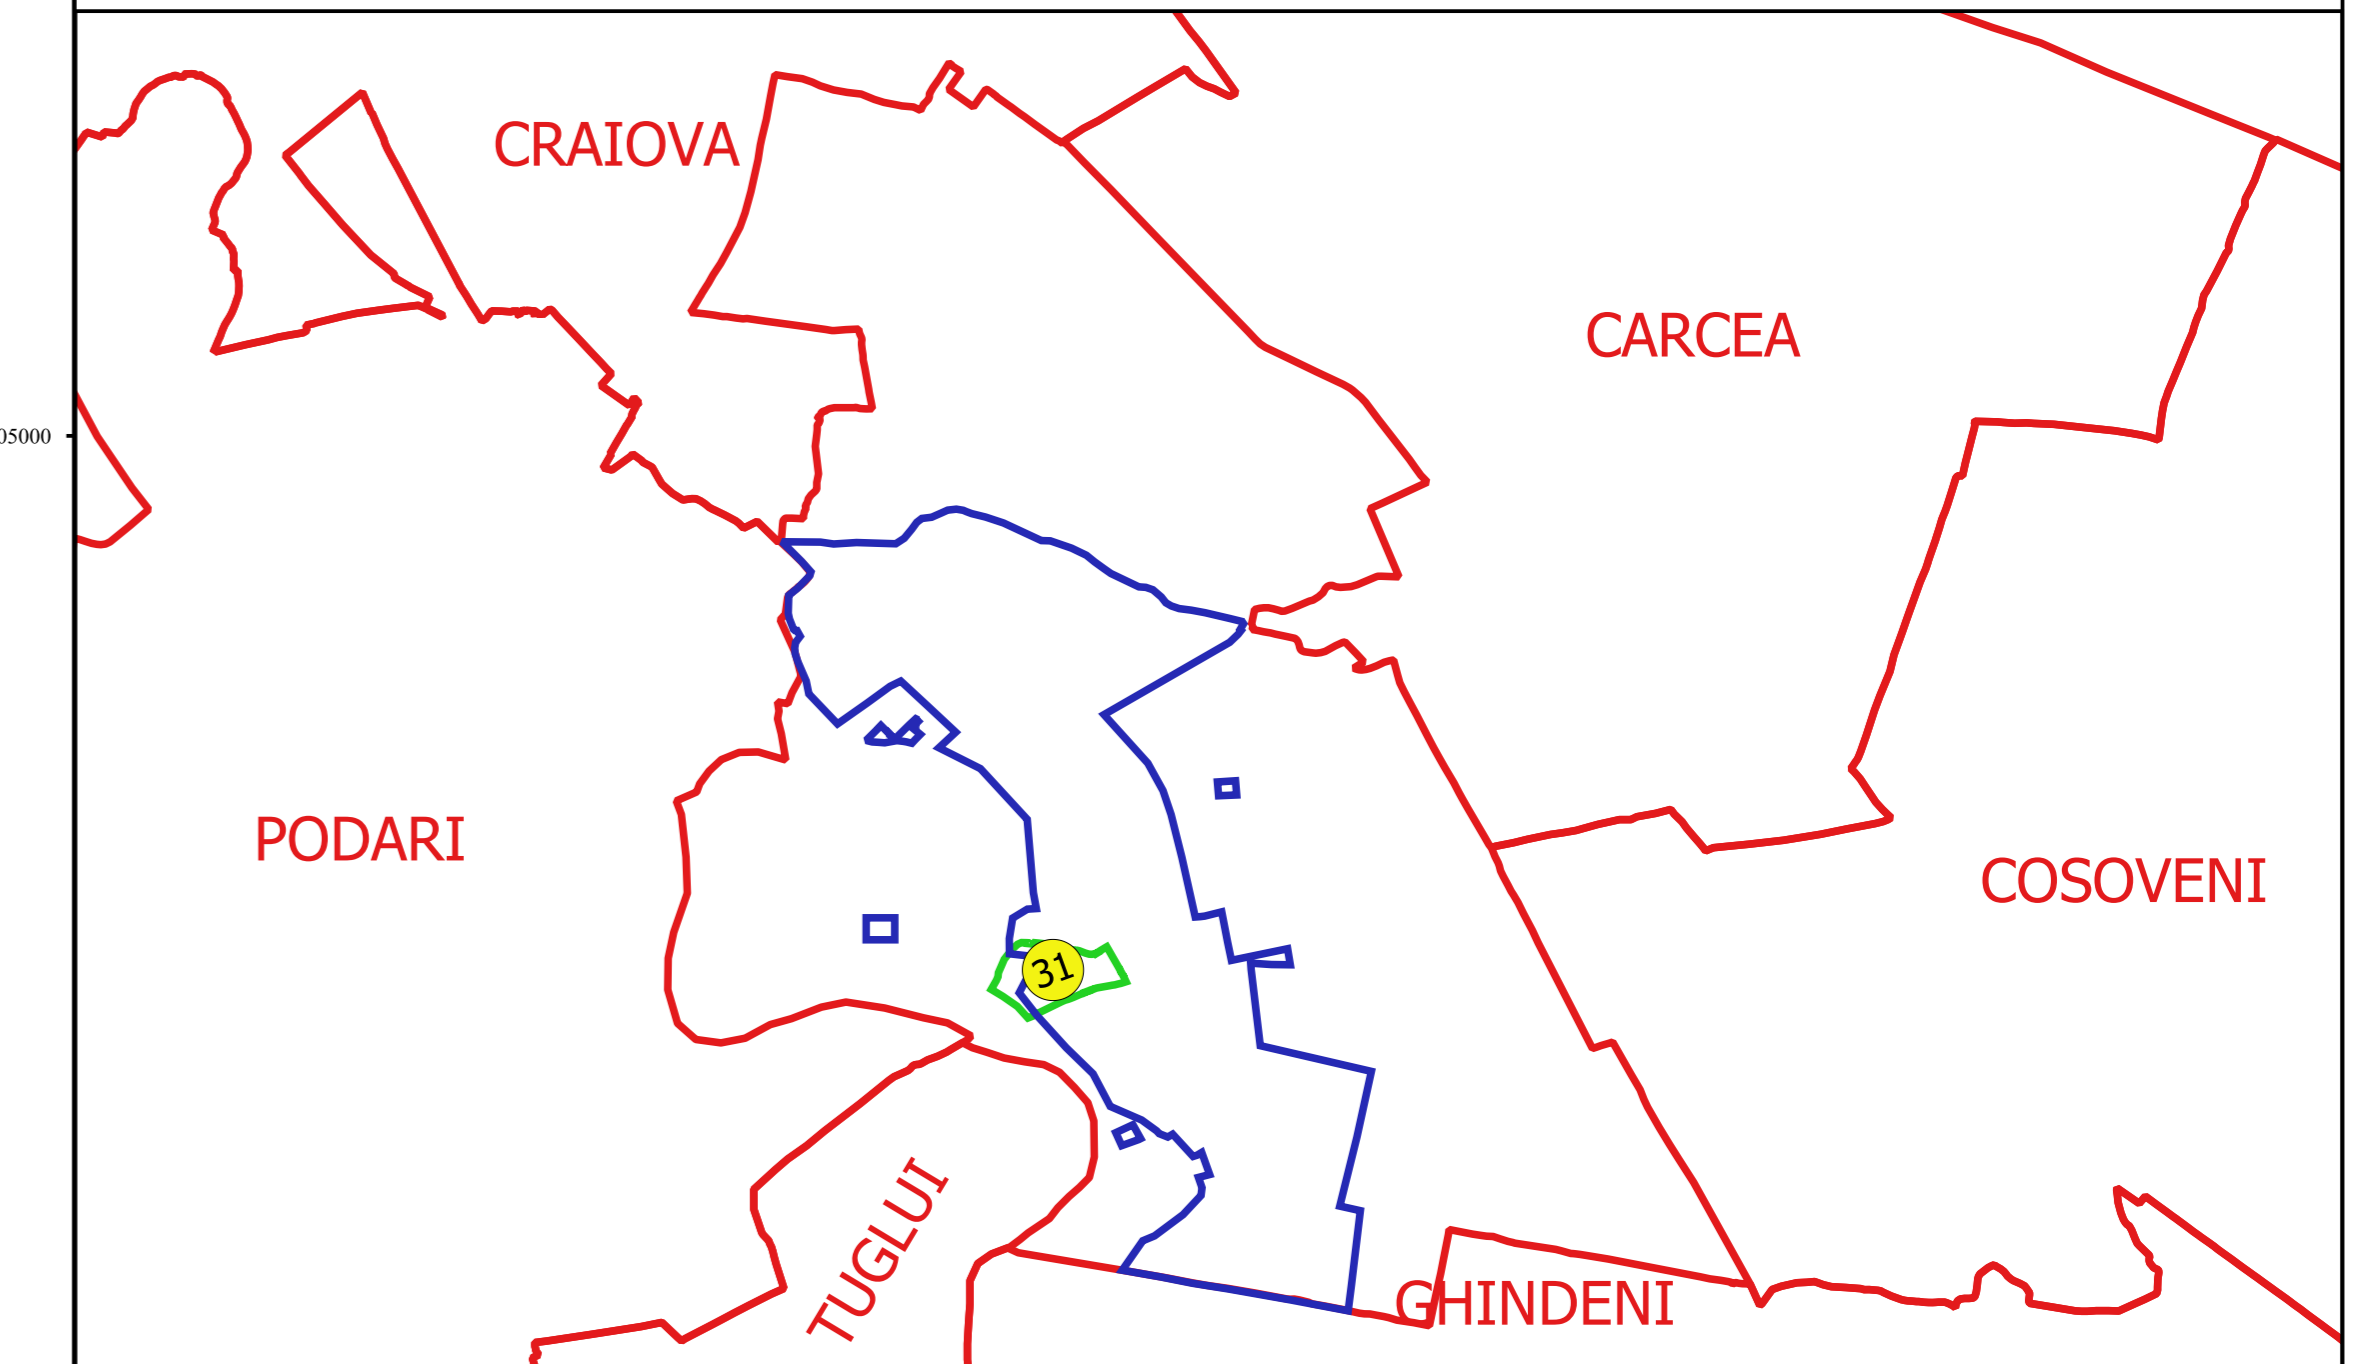

Schița dispunerii sectorului cadastral

Proiectant
SC CADASTRU CADASTRU SRL
Nr. 10/2007
Data: 11.11.2008