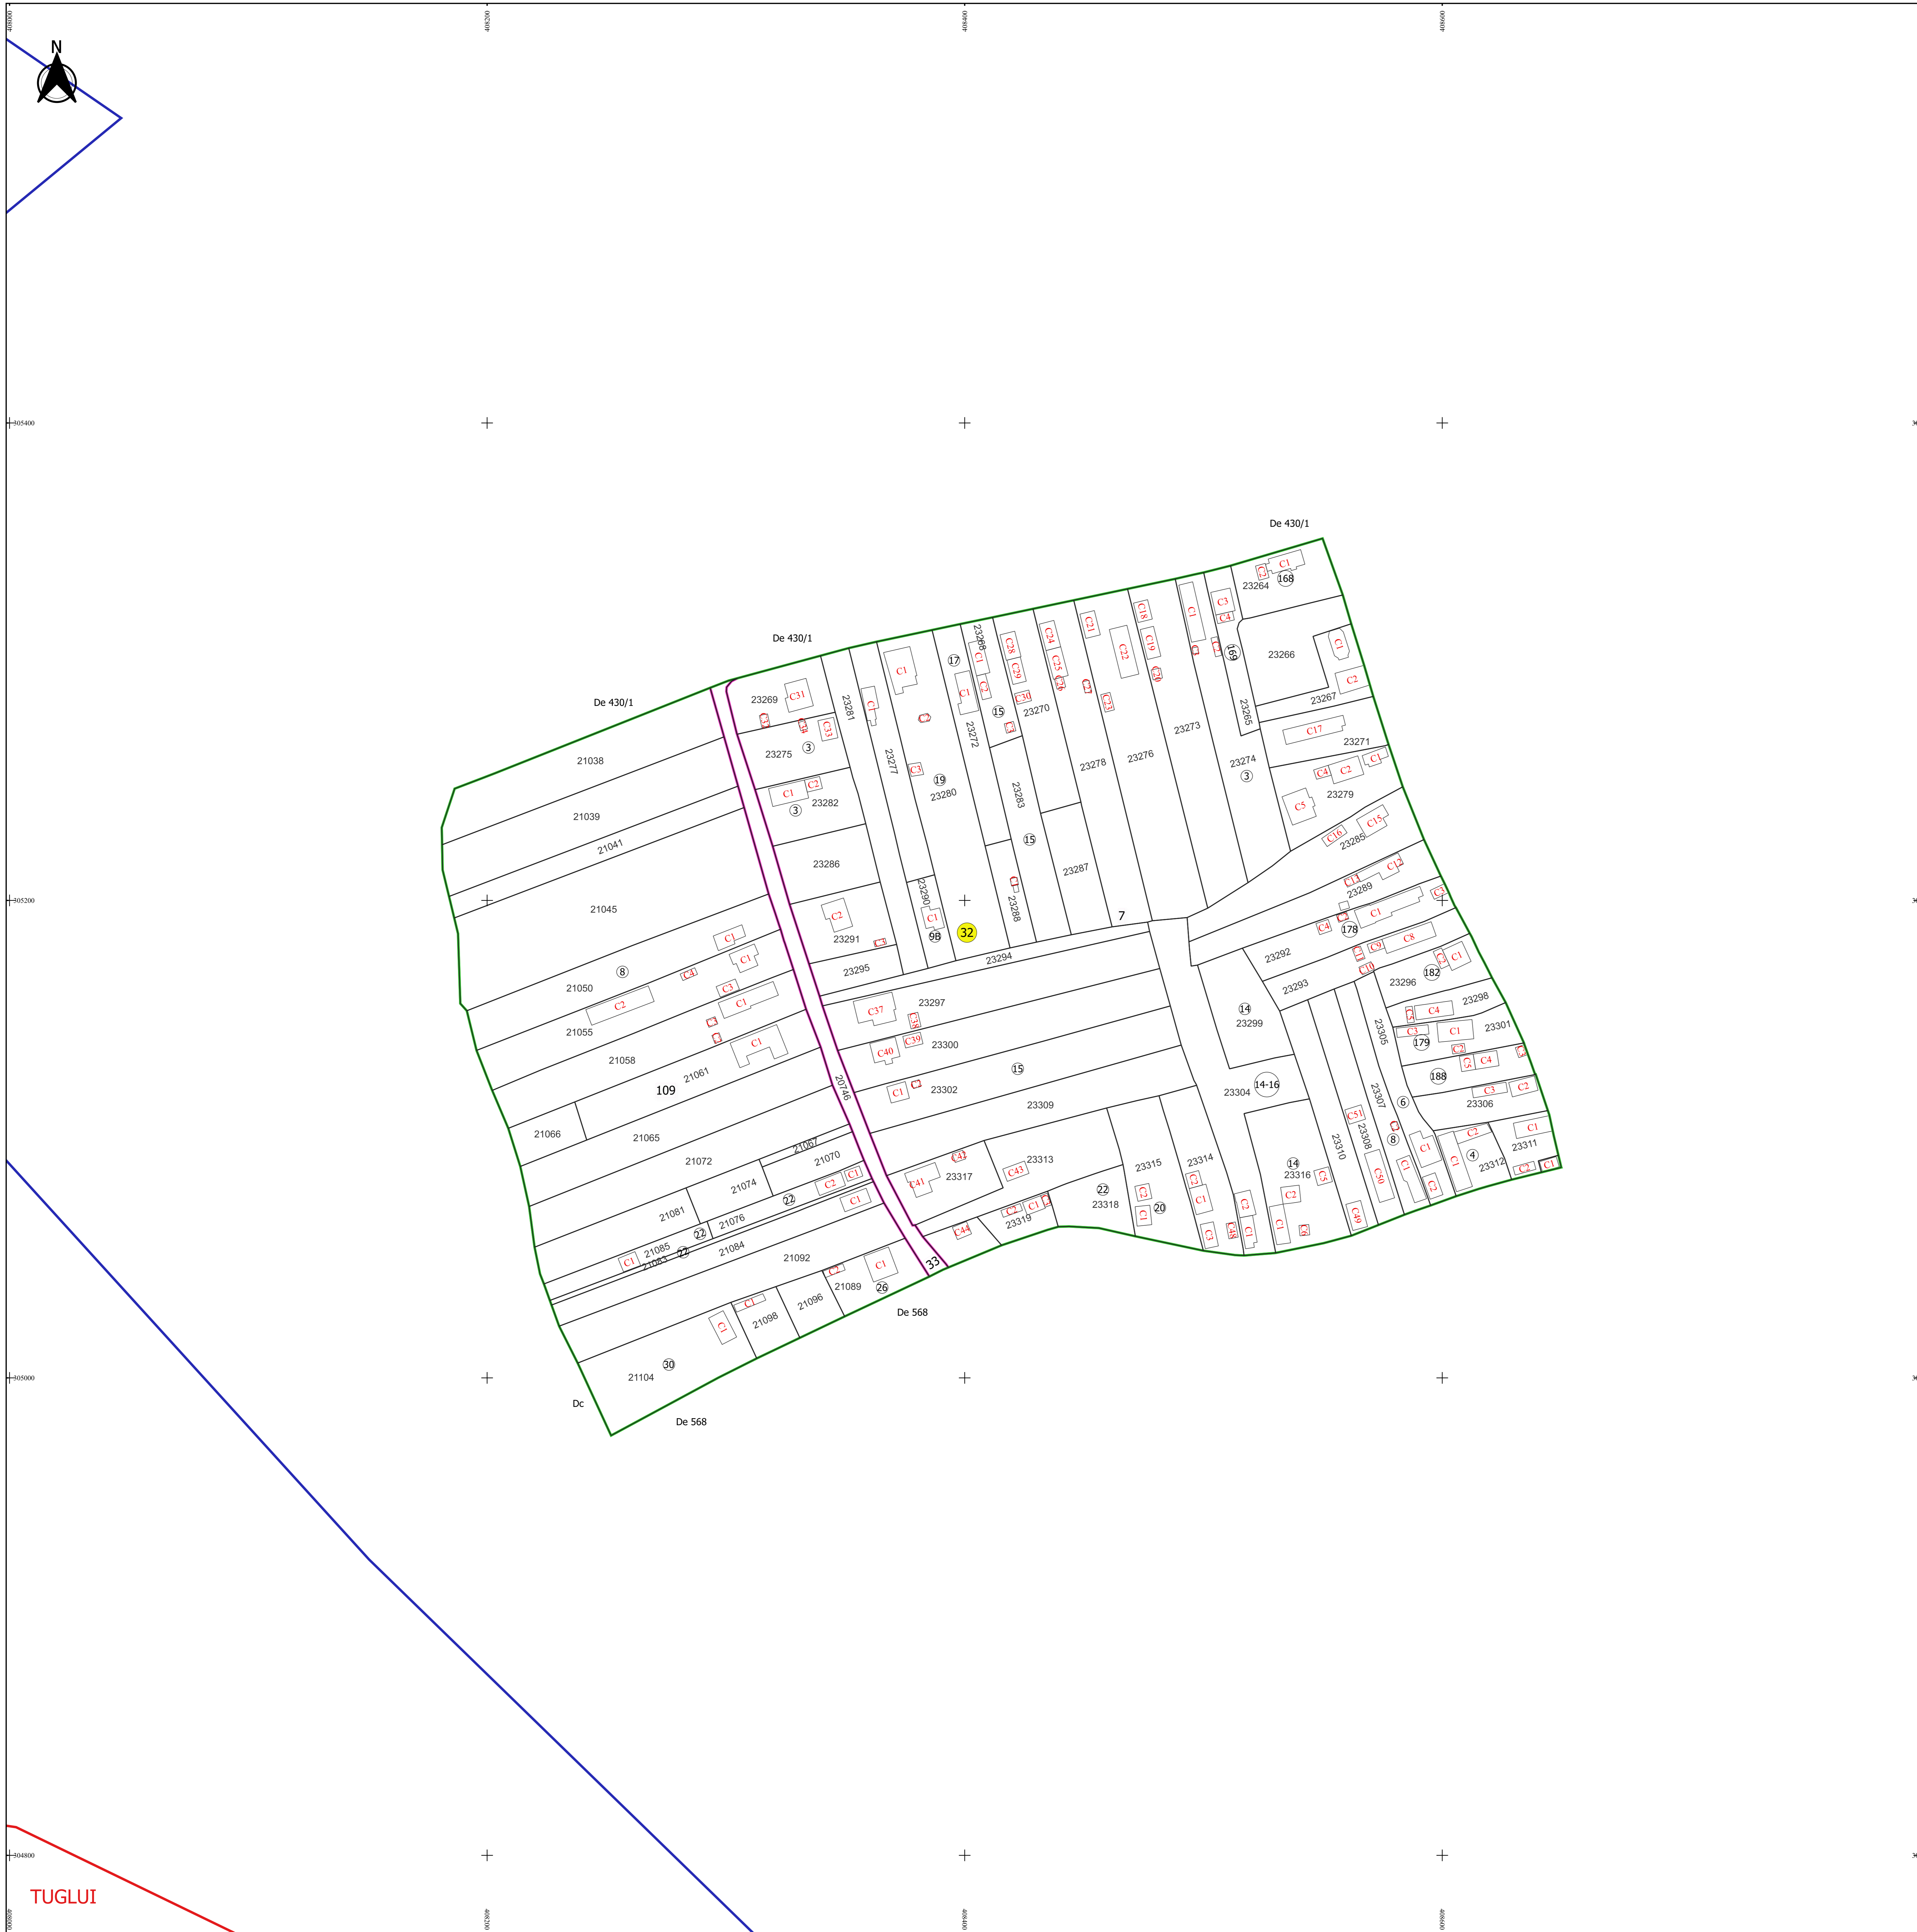

PLAN CADASTRAL
JUDEȚ DOLJ, UAT MALU MARE
Sectorul Cadastral 32
Spre publicare
Scara 1:1000
Sistem de proiecție "STEREO '70"
- Plansa 1 -

Schița de racordare a planșelor

Legendă

- Limită sector
- Limită UAT
- Limită intravilan
- Limită imobil
- Limită construcții
- Limită tarla
- 32 Număr sector
- 22 Numar_administrativ
- 20746 Număr imobil
- 21050-C1 Număr construcții
- 33 Număr tarla
- De 568 Toponimie

Schița dispunerii sectorului cadastral

Proiectant
 Ing. GEORGHE CABAȘTEU SRL
 Ing. FELICIA CONSTANTIN
 11.01.2018

TUGLUI