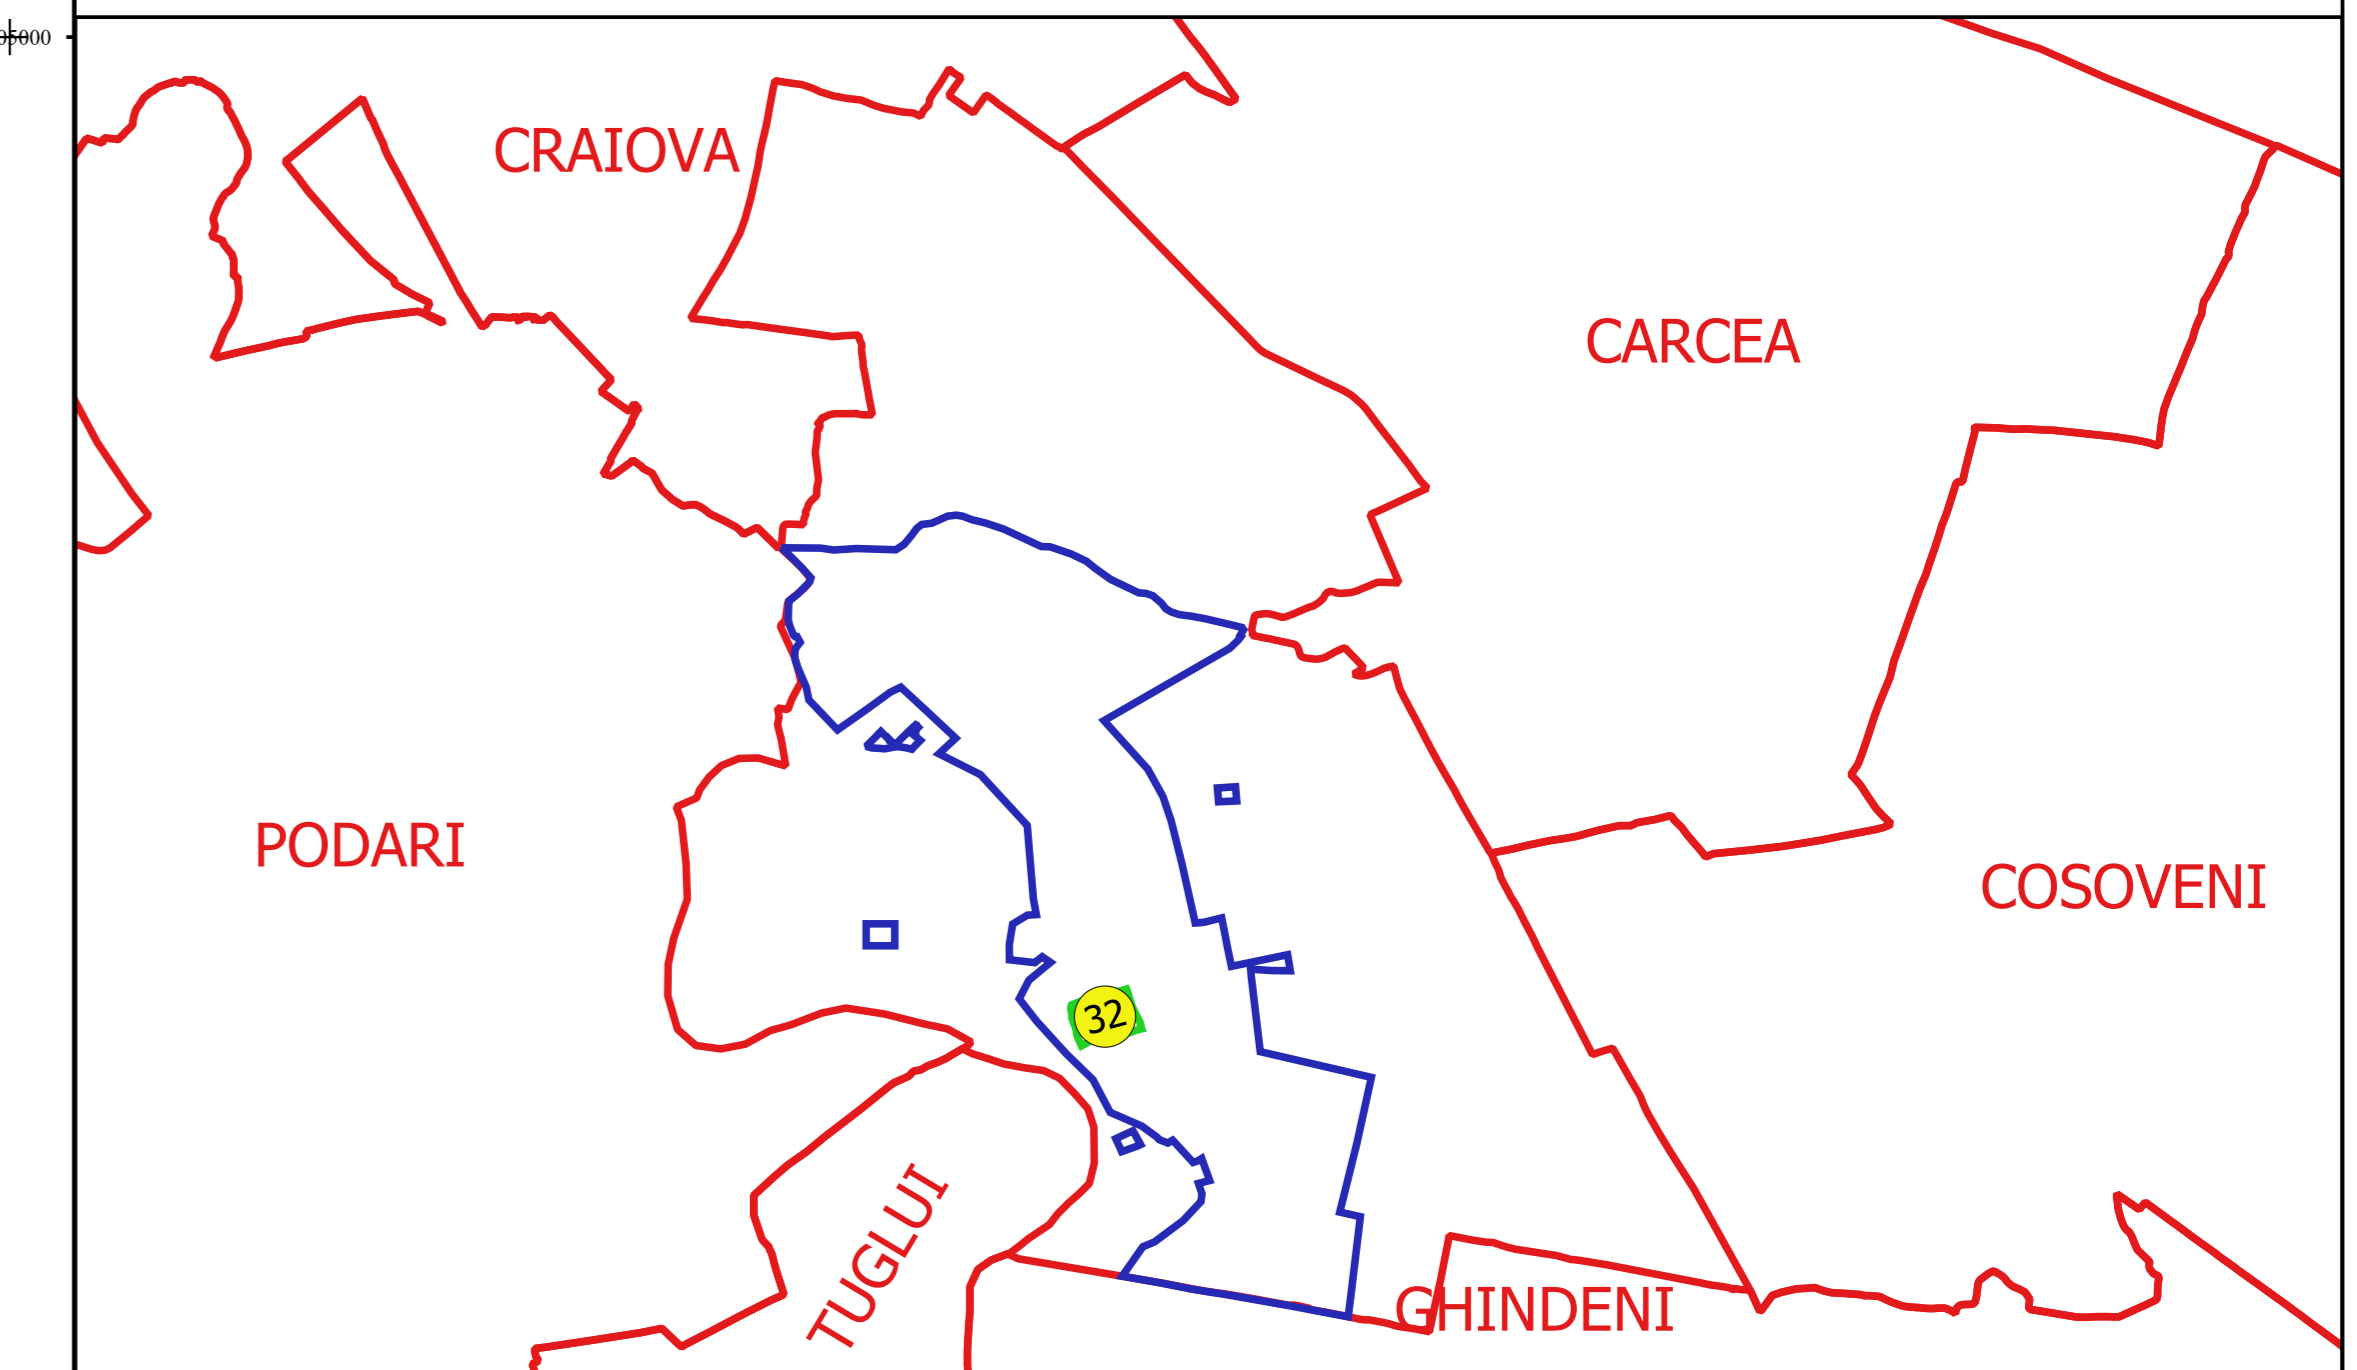

PLAN CADASTRAL
JUDEȚ DOLJ, UAT MALU MARE
Sectorul Cadastral 32
Spre publicare
Scara 1:1000
Sistem de proiecție "STEREO '70"
- Plansa 1 -

Schița de racordare a planșelor

Legendă

- Limită sector
- Limită UAT
- Limită intravilan
- Limită imobil
- Limită construcții
- Limită tarla
- 32 Număr sector
- 22 Numar_administrativ
- 20746 Număr imobil
- 21050-C1 Număr construcții
- 33 Număr tarla
- De 568 Toponimie

Schița dispunerii sectorului cadastral

Proiectant
 Ing. GEORGHE CABAȘTEU SRL
 Ing. FELICIA CONSTANTIN
 11.01.2018

TUGLUI