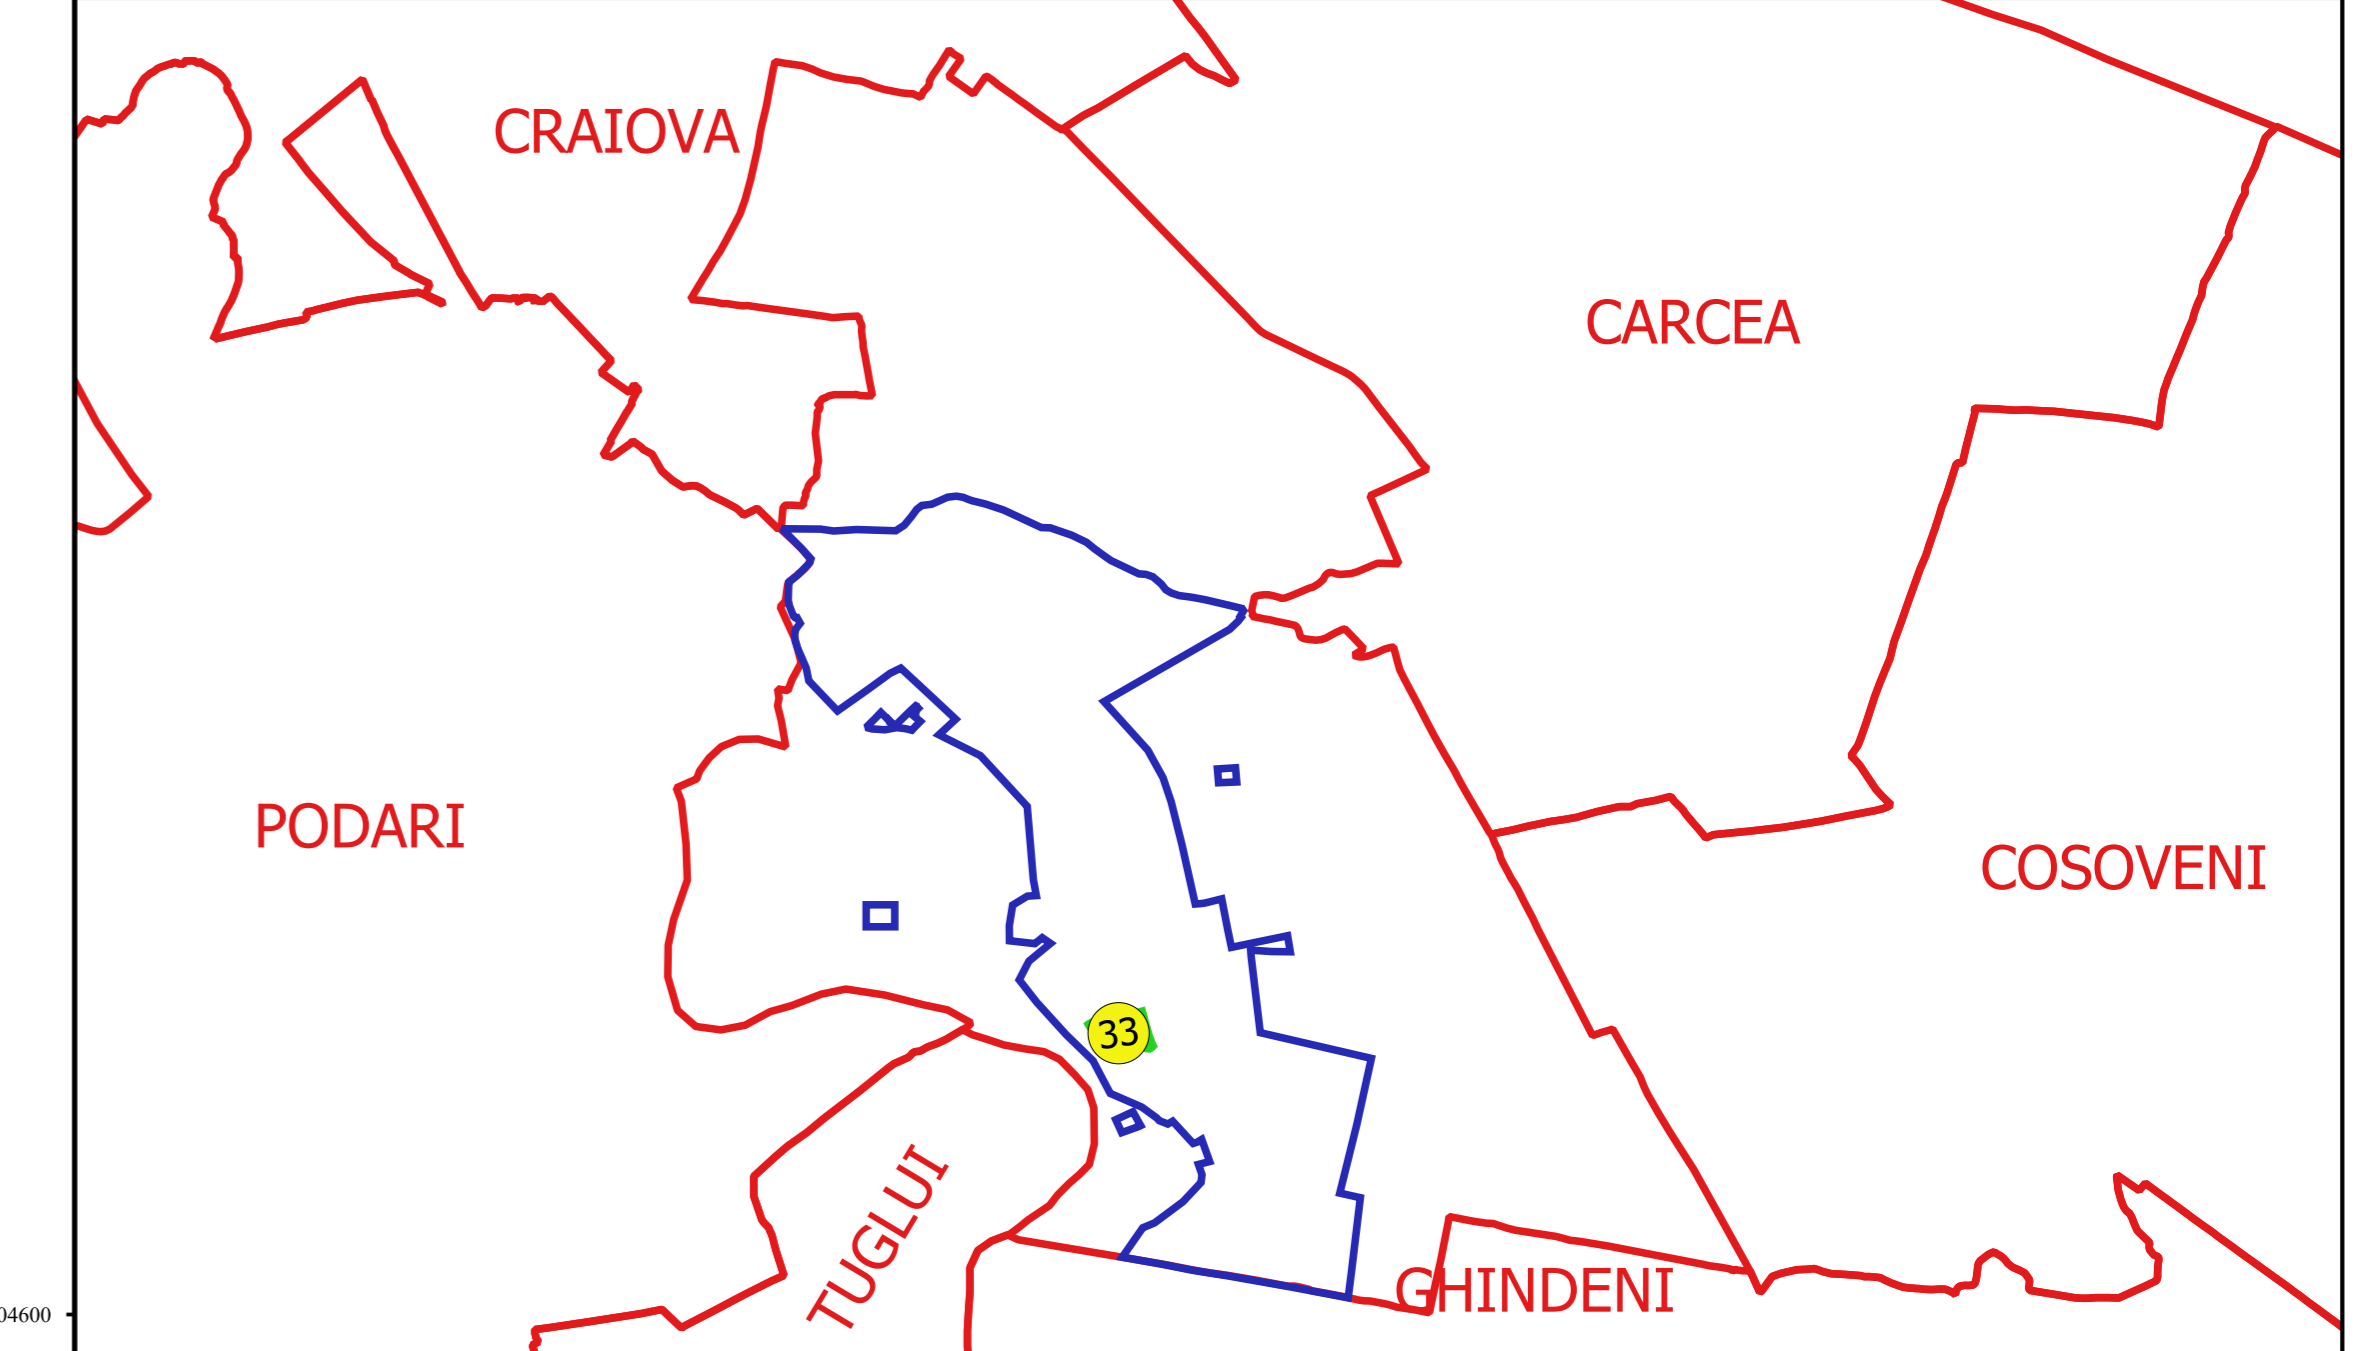

PLAN CADASTRAL
JUDEȚ DOLJ, UAT MALU MARE
Sectorul Cadastral 33
Spre publicare
Scara 1:1000
Sistem de proiecție "STEREO '70"
- Plansa 1 -

Schița de racordare a planșelor

- Legendă**
- Limită sector
 - Limită UAT
 - Limită intravilan
 - Limită imobil
 - Limită construcții
 - Limită tarla
 - 33 Număr sector
 - 216 Numar_administrativ
 - 20077 Număr imobil
 - 21086-C1 Număr construcții
 - 33 Număr tarla
 - T.10 Toponimie

Schița dispunerii sectorului cadastral

Proiectant
 SC CADASTRU MALU MARE
 Ing. TUDOR CONȘTEAN
 11.11.2018

TUGLUI +