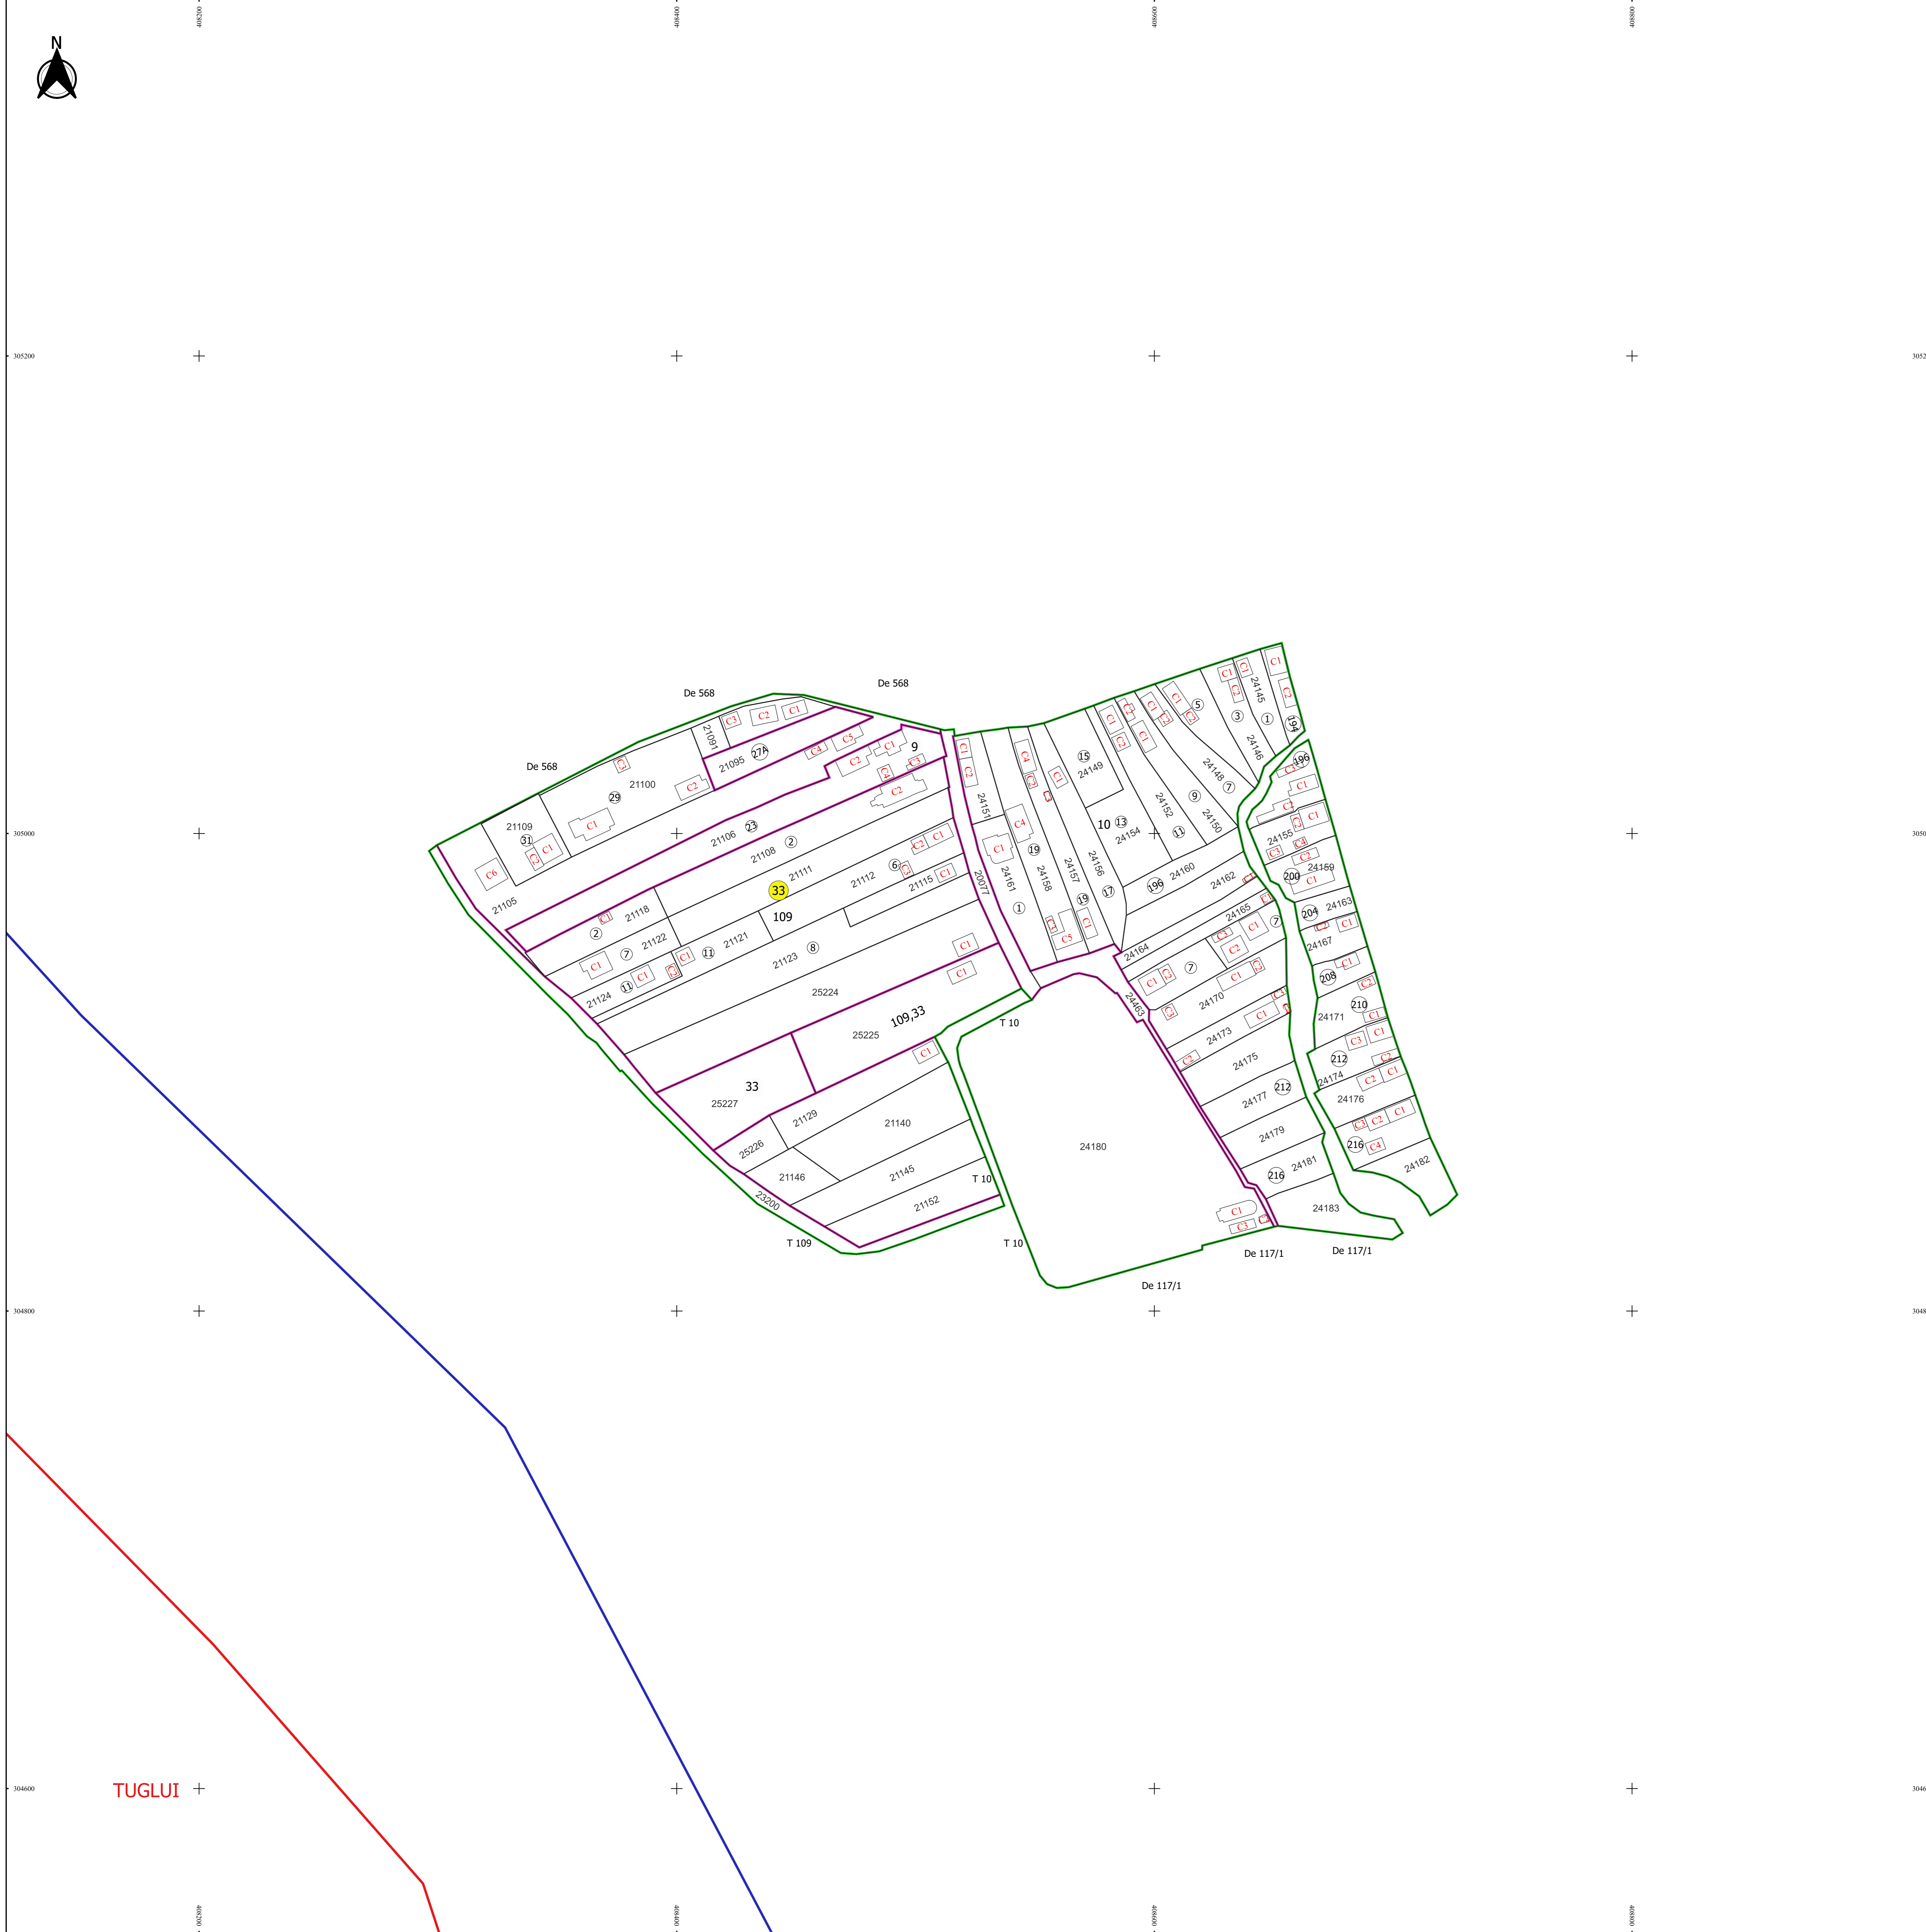

PLAN CADASTRAL
JUDEȚ DOLJ, UAT MALU MARE
Sectorul Cadastral 33
Spre publicare
Scara 1:1000
Sistem de proiecție "STEREO '70"
- Plansa 1 -

Schița de racordare a planșelor

- Legendă**
- Limită sector
 - Limită UAT
 - Limită intravilan
 - Limită imobil
 - Limită construcții
 - Limită tarla
 - 33 Număr sector
 - 216 Numar_administrativ
 - 20077 Număr imobil
 - 21086-C1 Număr construcții
 - 33 Număr tarla
 - T.10 Toponimie

Schița dispunerii sectorului cadastral

Proiectant
 SC CADASTRU MALU MARE
 Ing. TUDOR CONȘTEAN
 11.11.2018

TUGLUI +