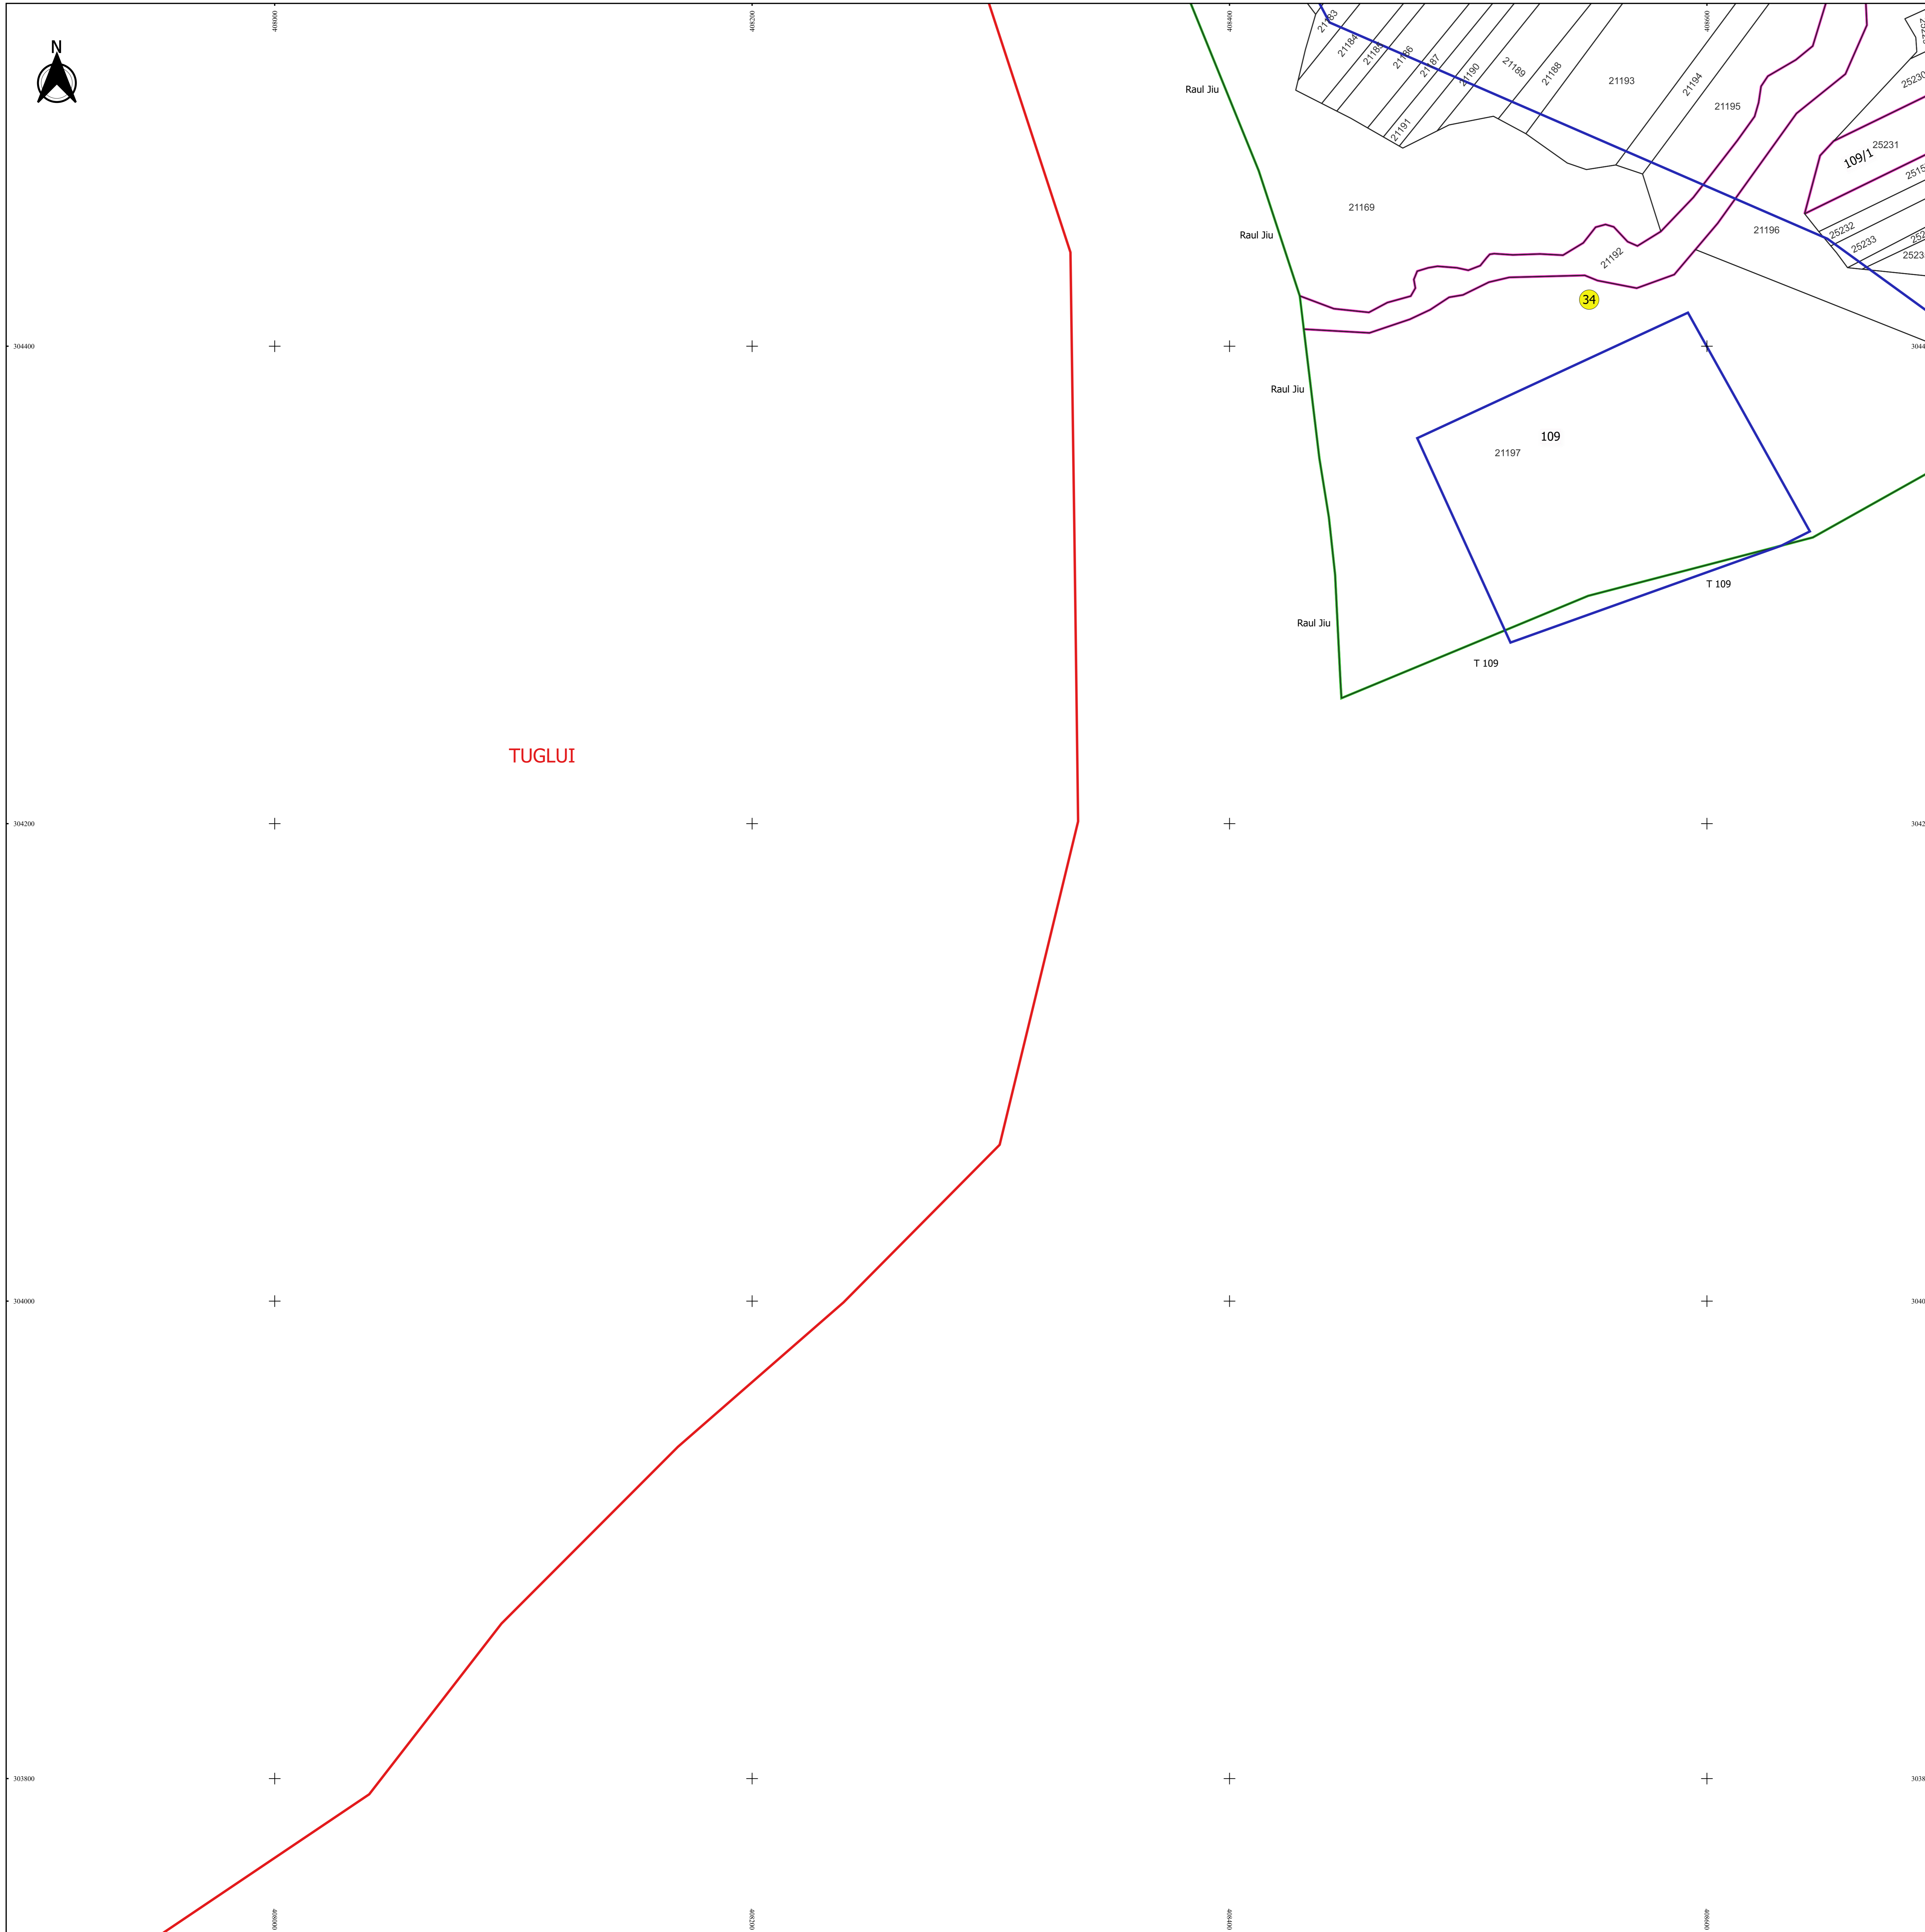

PLAN CADASTRAL
JUDEȚ DOLJ, UAT MALU MARE
Sectorul Cadastral 34
Spre publicare
Scara 1:1000
Sistem de proiecție "STEREO '70"
- Plansa 3 -

Schița de racordare a planșelor

Legendă

- Limită sector
- Limită UAT
- Limită intravilan
- Limită imobil
- Limită construcții
- Limită tarla
- 34 Număr sector
- 1.A Numar_administrativ
- 21040 Număr imobil
- 21042-C1 Număr construcții
- 33 Număr tarla
- De 430/1 Toponimie

Schița dispunerii sectorului cadastral

Proiectant
 SC CADASTRU MALU MARE
 Nr. 10/2015
 Data: 15.05.2015