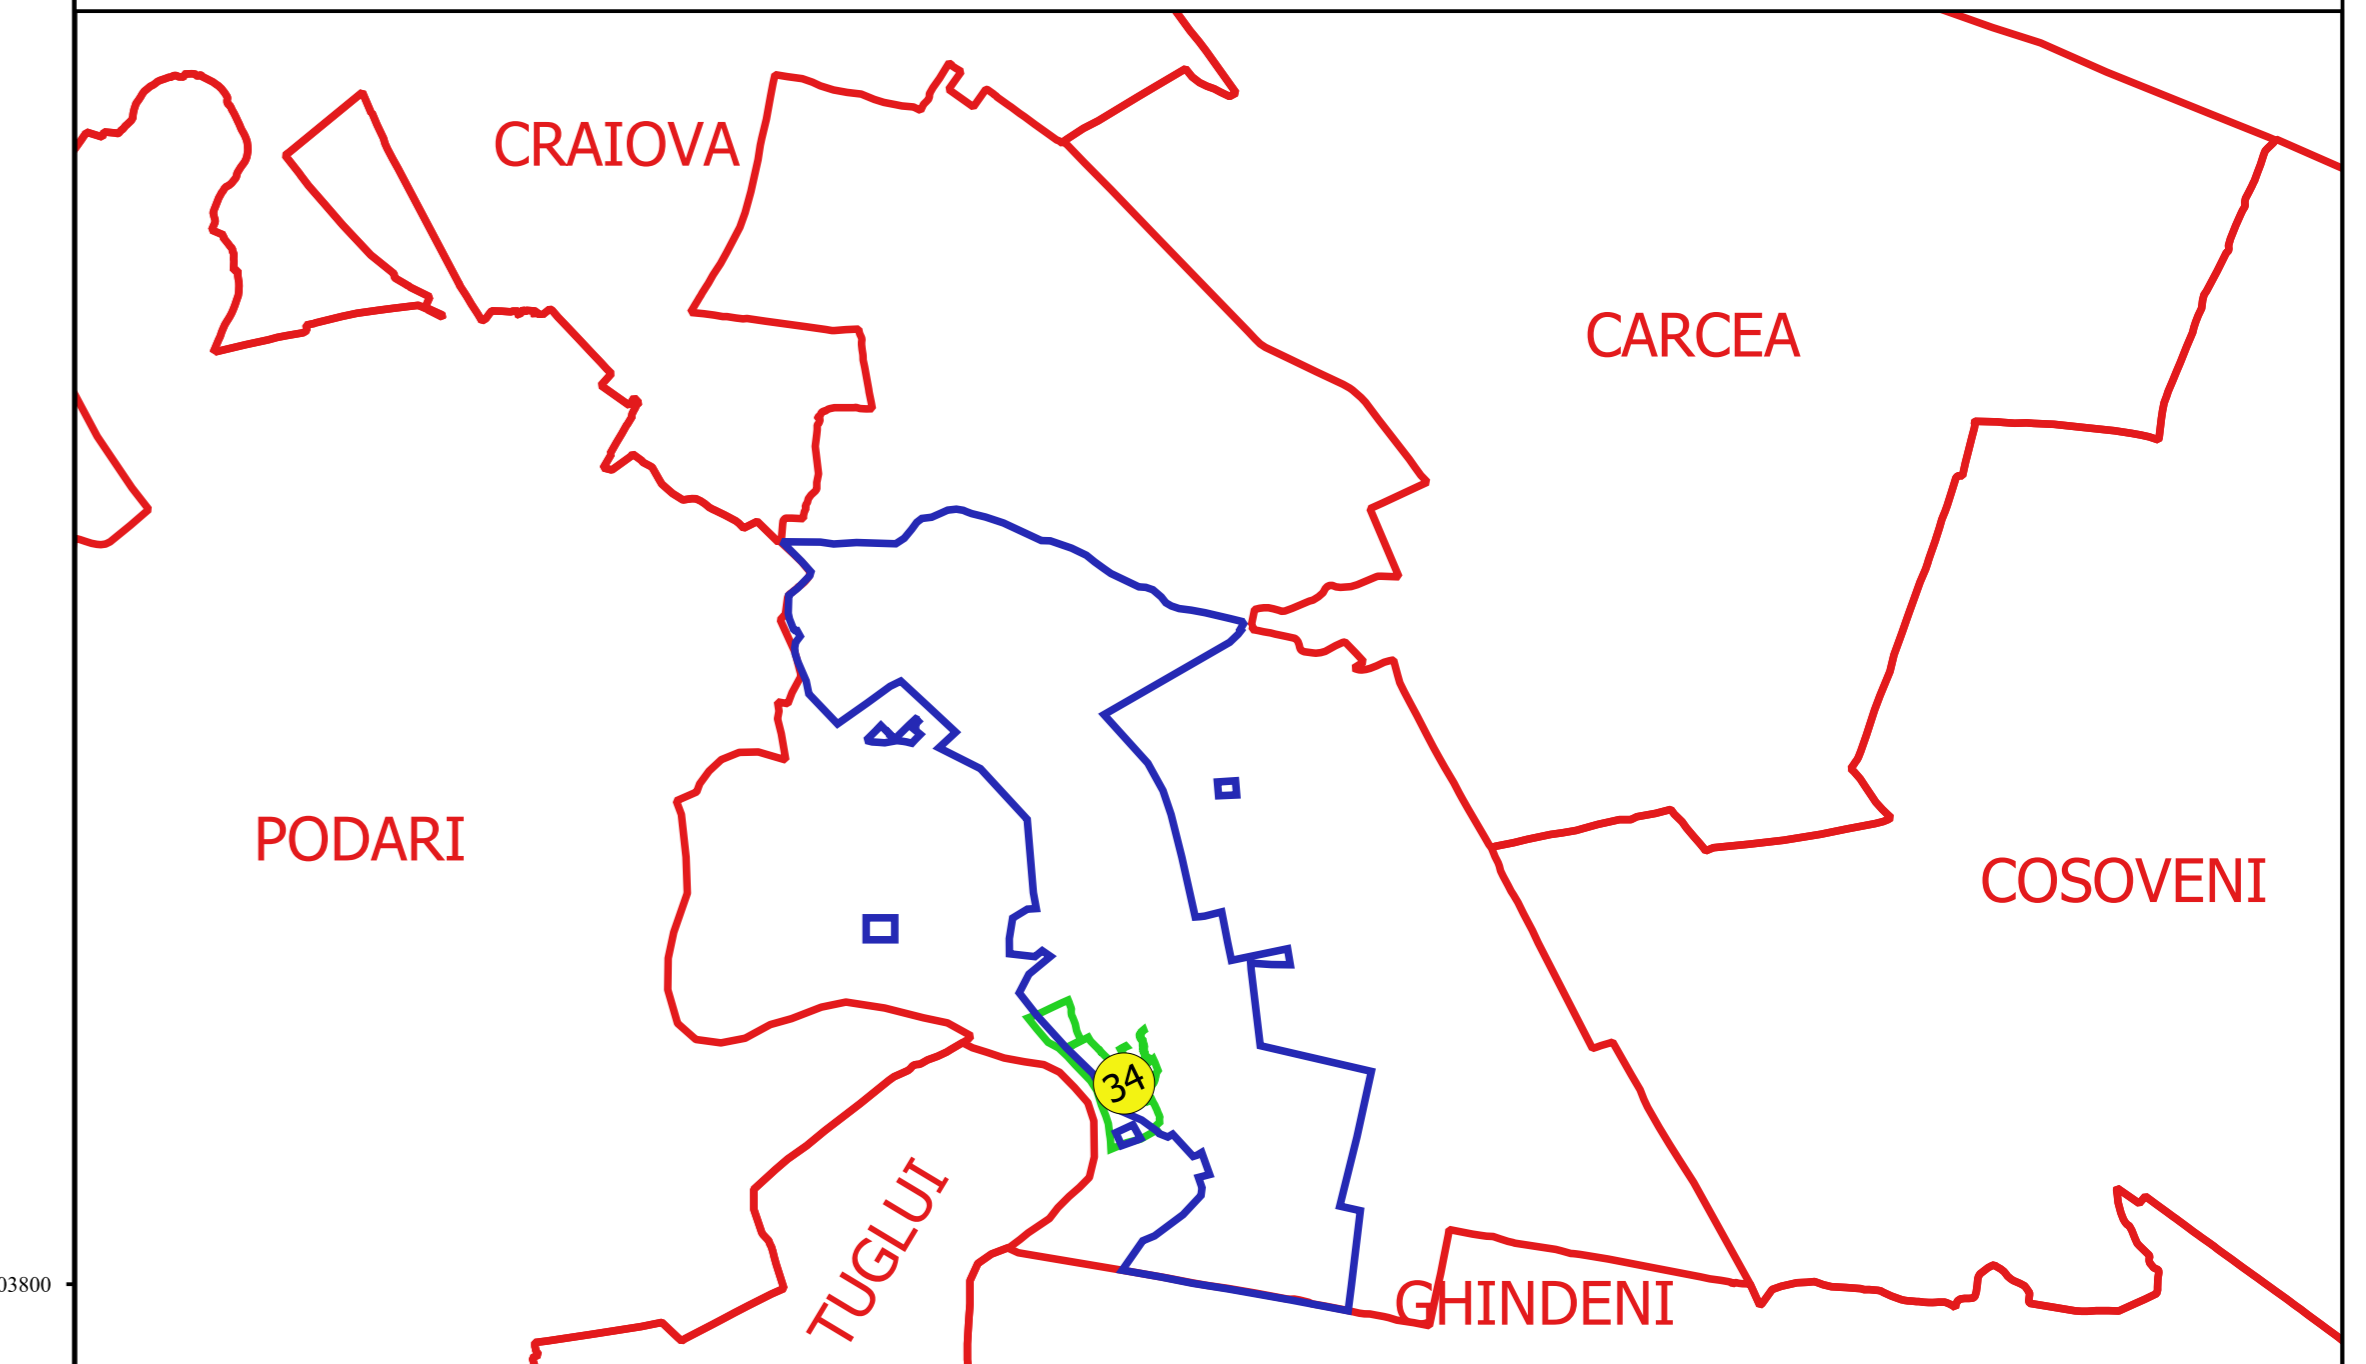

PLAN CADASTRAL
JUDEȚ DOLJ, UAT MALU MARE
Sectorul Cadastral 34
Spre publicare
Scara 1:1000
Sistem de proiecție "STEREO '70"
- Plansa 3 -

Schița de racordare a planșelor

Legendă

- Limită sector
- Limită UAT
- Limită intravilan
- Limită imobil
- Limită construcții
- Limită tarla
- 34 Număr sector
- 1.A Numar_administrativ
- 21040 Număr imobil
- 21042-C1 Număr construcții
- 33 Număr tarla
- De 430/1 Toponimie

Schița dispunerii sectorului cadastral

Proiectant
 SC CADASTRU MALU MARE
 Nr. 10/2015
 Data: 15.05.2015