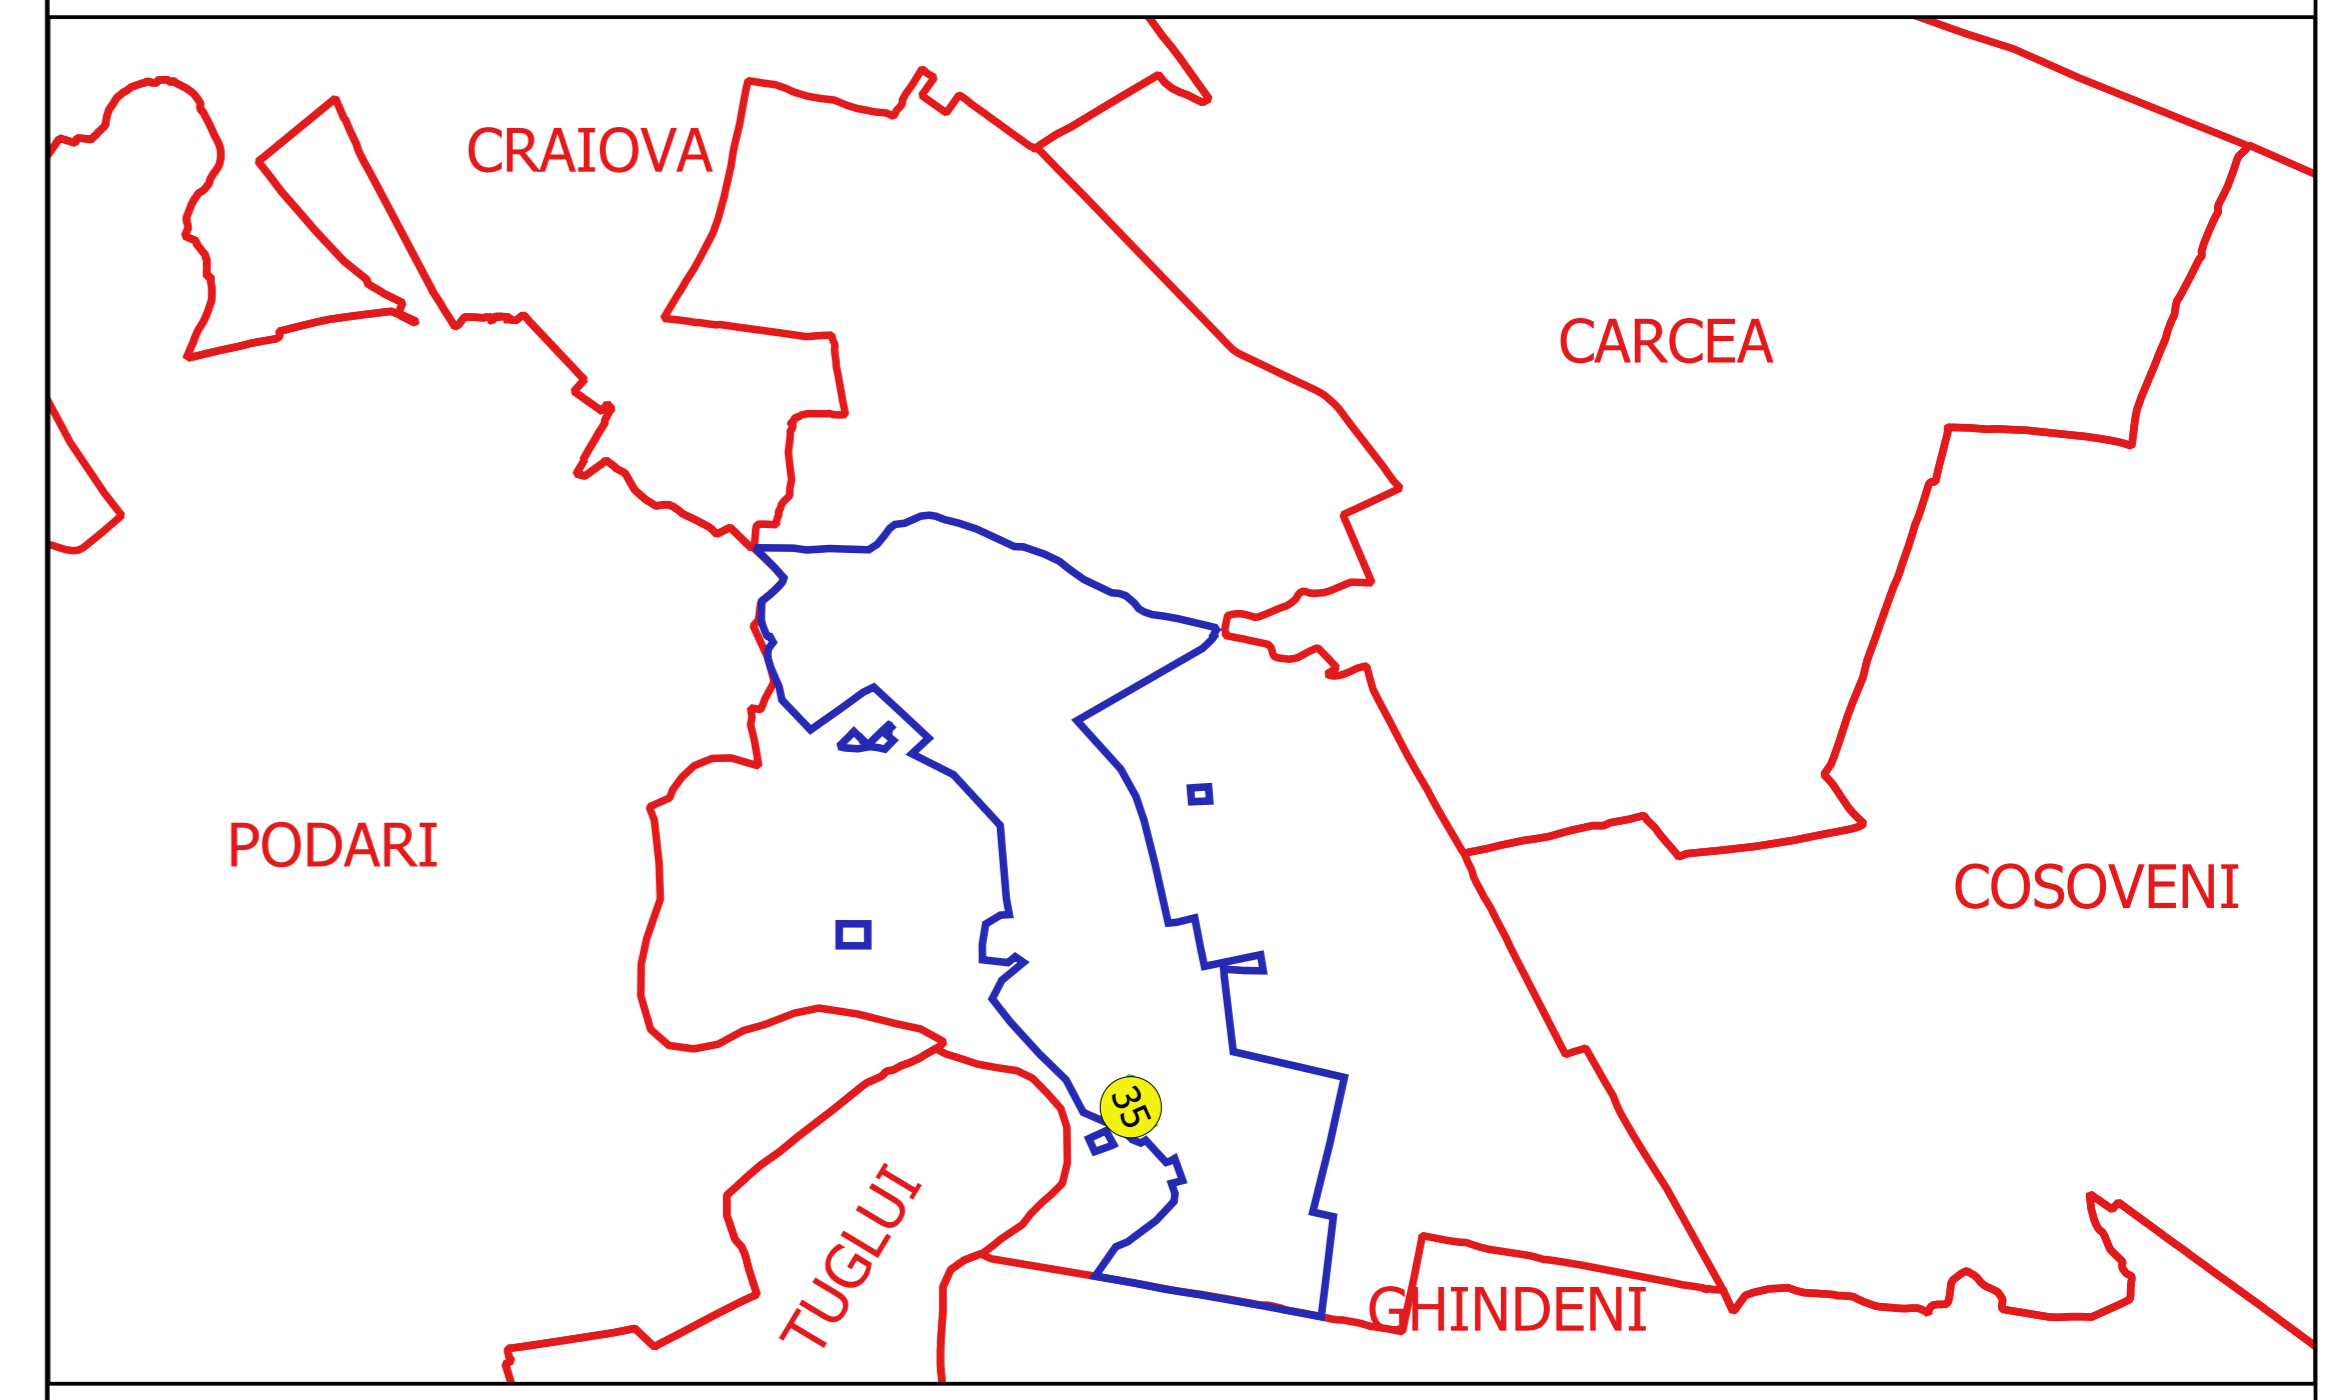

PLAN CADASTRAL
JUDEȚ DOLJ, UAT MALU MARE
Sectorul Cadastral 35
Spre publicare
Scara 1:1000
Sistem de proiecție "STEREO '70"
- Plansa 1 -

Schița de racordare a planșelor

- Legendă**
- Limită sector
 - Limită UAT
 - Limită intravilan
 - Limită imobil
 - Limită construcții
 - Limită tarla
 - 35 Număr sector
 - 240 Numar_administrativ
 - 19923 Număr imobil
 - 24234-C1 Număr construcții
 - 11 Număr tarla
 - T.33 Toponimie

Schița dispunerii sectorului cadastral

Proiectant
 SC CADASTRAL CADASTRU MALU MARE
 Nr. 10/2014/CONSISTENȚA
 11/2014
 Data: