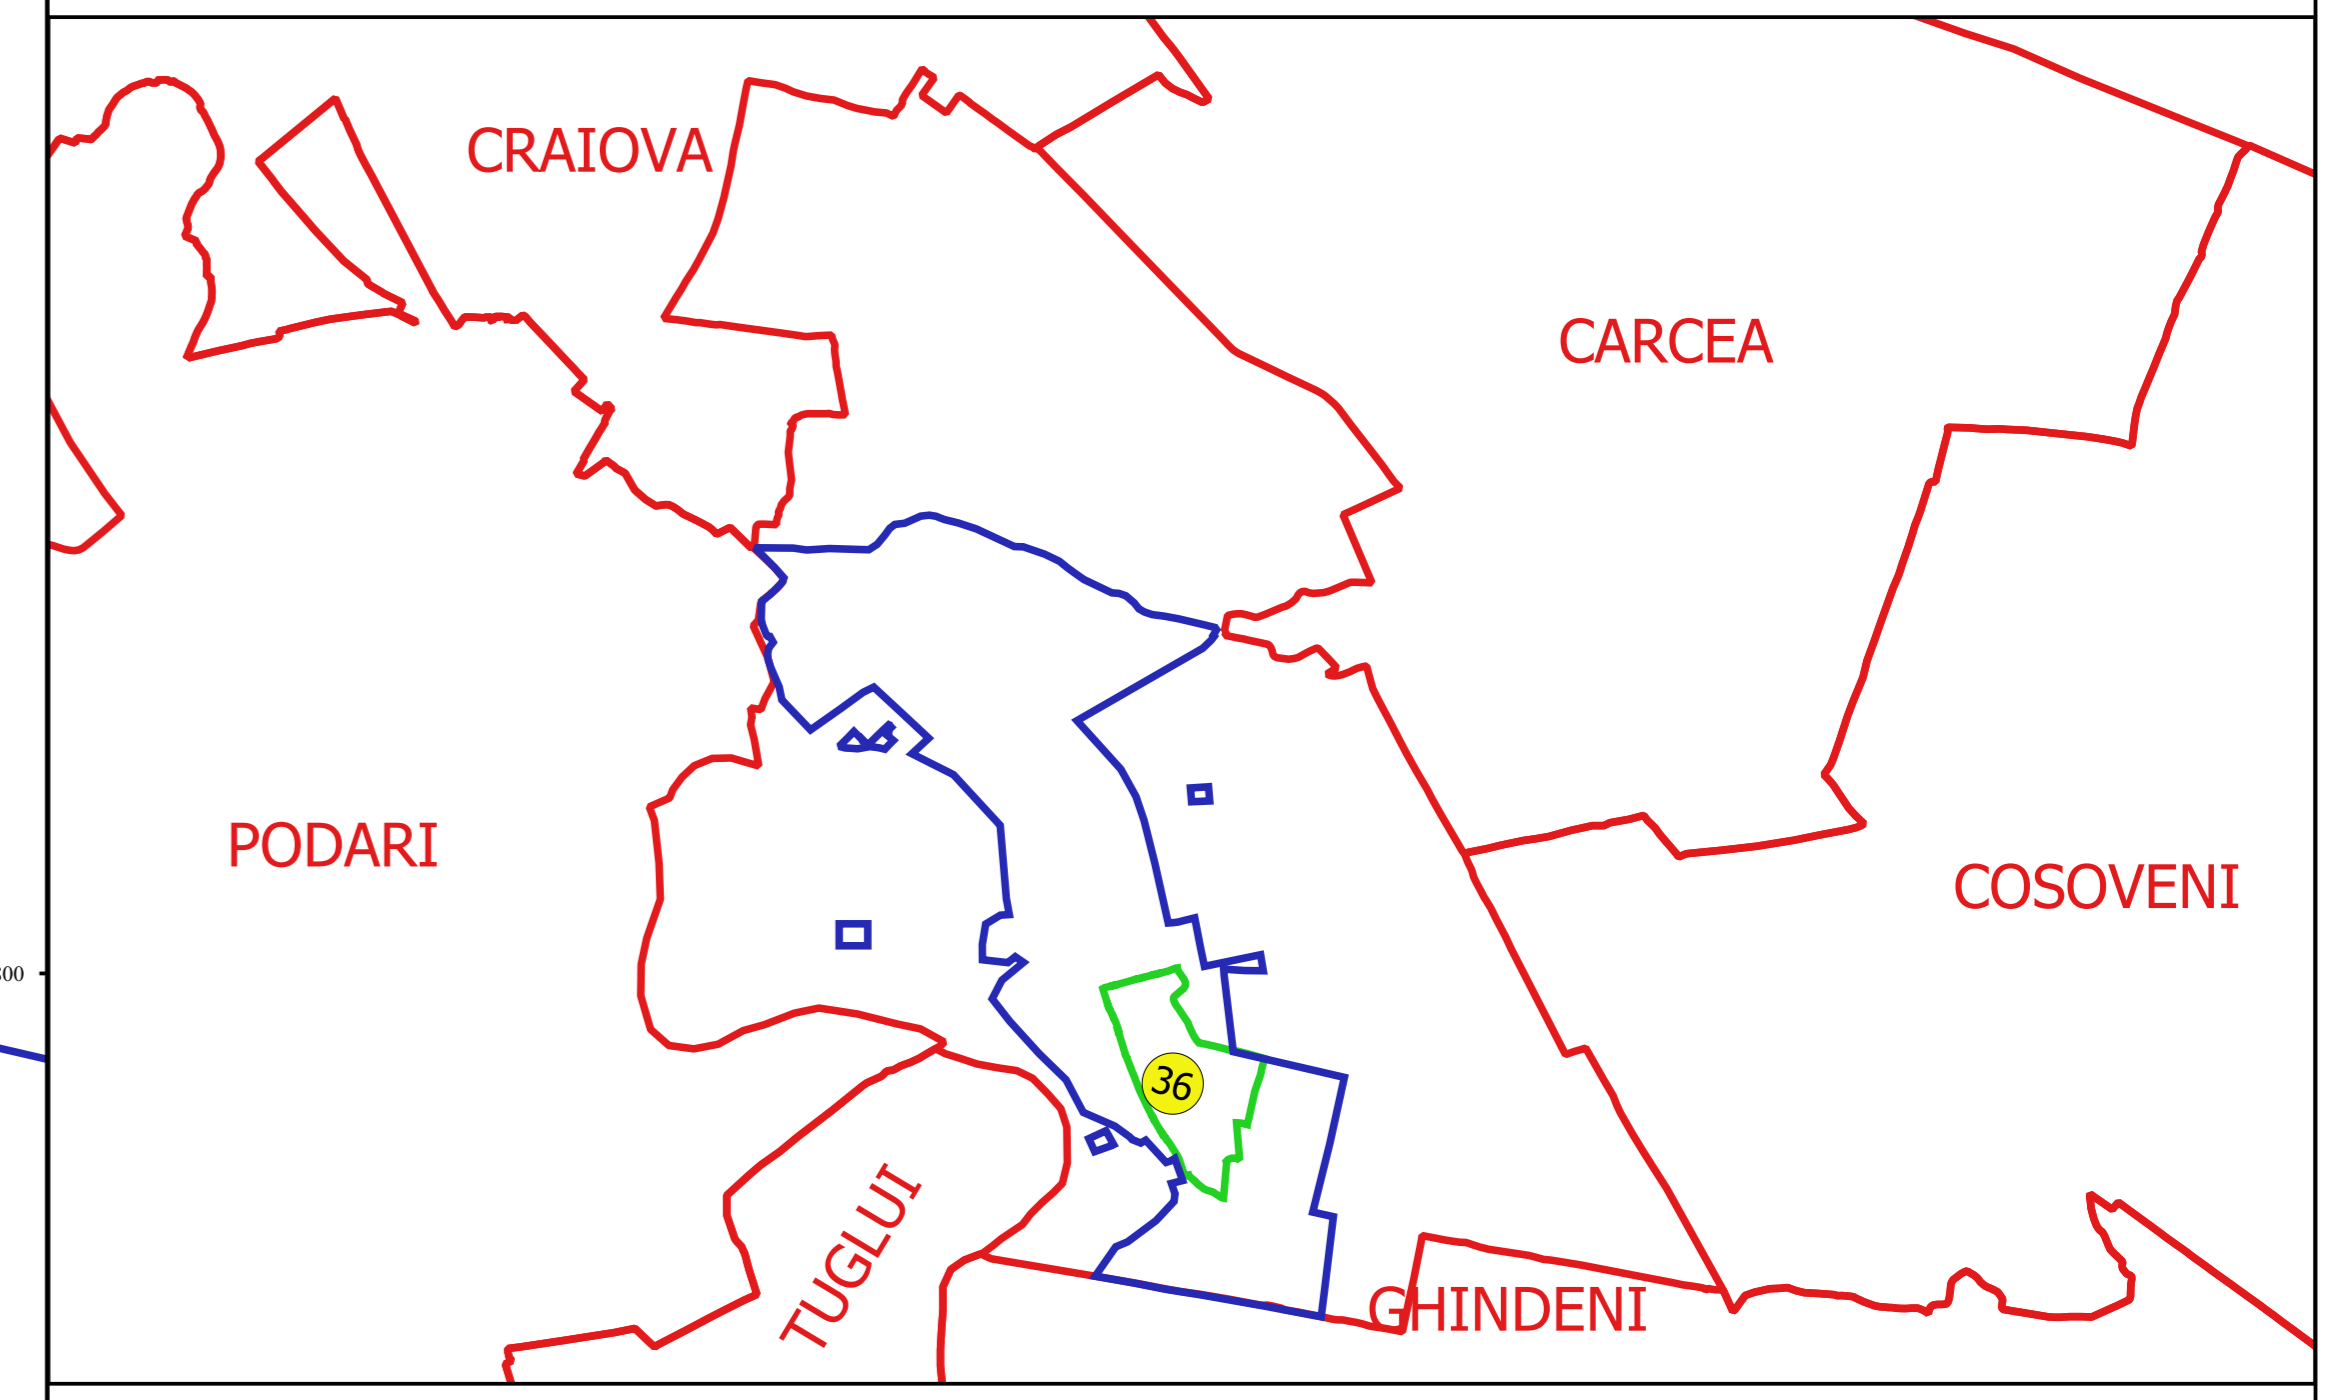

PLAN CADASTRAL
JUDEȚ DOLJ, UAT MALU MARE
Sectorul Cadastral 36
Spre publicare
Scara 1:1000
Sistem de proiecție "STEREO '70"
- Plansa 2 -

Schița de racordare a planșelor

- Legendă**
- Limită sector
 - Limită UAT
 - Limită intravilan
 - Limită imobil
 - Limită construcții
 - Limită tarla
 - 36 Număr sector
 - 211 Numar_administrativ
 - 19284 Număr imobil
 - 19286-C1 Număr construcții
 - 147 Număr tarla
 - De 340 Toponimie

Schița dispunerii sectorului cadastral

Proiectant
 SC. CADASTRU MALU MARE
 Nr. 147/2007
 Data: 11.11.2007