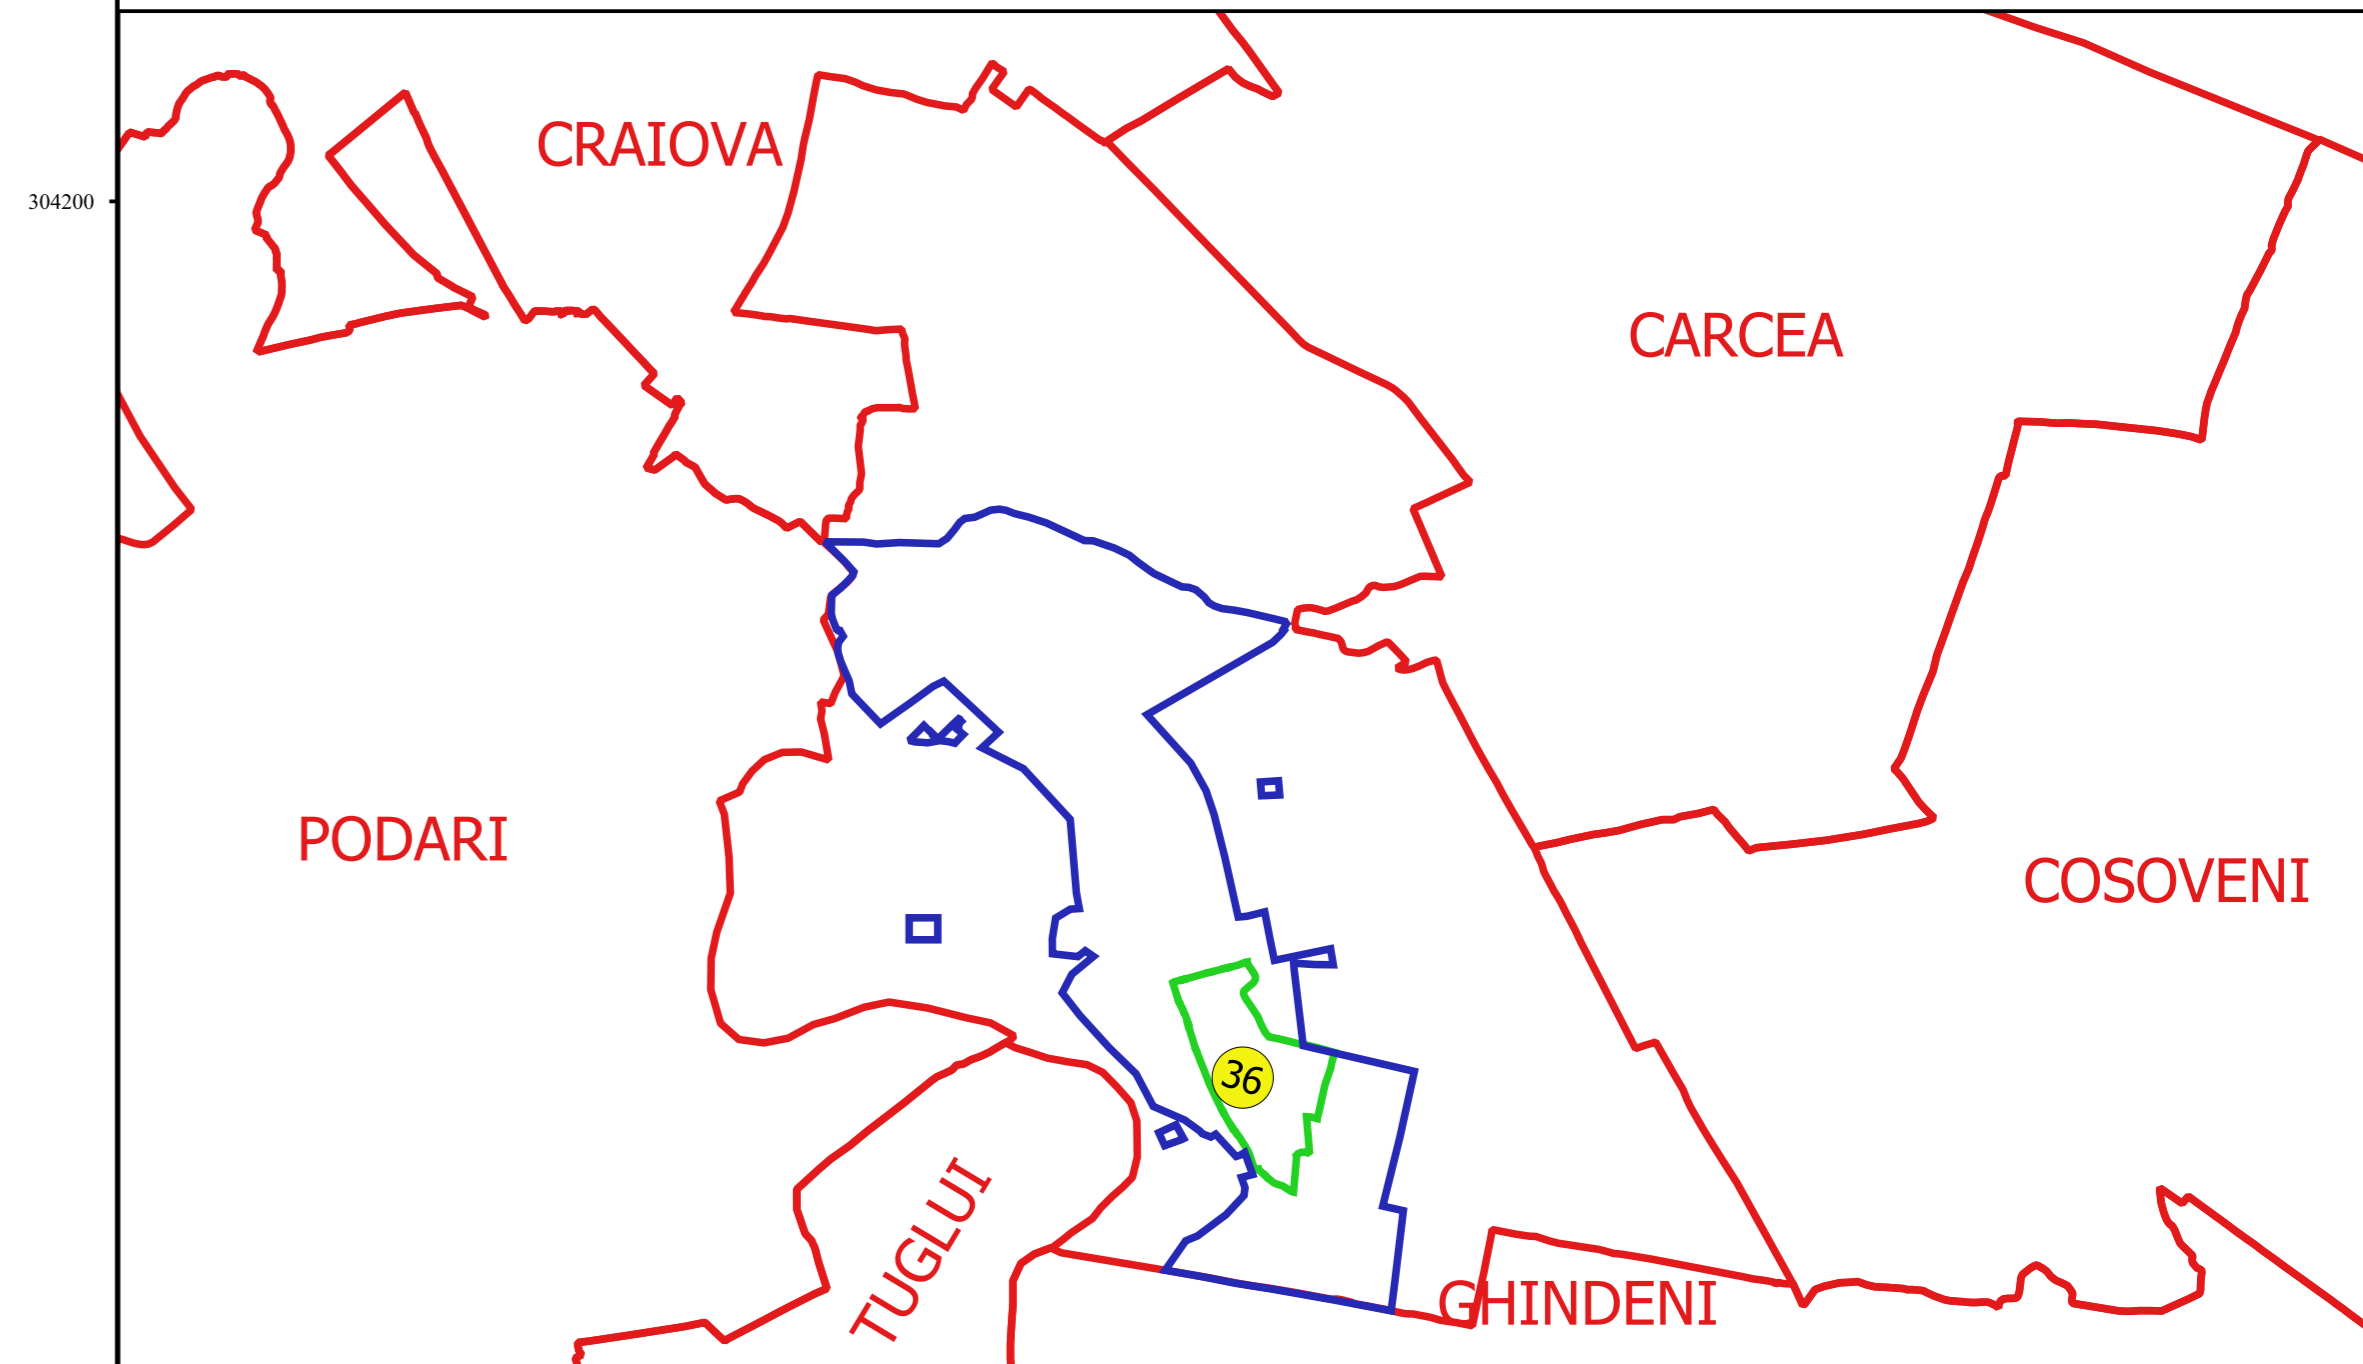

PLAN CADASTRAL
JUDEȚ DOLJ, UAT MALU MARE
Sectorul Cadastral 36
Spre publicare
Scara 1:1000
Sistem de proiecție "STEREO '70"
- Plansa 4 -

Schița de racordare a planșelor

Legendă

- Limită sector
- Limită UAT
- Limită intravilan
- Limită imobil
- Limită construcții
- Limită tarla
- 36 Număr sector
- 211 Numar_administrativ
- 19284 Număr imobil
- 19286-C1 Număr construcții
- 147 Număr tarla
- De 340 Toponimie

Schița dispunerii sectorului cadastral

Proiectant
 SC CADASTRU MALU MARE
 Ing. TUDOR CONȘTEAN
 19.08.2014