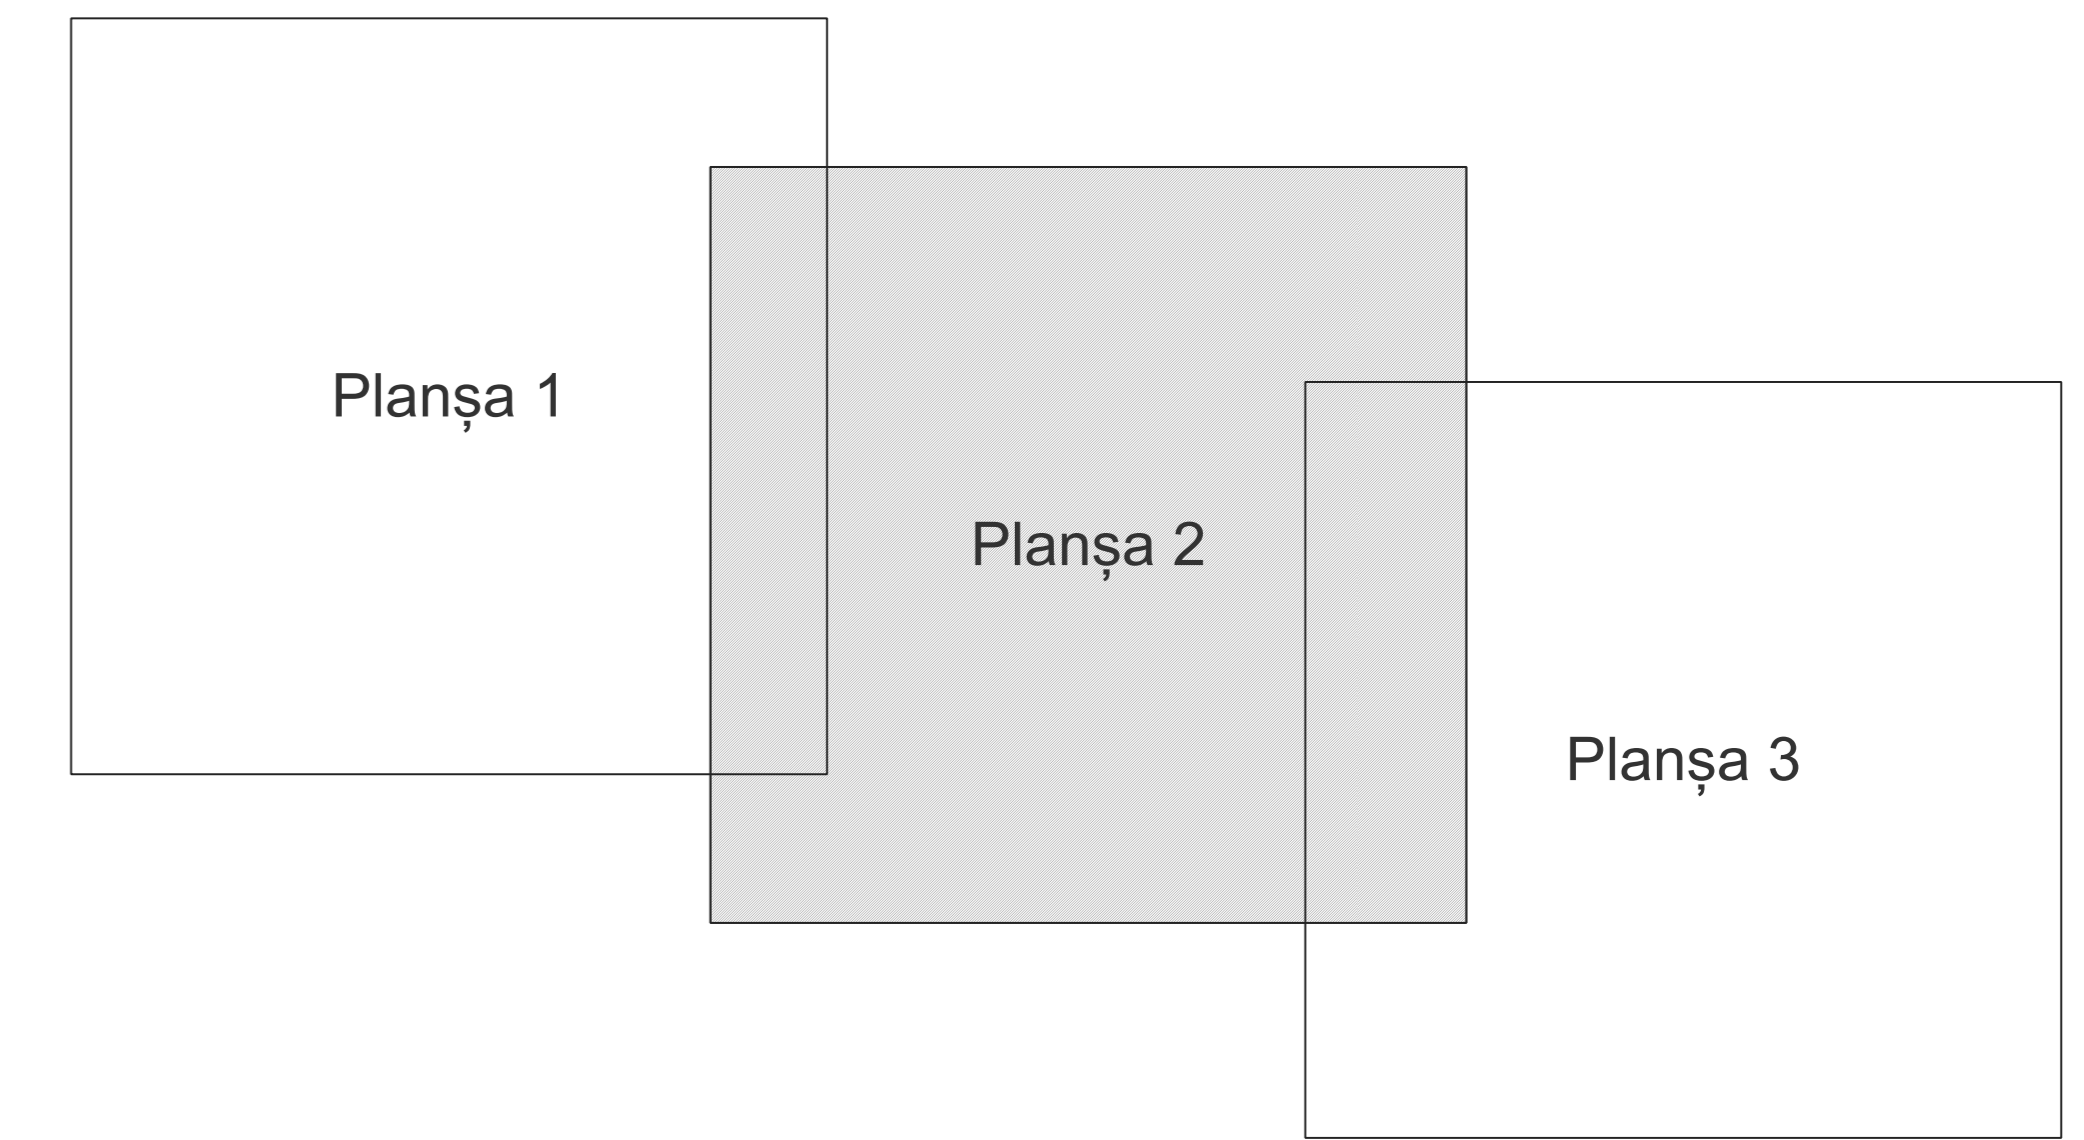

PLAN CADASTRAL
JUDEȚ DOLJ, UAT MALU MARE
Sectorul Cadastral 37
Spre publicare
Scara 1:2000
Sistem de proiecție "STEREO '70"
- Planșa 2 -

Schița de racordare a planșelor

- Legendă**
- Limită sector
 - Limită UAT
 - Limită intravilan
 - Limită imobil
 - Limită construcții
 - Limită tarla
 - 37 Număr sector
 - 529 Număr imobil
 - 539-C1 Număr construcții
 - 145 Număr tarla
 - De 320 Toponimie

Schița dispunerii sectorului cadastral