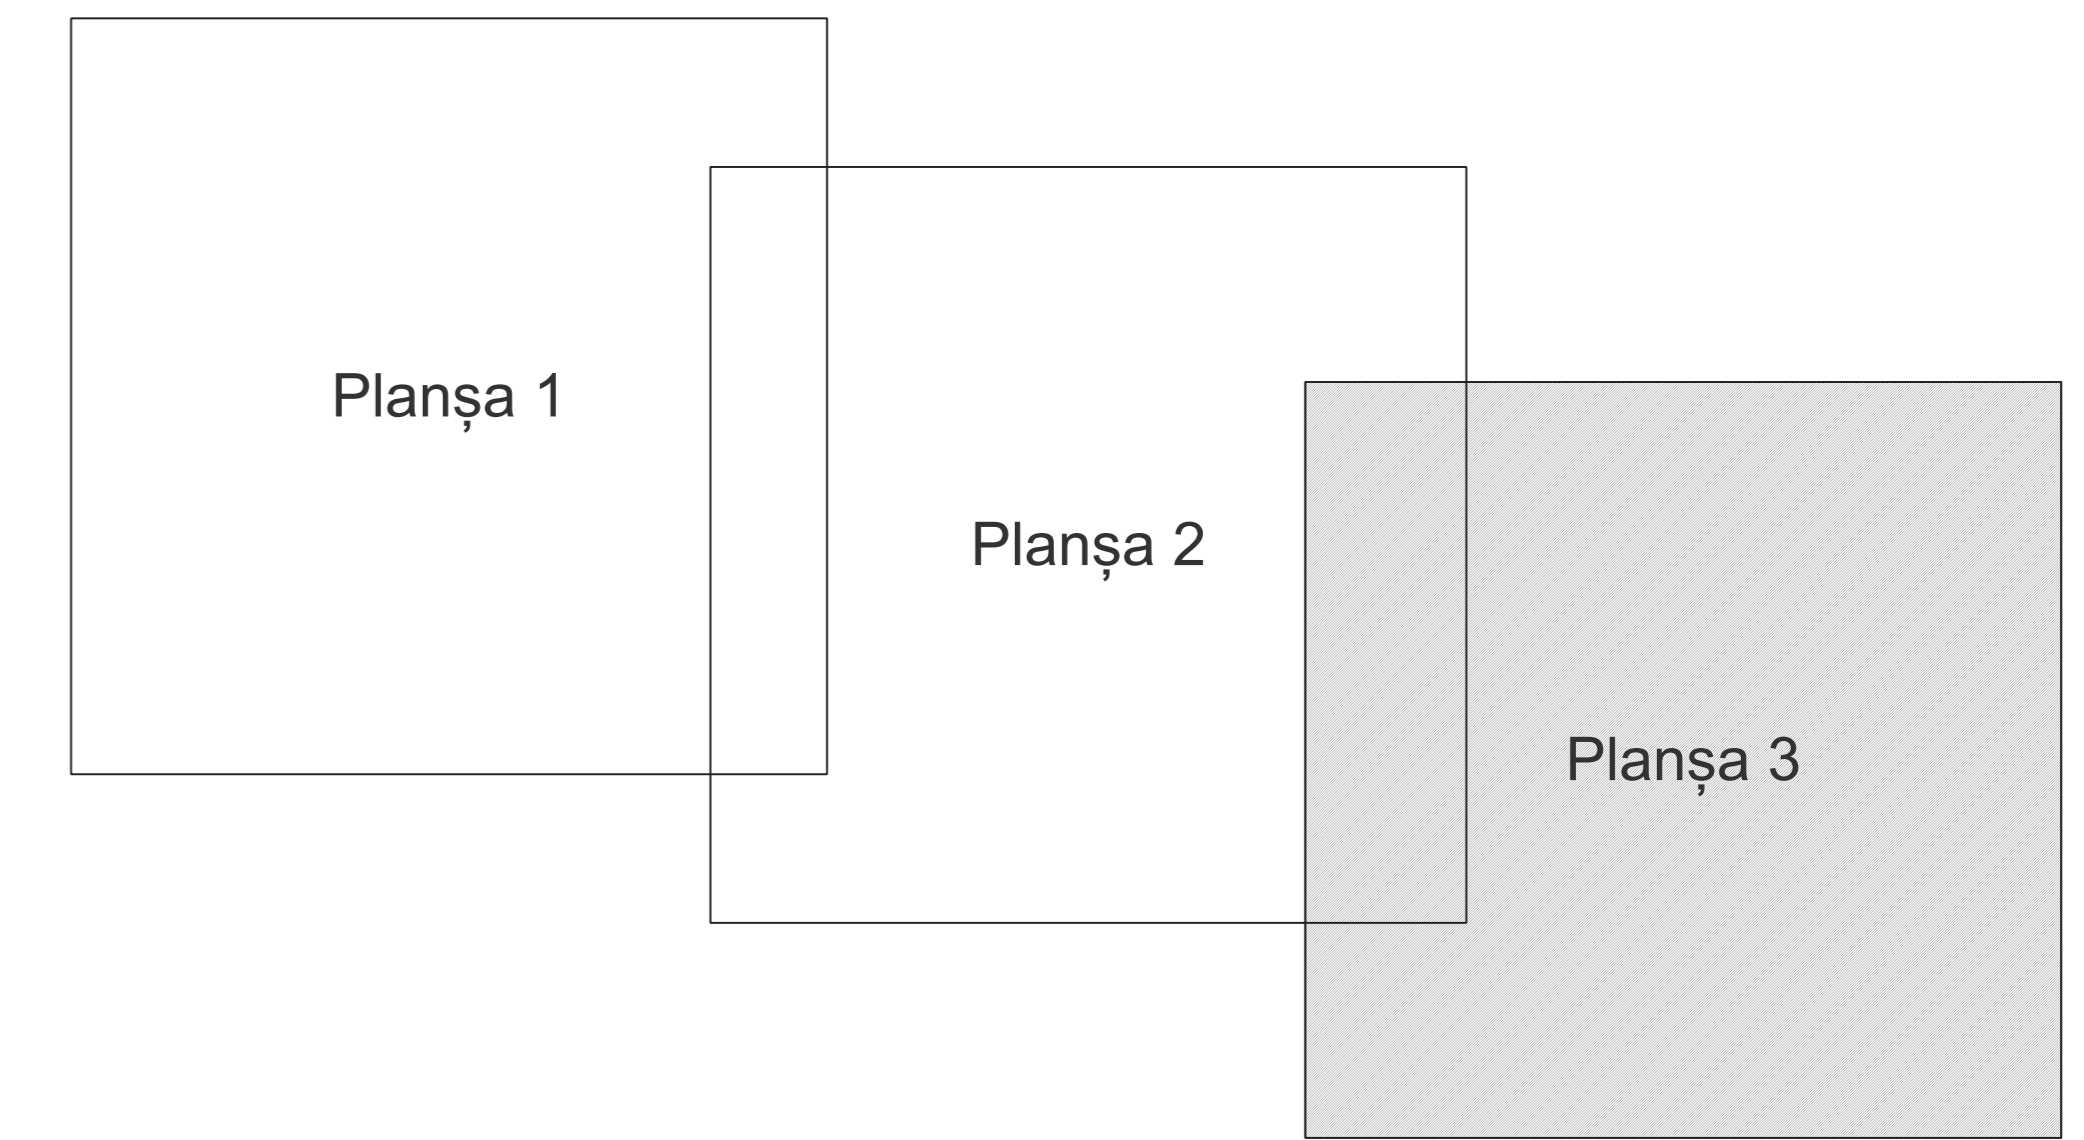

PLAN CADASTRAL
JUDEȚ DOLJ, UAT MALU MARE
Sectorul Cadastral 37
Spre publicare
Scara 1:2000
Sistem de proiecție "STEREO '70"
- Planșa 3 -

Schița de racordare a planșelor

Legendă

- Limită sector
- Limită UAT
- Limită intravilan
- Limită imobil
- Limită construcții
- Limită tarla
- 37 Număr sector
- 529 Număr imobil
- 539-C1 Număr construcții
- 145 Număr tarla
- De 320 Toponimie

Schița dispunerii sectorului cadastral