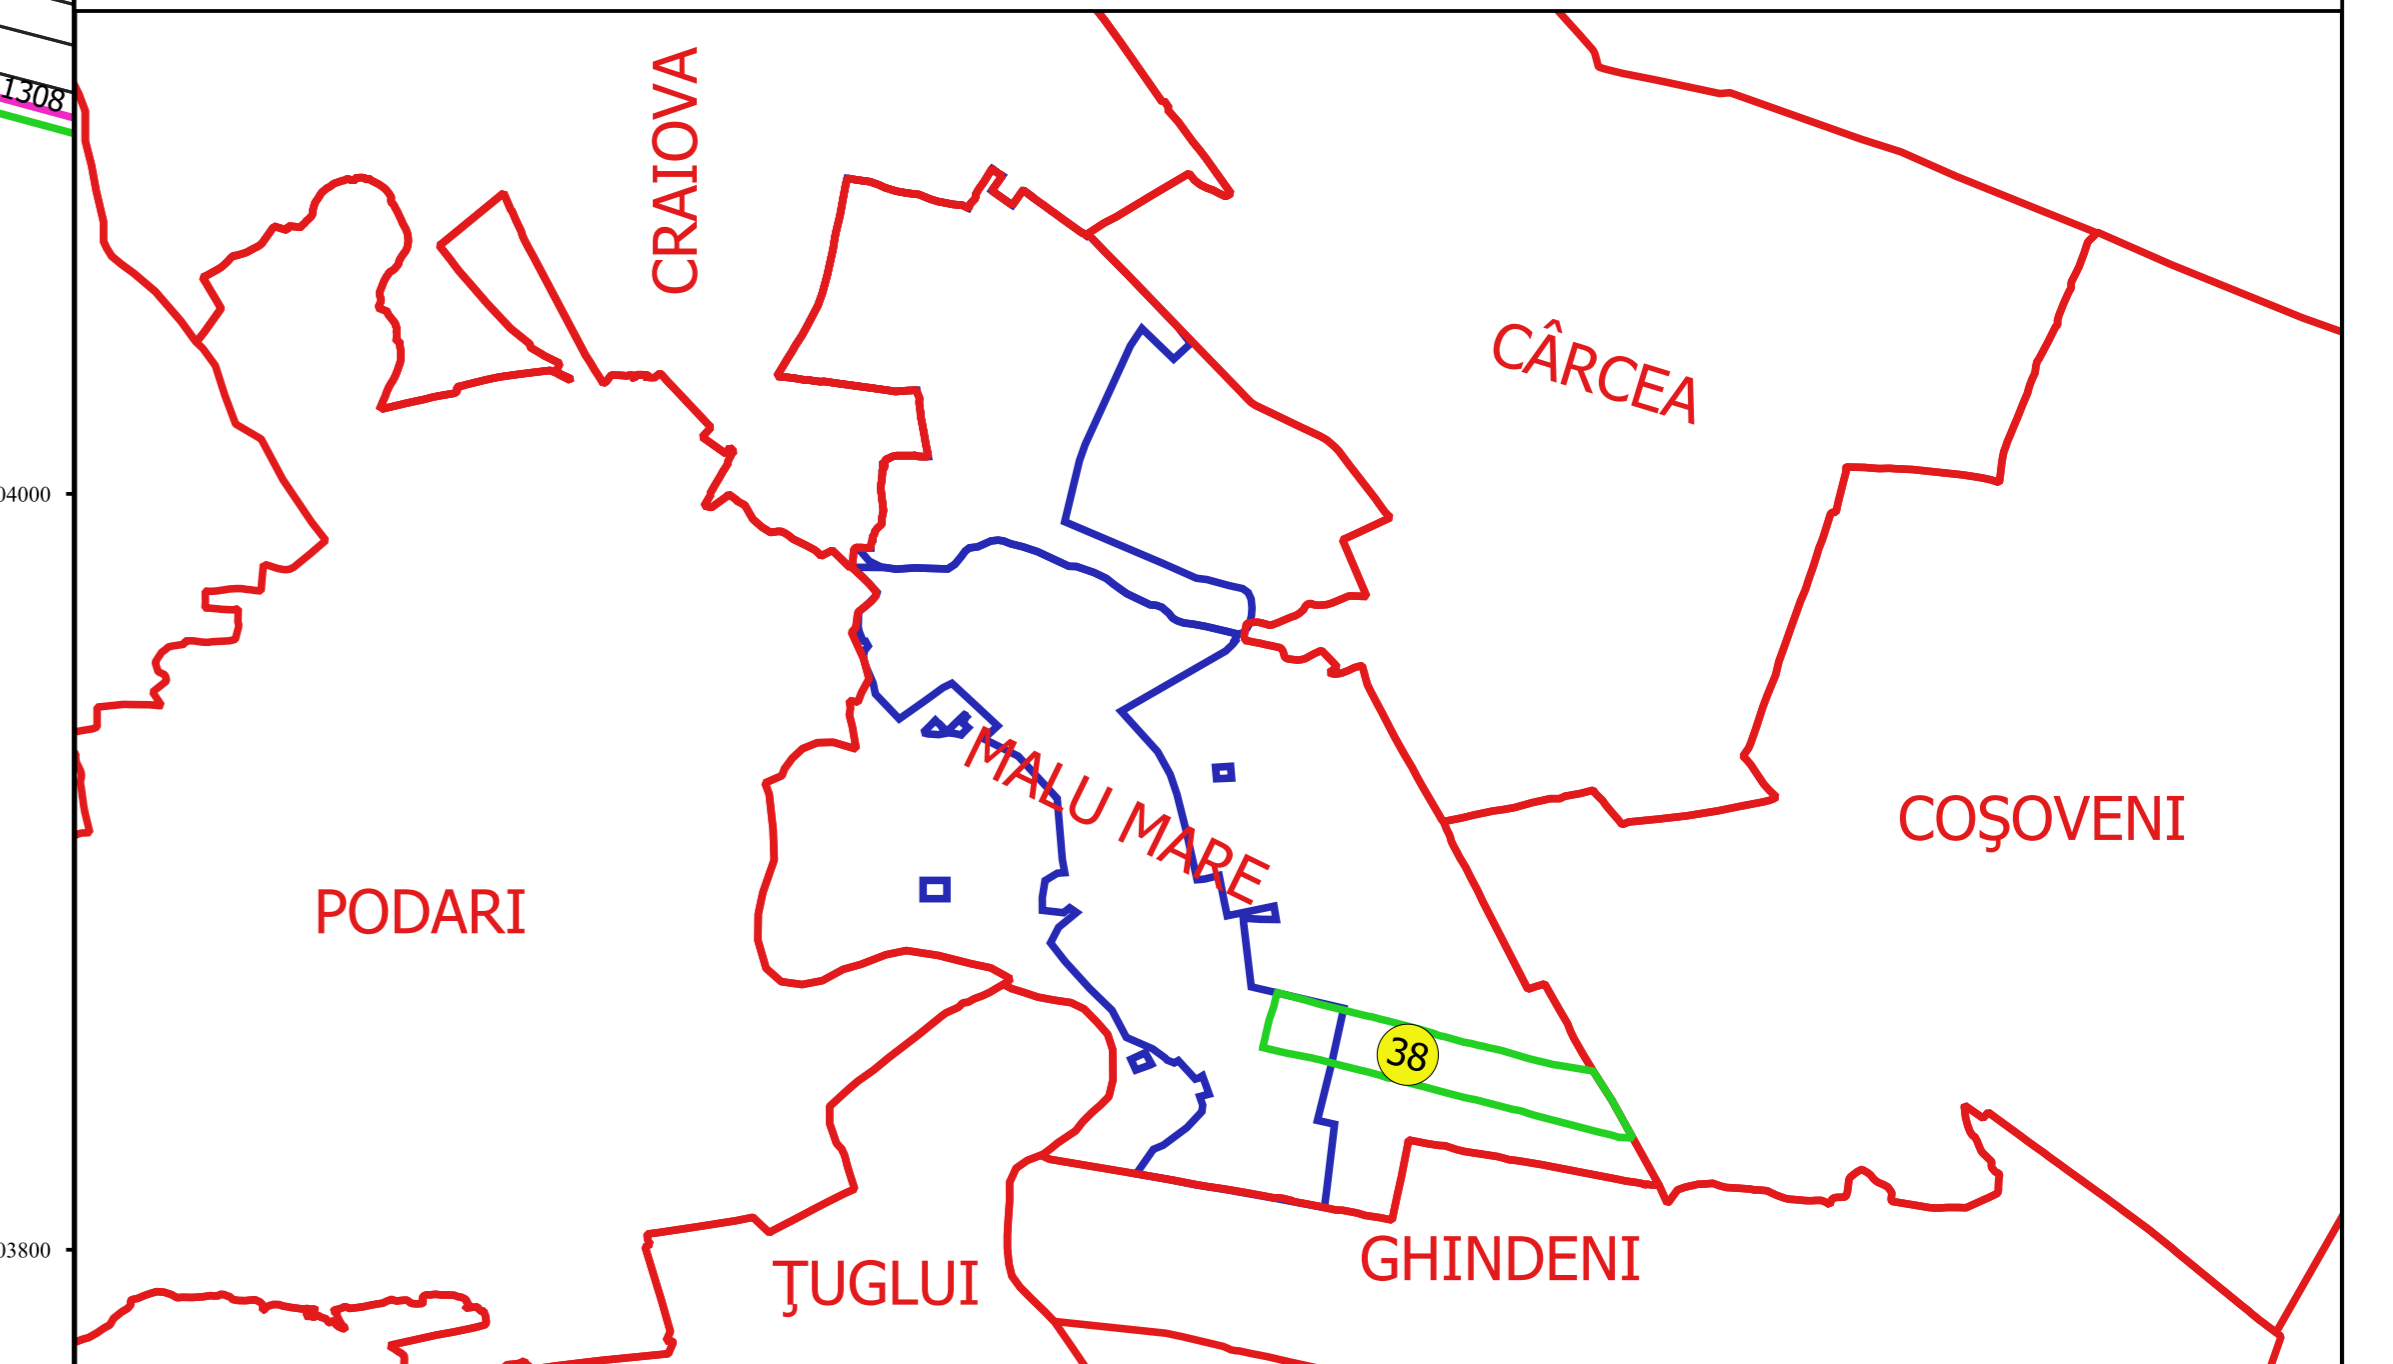

PLAN CADASTRAL
JUDEȚ DOLJ, UAT MALU MARE
Sectorul Cadastral 38
Spre publicare
Scara 1:2000
Sistem de proiecție "STEREO '70"
- Planșa 1 -

Schița de racordare a planșelor

- Legendă**
- Limită sector
 - Limită UAT
 - Limită intravilan
 - Limită imobil
 - Limită construcții
 - Limită tarla
 - 38 Număr sector
 - 1325 Număr imobil
 - 1158-C1 Număr construcții
 - 152 Număr tarla
 - De 309 Toponimie

Schița dispunerii sectorului cadastral

Proiectant
 SC CADASTRU MALU MARE
 Nr. 10/2019
 Data: 10.10.2019