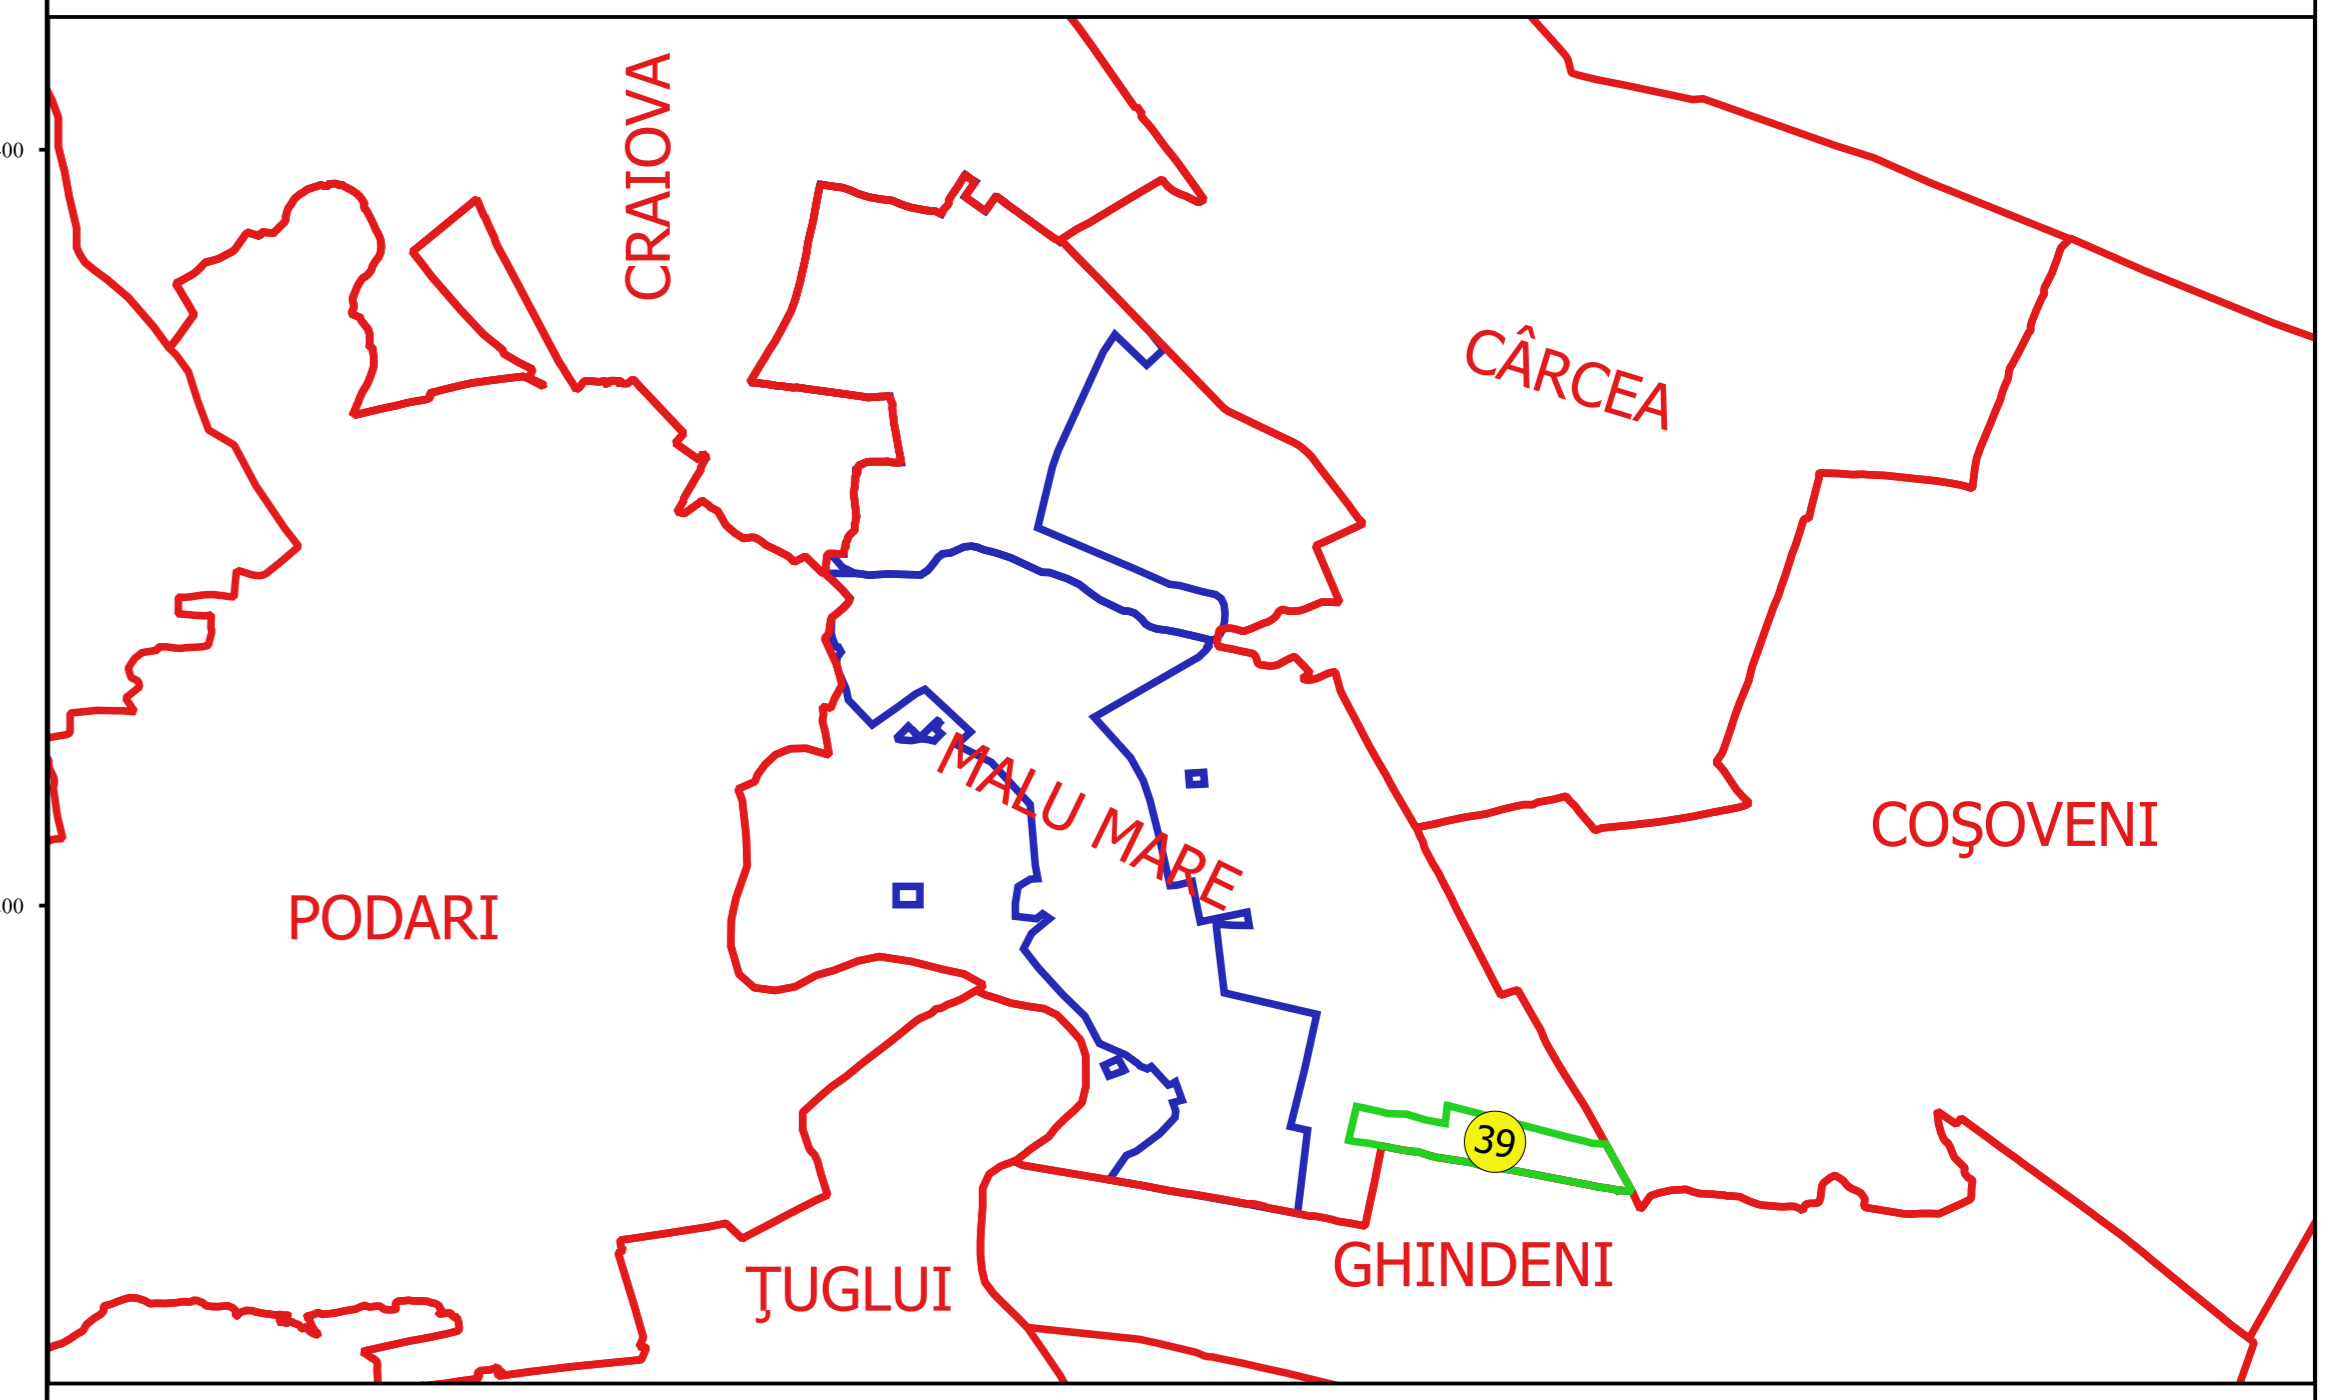

PLAN CADASTRAL
JUDEȚ DOLJ, UAT MALU MARE
Sectorul Cadastral 39
Spre publicare
Scara 1:2000
Sistem de proiecție "STEREO '70"
- Planșa 1 -

Schița de racordare a planșelor

- Legendă**
- Limită sector
 - Limită UAT
 - Limită intravilan
 - Limită imobil
 - Limită construcții
 - Limită tarla
 - 39 Număr sector
 - 412 Număr imobil
 - 12031-C1 Număr construcții
 - 157 Număr tarla
 - De 80 Toponimie

Schița dispunerii sectorului cadastral

Proiectant
 SC CADASTRU MALU MARE
 Nr. 12031-C1
 Data: ...