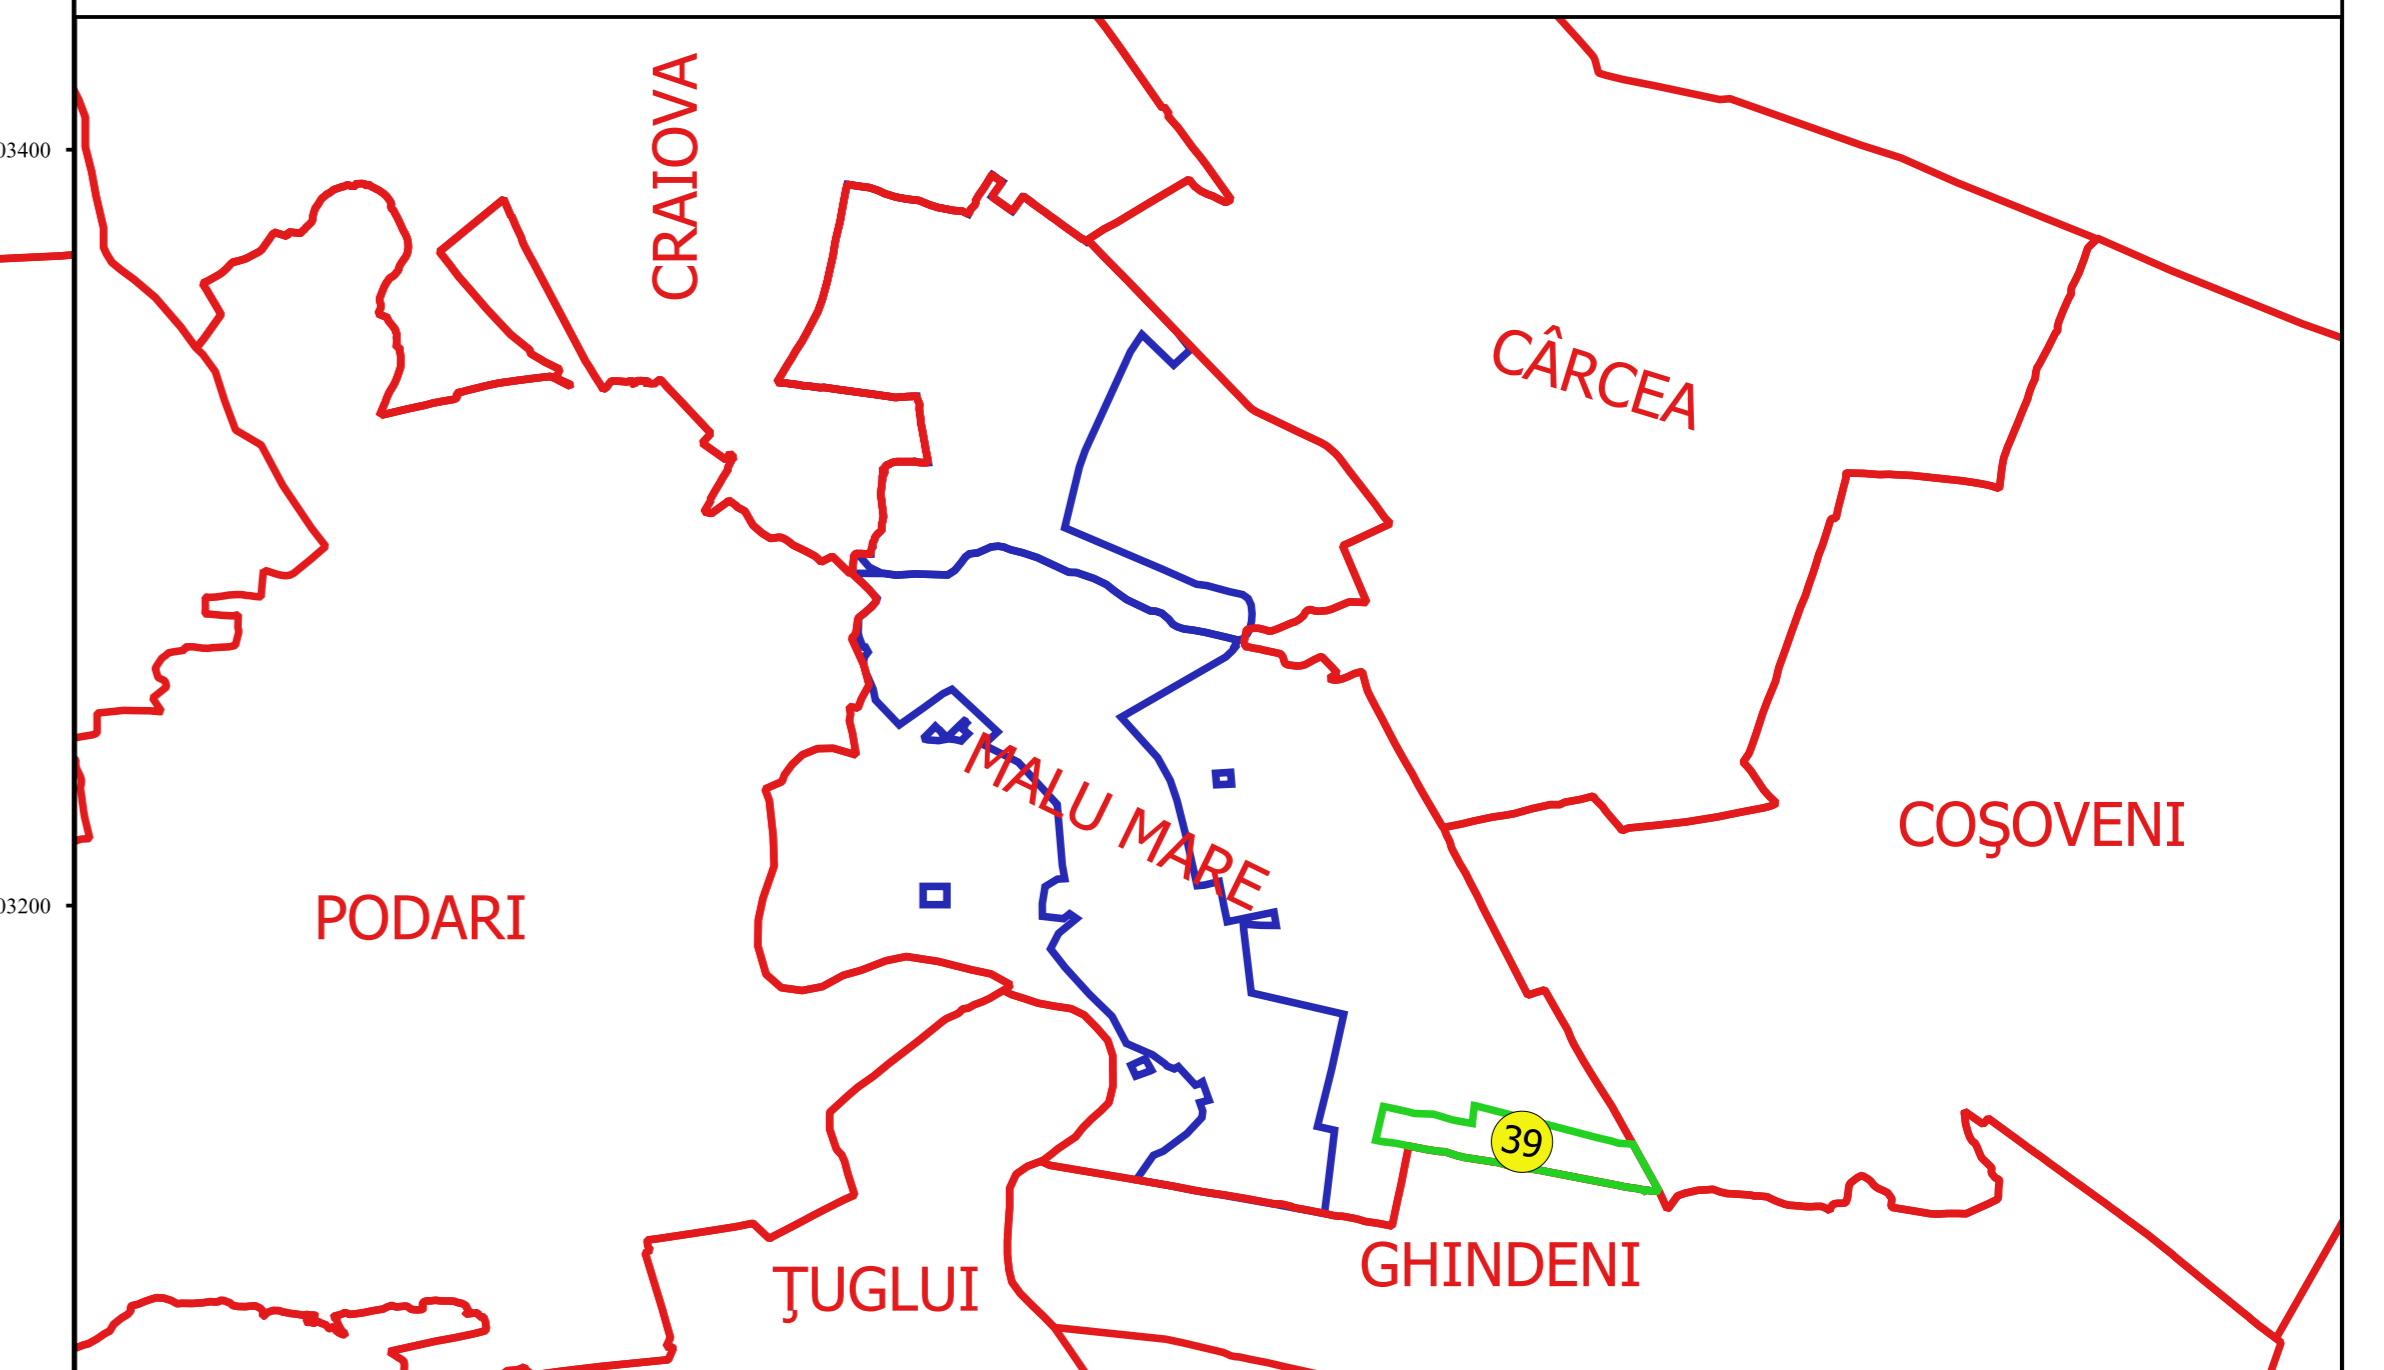

PLAN CADASTRAL
JUDEȚ DOLJ, UAT MALU MARE
Sectorul Cadastral 39
Spre publicare
Scara 1:2000
Sistem de proiecție "STEREO '70"
- Planșa 2 -

Schița de racordare a planșelor

- Legendă**
- Limită sector
 - Limită UAT
 - Limită intravilan
 - Limită imobil
 - Limită construcții
 - Limită tarla
 - 39 Număr sector
 - 412 Număr imobil
 - 12031-C1 Număr construcții
 - 157 Număr tarla
 - De 80 Toponimie

Schița dispunerii sectorului cadastral

Proiectant
 SC CADASTRU DOLJ
 Ing. TUDOR CIOBANCIU
 15.10.2018