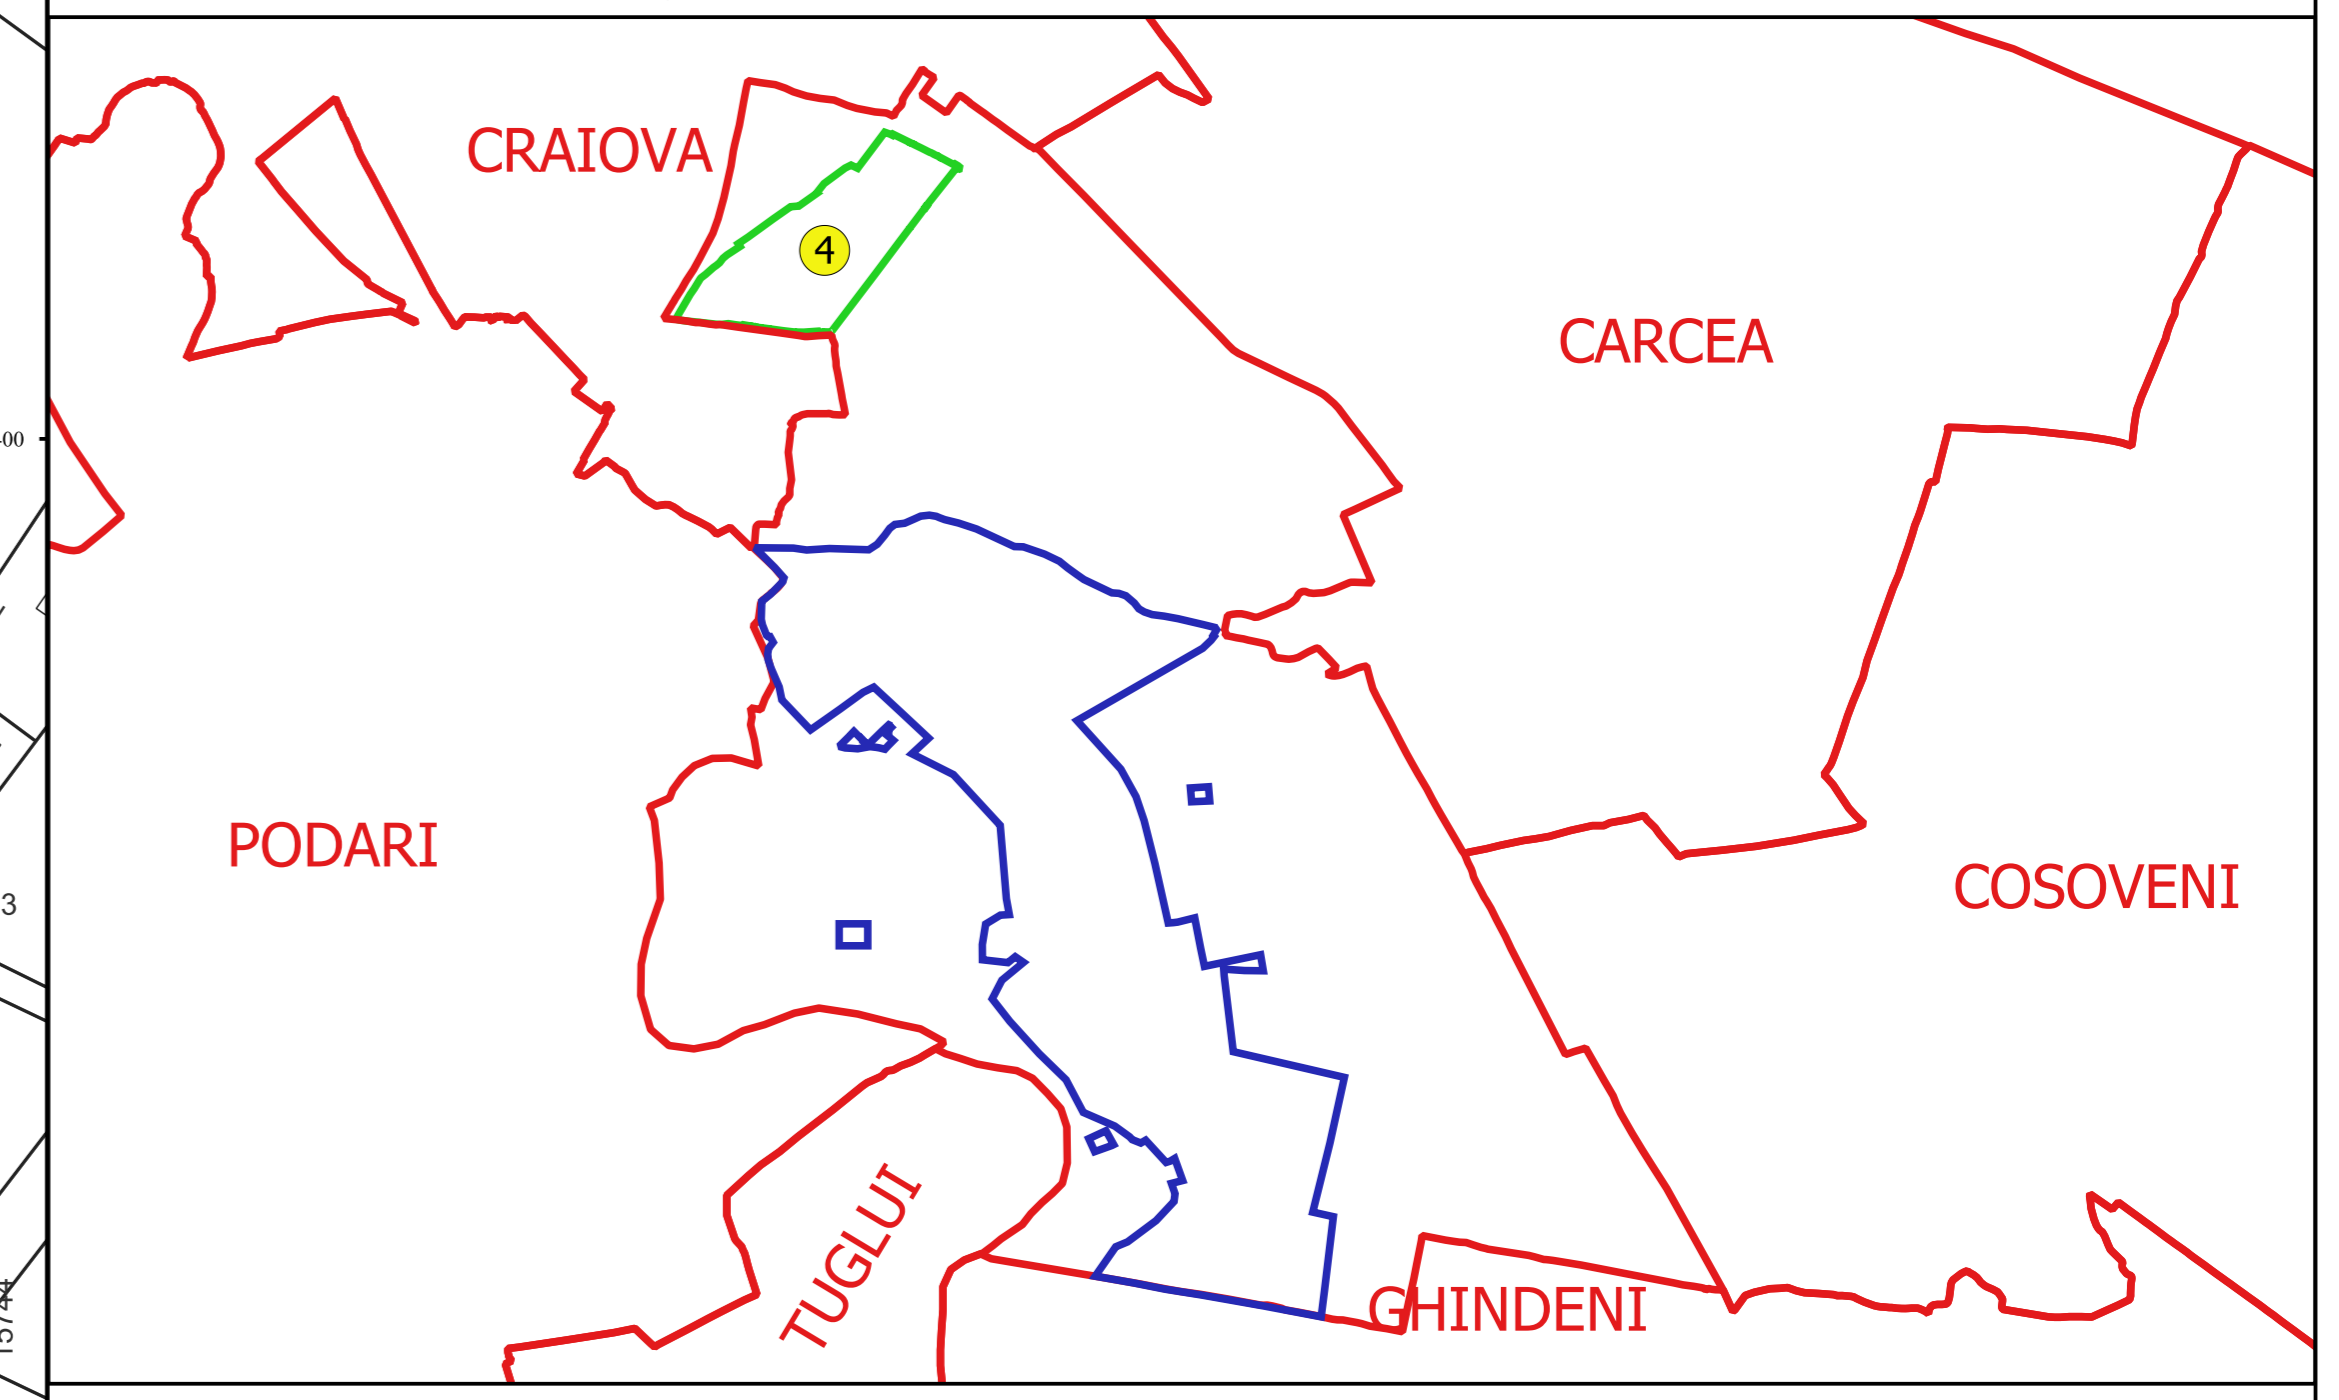

Schița dispunerii sectorului cadastral

Proiectant
SC CADASTRAL CADASTRU SRL
Ing. TIBIU CONSTANTIN
15.10.2018