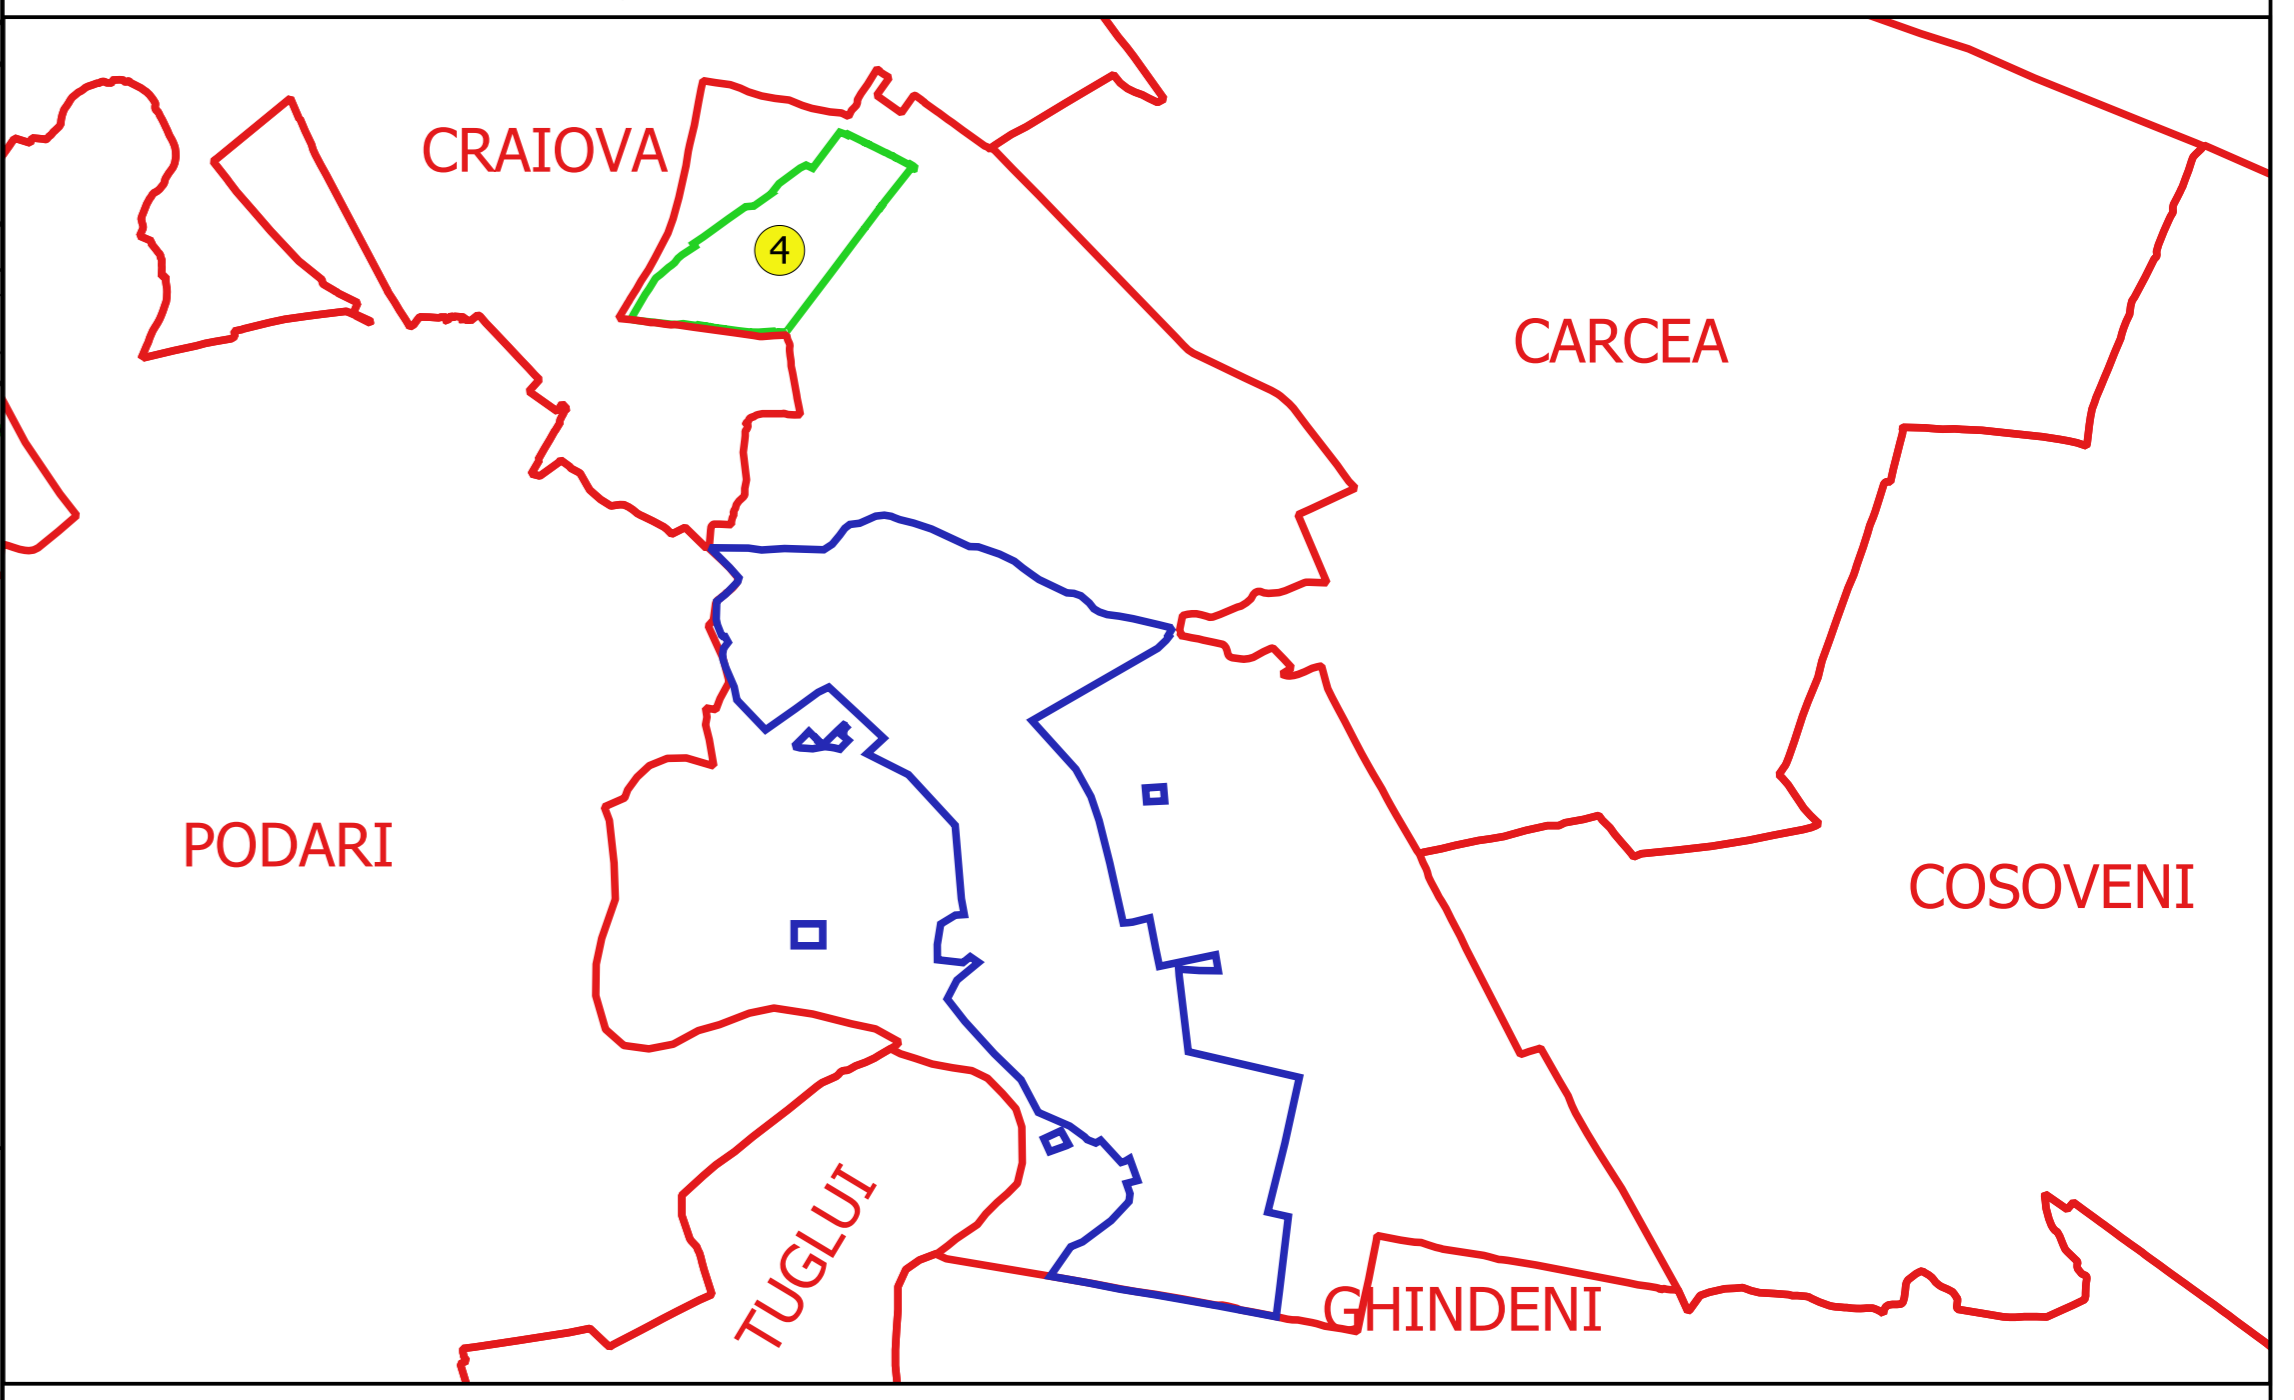

PLAN CADASTRAL
JUDEȚ DOLJ, UAT MALU MARE
Sectorul Cadastral 4
Spre publicare
Scara 1:1000
Sistem de proiecție "STEREO '70"
- Plansa 4 -

Schița de racordare a planșelor

Legendă

- Limită sector
- Limită UAT
- Limită intravilan
- Limită imobil
- Limită construcții
- 4 Număr sector
- 25A Numar_administrativ
- 14884 Număr imobil
- 16220-C1 Număr construcții
- T 78 Toponimie

Schița dispunerii sectorului cadastral

Proiectat de
 SC. CADASTRU MALU MARE
 Ing. TIBU CONȘTEAN
 15.08.2018