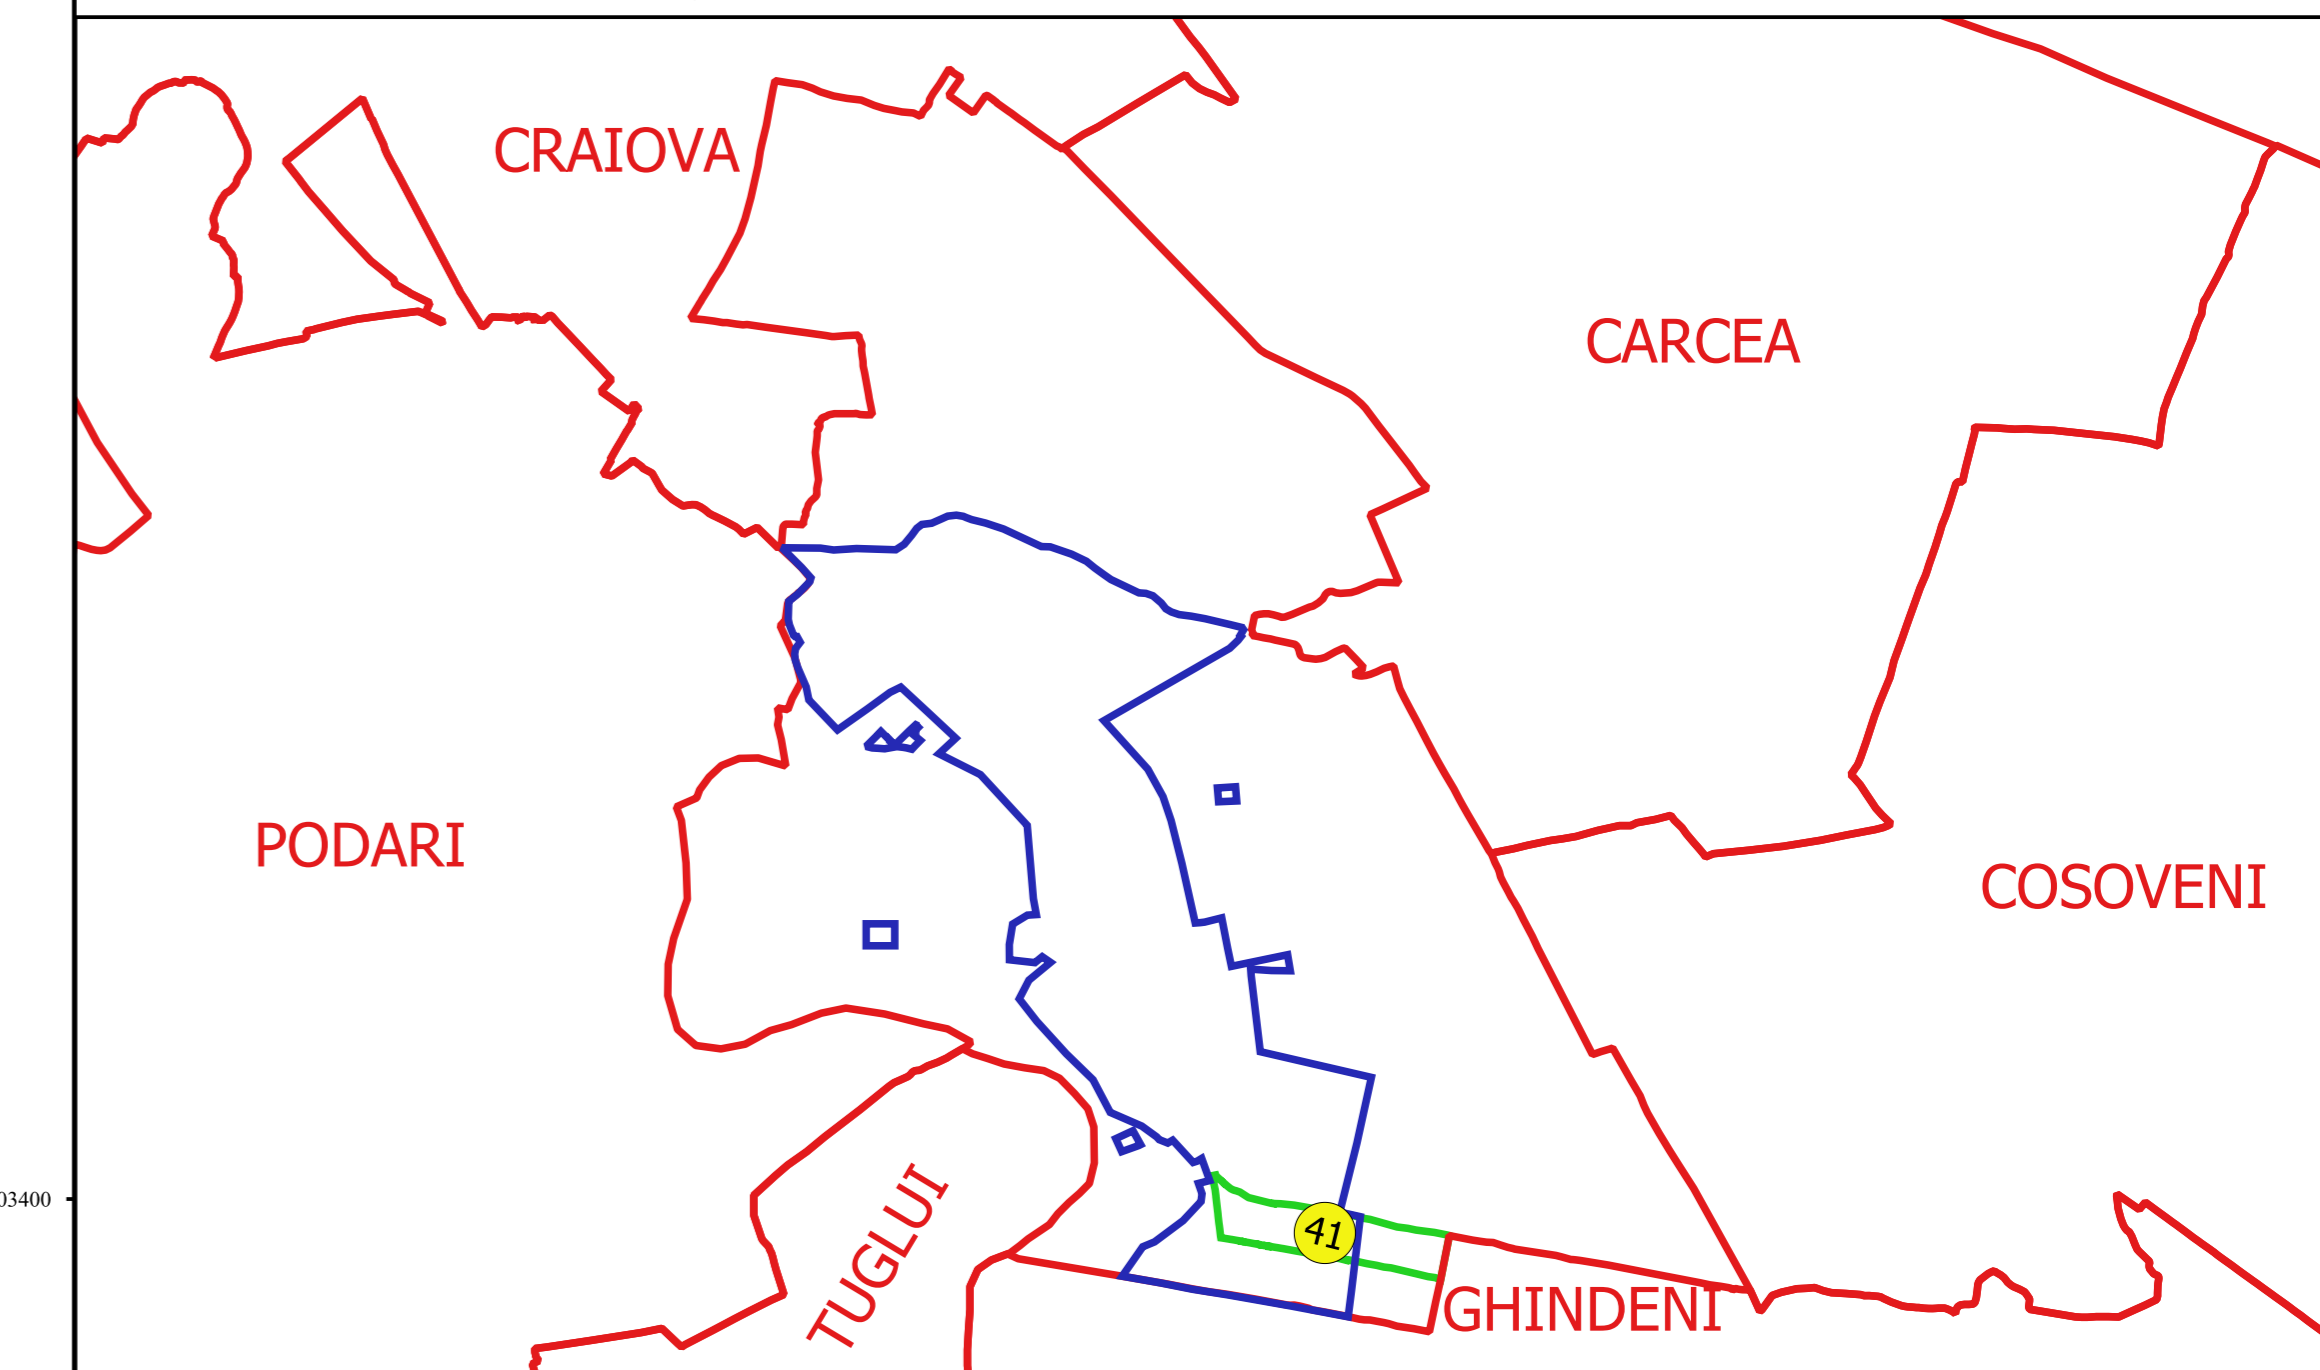

PLAN CADASTRAL
JUDEȚ DOLJ, UAT MALU MARE
Sectorul Cadastral 41
Spre publicare
Scara 1:1000
Sistem de proiecție "STEREO '70"
- Plansa 1 -

Schița de racordare a planșelor

- Legendă**
- Limită sector
 - Limită UAT
 - Limită intravilan
 - Limită imobil
 - Limită construcții
 - Limită tarla
 - 41 Număr sector
 - 5 Numar_administrativ
 - 20083 Număr imobil
 - 21572-C1 Număr construcții
 - 153 Număr tarla
 - T.21 Toponimie

Schița dispunerii sectorului cadastral

GHINDENI

Proiectant
 SC CADASTRU MALU MARE
 Ing. TUDOR CONȘTEANU
 15.10.2018