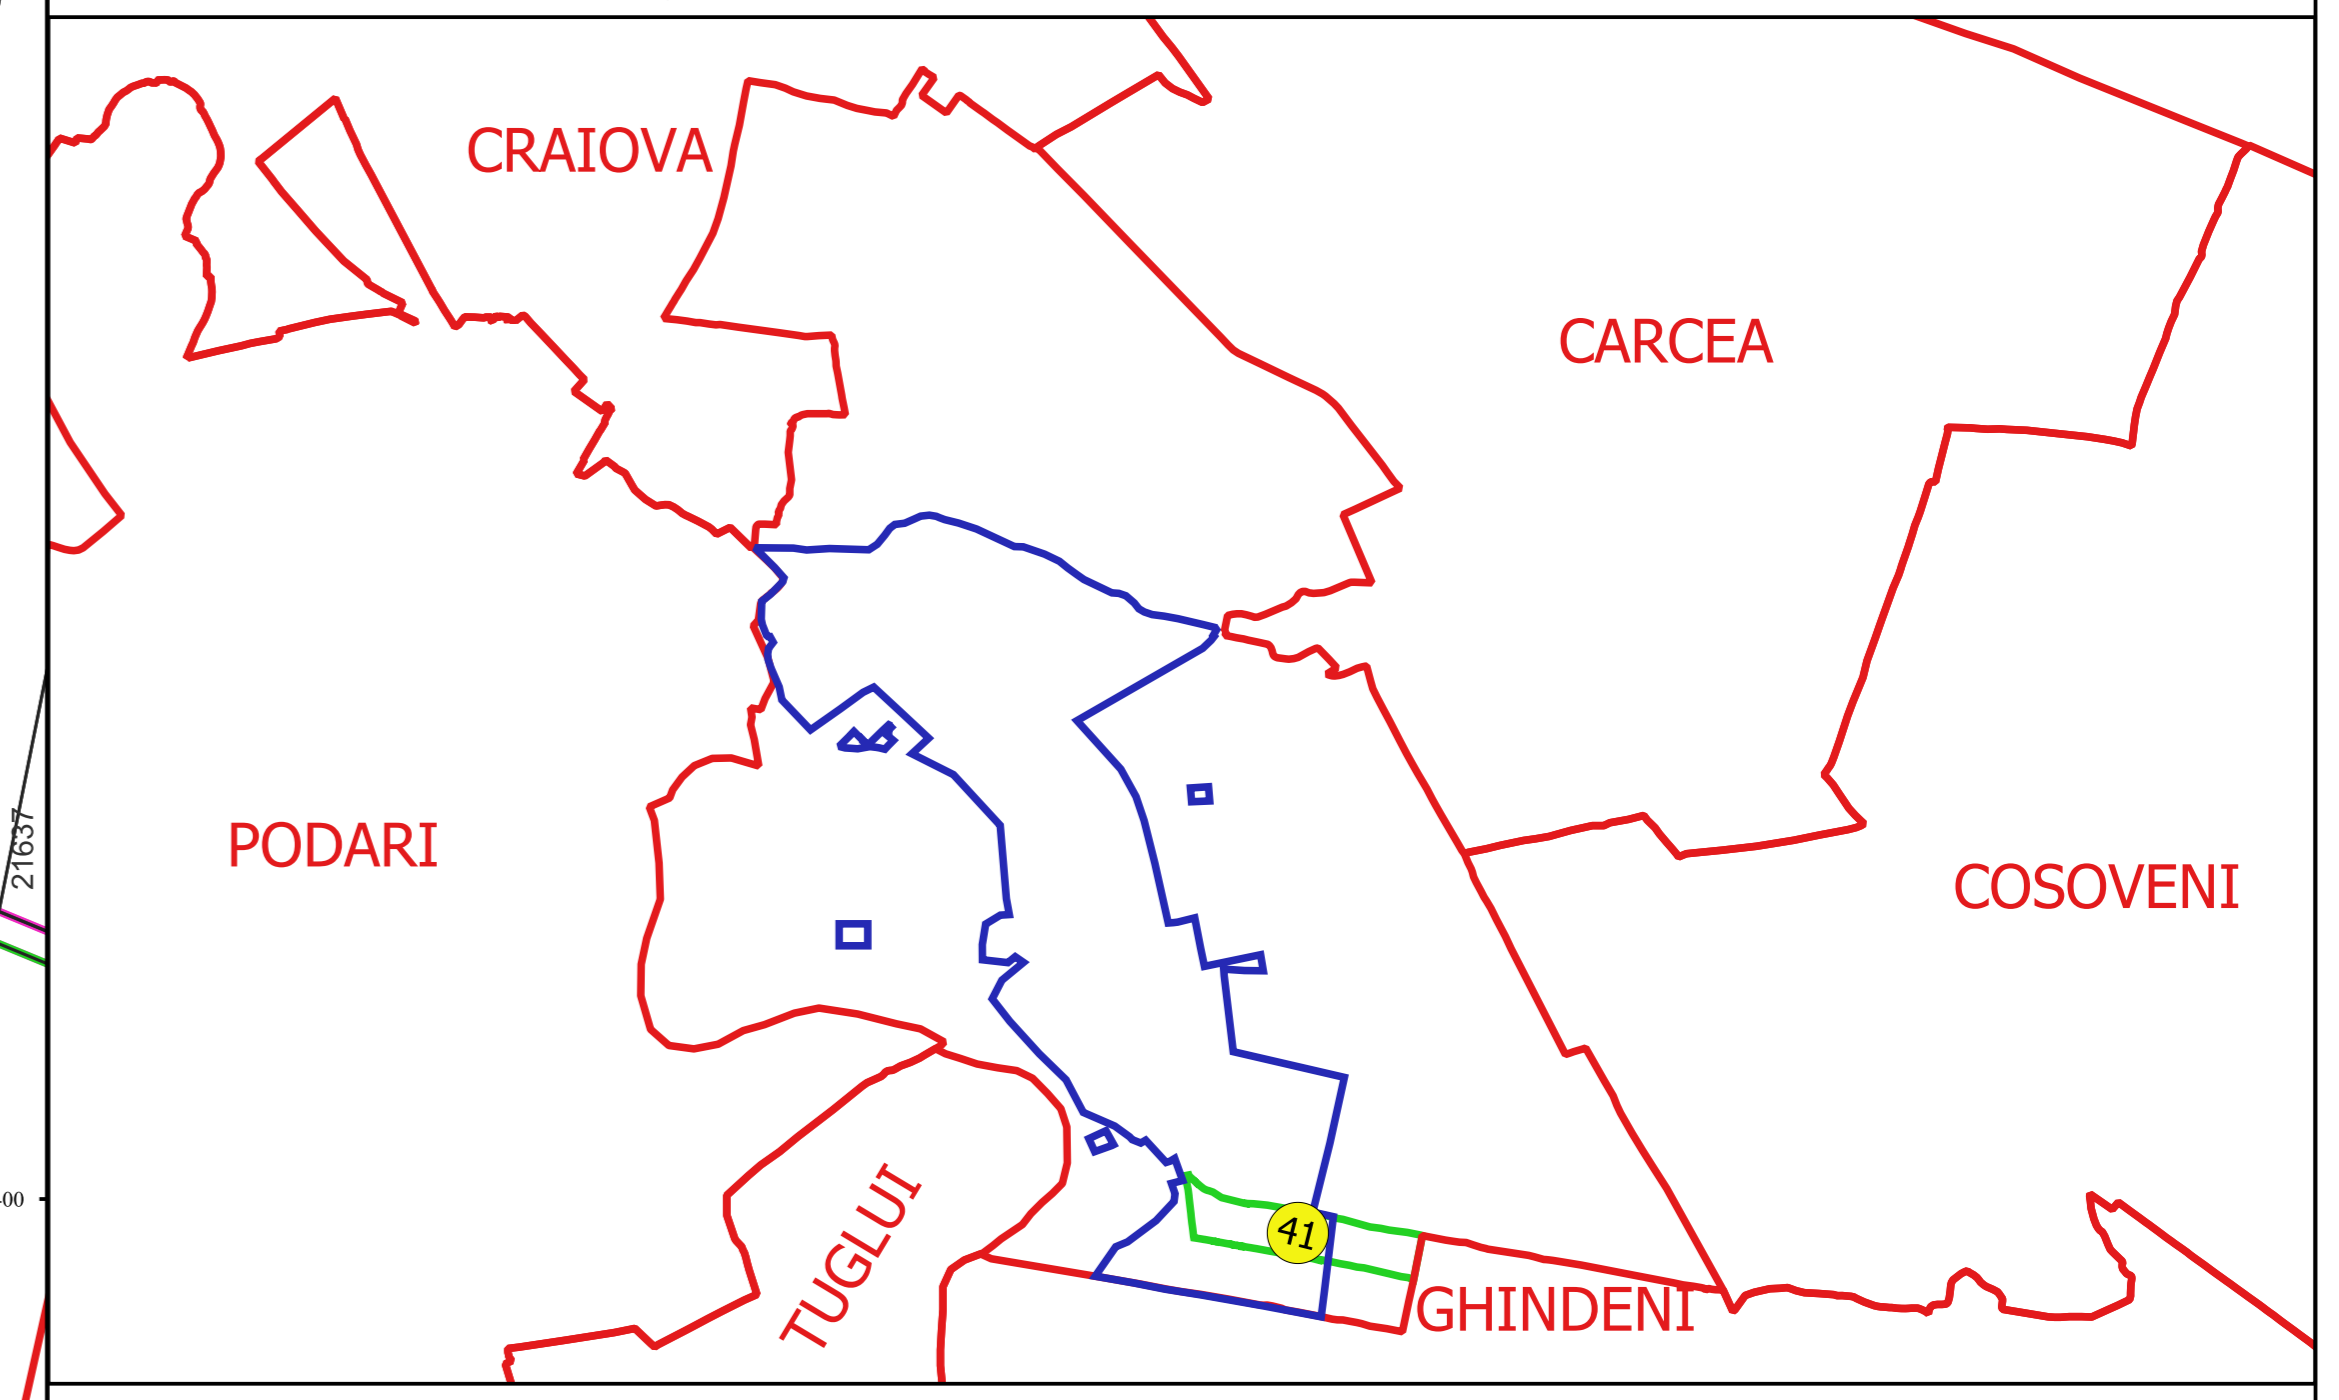

1. **Legendă**
2. Limită sector
   - Limită UAT
   - Limită intravilan
   - Limită imobil
   - Limită construcții
   - Limită tarla
   - 41 Număr sector
   - 5 Numar_administrativ
   - 20083 Număr imobil
   - 21572-C1 Număr construcții
   - 153 Număr tarla
   - T.21 Toponimie

Schița dispunerii sectorului cadastral