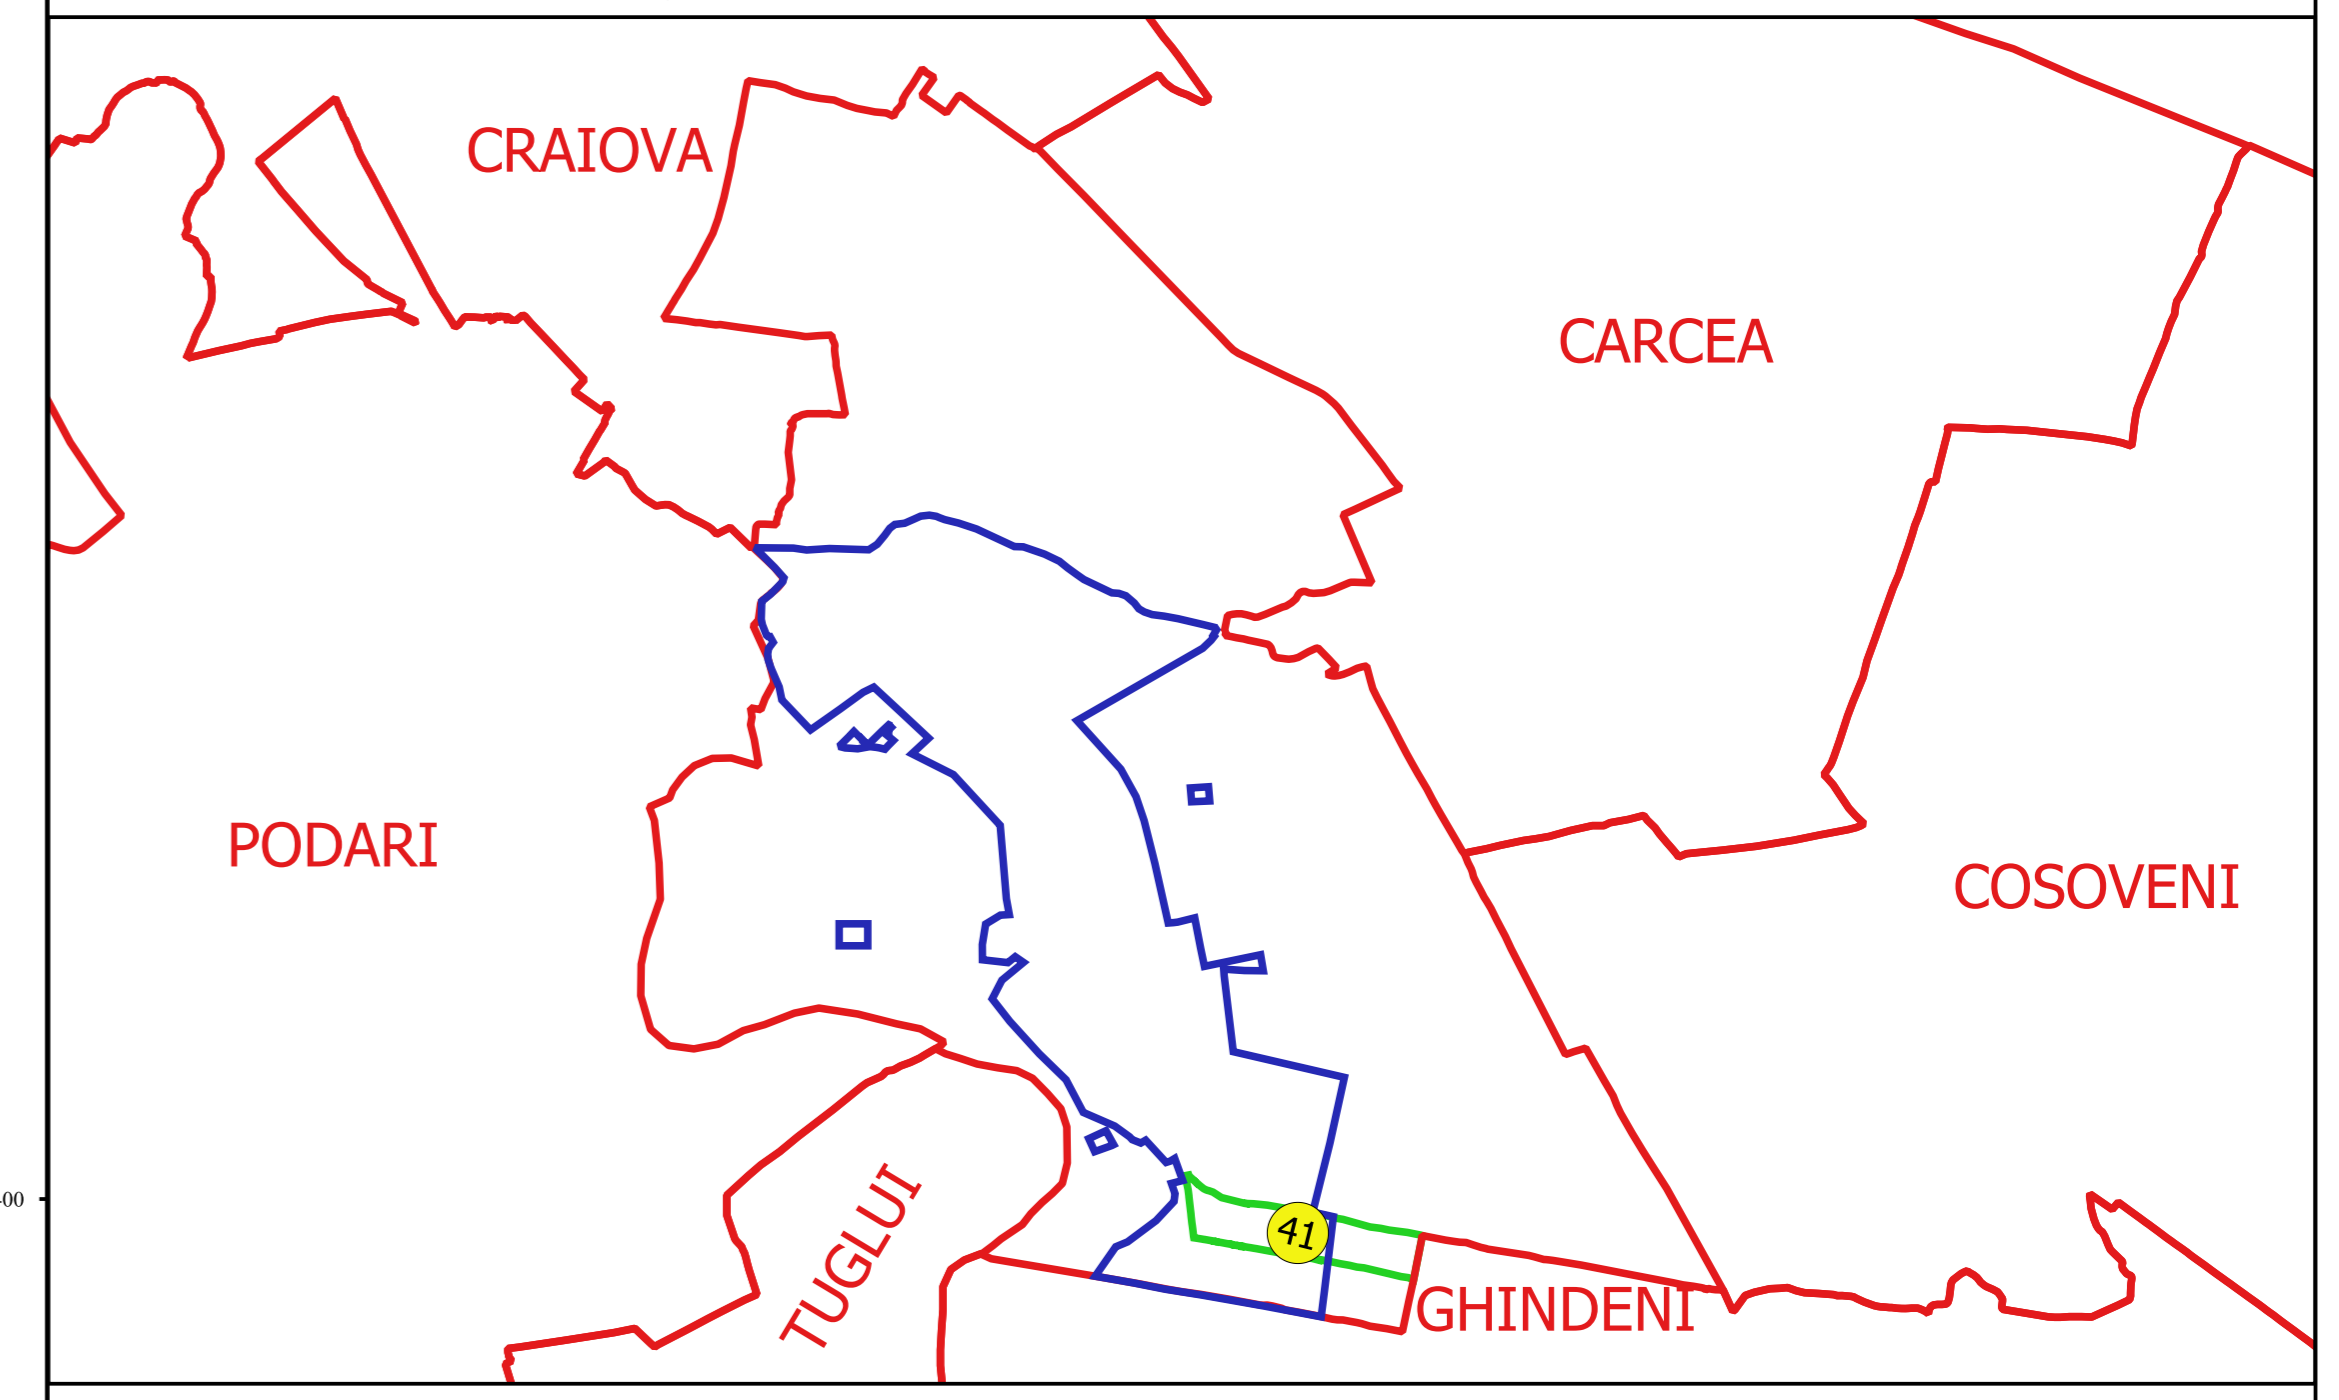

PLAN CADASTRAL
JUDEȚ DOLJ, UAT MALU MARE
Sectorul Cadastral 41
Spre publicare
Scara 1:1000
Sistem de proiecție "STEREO '70"
- Plansa 3 -

Schița de racordare a planșelor

1. **Legendă**
2. Limită sector
   - Limită UAT
   - Limită intravilan
   - Limită imobil
   - Limită construcții
   - Limită tarla
   - 41 Număr sector
   - 5 Numar_administrativ
   - 20083 Număr imobil
   - 21572-C1 Număr construcții
   - 153 Număr tarla
   - T.21 Toponimie

Schița dispunerii sectorului cadastral

Proiectant
Ing. GEORGHE CĂSTANU
Ing. FLORENTIN
15.10.2018