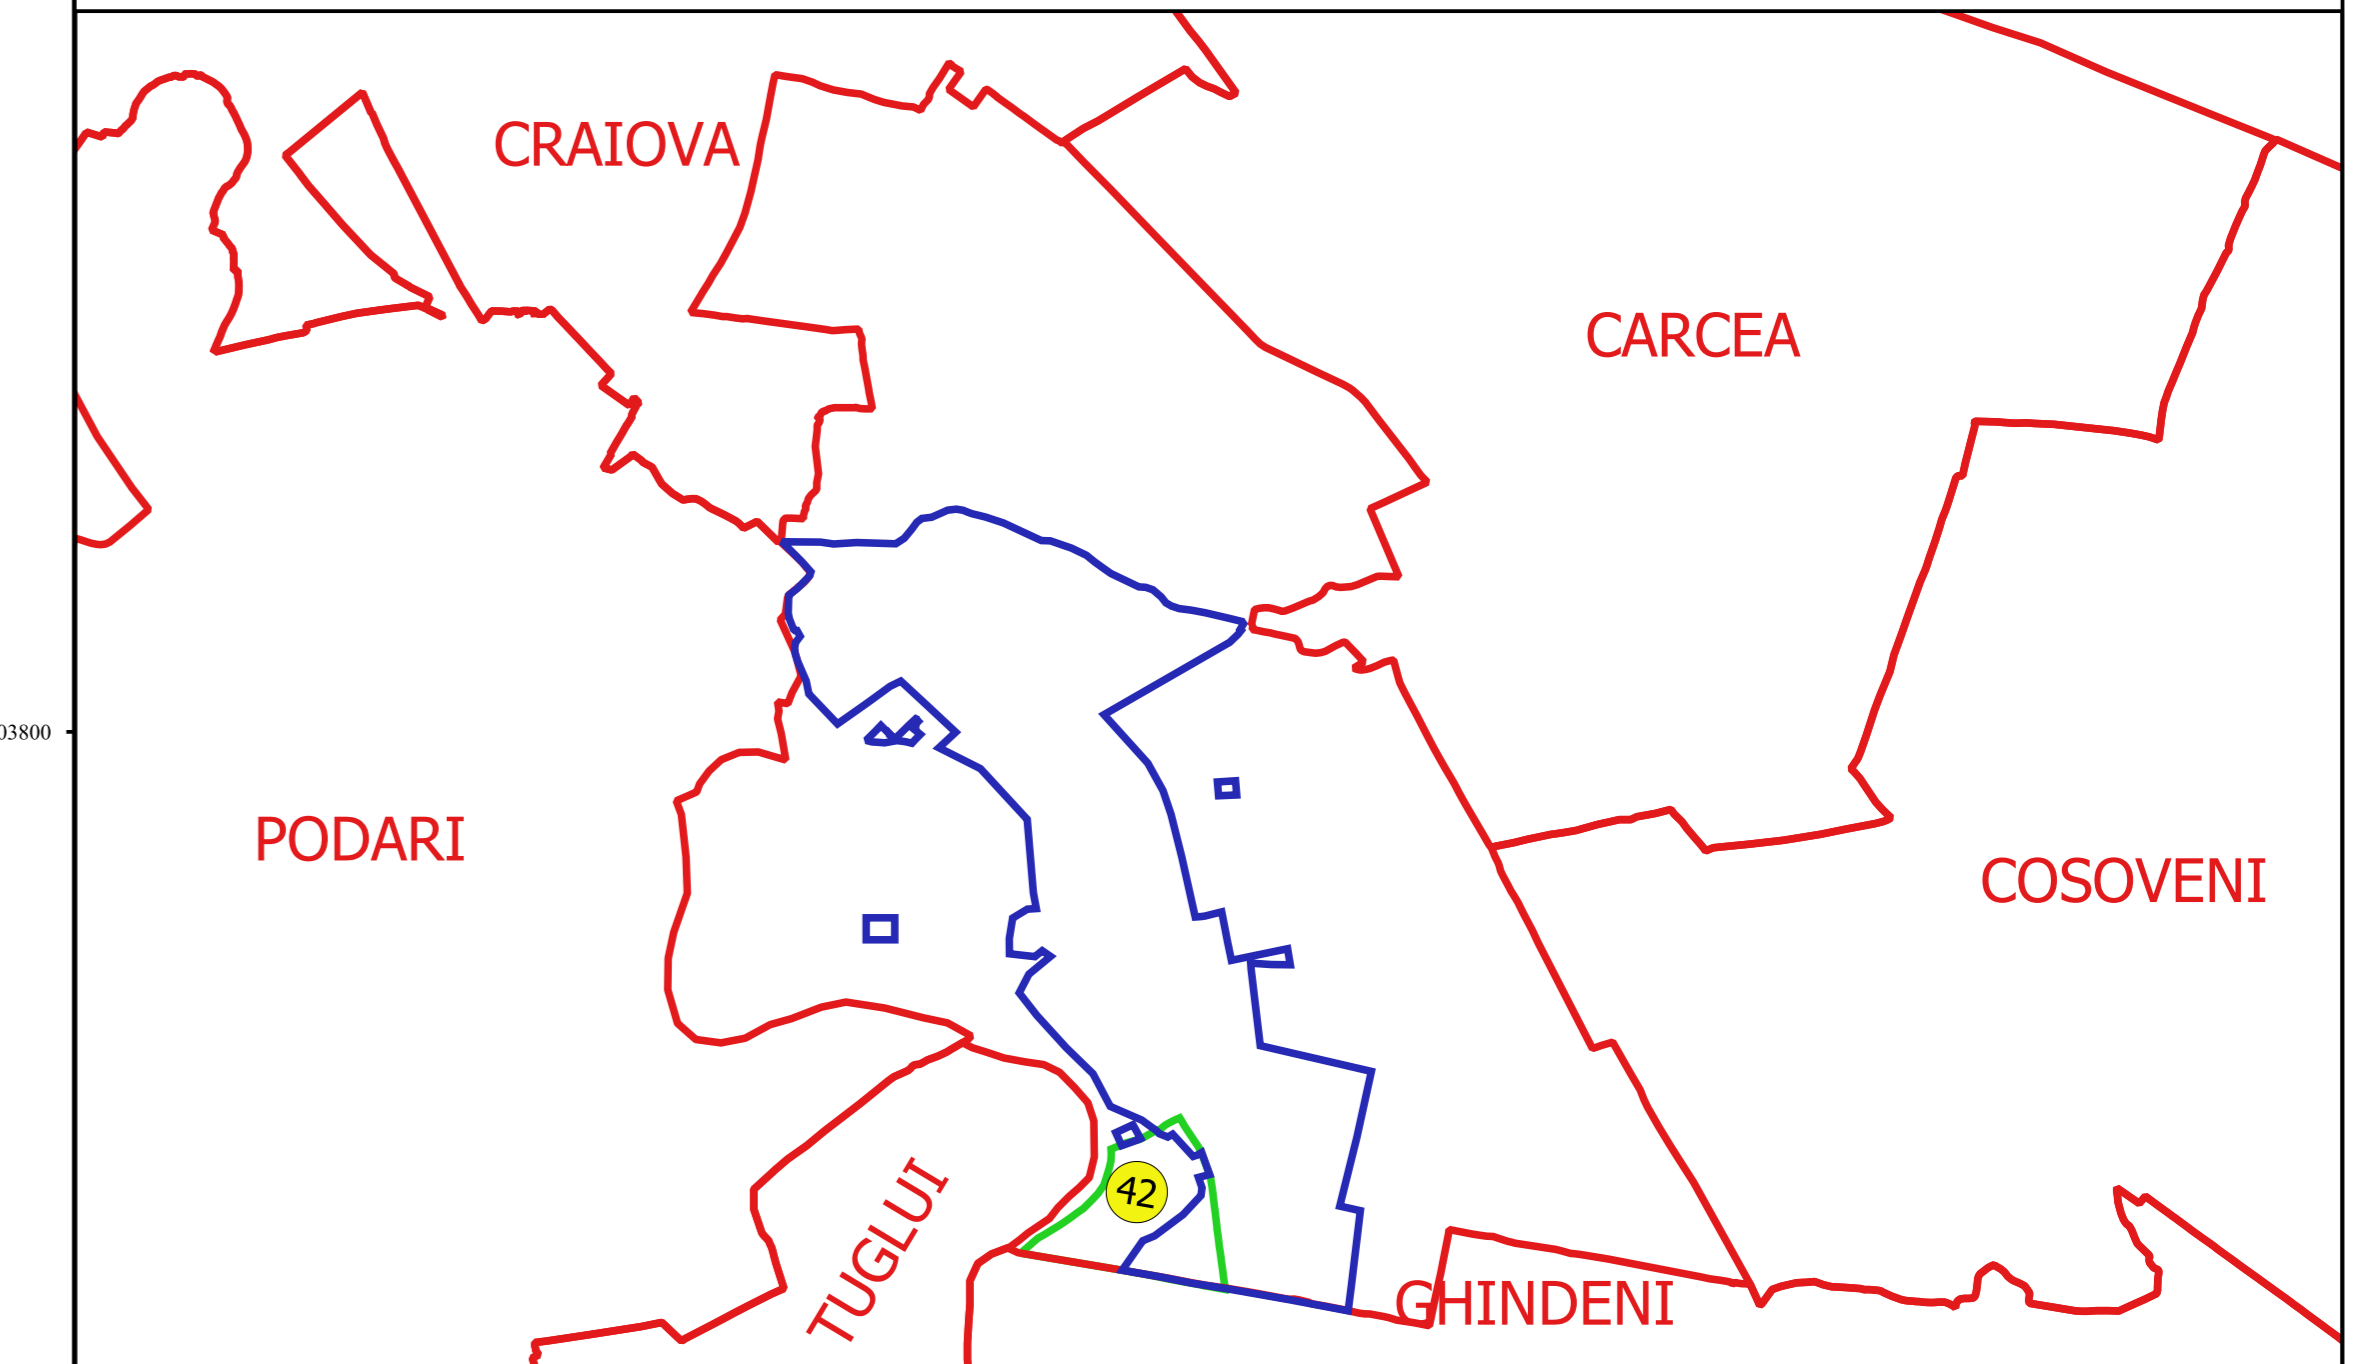

Schița dispunerii sectorului cadastral

Proiectant
SC CADASTRAL CADASTRU SRL
Nr. 148/2007
11/11/2010