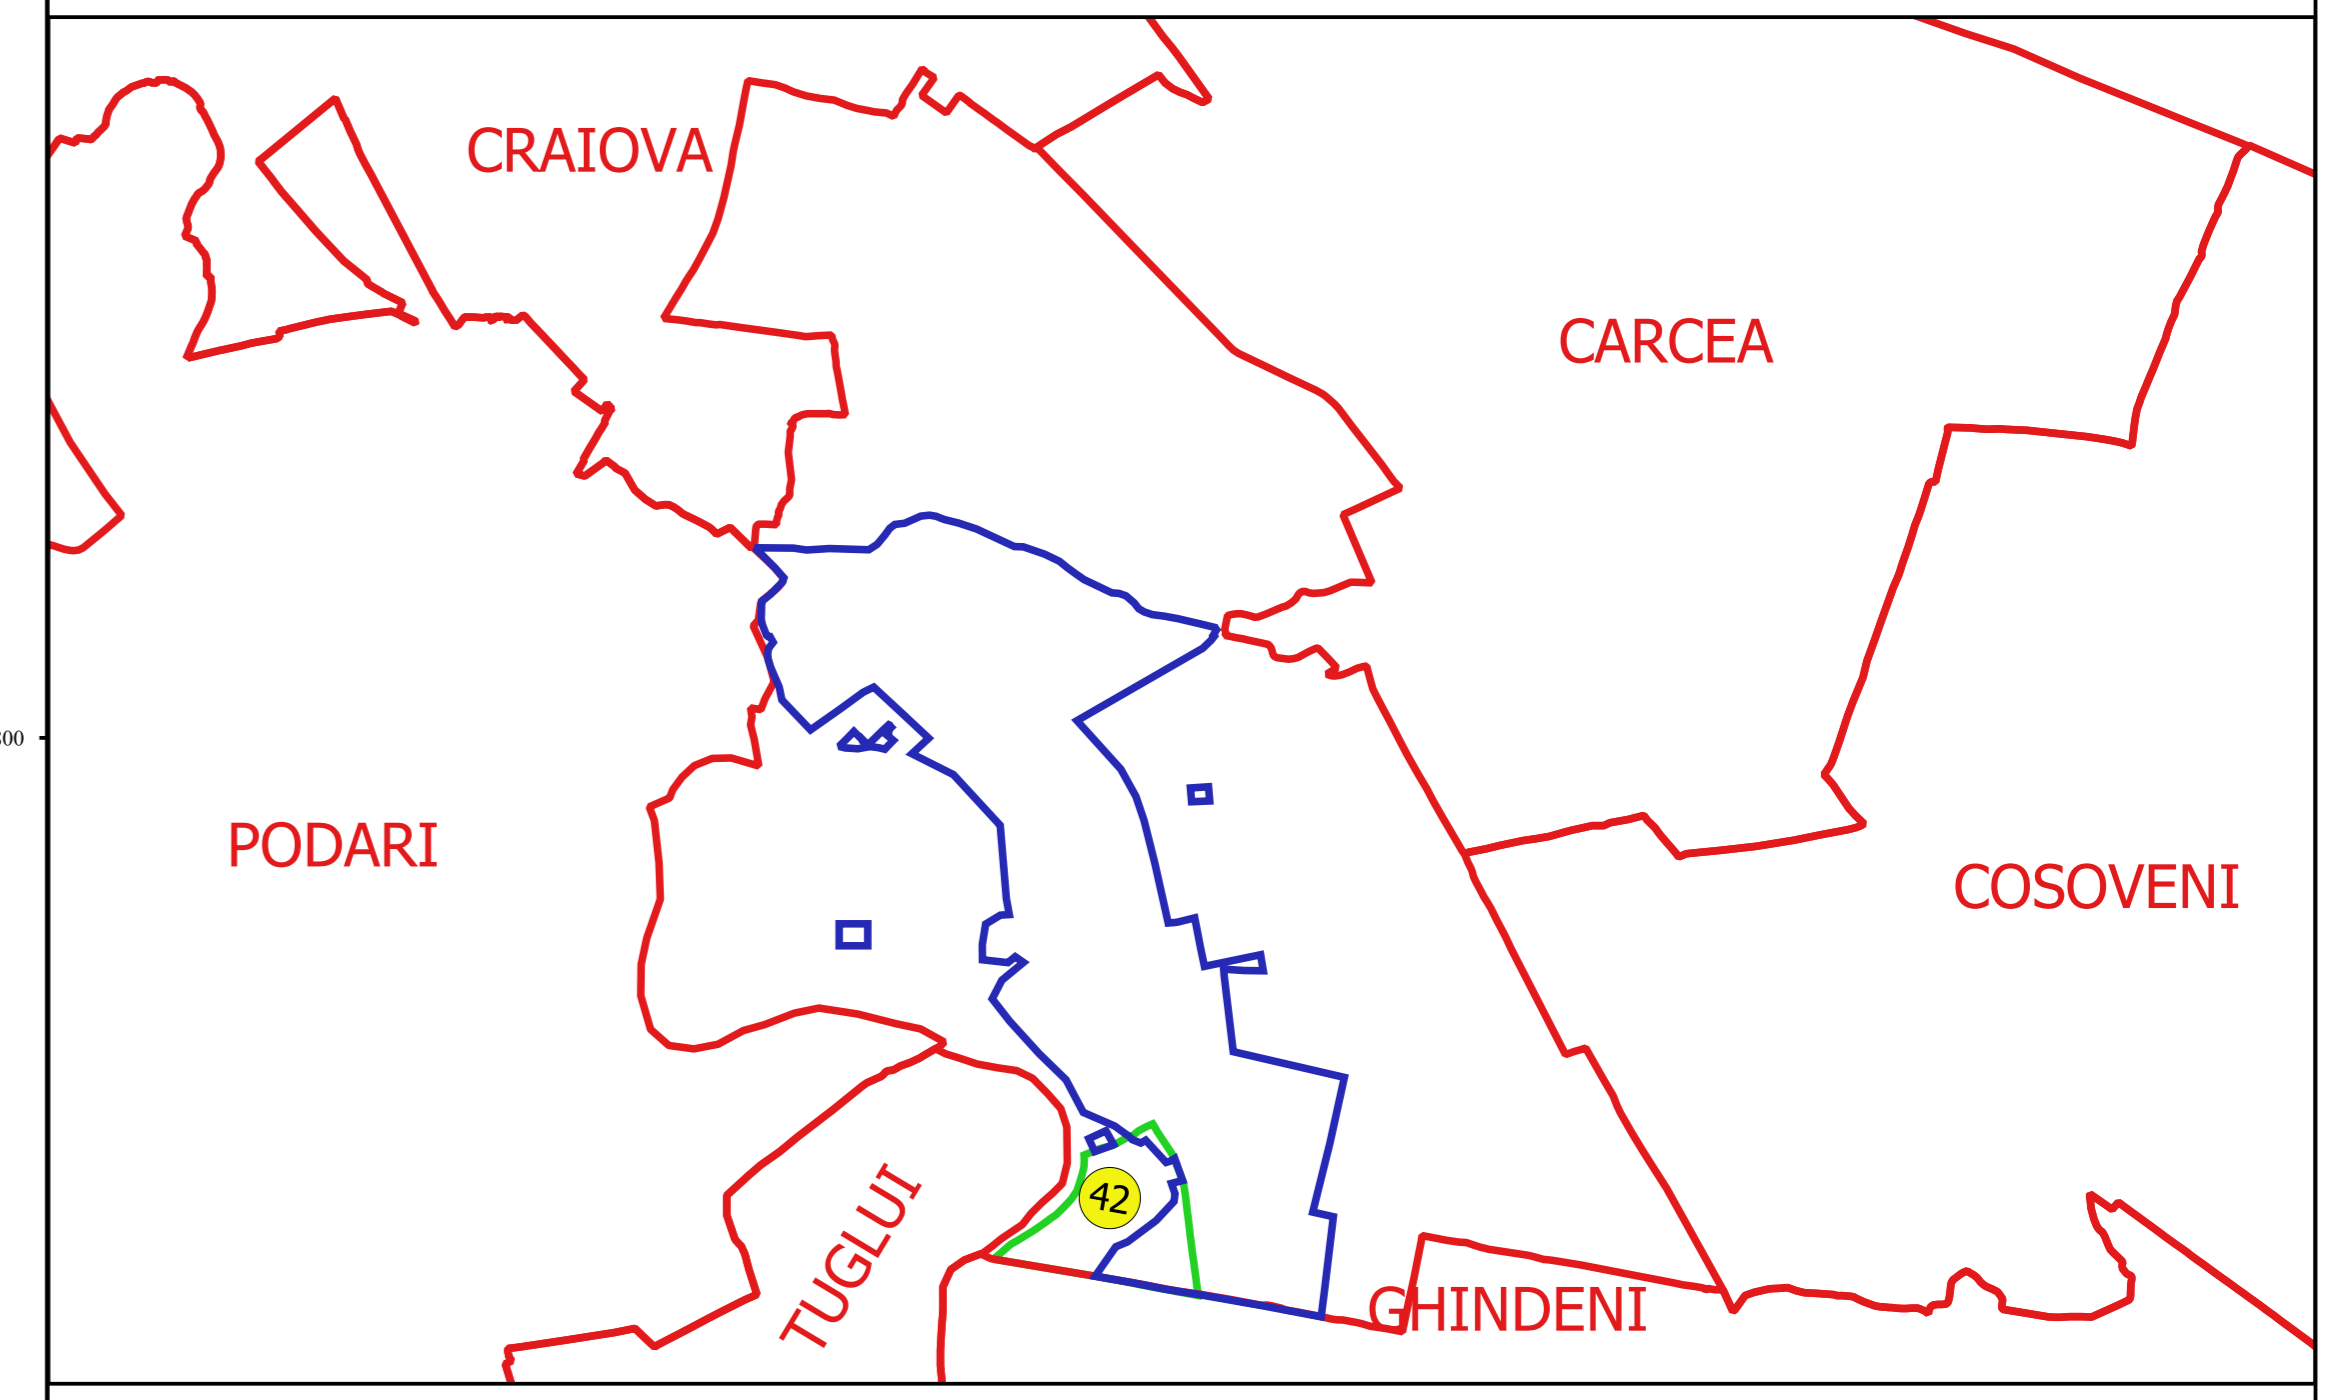

PLAN CADASTRAL
JUDEȚ DOLJ, UAT MALU MARE
Sectorul Cadastral 42
Spre publicare
Scara 1:1000
Sistem de proiecție "STEREO '70"
- Plansa 2 -

Schița de racordare a planșelor

- Legendă**
- Limită sector
 - Limită UAT
 - Limită intravilan
 - Limită imobil
 - Limită construcții
 - Limită tarla
 - Număr sector
 - 27 Numar_administrativ
 - 21198 Număr imobil
 - 22448-C1 Număr construcții
 - Ds 1482 Număr tarla
 - De 370 Toponimie

Schița dispunerii sectorului cadastral

Proiectant
 SC CADASTRU MALU MARE
 Nr. 10/2002
 11.11.2002