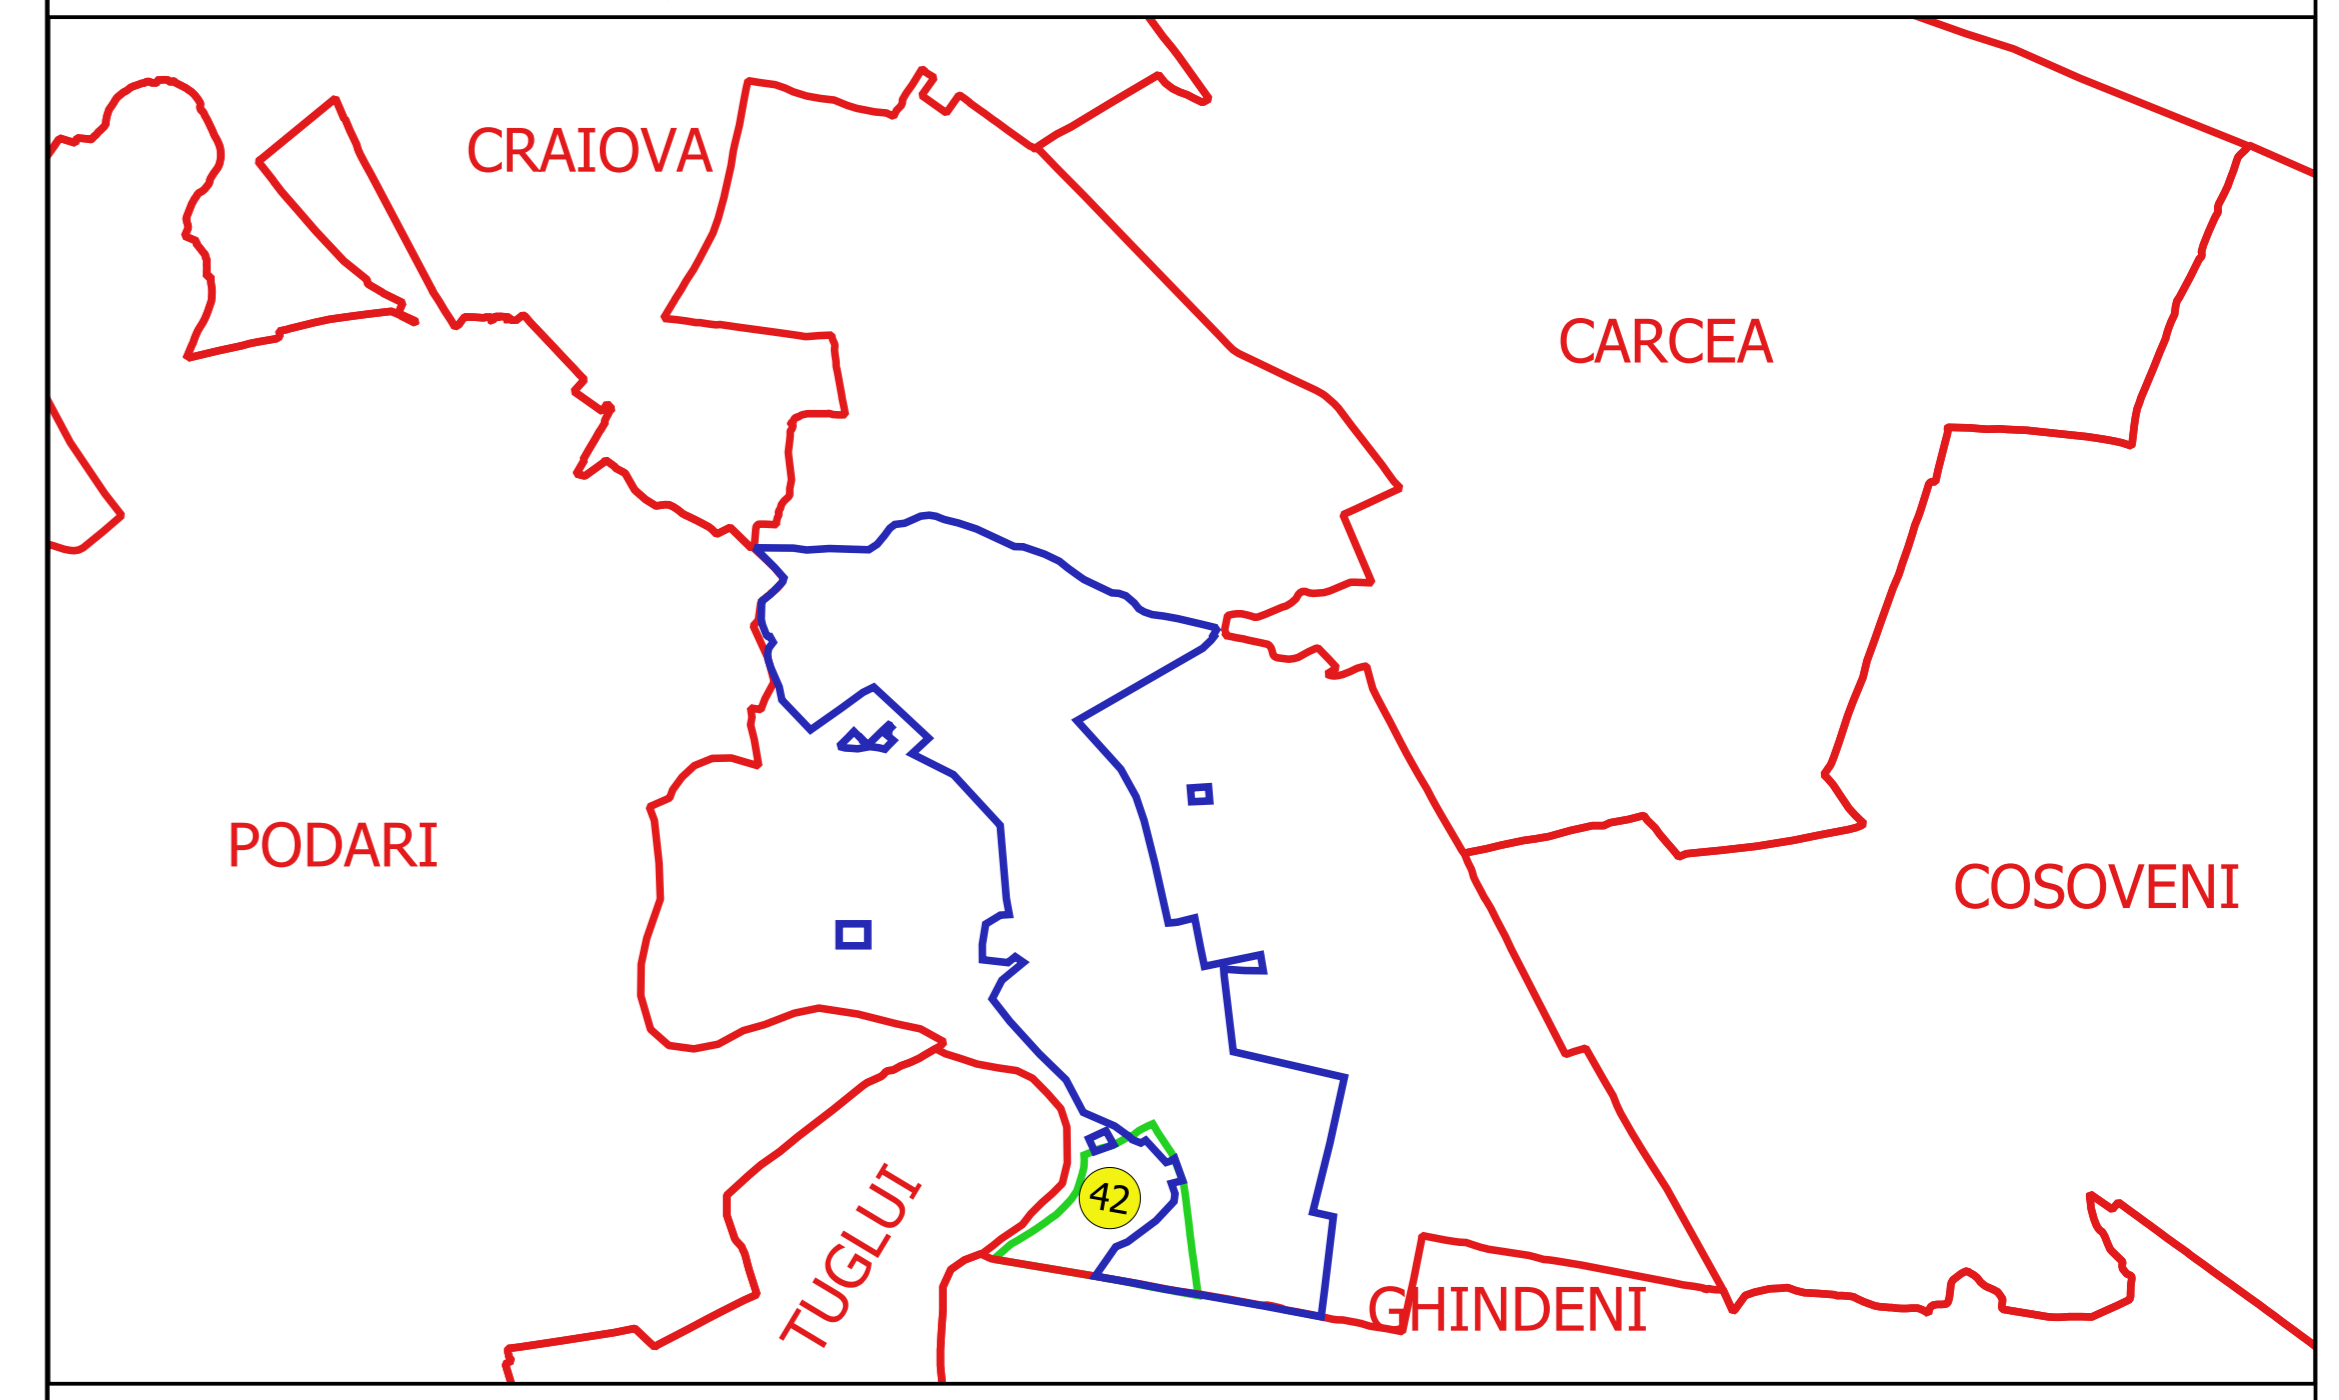

PLAN CADASTRAL
JUDEȚ DOLJ, UAT MALU MARE
Sectorul Cadastral 42
Spre publicare
Scara 1:1000
Sistem de proiecție "STEREO '70"
- Plansa 3 -

Schița de racordare a planșelor

- Legendă**
- Limită sector
 - Limită UAT
 - Limită intravilan
 - Limită imobil
 - Limită construcții
 - Limită tarla
 - 42 Număr sector
 - 27 Numar_administrativ
 - 21198 Număr imobil
 - 22448-C1 Număr construcții
 - Ds 1482 Număr tarla
 - De 370 Toponimie

Schița dispunerii sectorului cadastral

Proiectant
 SC. CADASTRU MALU MARE
 Nr. 1482/2018
 Data: ...