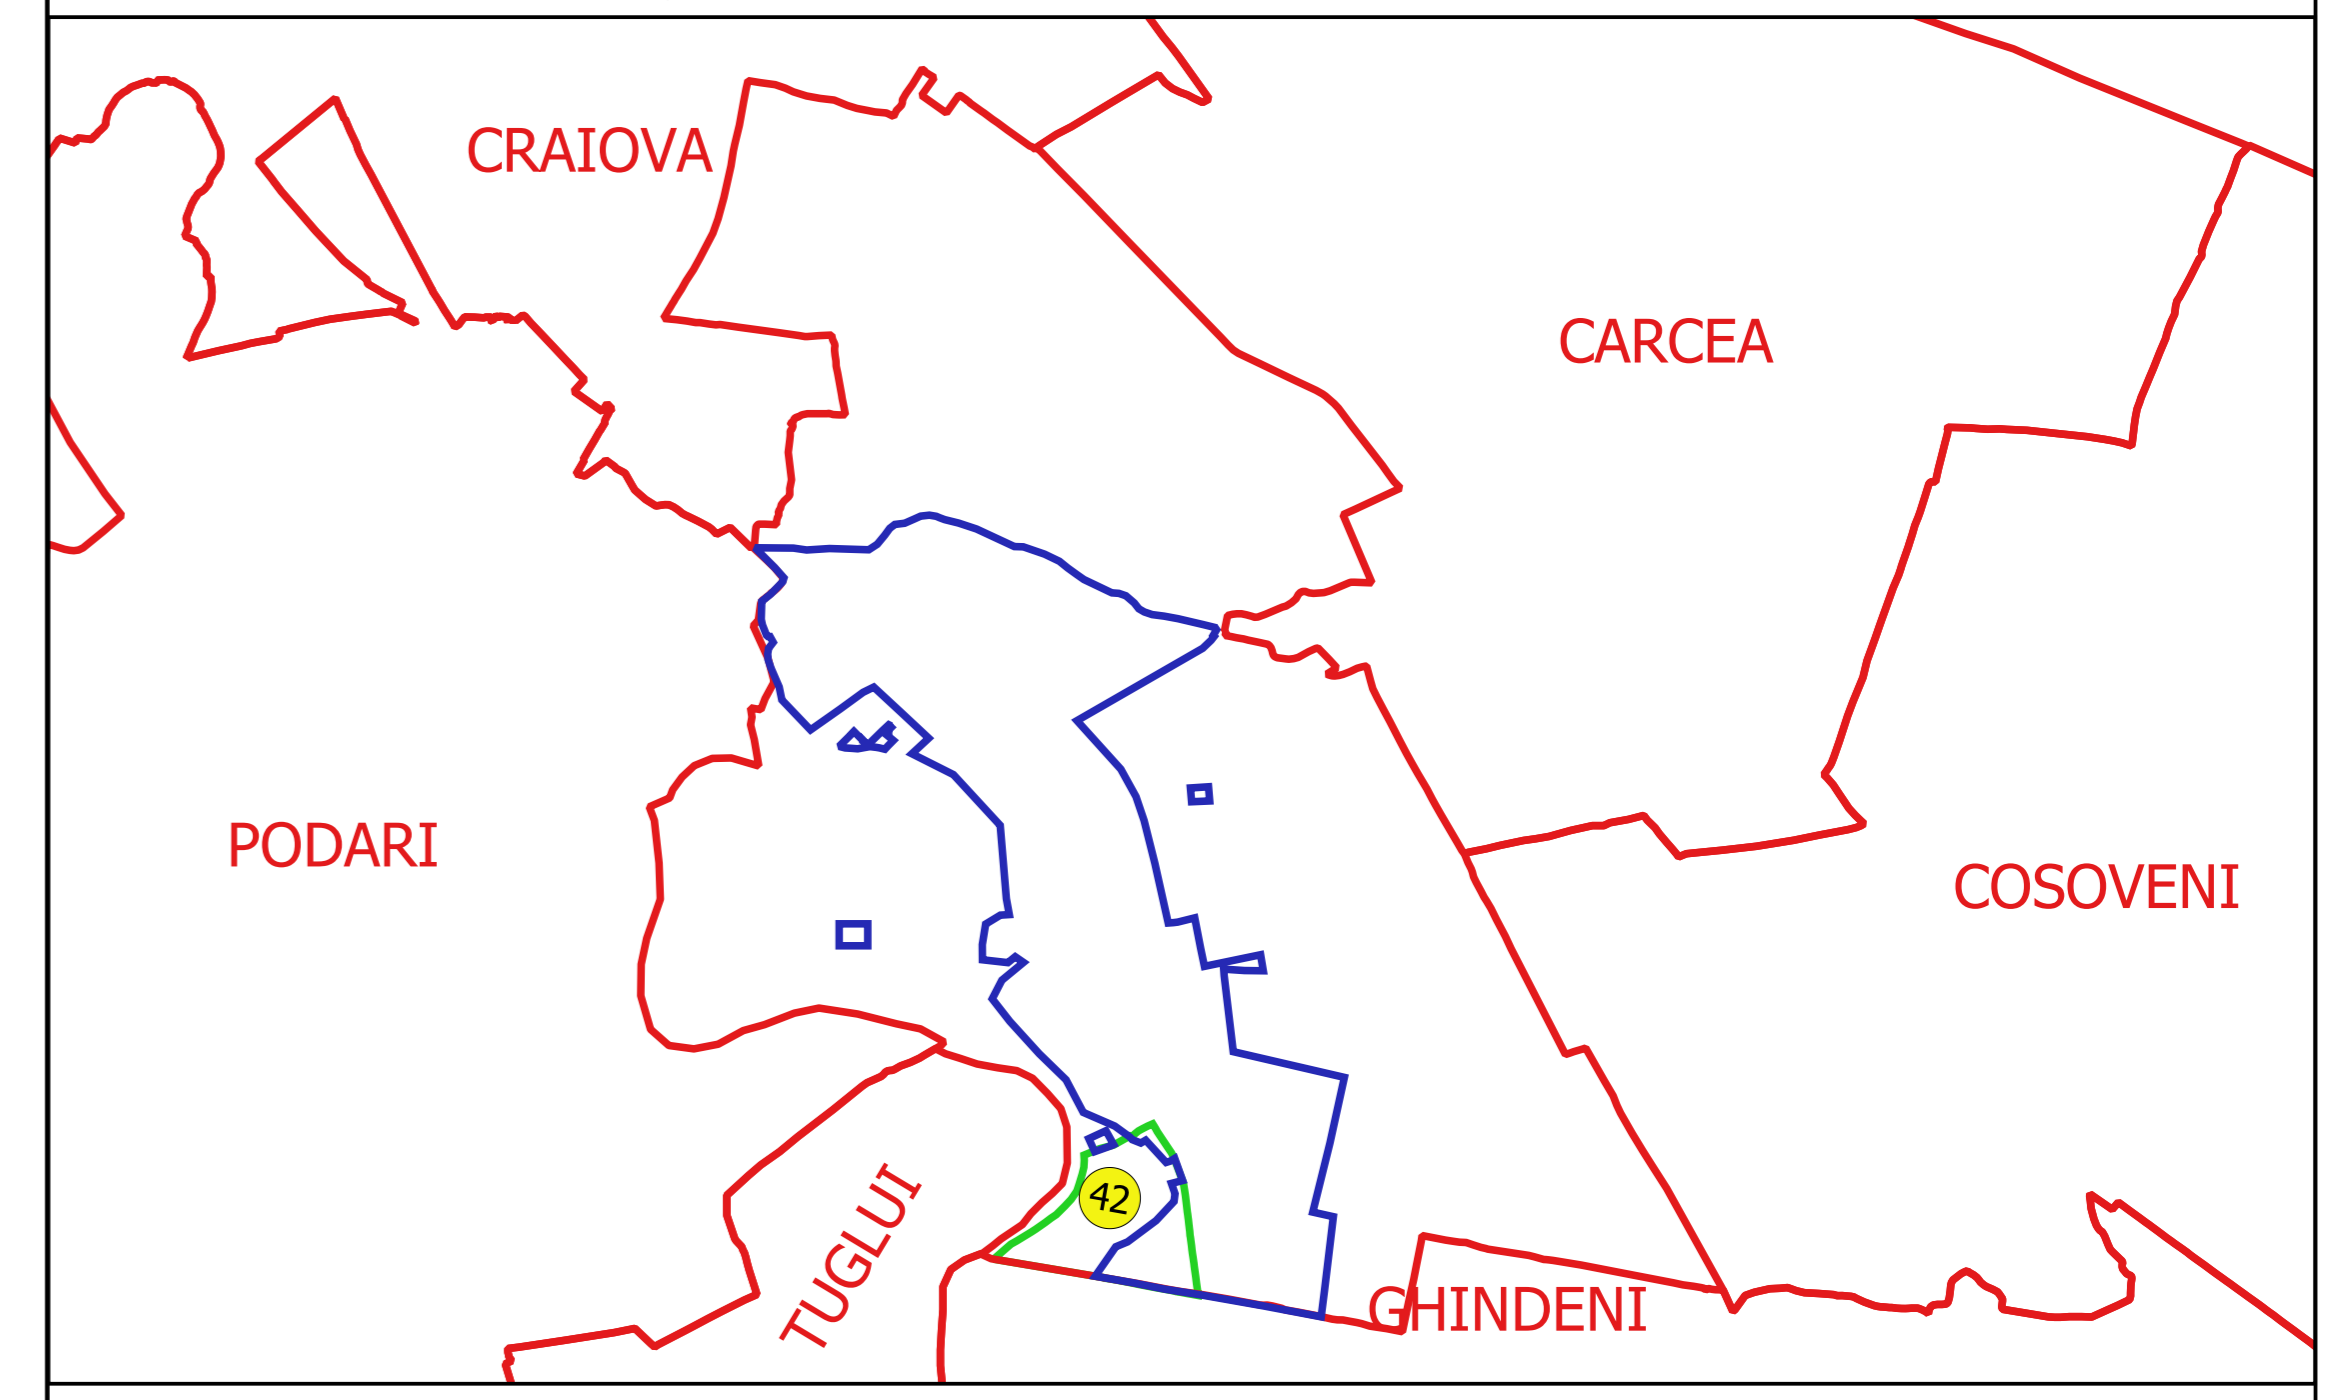

109 21200

PLAN CADASTRAL
JUDEȚ DOLJ, UAT MALU MARE
Sectorul Cadastral 42
Spre publicare
Scara 1:1000
Sistem de proiecție "STEREO '70"
- Plansa 4 -

Schița de racordare a planșelor

- Legendă**
- Limită sector
 - Limită UAT
 - Limită intravilan
 - Limită imobil
 - Limită construcții
 - Limită tarla
 - 42 Număr sector
 - 27 Numar_administrativ
 - 21198 Număr imobil
 - 22448-C1 Număr construcții
 - Ds 1482 Număr tarla
 - De 370 Toponimie

Schița dispunerii sectorului cadastral

Proiectant
 SC. CADASTRU MALU MARE
 Ing. TUDOR CONȘTEANU
 11.05.2018