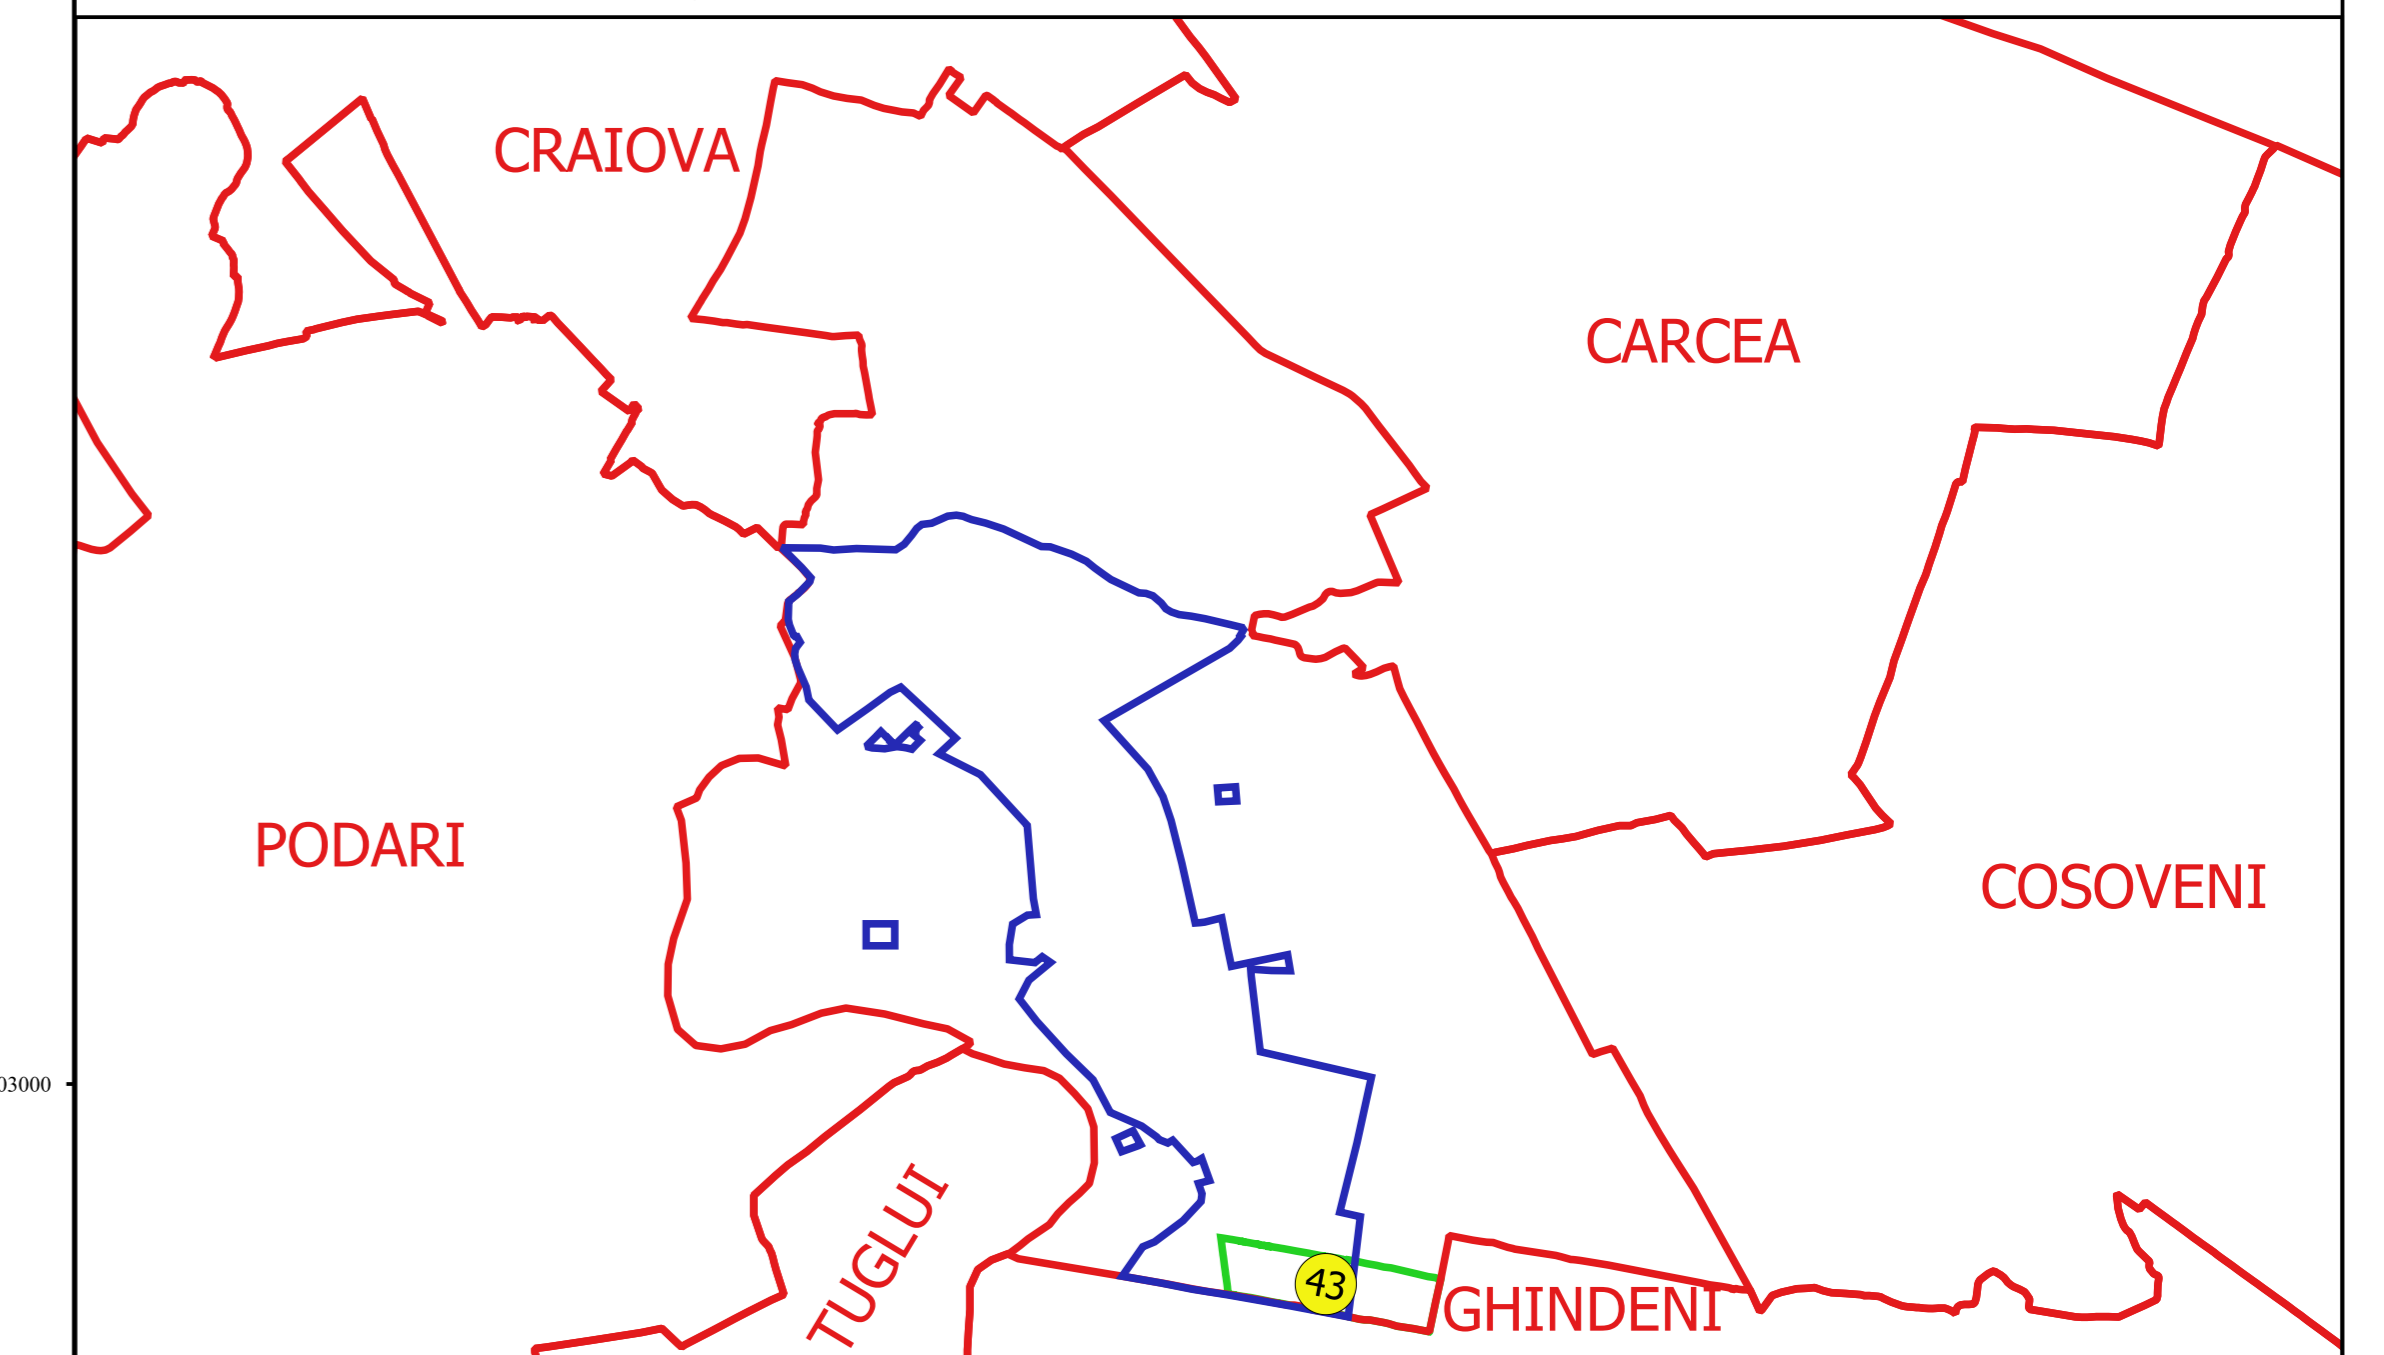

PLAN CADASTRAL
JUDEȚ DOLJ, UAT MALU MARE
Sectorul Cadastral 43
Spre publicare
Scara 1:1000
Sistem de proiecție "STEREO '70"
- Plansa 1 -

Schița de racordare a planșelor

- Legendă**
- Limită sector
 - Limită UAT
 - Limită intravilan
 - Limită imobil
 - Limită construcții
 - Limită tarla
 - 43 Număr sector
 - 33 Număr_administrativ
 - 19924 Număr imobil
 - 21236-C1 Număr construcții
 - 164 Număr tarla
 - Ds 1597 Toponimie

Schița dispunerii sectorului cadastral

Proiectat de
 SC. CADASTRU MALU MARE
 Nr. 100/2007
 11/11/2007