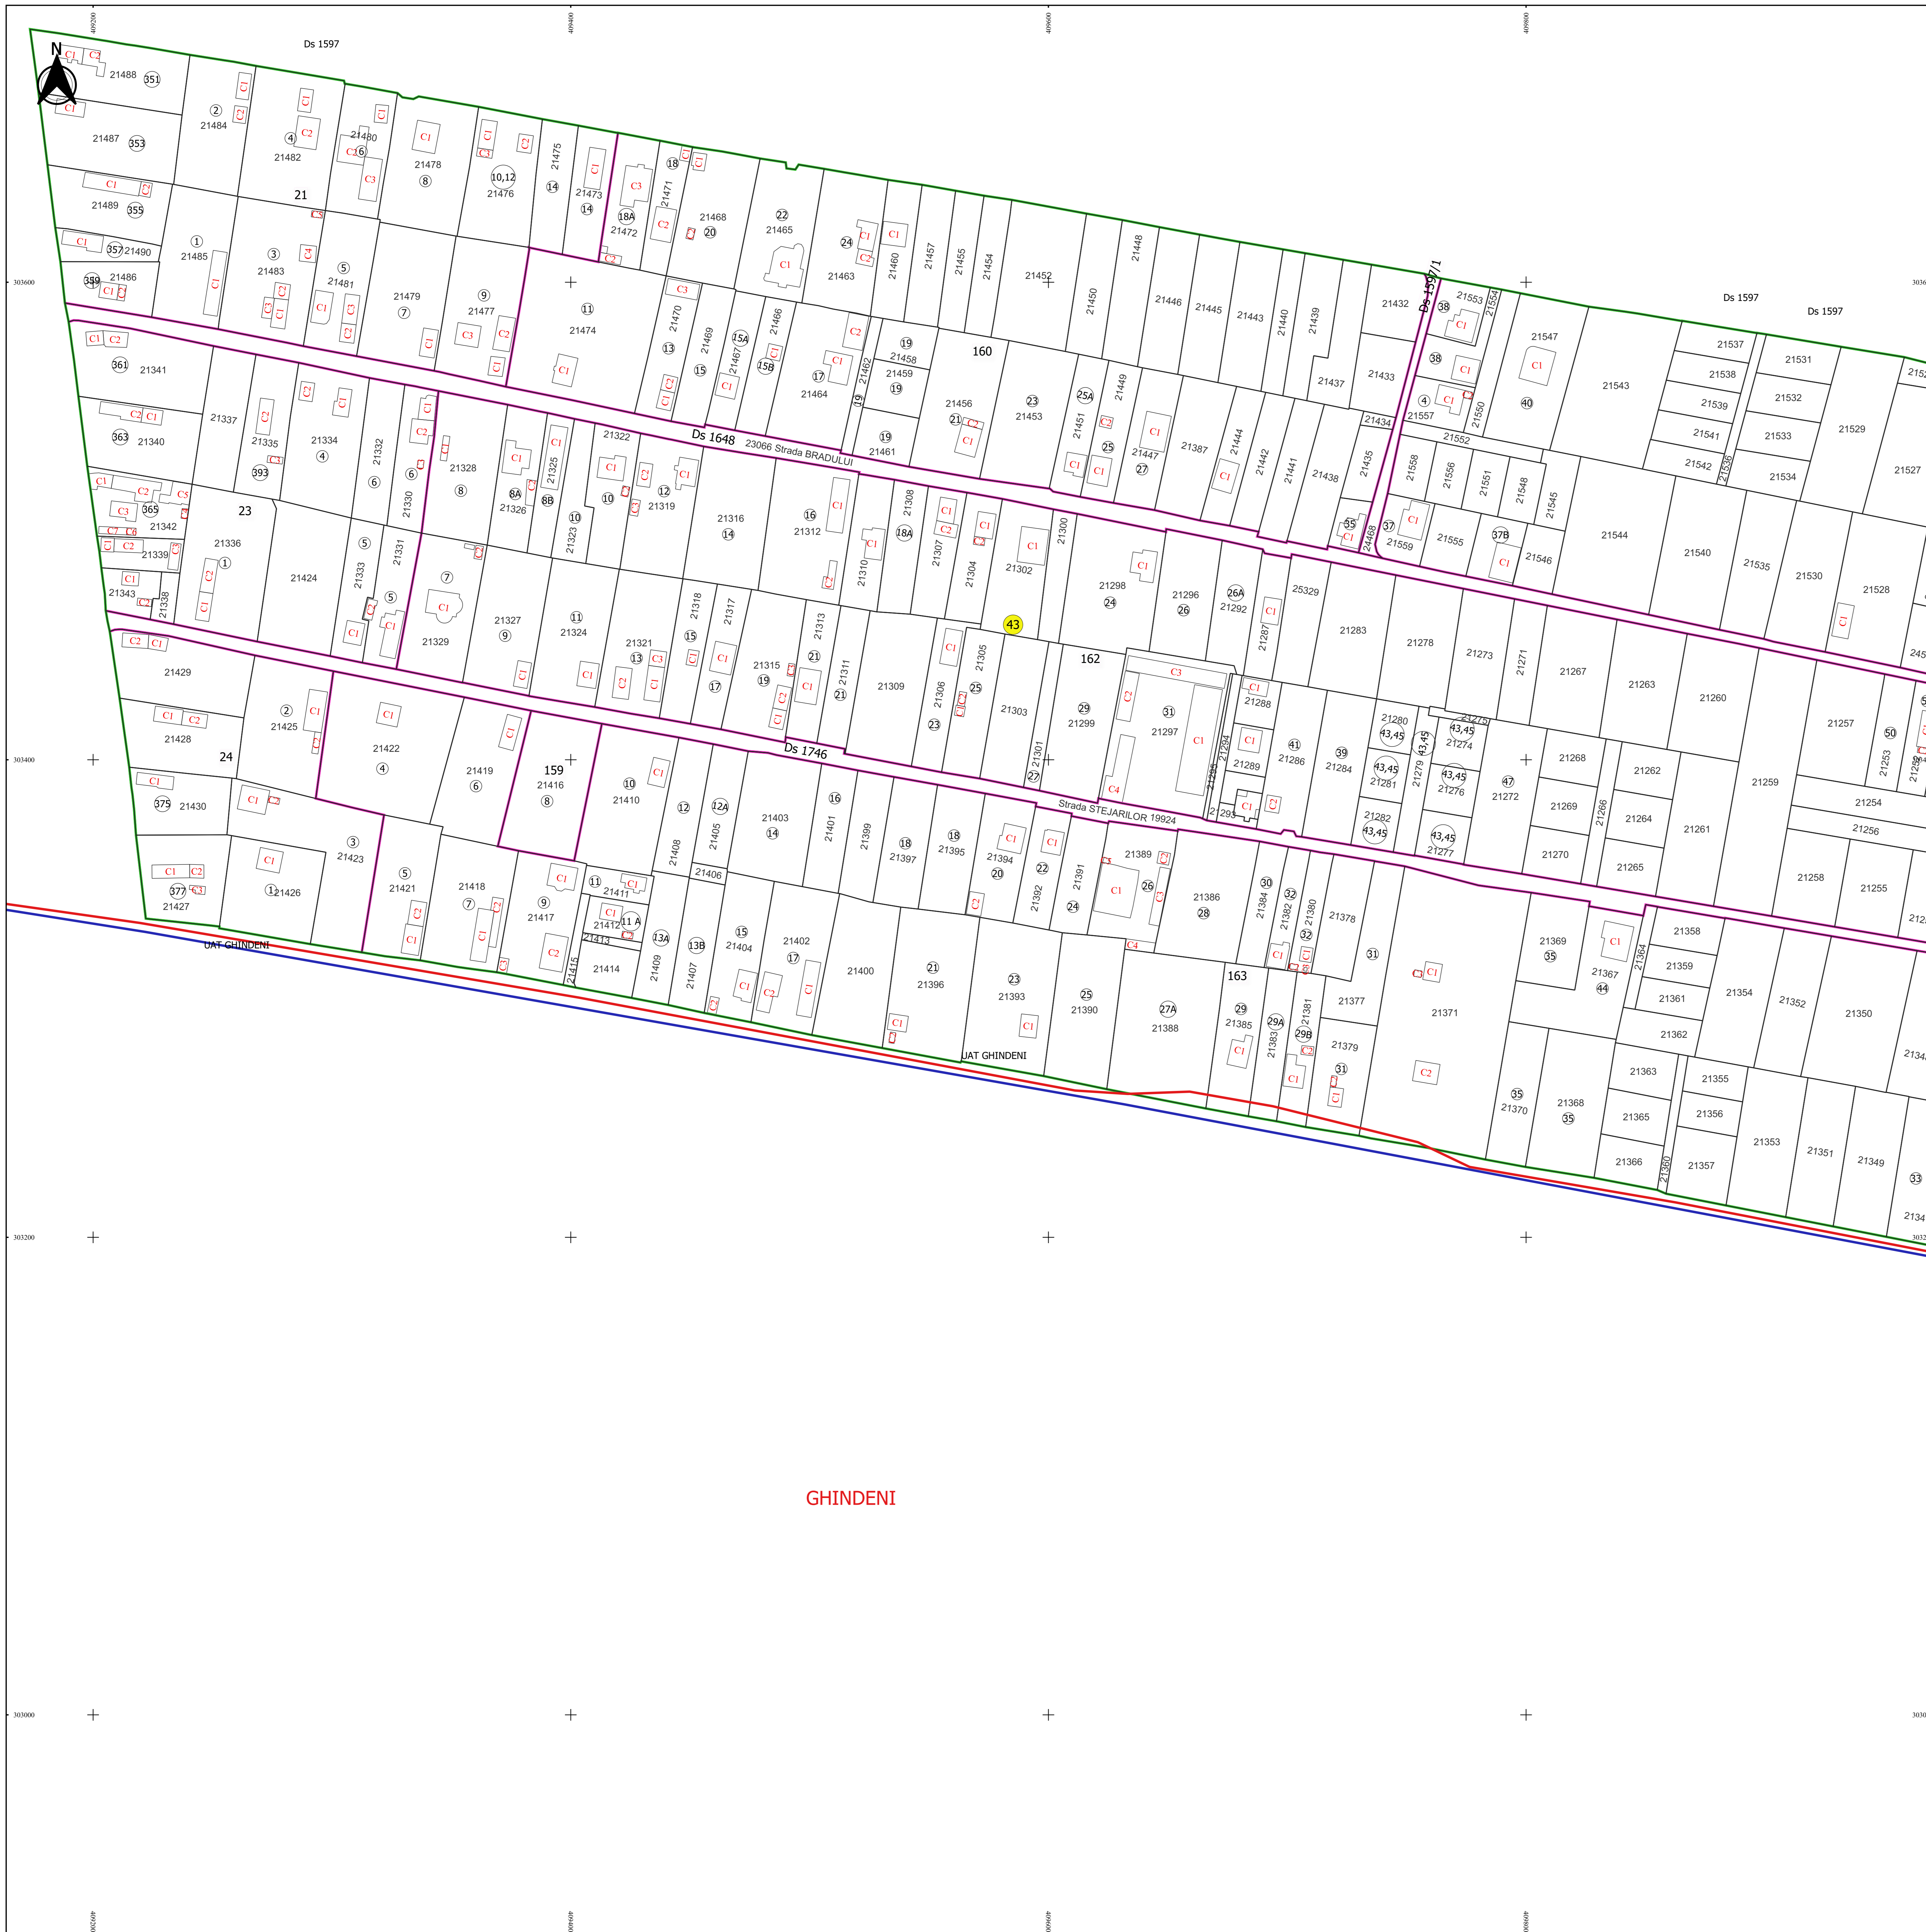

PLAN CADASTRAL
JUDEȚ DOLJ, UAT MALU MARE
Sectorul Cadastral 43
Spre publicare
Scara 1:1000
Sistem de proiecție "STEREO '70"
- Plansa 1 -

Schița de racordare a planșelor

- Legendă**
- Limită sector
 - Limită UAT
 - Limită intravilan
 - Limită imobil
 - Limită construcții
 - Limită tarla
 - 43 Număr sector
 - 33 Număr_administrativ
 - 19924 Număr imobil
 - 21236-C1 Număr construcții
 - 164 Număr tarla
 - Ds 1597 Toponimie

Schița dispunerii sectorului cadastral

Proiectat de
 SC. CADASTRU MALU MARE
 Nr. 100/2007
 11/11/2007