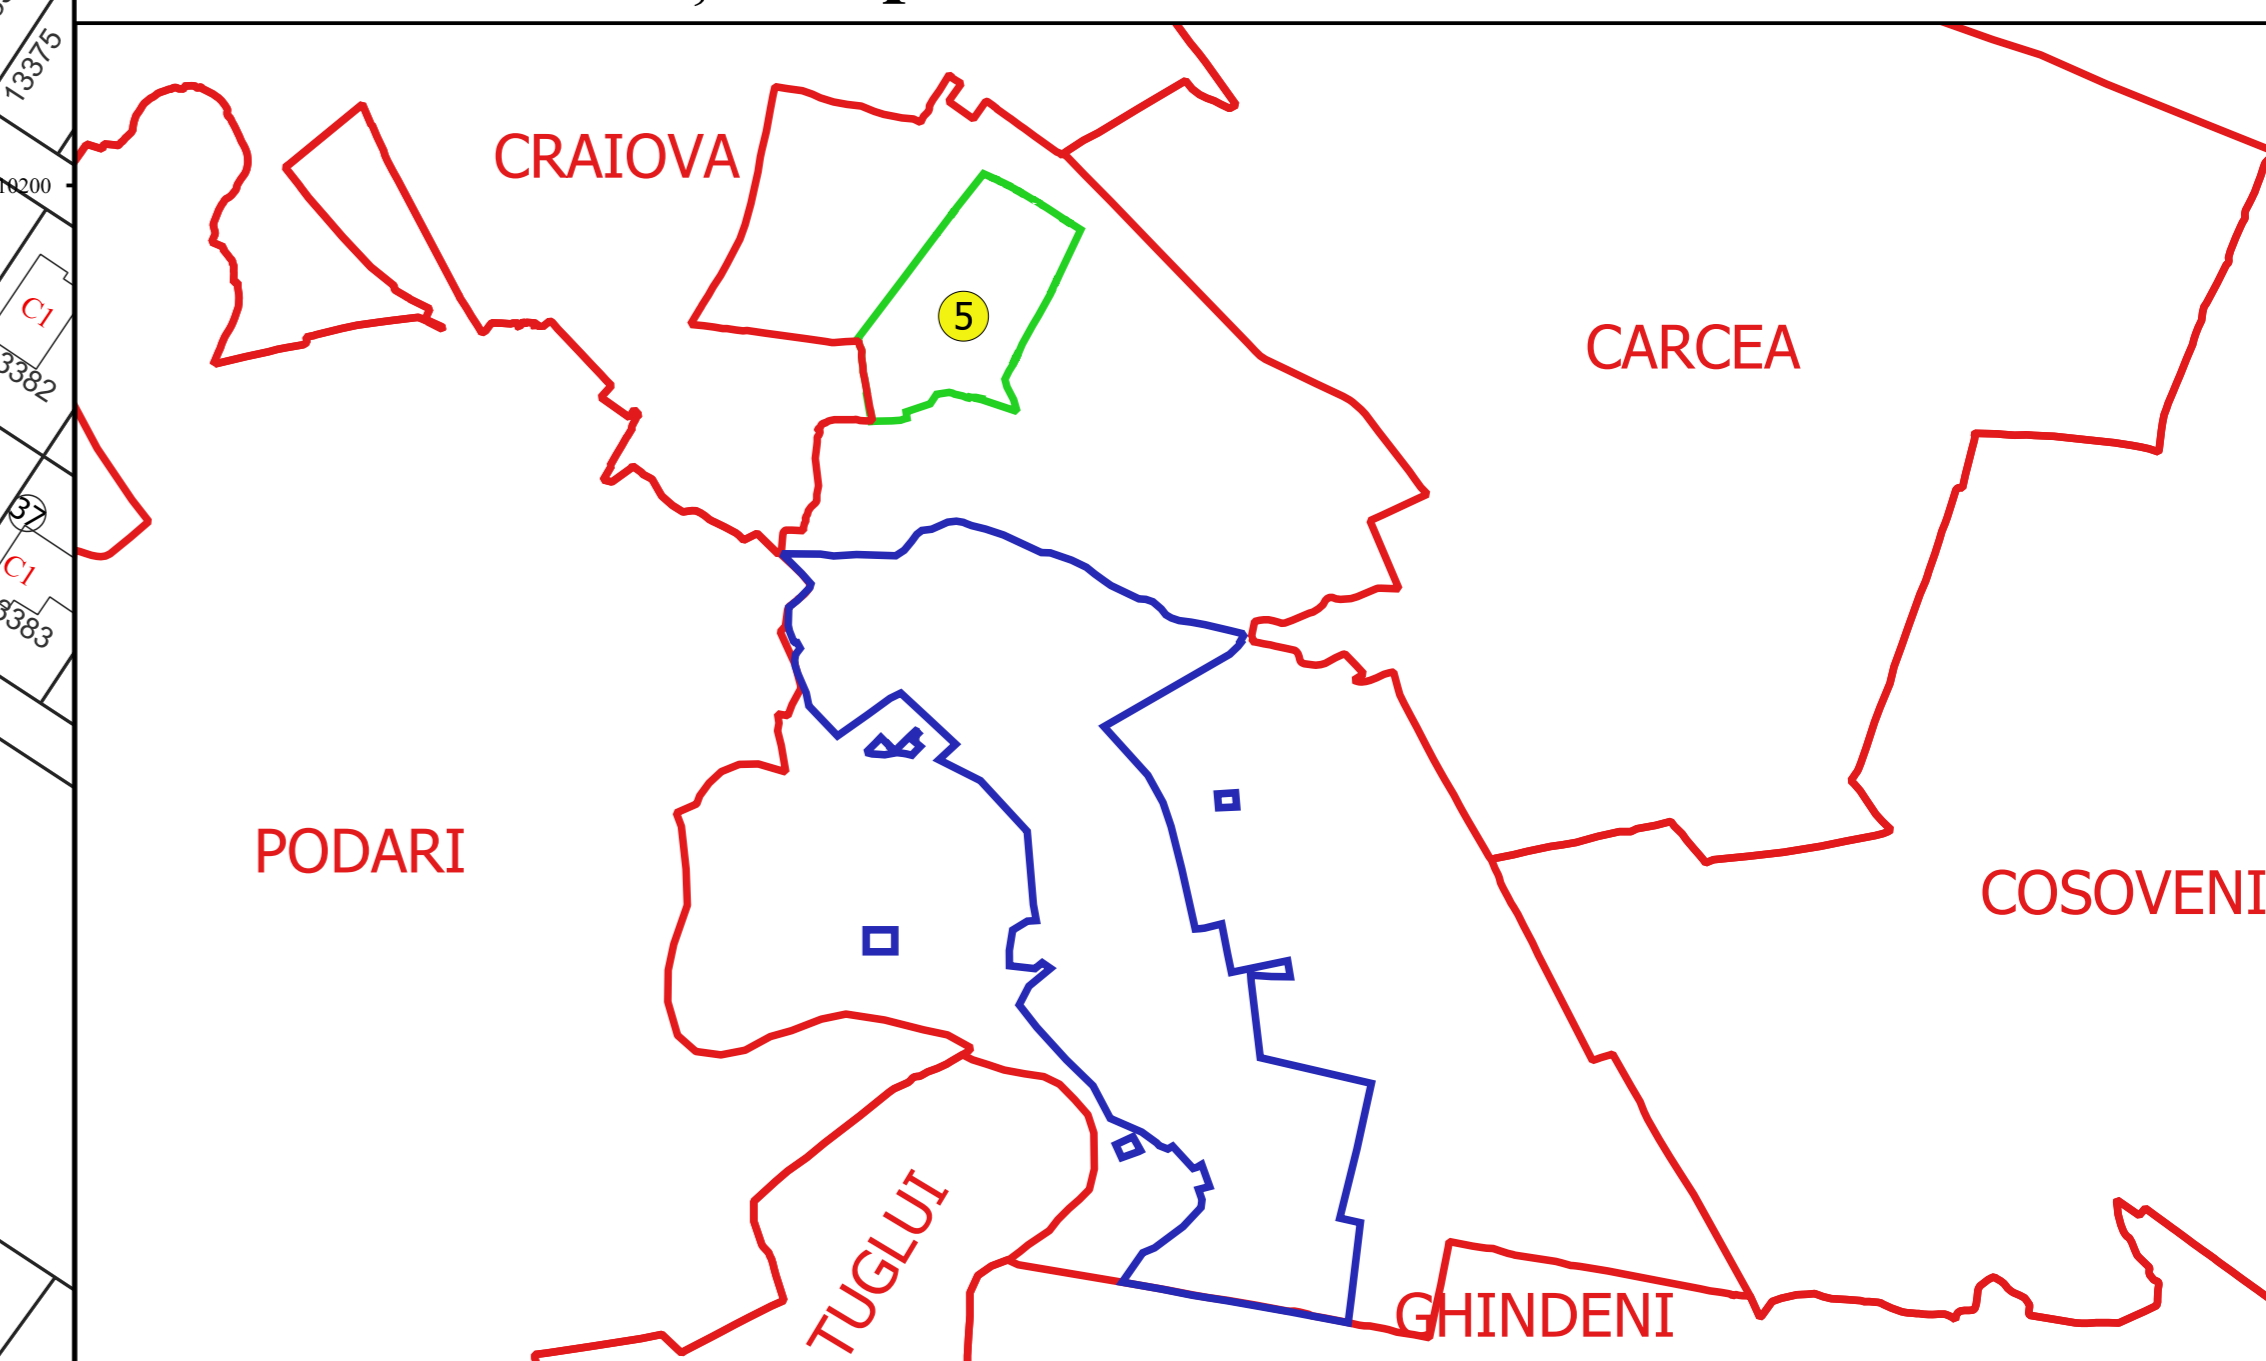

PLAN CADASTRAL
JUDEȚ DOLJ, UAT MALU MARE
Sectorul Cadastral 5
Spre publicare
Scara 1:1000
Sistem de proiecție "STEREO '70"
- Plansa 1 -

Schița de racordare a planșelor

Plansa 1	Plansa 2
Plansa 3	Plansa 4
Plansa 5	Plansa 6

Legendă

- Limită sector
- Limită UAT
- Limită intravilan
- Limită imobil
- Limită construcții
- 5 Număr sector
- 3 Numar_administrativ
- 13723 Număr imobil
- 12697-C1 Număr construcții
- T 7 Toponimie

Schița dispunerii sectorului cadastral