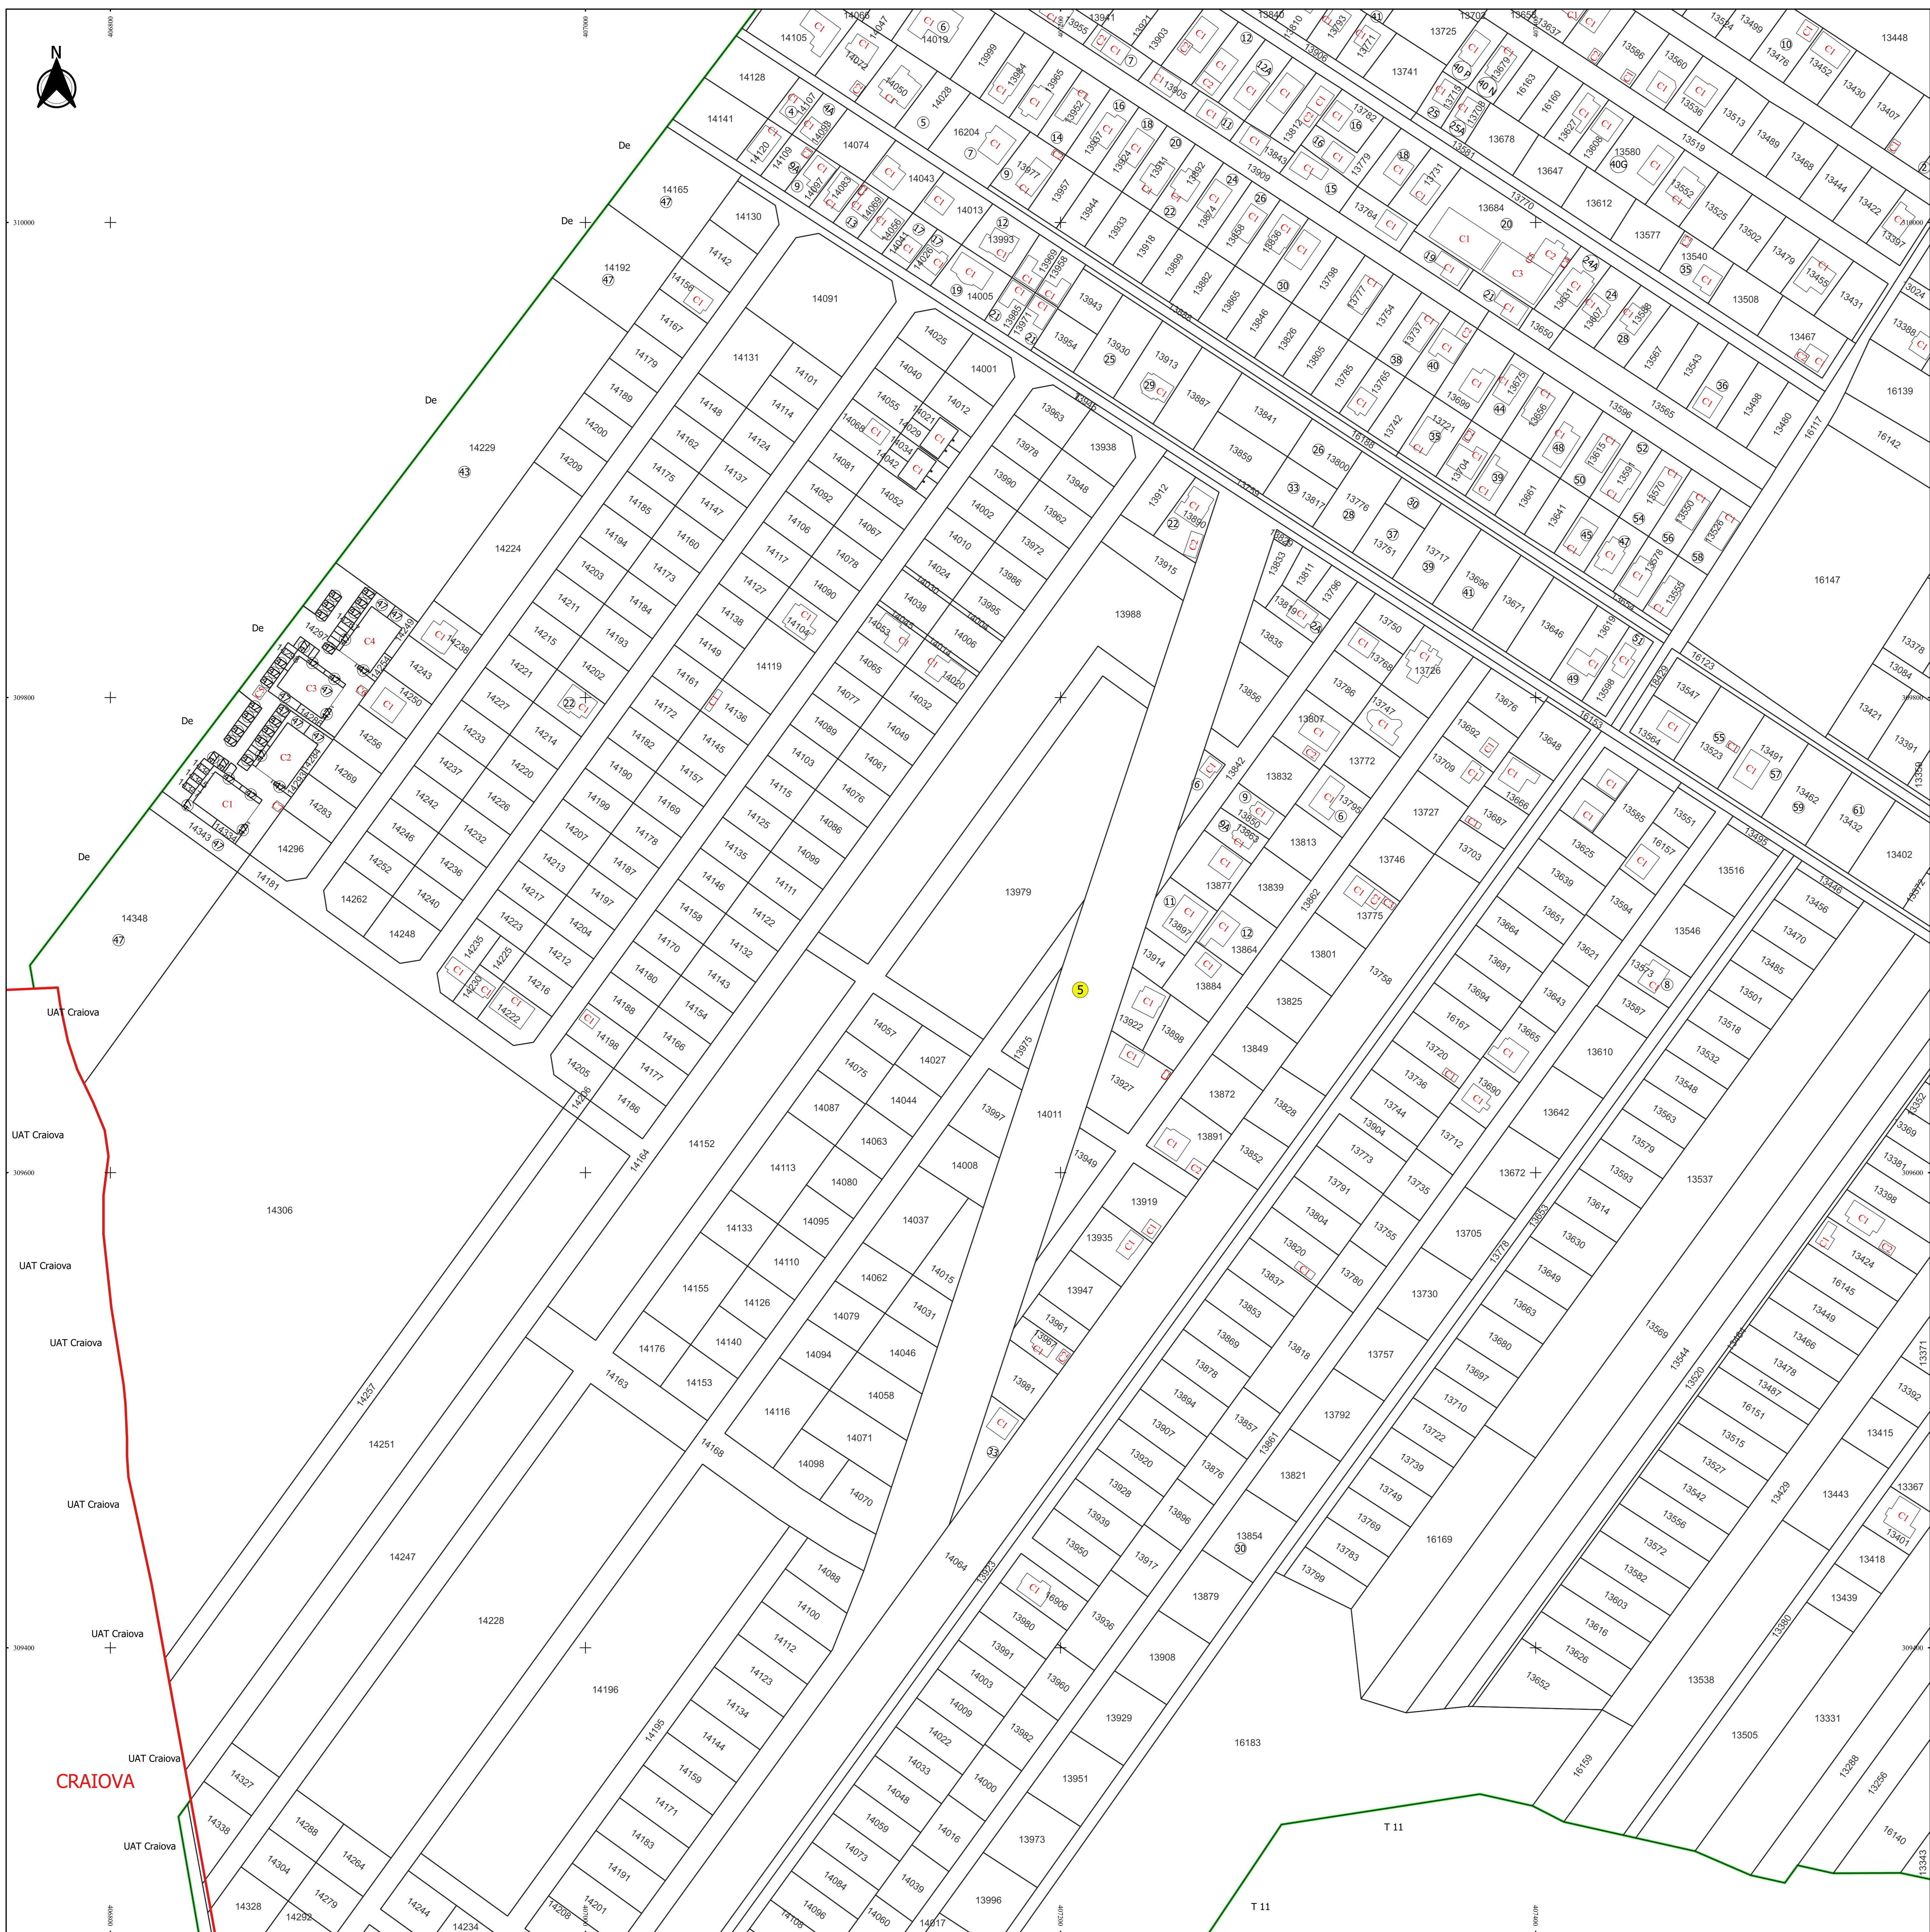

PLAN CADASTRAL
JUDEȚ DOLJ, UAT MALU MARE
Sectorul Cadastral 5
Spre publicare
Scara 1:1000
Sistem de proiecție "STEREO '70"
- Plansa 3 -

Schița de racordare a planșelor

Plansa 1	Plansa 2
Plansa 3	Plansa 4
Plansa 5	Plansa 6

- Legendă**
- Limită sector
 - Limită UAT
 - Limită intravilan
 - Limită imobil
 - Limită construcții
 - 5 Număr sector
 - 3 Numar_administrativ
 - 13723 Număr imobil
 - 12697-C1 Număr construcții
 - T 7 Toponimie

Schița dispunerii sectorului cadastral

Proiectat de: **SCALA CADASTRALĂ**
 Scara: **1:1000**
 Sistem de proiecție: **"STEREO '70"**