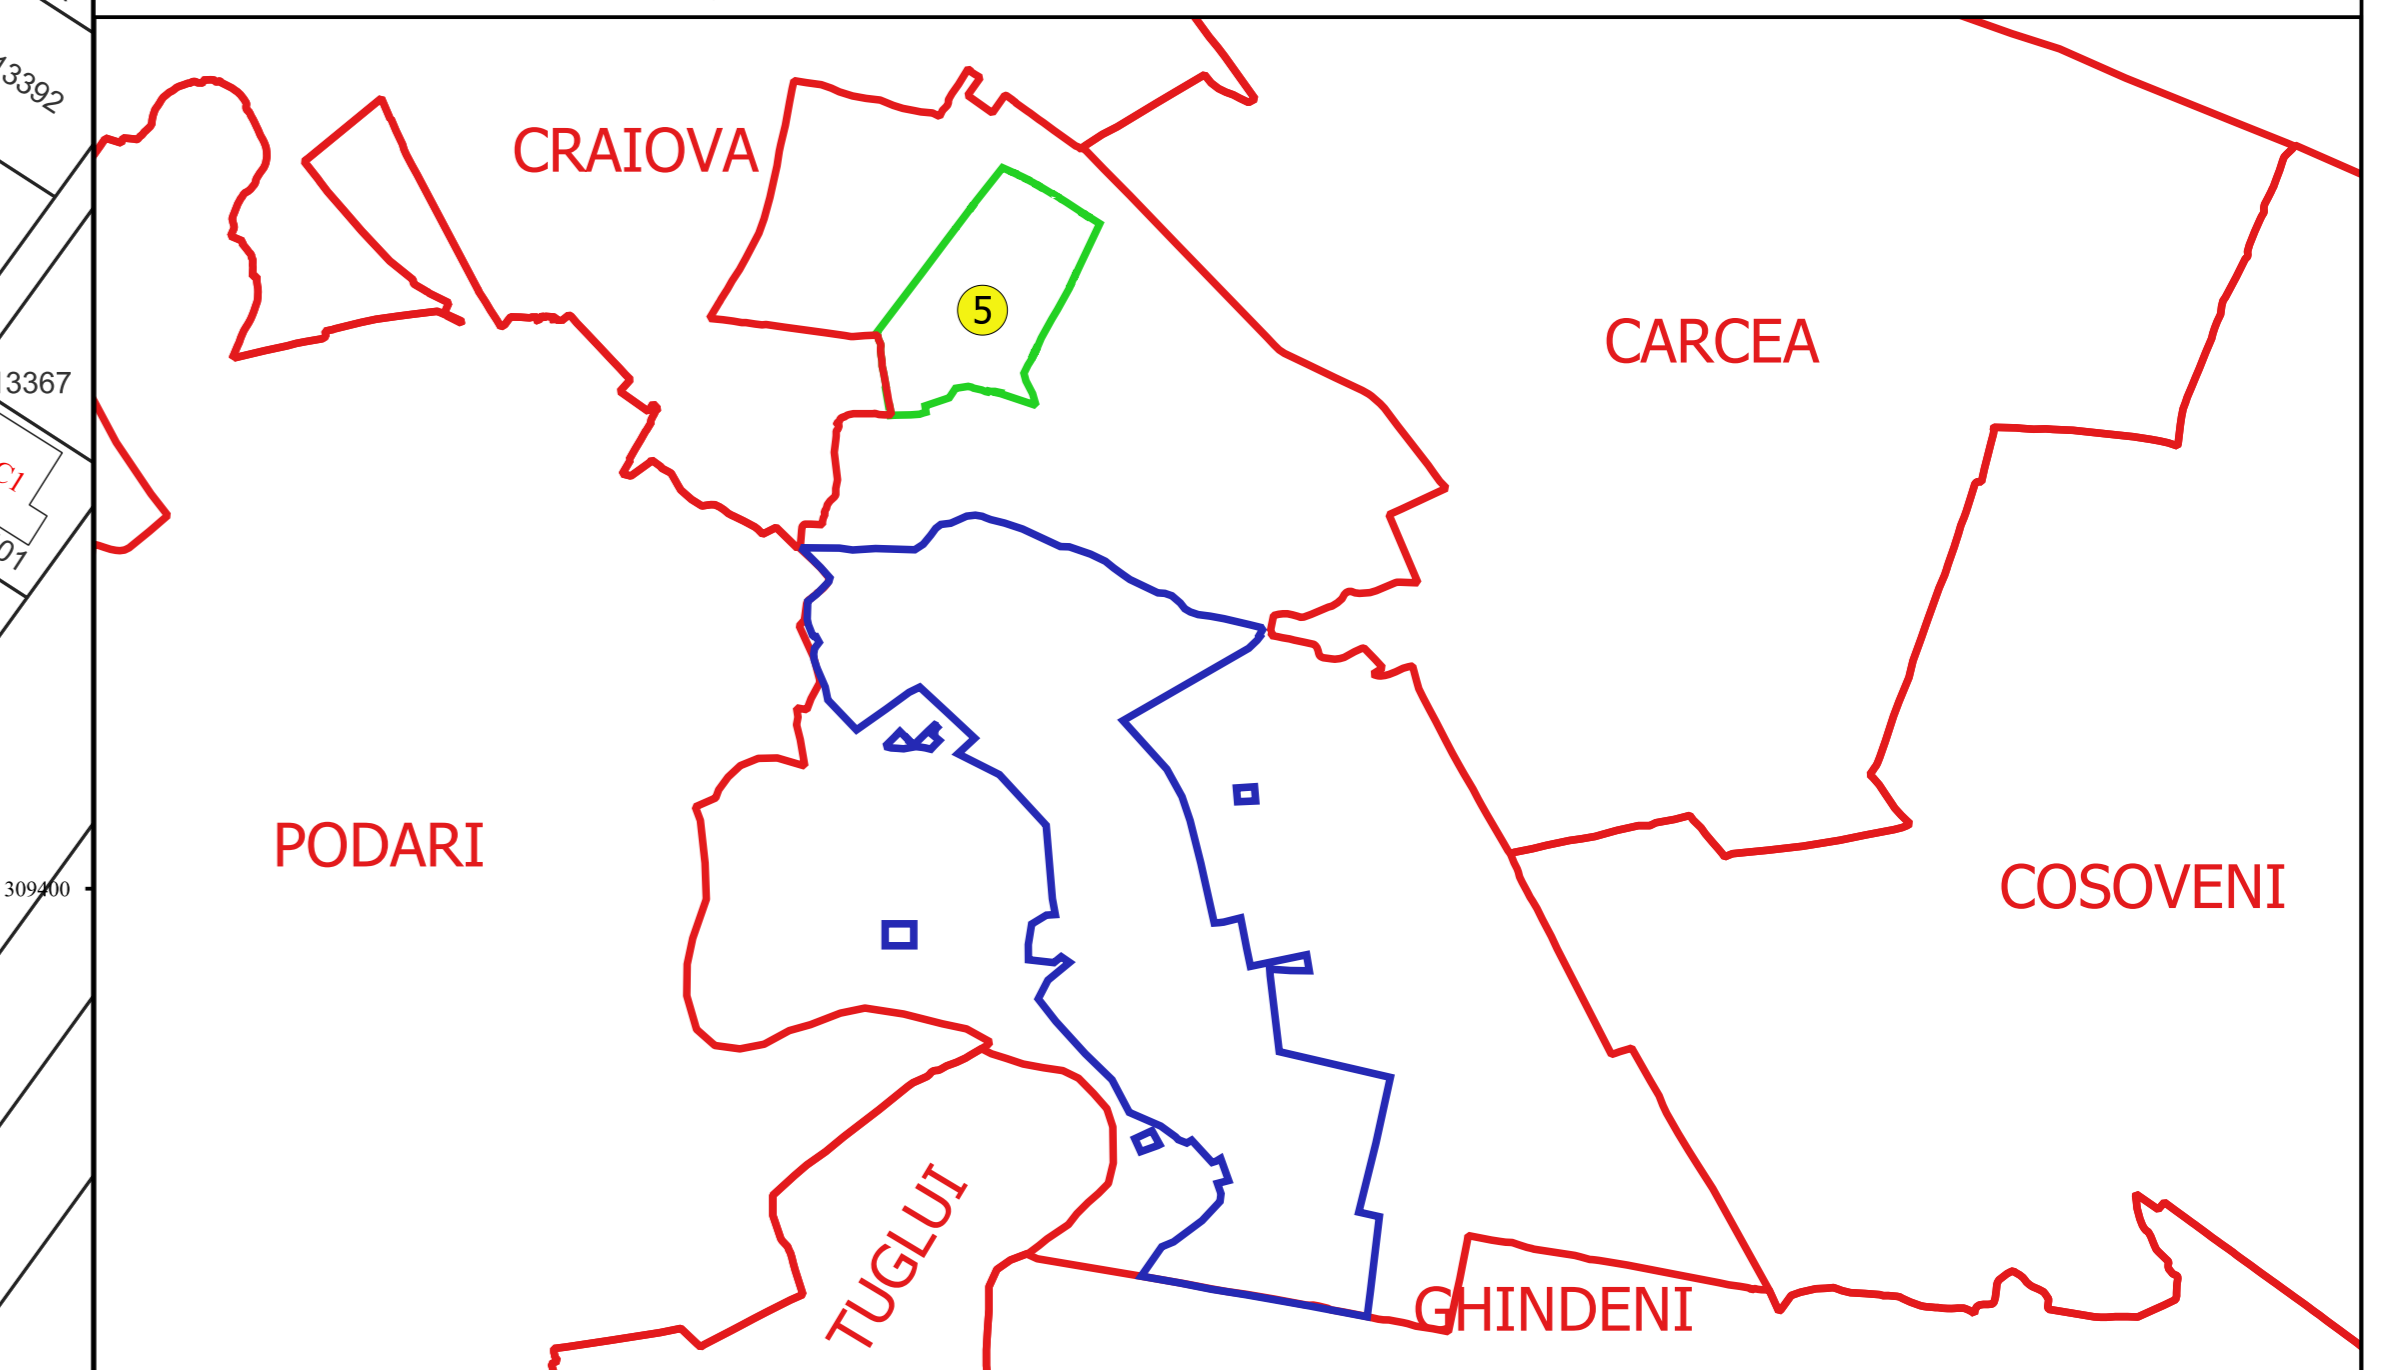

PLAN CADASTRAL
JUDEȚ DOLJ, UAT MALU MARE
Sectorul Cadastral 5
Spre publicare
Scara 1:1000
Sistem de proiecție "STEREO '70"
- Plansa 3 -

Schița de racordare a planșelor

Plansa 1	Plansa 2
Plansa 3	Plansa 4
Plansa 5	Plansa 6

- Legendă**
- Limită sector
 - Limită UAT
 - Limită intravilan
 - Limită imobil
 - Limită construcții
 - 5 Număr sector
 - 3 Numar_administrativ
 - 13723 Număr imobil
 - 12697-C1 Număr construcții
 - T 7 Toponimie

Schița dispunerii sectorului cadastral

Proiectat de: **SCALA CADASTRALĂ**
 Scara: **1:1000**
 Sistem de proiecție: **"STEREO '70"**