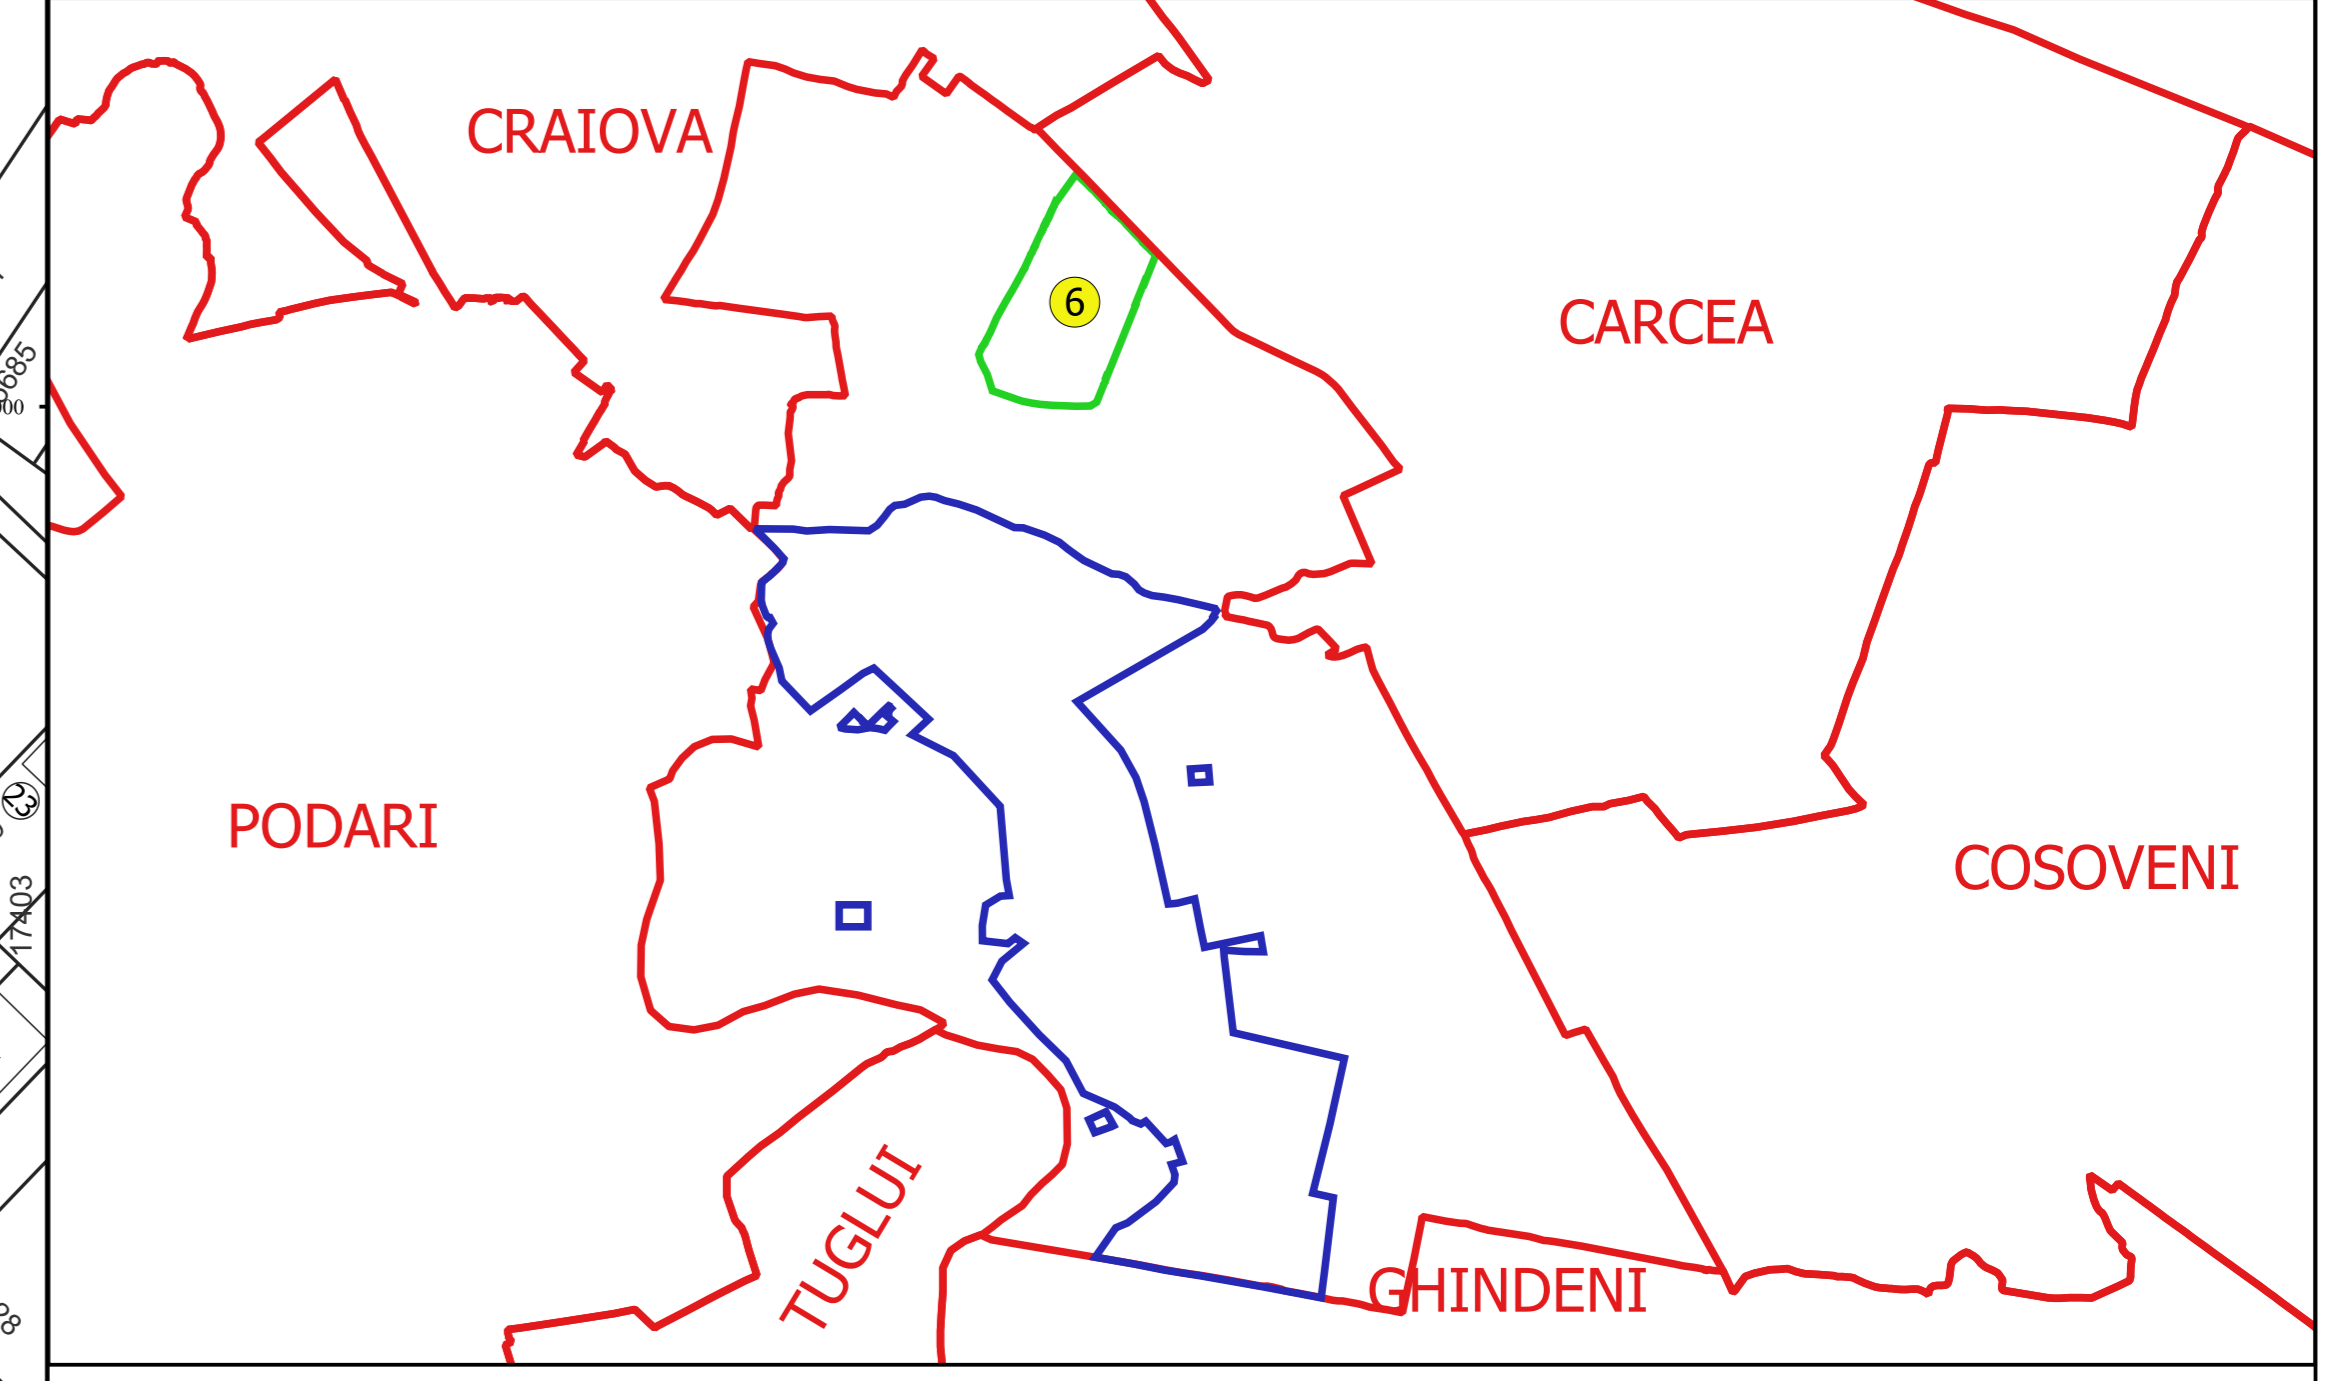

PLAN CADASTRAL
JUDEȚ DOLJ, UAT MALU MARE
Sectorul Cadastral 6
Spre publicare
Scara 1:1000
Sistem de proiecție "STEREO '70"
- Plansa 1 -

Schița de racordare a planșelor

- Legendă**
- Limită sector
 - Limită UAT
 - Limită intravilan
 - Limită imobil
 - Limită construcții
 - 6 Număr sector
 - 16 Numar_administrativ
 - 18482 Număr imobil
 - 17414-C1 Număr construcții
 - T 8 Toponimie

Schița dispunerii sectorului cadastral

Proiectat de: **SC. CADASTRU MALU MARE**
 Ing. **FLORIN CONSTANTIN**
 11.11.2010