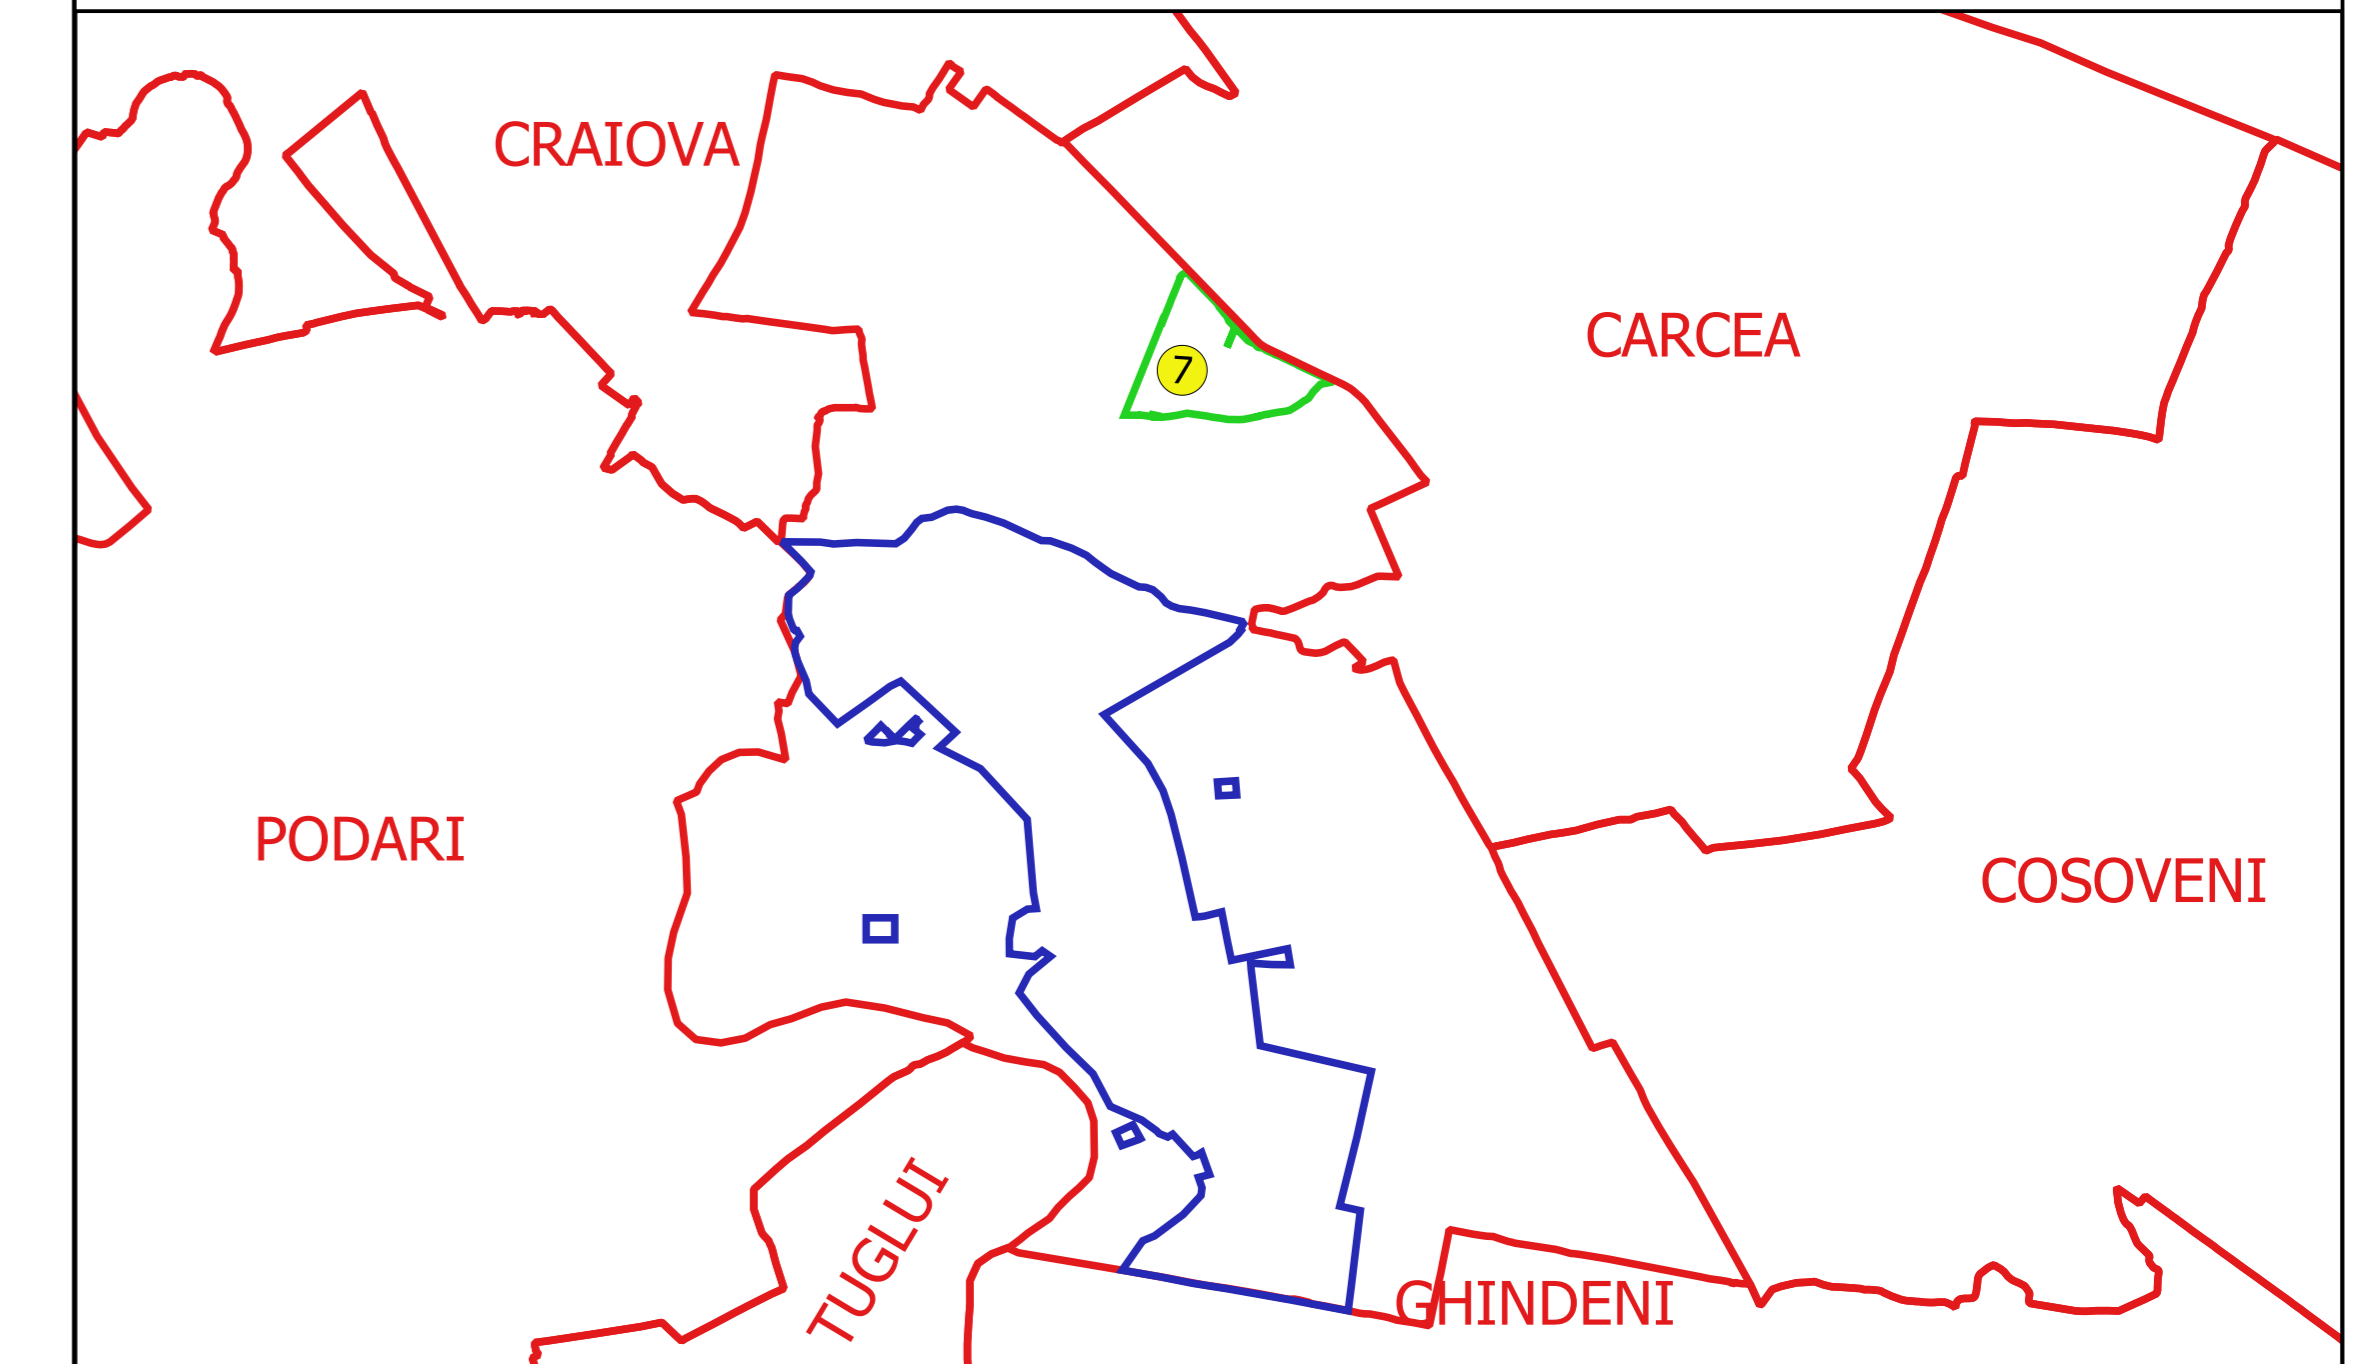

PLAN CADASTRAL
JUDEȚ DOLJ, UAT MALU MARE
Sectorul Cadastral 7
Spre publicare
Scara 1:1000
Sistem de proiecție "STEREO '70"
- Plansa 4 -

Schița de racordare a planșelor

Legendă	
—	Limită sector
—	Limită UAT
—	Limită intravilan
—	Limită imobil
—	Limită construcții
7	Număr sector
51	Numar_administrativ
17092	Număr imobil
17092-C1	Număr construcții
T.10	Toponimie

Schița dispunerii sectorului cadastral

Proiectant
 Ing. GEORGHE CĂSTANU
 Ing. TUDOR CĂSTANU
 17092
 17092-C1
 T.10