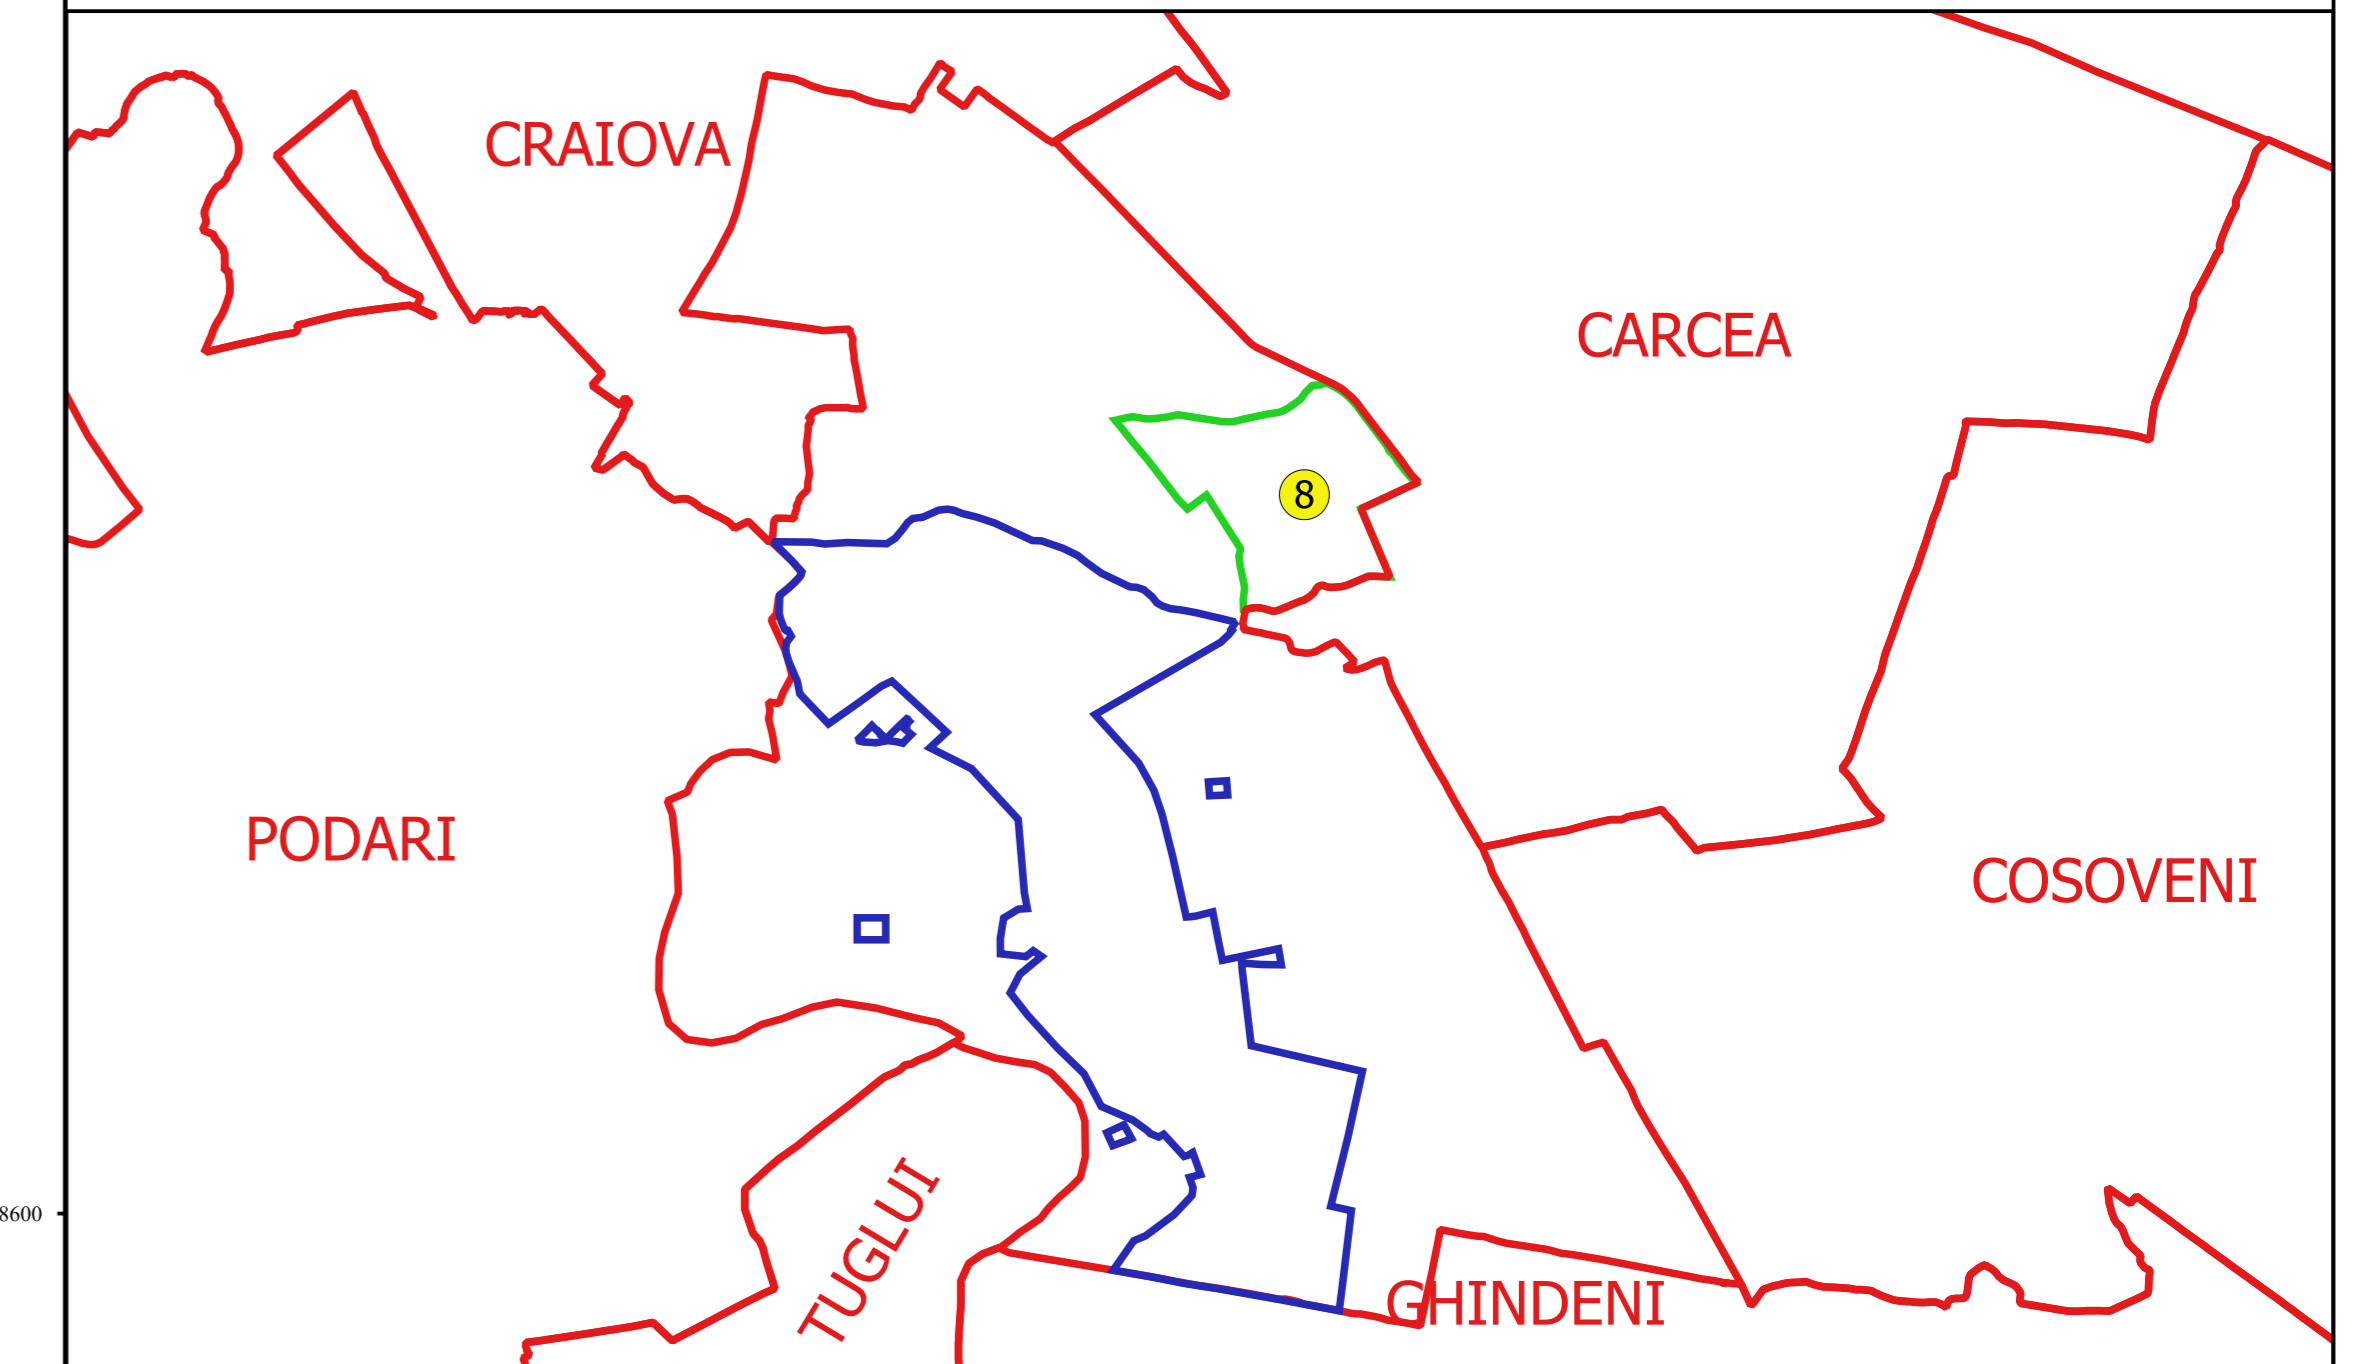

PLAN CADASTRAL
JUDEȚ DOLJ, UAT MALU MARE
Sectorul Cadastral 8
Spre publicare
Scara 1:1000
Sistem de proiecție "STEREO '70"
- Plansa 2 -

Schița de racordare a planșelor

- Legendă**
- Limită sector
 - Limită UAT
 - Limită intravilan
 - Limită imobil
 - Limită construcții
 - 8 Număr sector
 - 67 Numar_administrativ
 - 16007 Număr imobil
 - 16291-C1 Număr construcții
 - T.13 Toponimie

Schița dispunerii sectorului cadastral

Proiectant
 Ing. GEORGHE CABAȘU
 Ing. TIBERIU CĂMĂȘAN
 11.11.2018