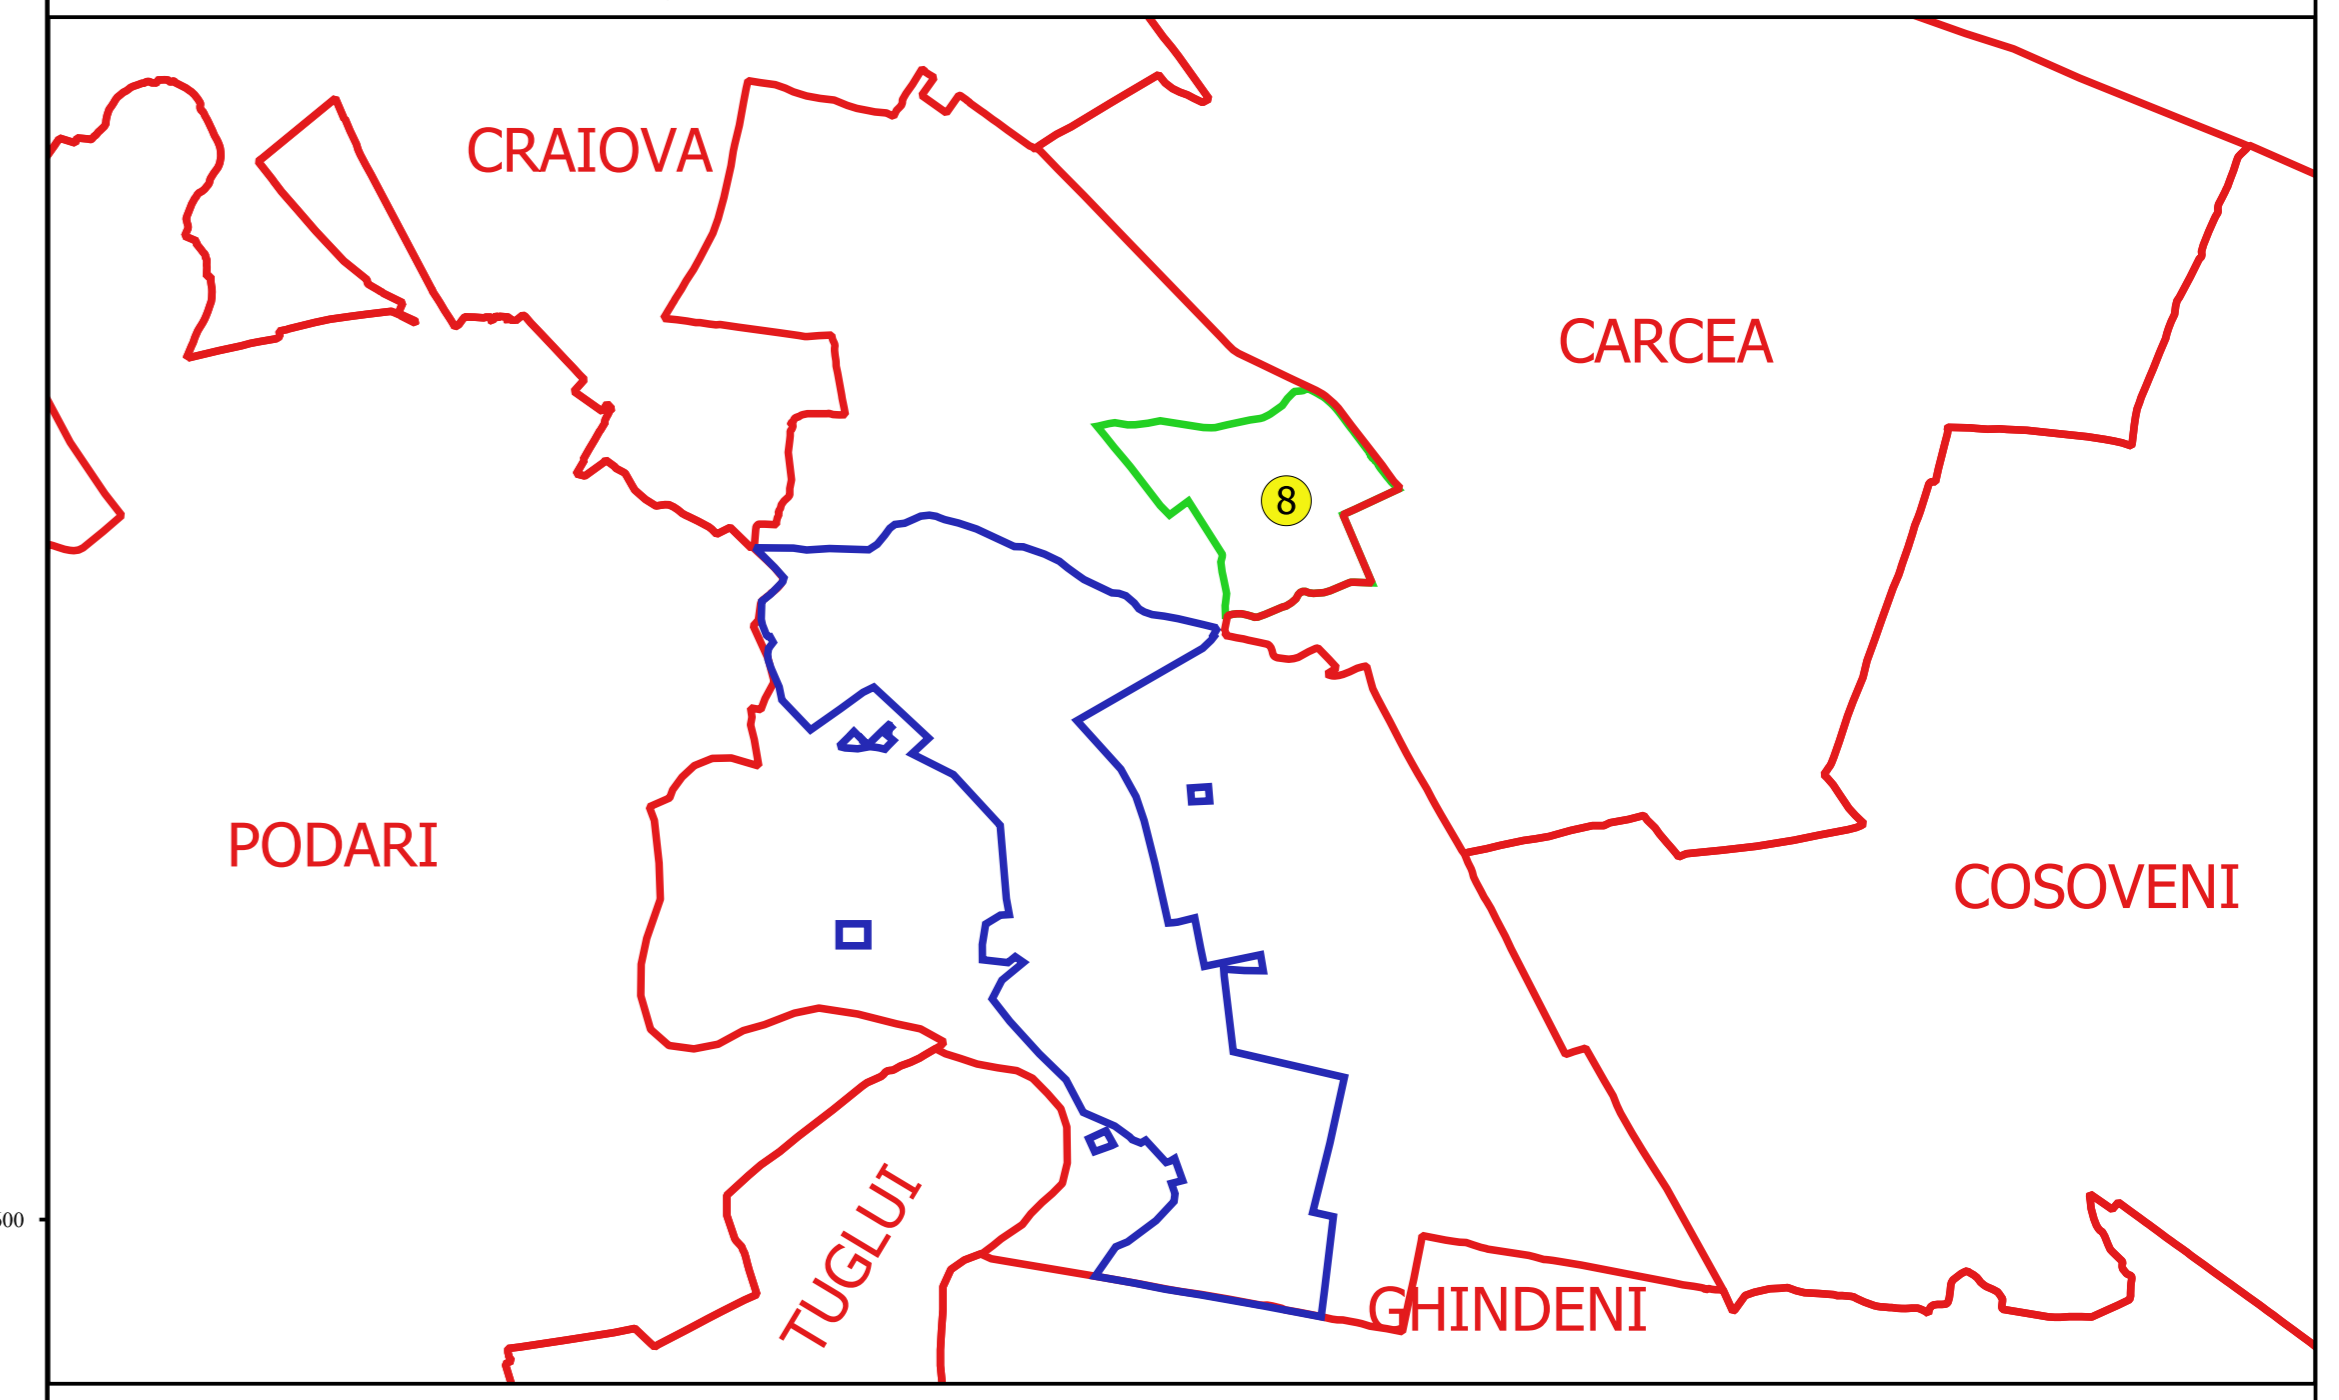

PLAN CADASTRAL
JUDEȚ DOLJ, UAT MALU MARE
Sectorul Cadastral 8
Spre publicare
Scara 1:1000
Sistem de proiecție "STEREO '70"
- Plansa 3 -

Schița de racordare a planșelor

Legendă

- Limită sector
- Limită UAT
- Limită intravilan
- Limită imobil
- Limită construcții
- Număr sector
- 67 Numar_administrativ
- 16007 Număr imobil
- 16291-C1 Număr construcții
- T.13 Toponimie

Schița dispunerii sectorului cadastral

Proiectant
 SC CADASTRU DOLJ
 Ing. TIBU C. CONSTANTIN
 11.11.2010