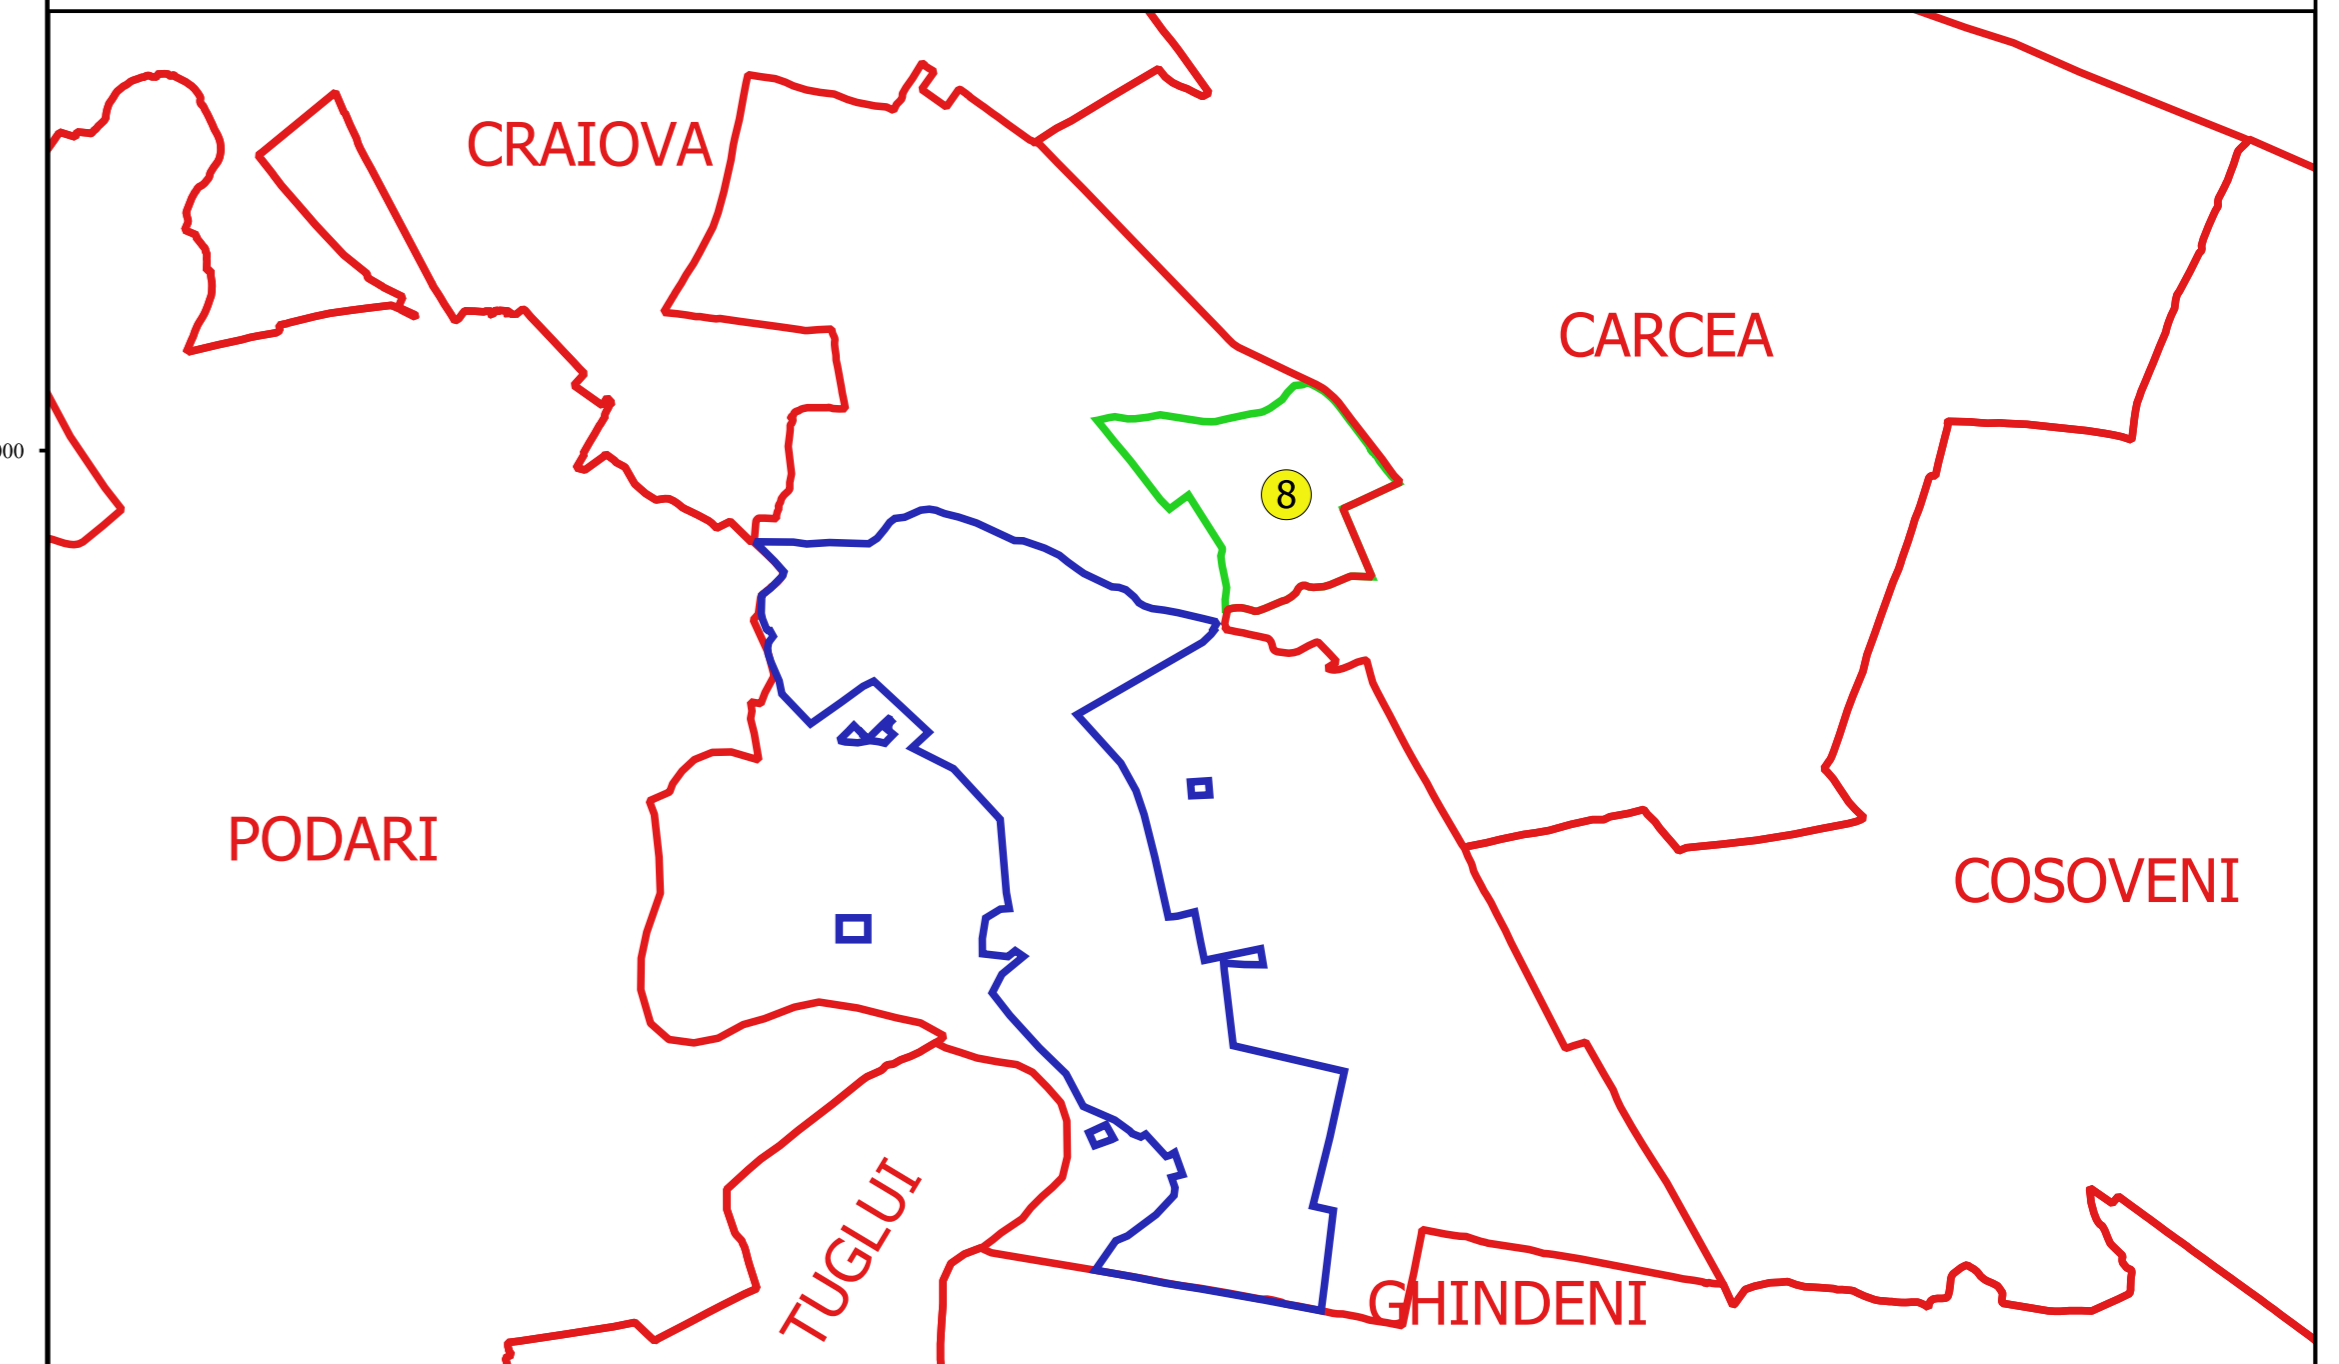

PLAN CADASTRAL
JUDEȚ DOLJ, UAT MALU MARE
Sectorul Cadastral 8
Spre publicare
Scara 1:1000
Sistem de proiecție "STEREO '70"
- Plansa 6 -

Schița de racordare a planșelor

Legendă

- Limită sector
- Limită UAT
- Limită intravilan
- Limită imobil
- Limită construcții
- ⊗ Număr sector
- 67 Numar_administrativ
- 16007 Număr imobil
- 16291-C1 Număr construcții
- T 13 Toponimie

Schița dispunerii sectorului cadastral

Proiectant
 Ing. GEORGHE CRĂCIUN
 Ing. TUDOR CĂSTAN
 11.11.2014