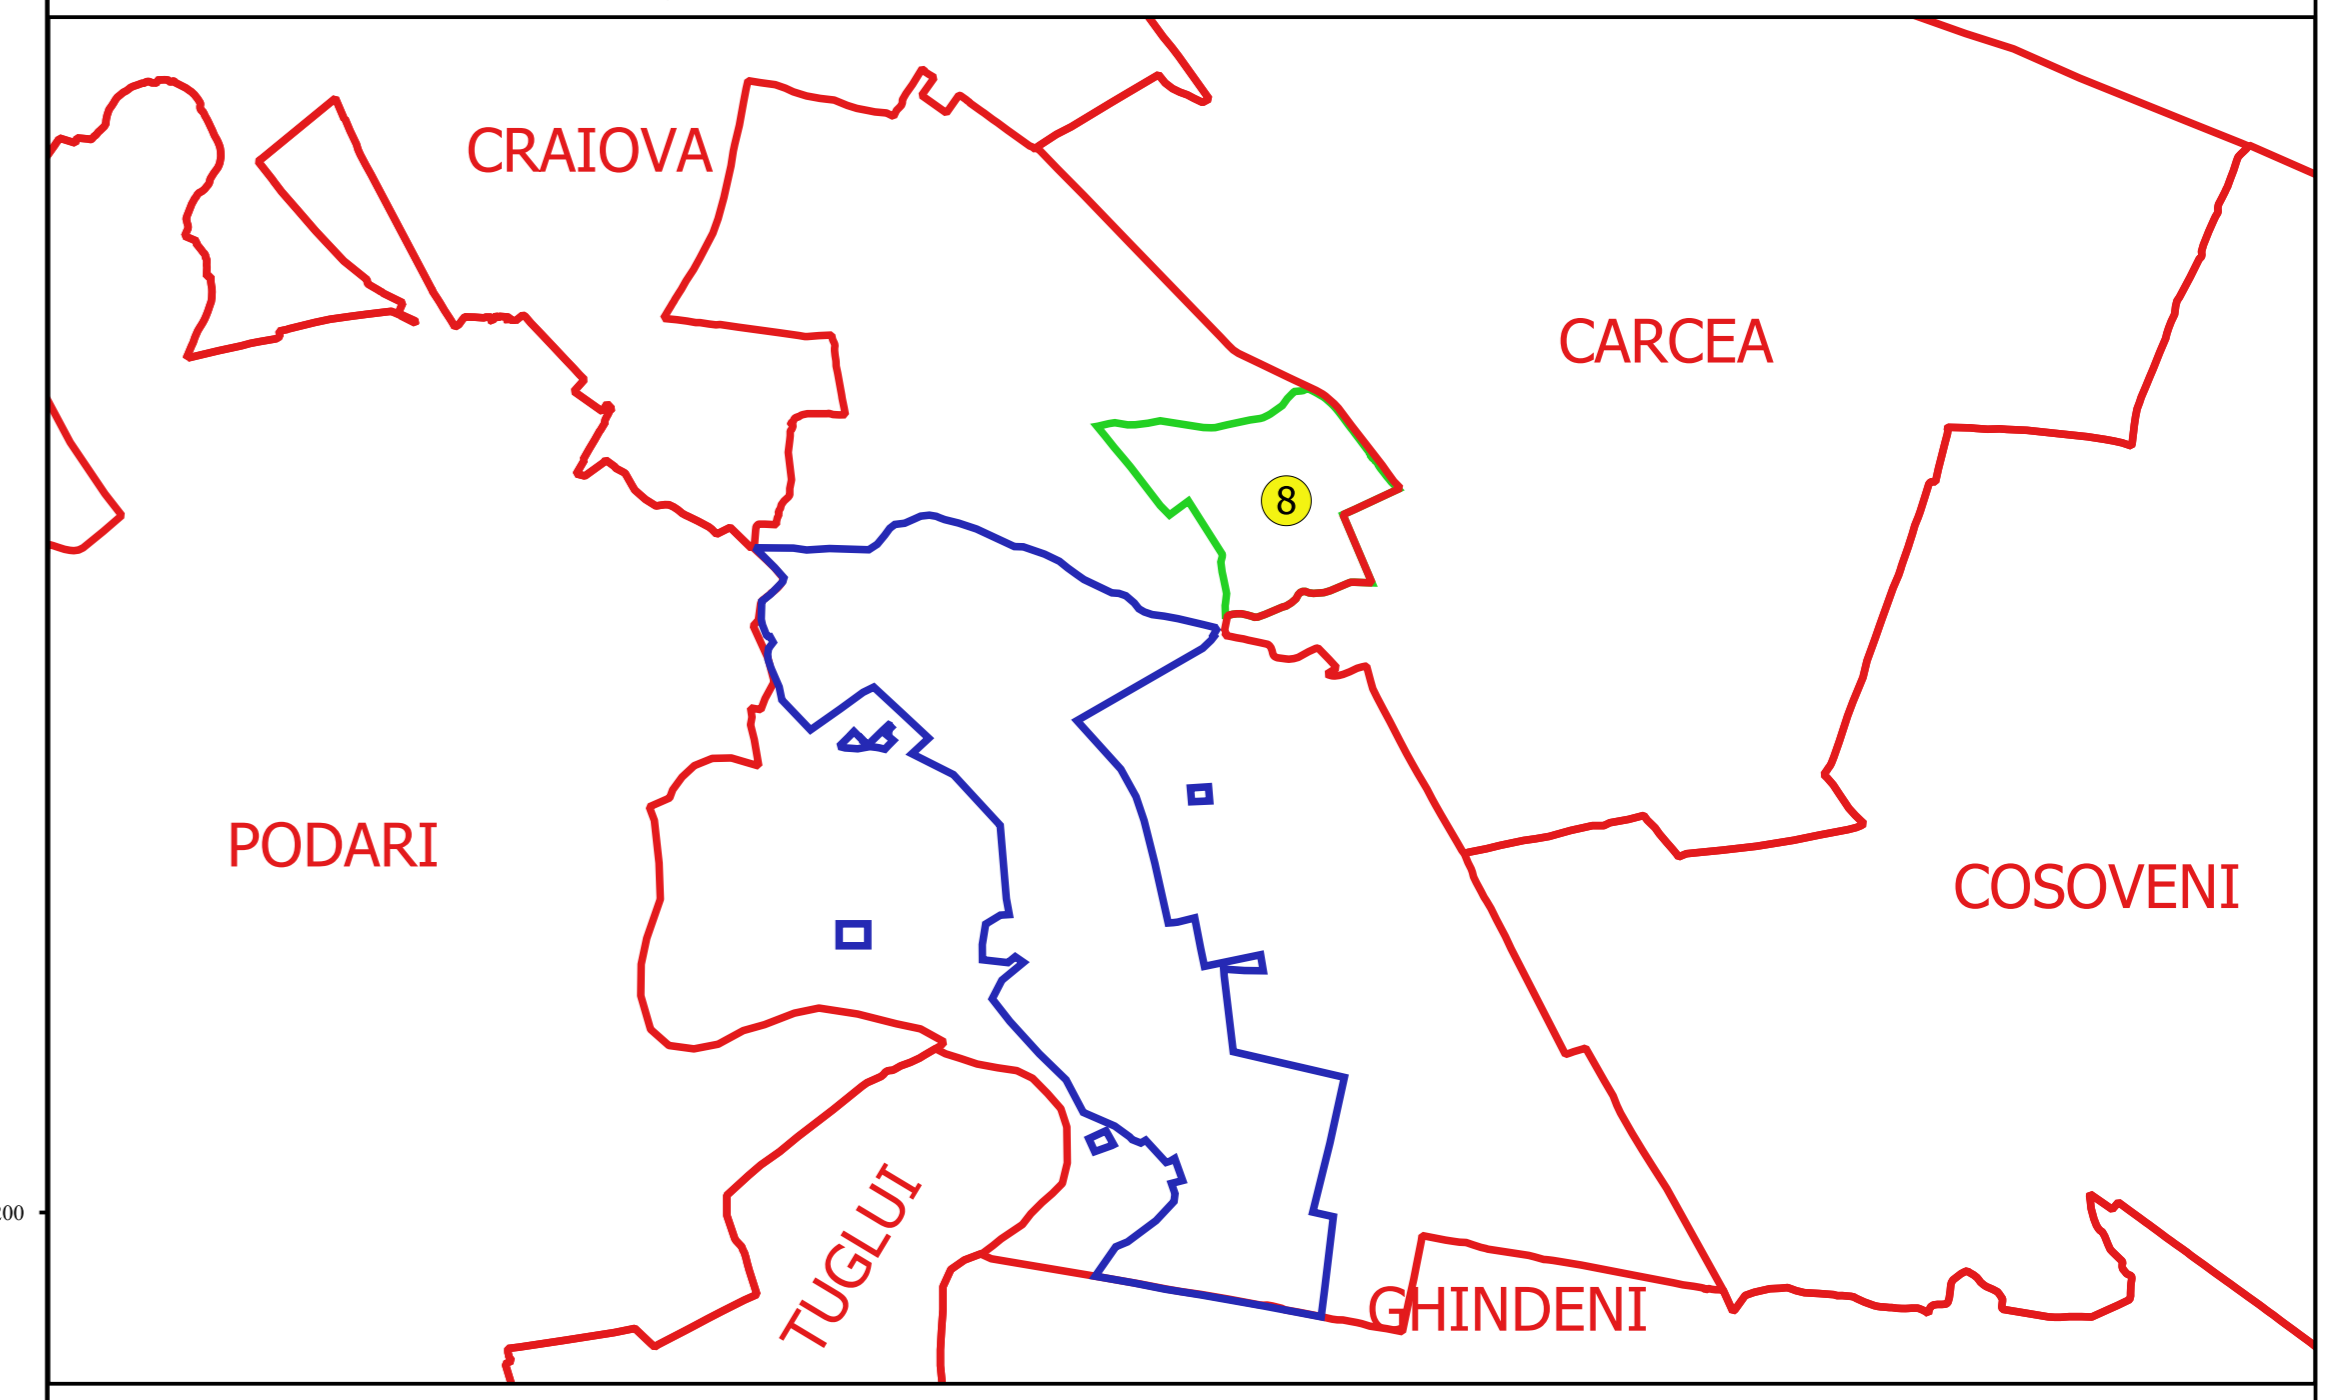

PLAN CADASTRAL
JUDEȚ DOLJ, UAT MALU MARE
Sectorul Cadastral 8
Spre publicare
Scara 1:1000
Sistem de proiecție "STEREO '70"
- Plansa 7 -

Schița de racordare a planșelor

Legendă

- Limită sector
- Limită UAT
- Limită intravilan
- Limită imobil
- Limită construcții
- 8 Număr sector
- 67 Numar_administrativ
- 16007 Număr imobil
- 16291-C1 Număr construcții
- T 13 Toponimie

Schița dispunerii sectorului cadastral

Proiectant
 SC CADASTRU CADASTRU SRL
 Ing. TUDOR CONSTANTIN
 11.11.2018